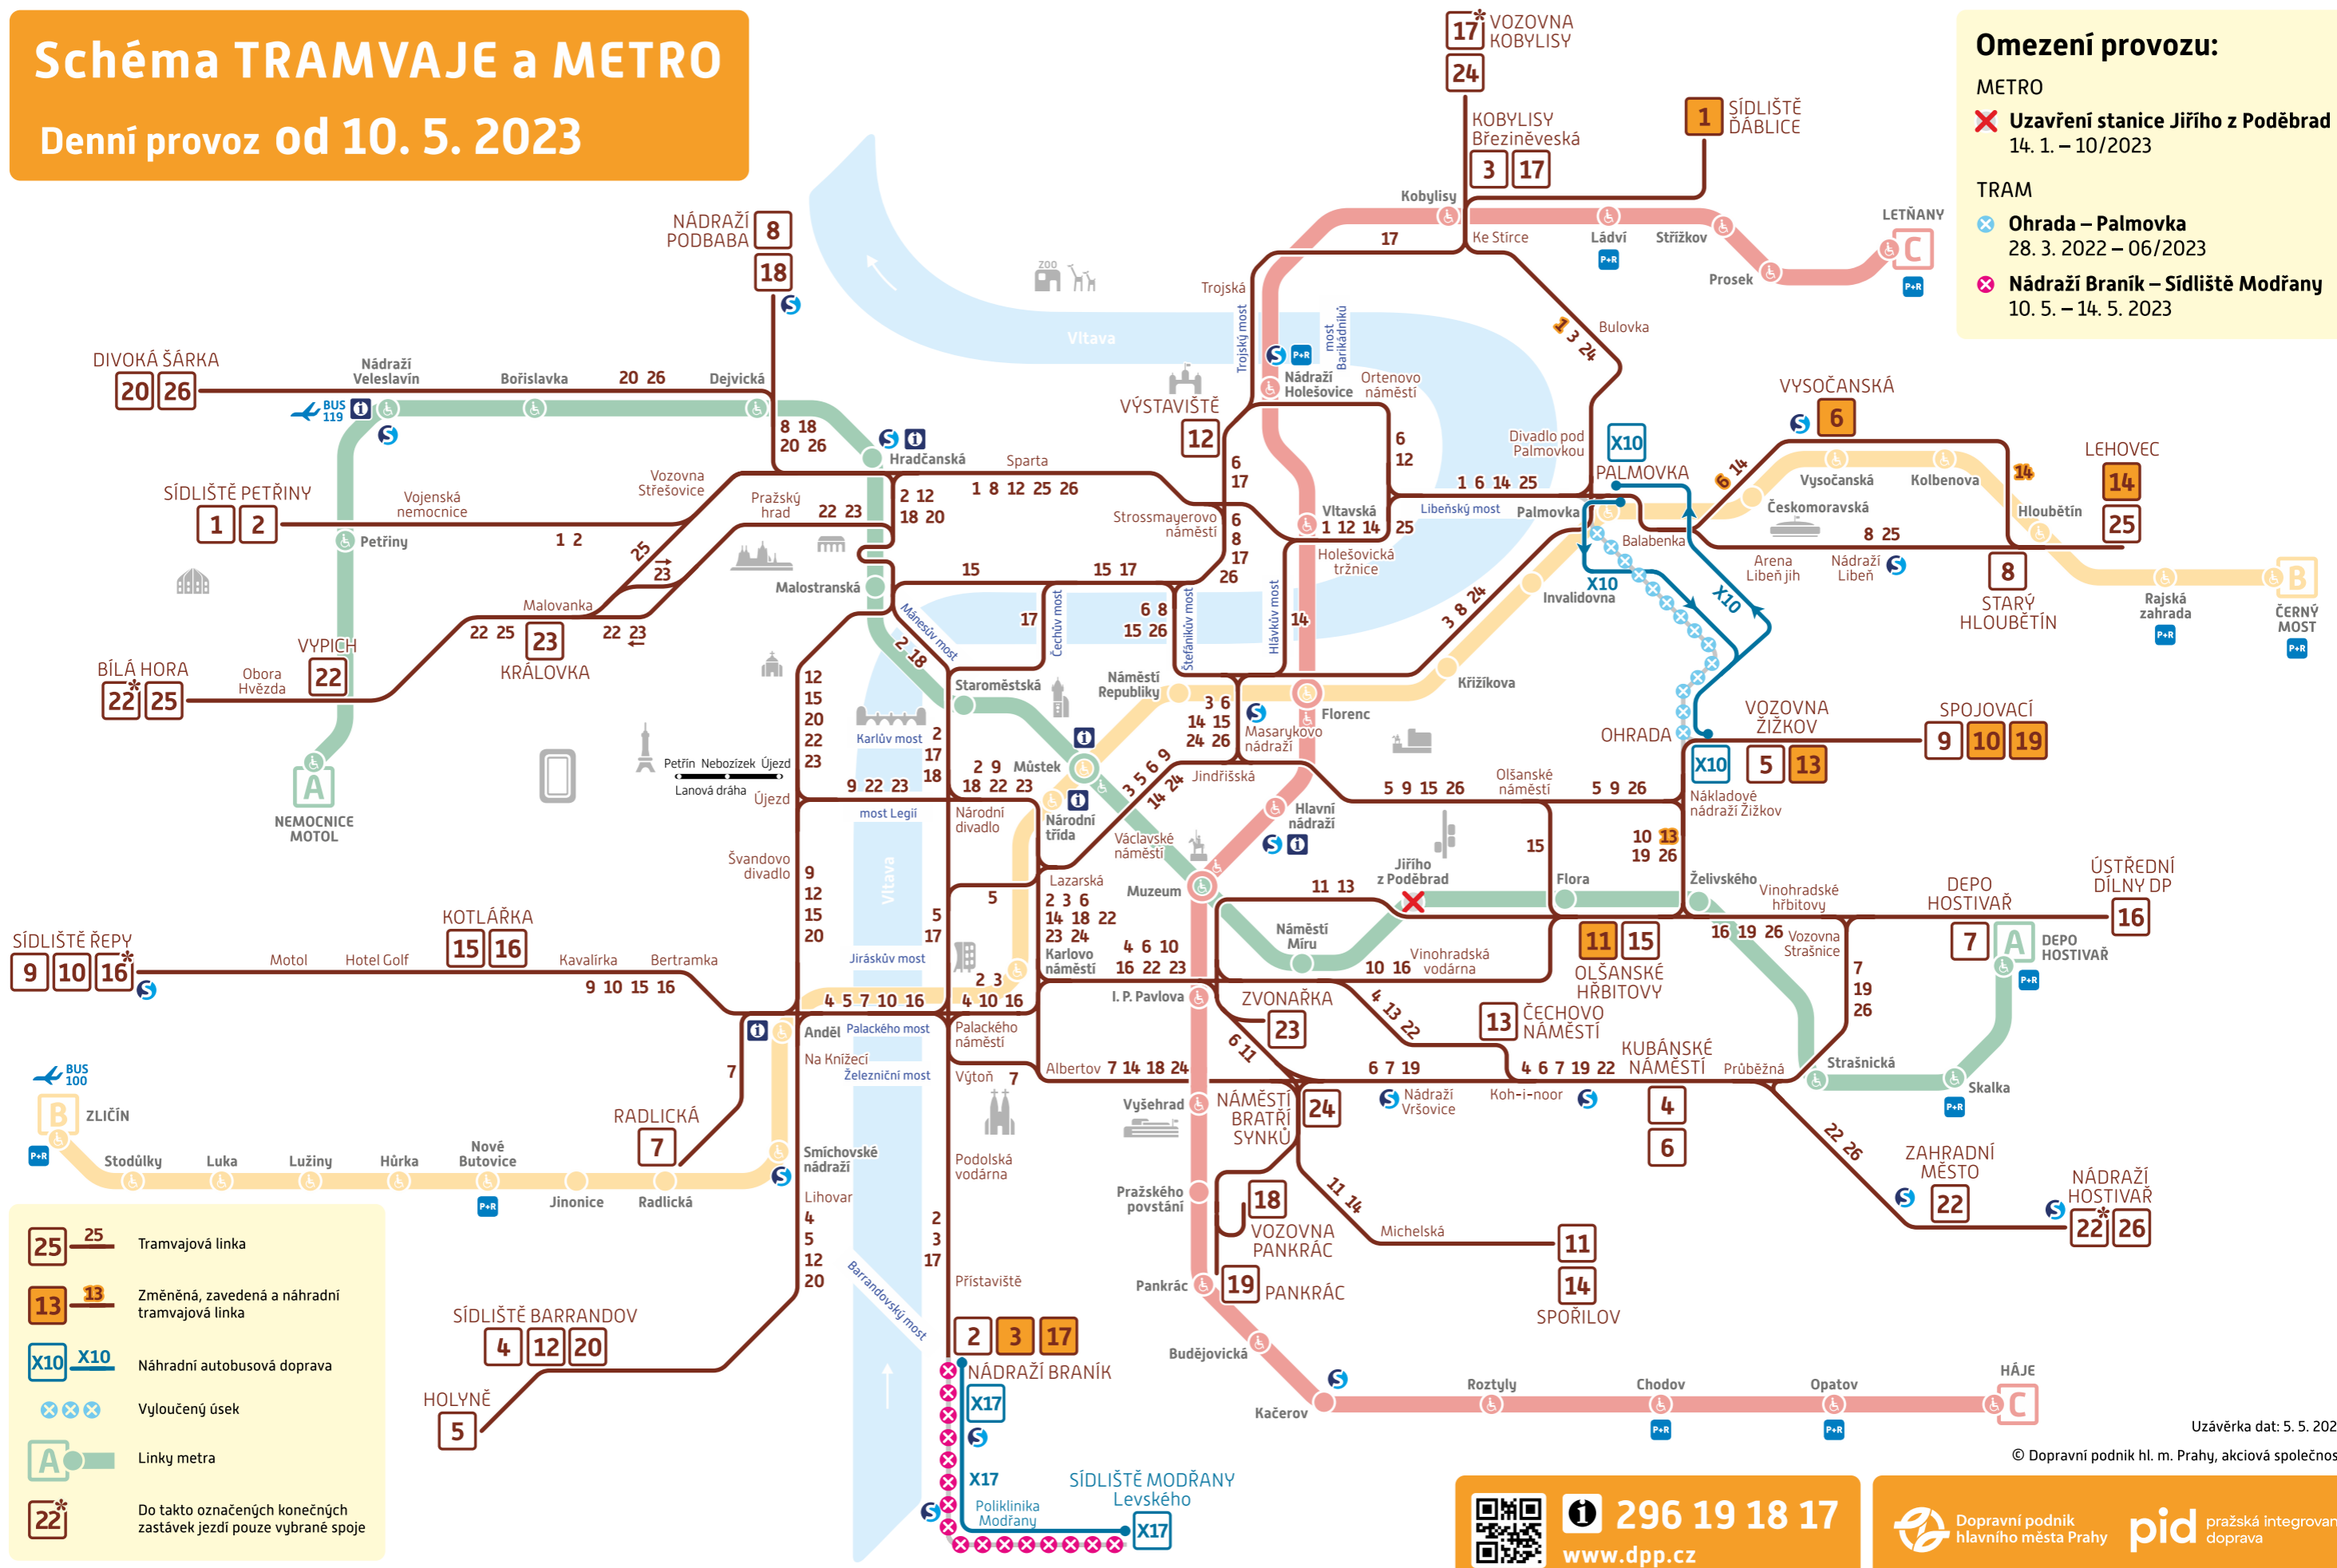

# Schéma TRAMVAJE a METRO

## Denní provoz od 10. 5. 2023

### Omezení provozu:

METRO

**X Uzavření stanice Jiřího z Poděbrad**  
14. 1. – 10/2023

TRAM

**X Ohrada – Palmovka**  
28. 3. 2022 – 06/2023

**X Nádraží Braník – Sídliště Modřany**  
10. 5. – 14. 5. 2023

- 25** — **25** Tramvajová linka
- 13** — **13** Změněná, zavedená a náhradní tramvajová linka
- X10** — **X10** Náhradní autobusová doprava
- X X X** Vyloučený úsek
- A** Linky metra
- 22\*** Do takto označených konečných zastávek jezdí pouze vybrané spoje