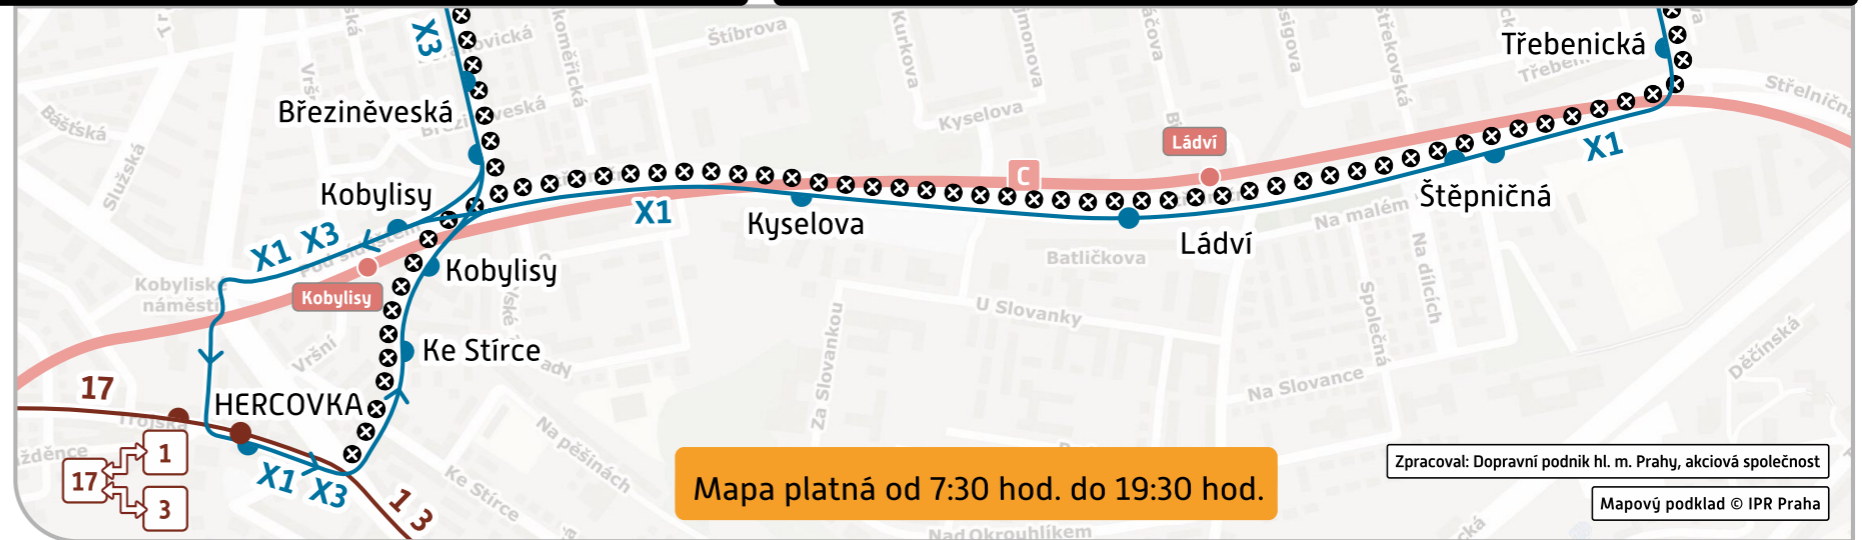

# dočasná změna

296 19 18 17

www.dpp.cz  
www.pid.cz

Vážení cestující,  
z důvodu opravy tramvajové tratě je **obousměrně**  
přerušena tramvajová provoz

- **v sobotu 13. 5. 2023**  
**(od 7:30 hod. do 19:30 hod.)** v úsecích
  - **Ke Stírce – Vozovna Kobylisy**
  - **Kobylisy – Sídliště Ďáblice**

## Změny tras tramvajových linek:

- 1** ve směru od Sídliště Petřiny je ze zastávky Okrouhlická **odkloněna** do zastávky HERCOVKA – dále pokračuje jako linka 17 směr Nádraží Braník
- 3** ve směru od Nádraží Braník je ze zastávky Okrouhlická **odkloněna** do zastávky HERCOVKA – dále pokračuje jako linka 17 směr Nádraží Braník
- 17** ve směru od Nádraží Braník je **zkrácena** do zastávky HERCOVKA – dále pokračuje jako linka 1 směr Sídliště Petřiny nebo linka 3 směr Nádraží Braník

## Změny v zastávkách TRAM:

zřizuje se **Hercovka** (směr centrum): v ulici Trojská, na úrovni protilehlé zastávky TRAM

směr Sídliště Ďáblice

**Hercovka:** v ulici Trojská, v zastávce TRAM

**Ke Stírce:** v ulici Klapkova, v zastávce TRAM

**Kobylisy:** v ulici Klapkova, na úrovni zastávky TRAM, v zastávce určené pro náhradní dopravu