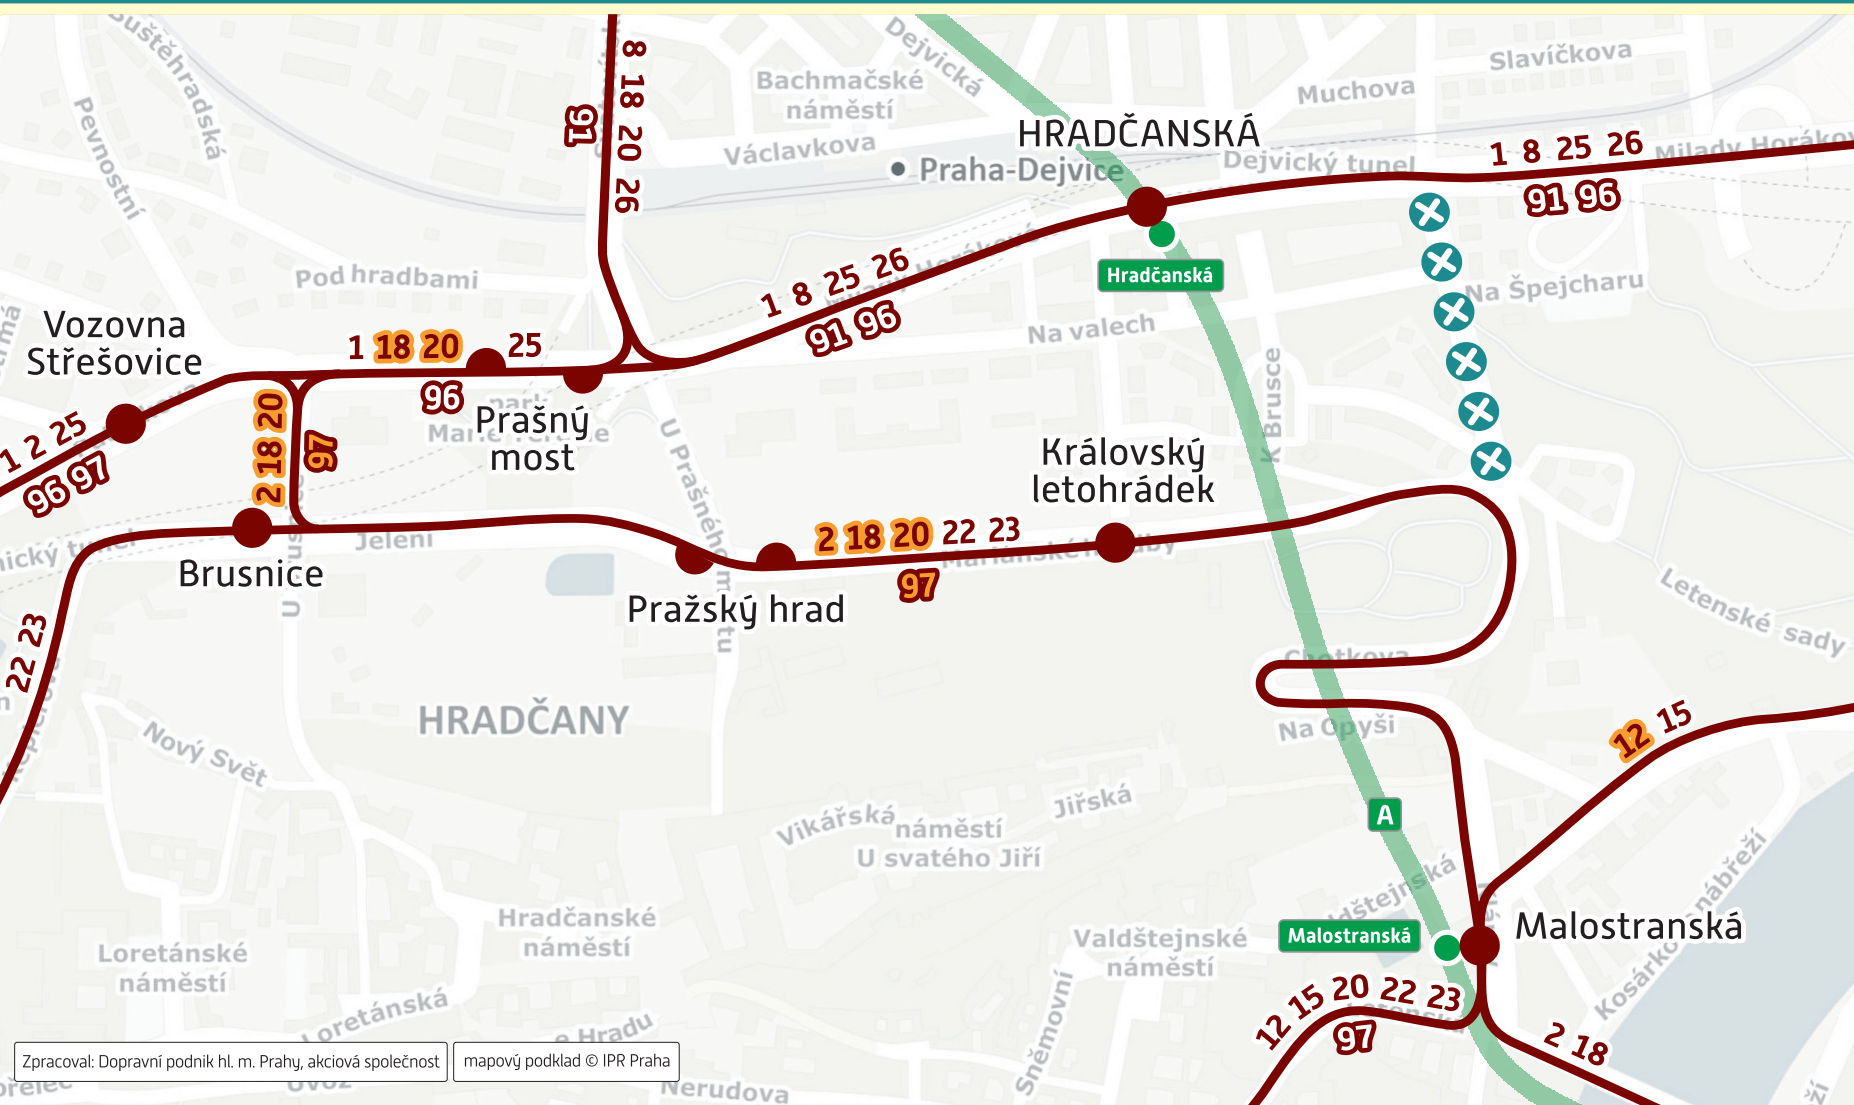

Hradčanská – Chotkovy sady

Od pondělí 15. 5. 2023
[cca 0:00 hod.]

do pátku 30. 6. 2023
[cca 24:00 hod.]

rekonstrukce tramvajové trati

From Monday, 15 May 2023 [approx. 0:00]
until Friday, 30 June 2023 [approx. midnight]
reconstruction of the tram track

2

12

18

20

97

Změny tras linek TRAM

/ Route changes to tram lines:

denní provoz / daytime operation

2 SÍDLIŠTĚ PETŘINY ... Vozovna Střešovice –
Pražský hrad – **Královský letohrádek** –
Malostranská ▾ ▾ ▾ A ... NÁDRAŽÍ BRANÍK

12 VÝSTAVIŠTĚ ... Strossmayerovo náměstí –
Čechův most – Malostranská ▾ ▾ ▾ A ... SÍDLIŠTĚ
BARRANDOV

Zpracoval: Dopravní podnik hl. m. Prahy, akciová společnost | mapový podklad © IPR Praha

18 20

... Vítězné náměstí ▾ ▾ ▾ A – **Prašný most** – **Pražský hrad** – **Královský letohrádek** – Malostranská ▾ ▾ ▾ A ...