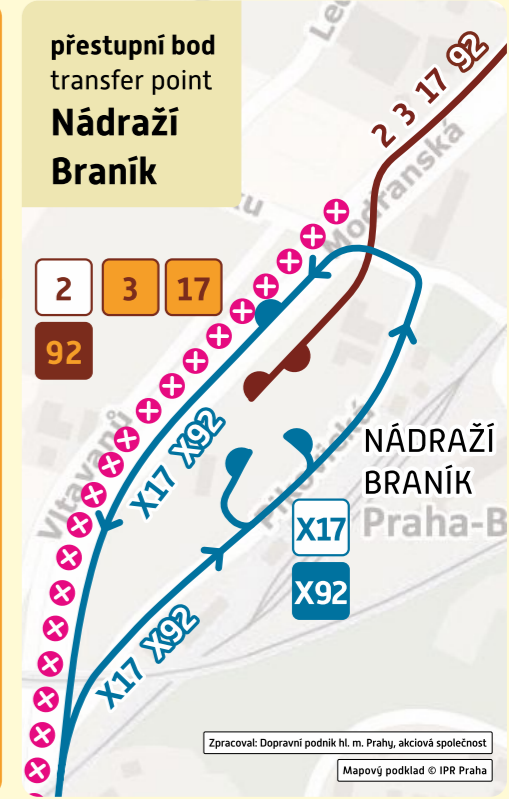

Děkujeme Vám za pochopení.
Thank you for your understanding.

296 19 18 17
www.dpp.cz