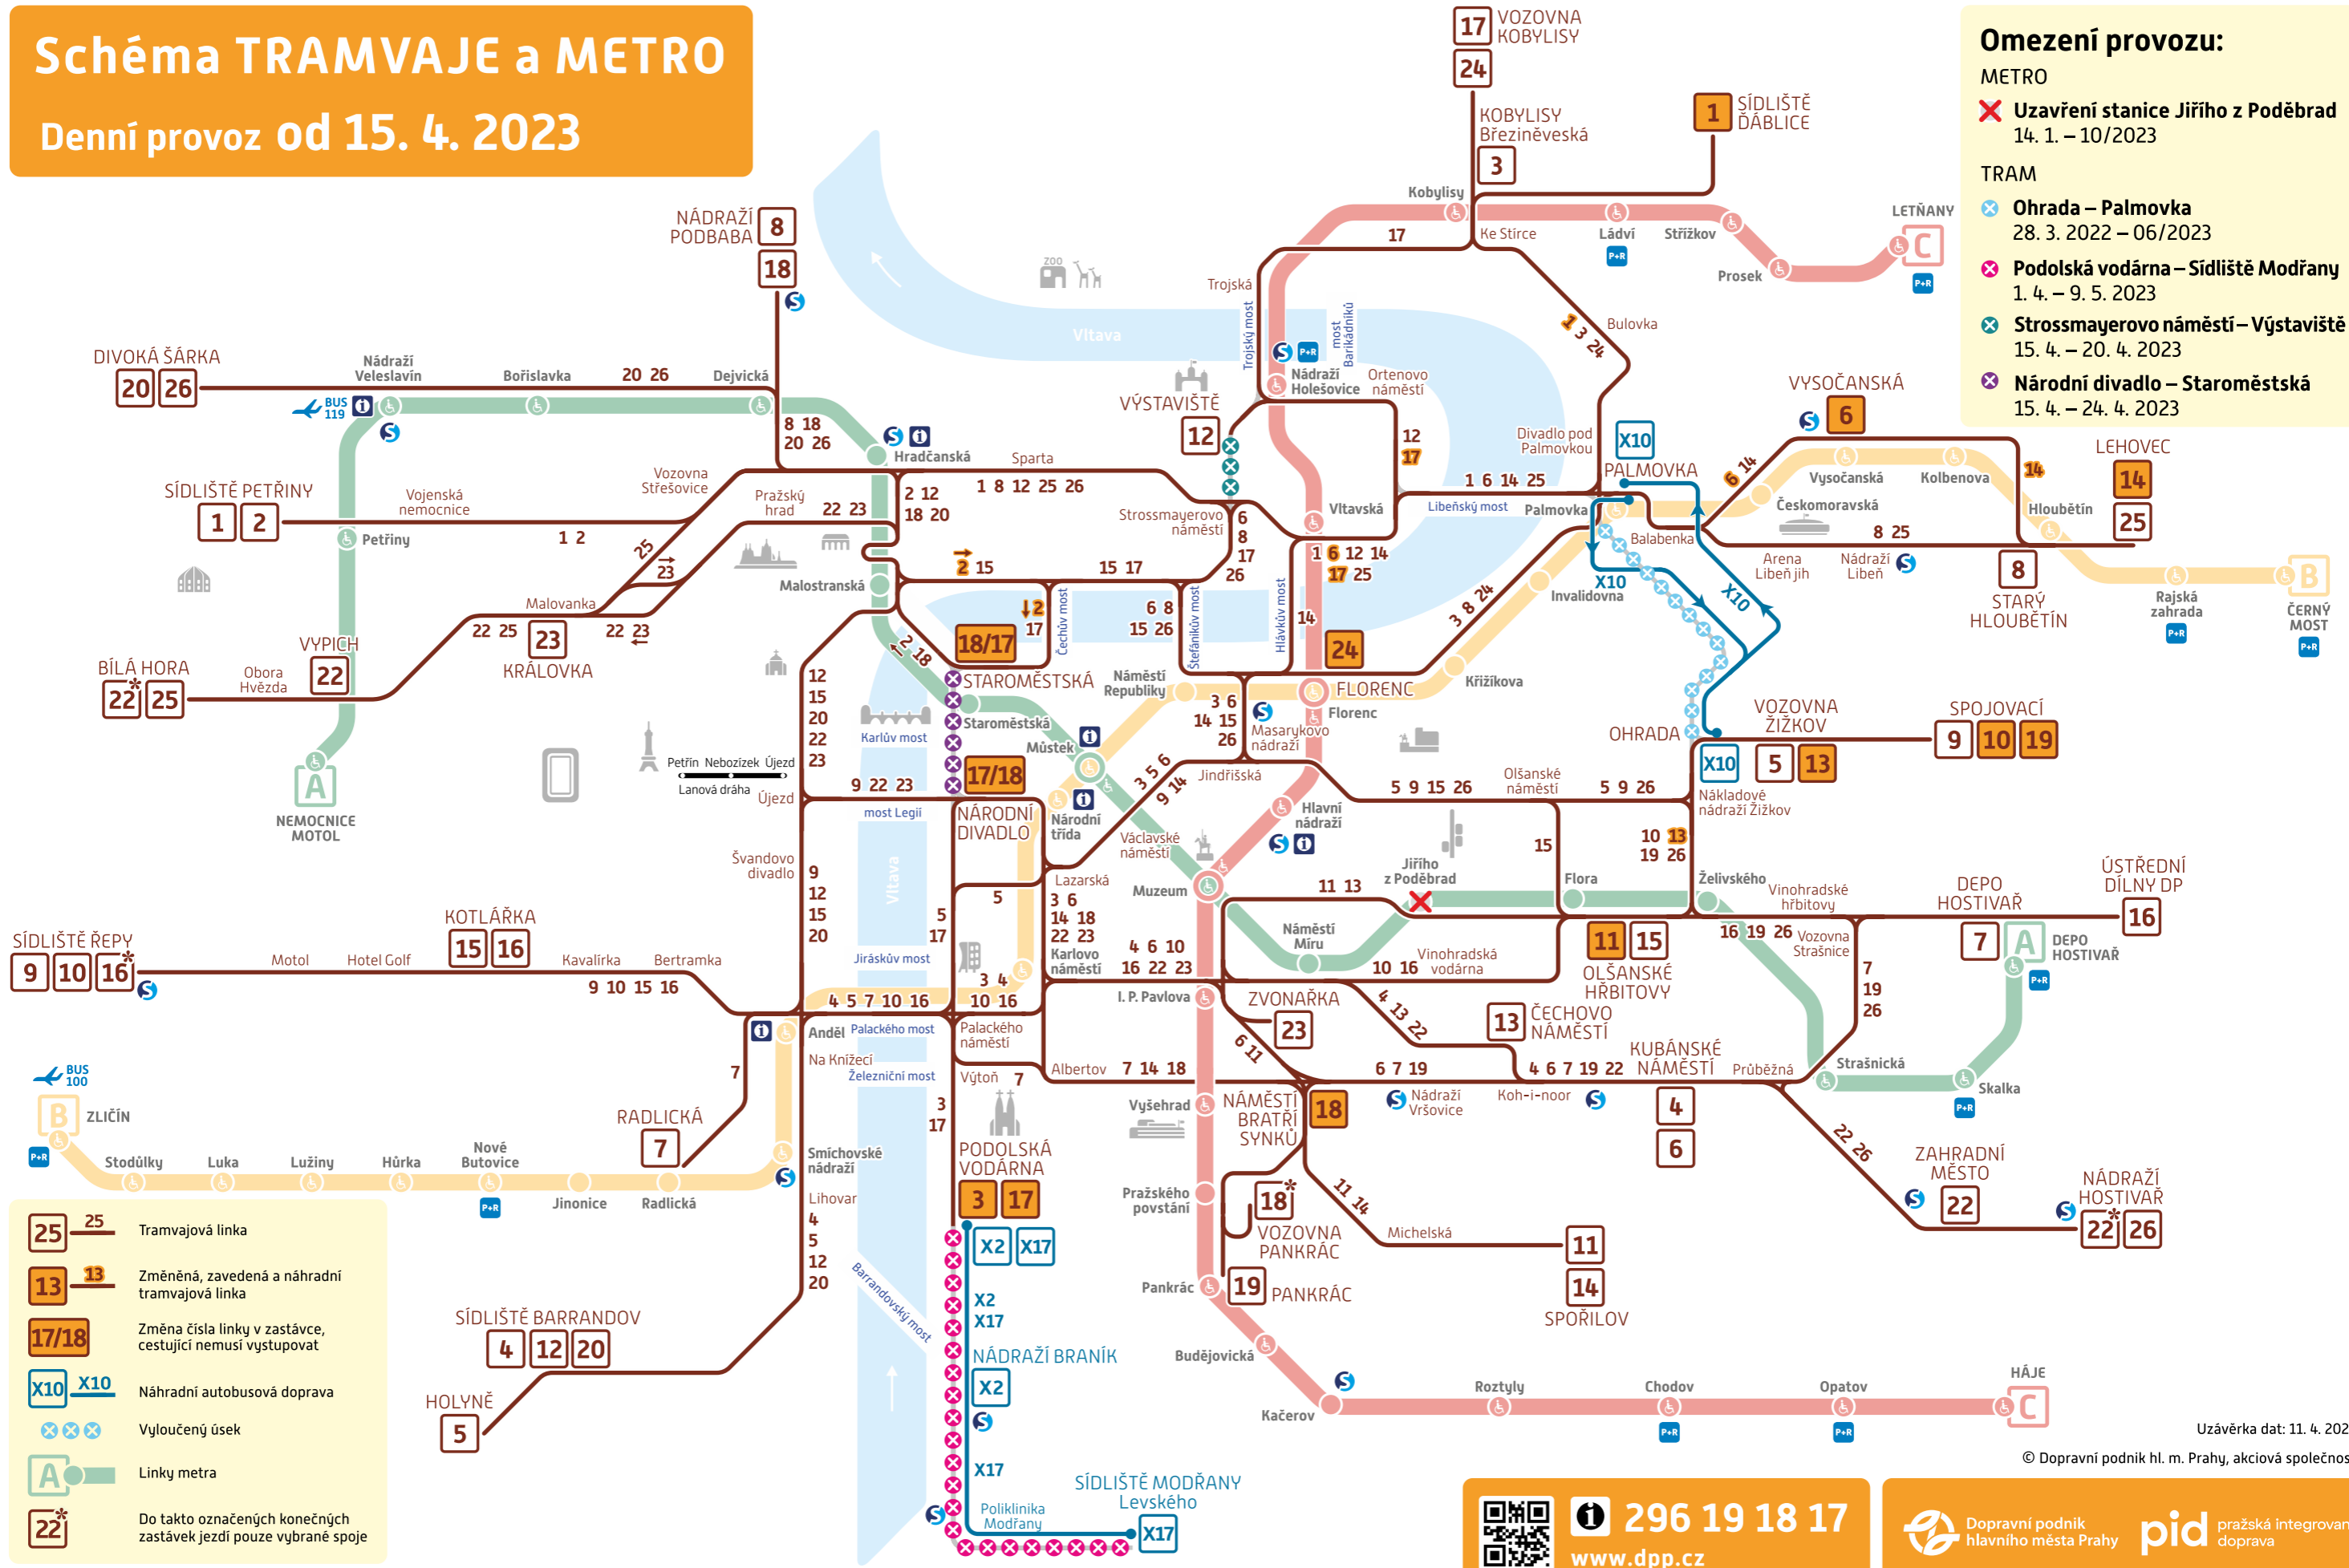

Schéma TRAMVAJE a METRO

Denní provoz od 15. 4. 2023

Omezení provozu:

- METRO**
- ✖ **Uzavření stanice Jiřího z Poděbrad**
14. 1. – 10/2023
- TRAM**
- ⊗ **Ohrada – Palmovka**
28. 3. 2022 – 06/2023
 - ⊗ **Podolská vodárna – Sídliště Modřany**
1. 4. – 9. 5. 2023
 - ⊗ **Strossmayerovo náměstí – Výstaviště**
15. 4. – 20. 4. 2023
 - ⊗ **Národní divadlo – Staroměstská**
15. 4. – 24. 4. 2023

- 25 25 Tramvajová linka
- 13 13 Změněná, zavedená a náhradní tramvajová linka
- 17/18 Změna čísla linky v zastávce, cestující nemusí vystupovat
- X10 X10 Náhradní autobusová doprava
- ⊗ ⊗ ⊗ Vyločený úsek
- A Linky metra
- 22* Do takto označených konečných zastávek jezdí pouze vybrané spoje

Uzávěrka dat: 11. 4. 2023

© Dopravní podnik hl. m. Prahy, akciová společnost

296 19 18 17
www.dpp.cz

Dopravní podnik hlavního města Prahy **pid** pražská integrovaná doprava