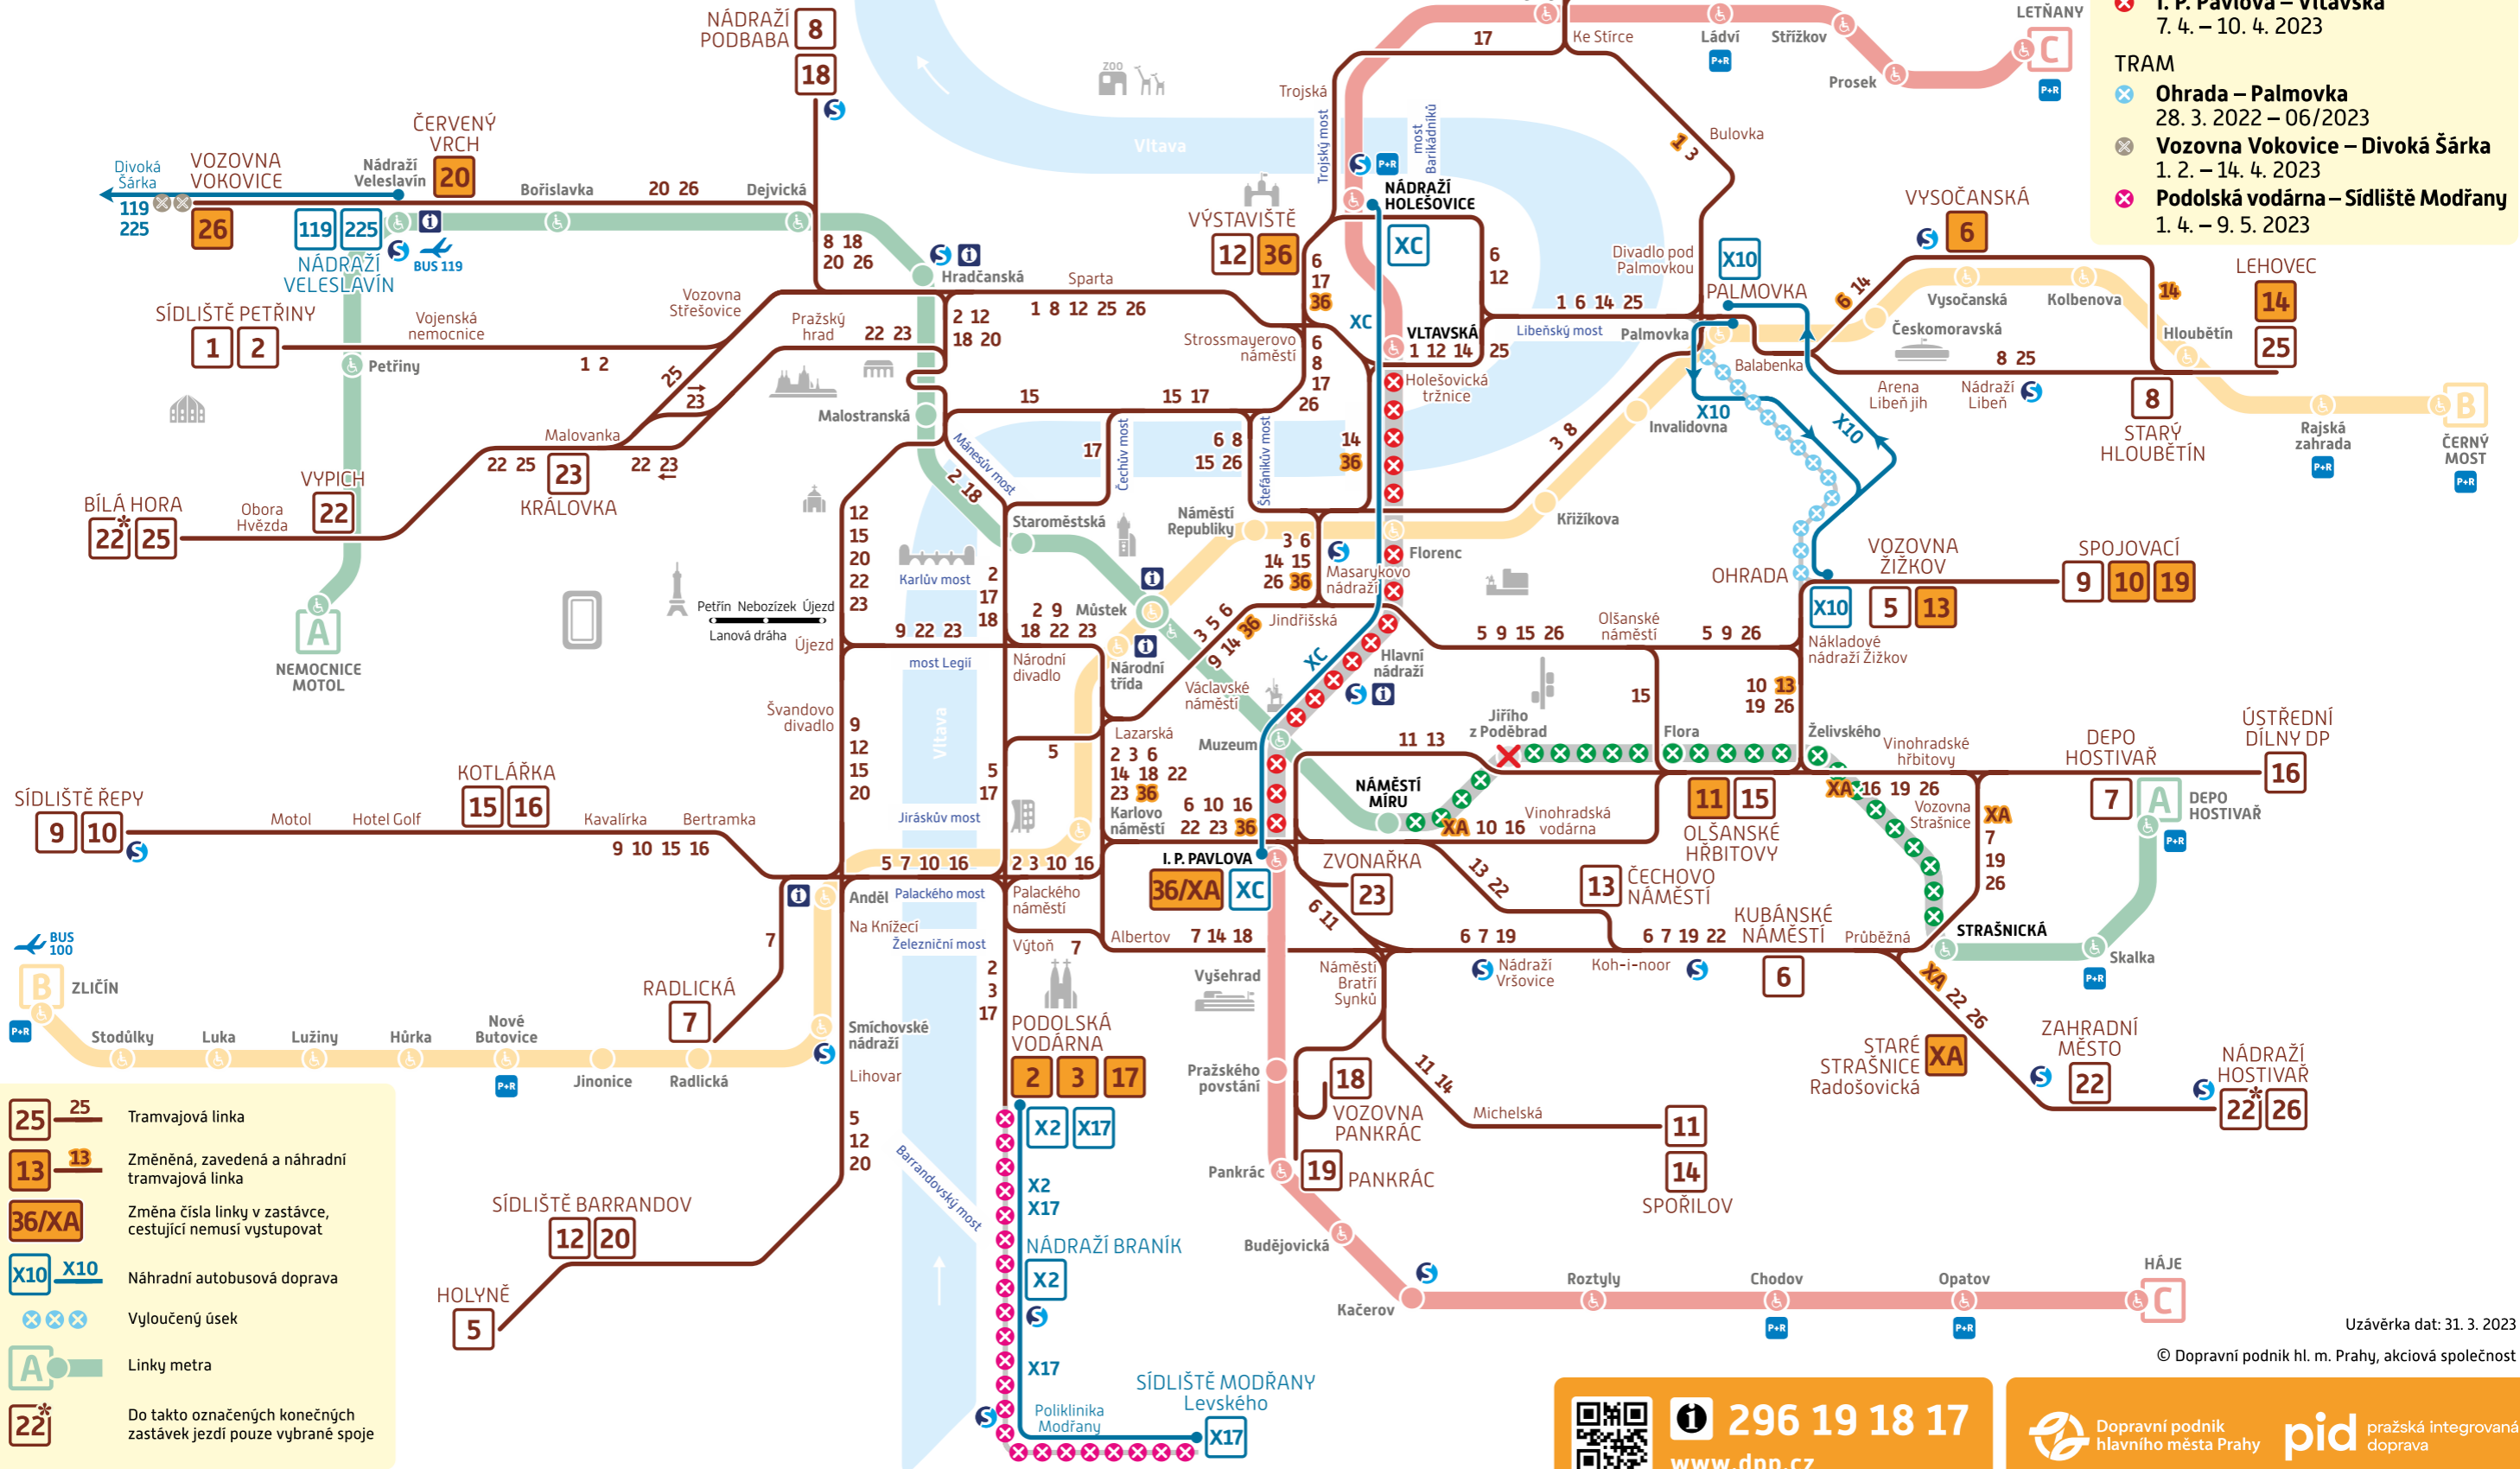

Schéma TRAMVAJE a METRO

Denní provoz od 7. 4. 2023

Omezení provozu:

METRO

- X** Uzavření stanice Jiřího z Poděbrad 14. 1. – 10/2023
- +** Náměstí Míru – Strašnická 7. 4. – 10. 4. 2023
- +** I. P. Pavlova – Vltavská 7. 4. – 10. 4. 2023

TRAM

- X** Ohrada – Palmovka 28. 3. 2022 – 06/2023
- X** Vozovna Vokovice – Divoká Šárka 1. 2. – 14. 4. 2023
- X** Podolská vodárna – Sídliště Modřany 1. 4. – 9. 5. 2023

- 25** Tramvajová linka
- 13** Změněná, zavedená a náhradní tramvajová linka
- 36/XA** Změna čísla linky v zastávce, cestující nemusí vystupovat
- X10** Náhradní autobusová doprava
- +** Vyloučený úsek
- A** Linky metra
- 22*** Do takto označených konečných zastávek jezdí pouze vybrané spoje

Uzávěrka dat: 31. 3. 2023

© Dopravní podnik hl. m. Prahy, akciová společnost

296 19 18 17
www.dpp.cz

Dopravní podnik hlavního města Prahy **pid** pražská integrovaná doprava