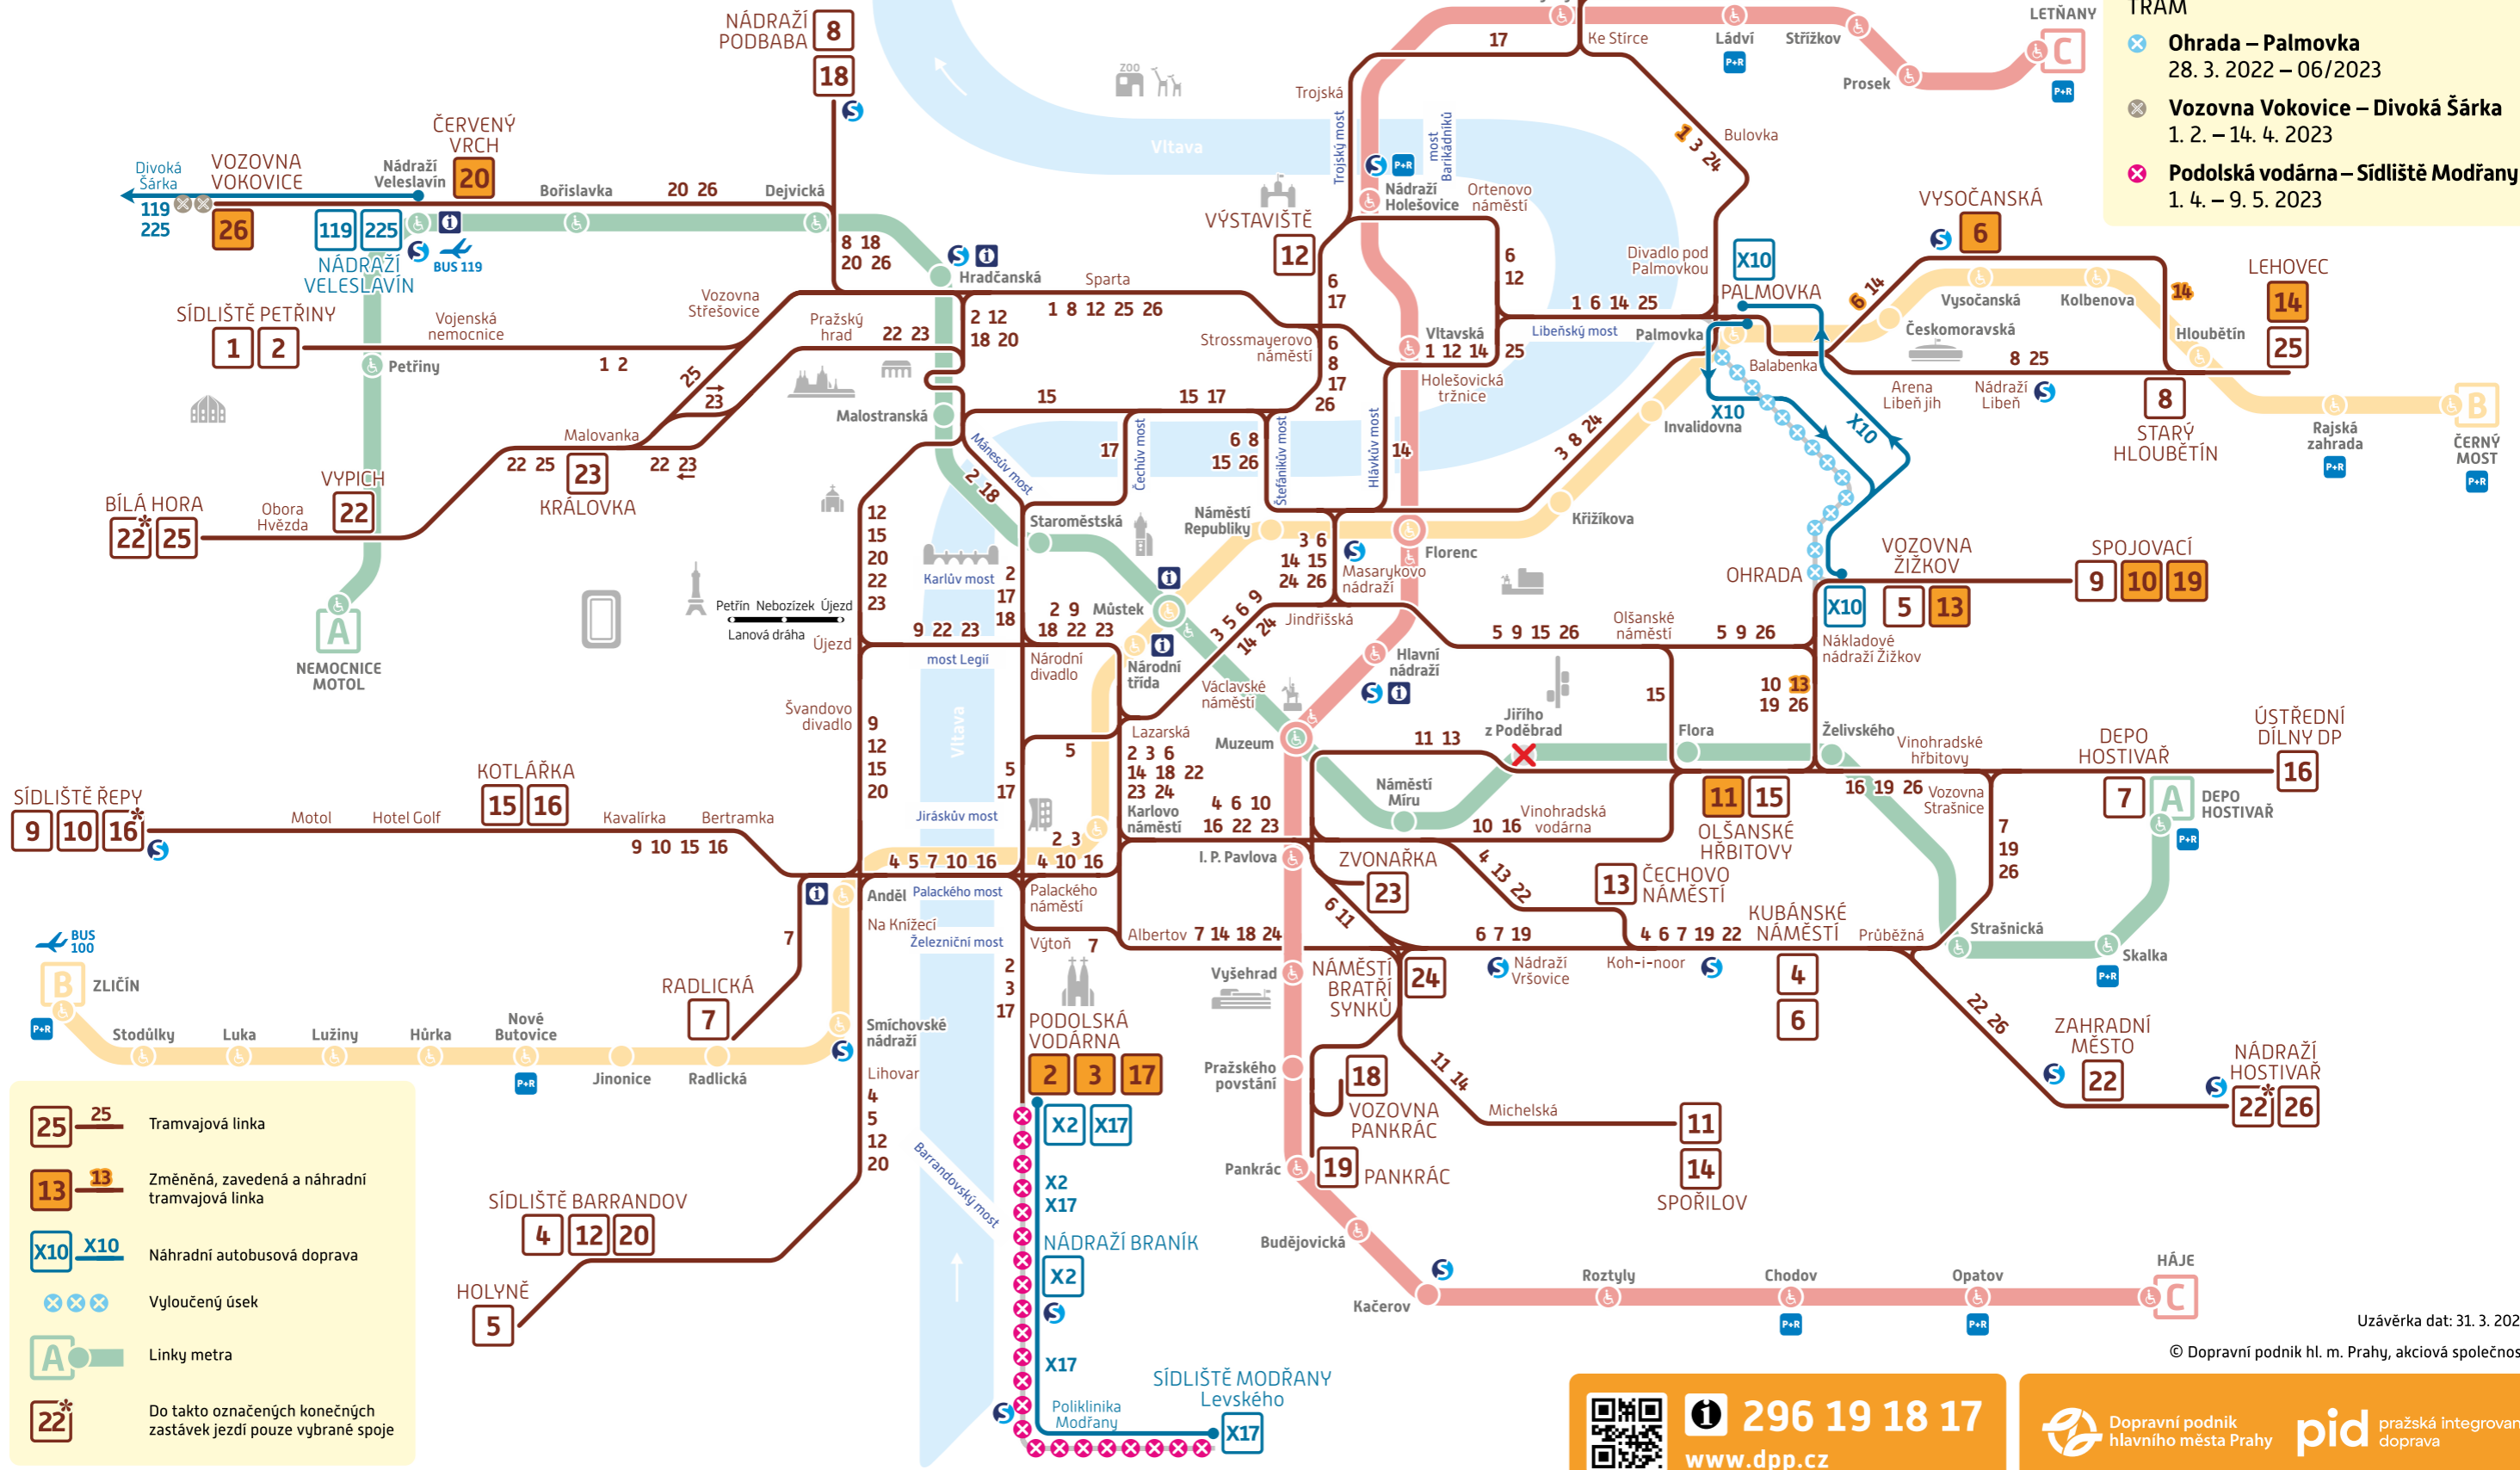

Schéma TRAMVAJE a METRO

Denní provoz od 11. 4. 2023

Omezení provozu:

- METRO**
- ✗ Uzavření stanice Jiřího z Poděbrad 14. 1. – 10/2023
- TRAM**
- ✕ Ohrada – Palmovka 28. 3. 2022 – 06/2023
 - ⊗ Vozovna Vokovice – Divoká Šárka 1. 2. – 14. 4. 2023
 - ✖ Podolská vodárna – Sídliště Modřany 1. 4. – 9. 5. 2023

- 25** — **25** Tramvajová linka
- 13** — **13** Změněná, zavedená a náhradní tramvajová linka
- X10** — **X10** Náhradní autobusová doprava
- ✕ ✕ ✕ Vyloučený úsek
- A** Linky metra
- 22*** Do takto označených konečných zastávek jezdí pouze vybrané spoje

Uzávěrka dat: 31. 3. 2023

© Dopravní podnik hl. m. Prahy, akciová společnost

296 19 18 17
www.dpp.cz