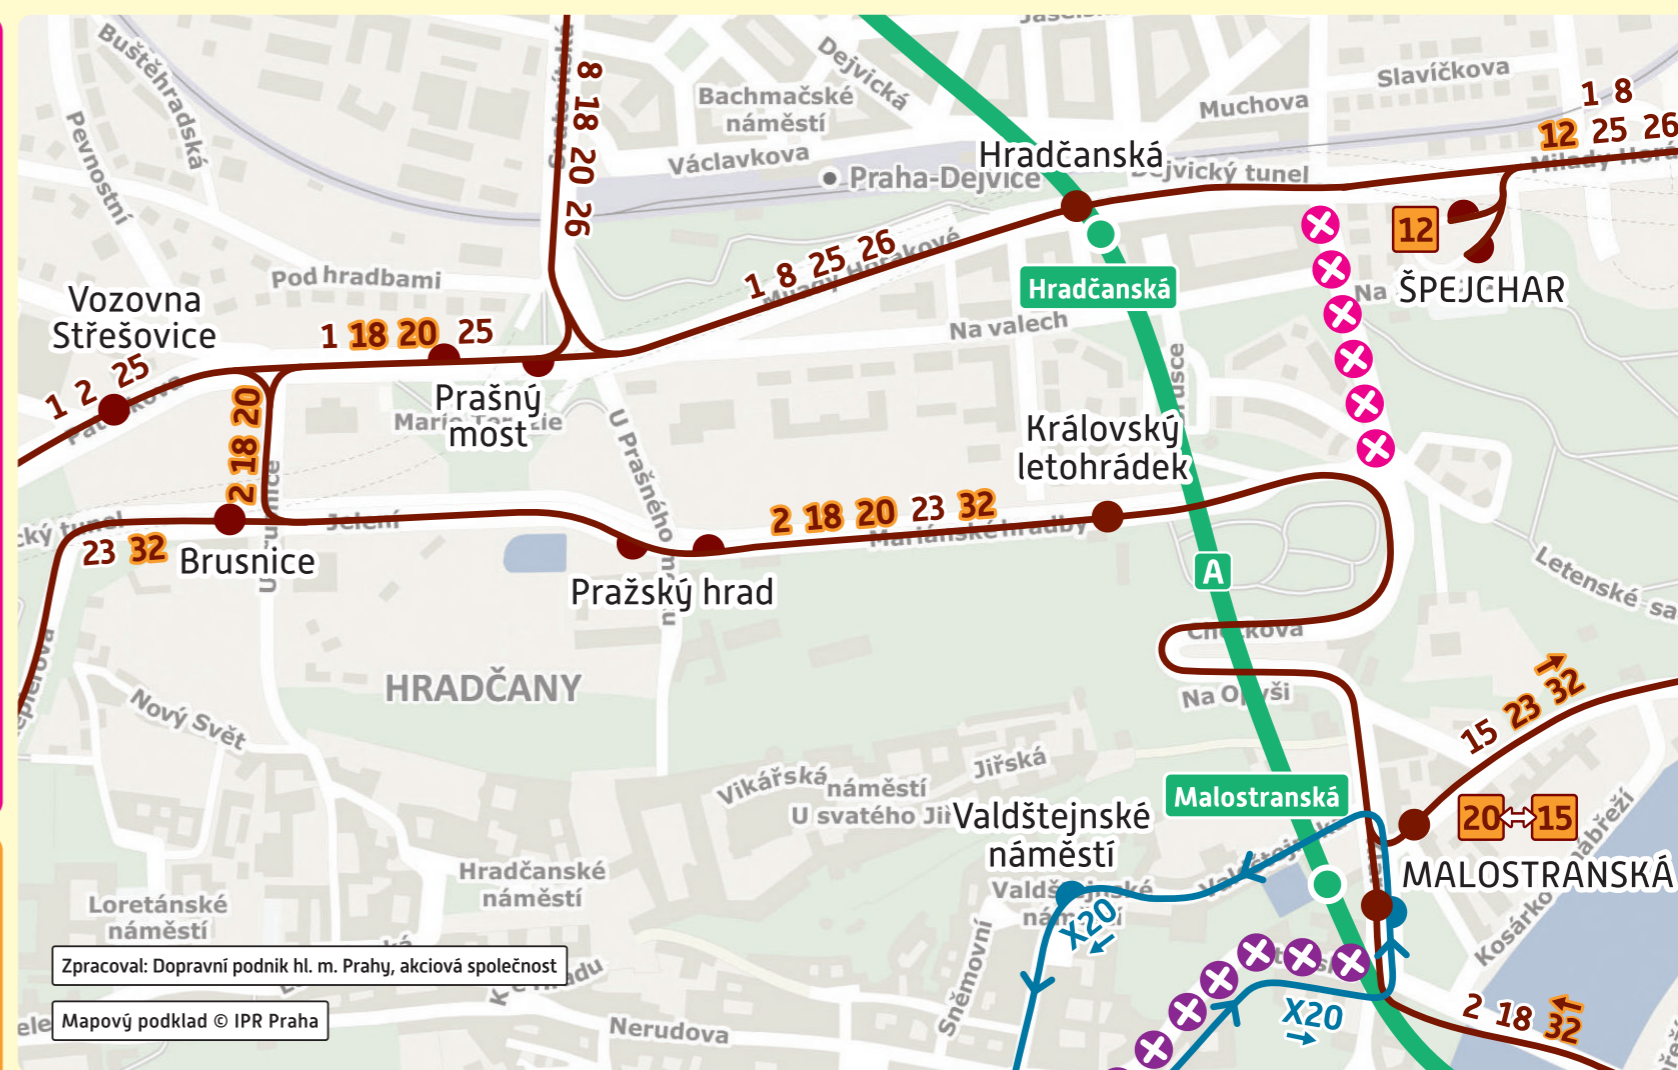

# Hradčanská – Chotkovy sady

Vážení cestující,  
z důvodu přípravných prací před rekonstrukcí tramvajové trati je

**v sobotu 25. 3. 2023**  
**(od 8:00 hod. do 17:00 hod.)**

obousměrně přerušen tramvajový provoz  
v úseku Hradčanská – Chotkovy sady

## Změny tras tramvajových linek:

denní provoz

**2**

v úseku **Vozovna Střešovice – Malostranská** je odkloněna přes zastávky Pražský hrad a Královský letohrádek

**12**

je vedena v trase **Výstaviště – Špejchar**

**18****20**

v úseku **Vítězné náměstí – Malostranská** jsou odkloněny přes zastávky Prašný most, Pražský hrad a Královský letohrádek

## Náhradní autobusová doprava:

není zavedena

Closure period: **Saturday, 25 March 2023** (from 8:00 a.m. until 5:00 p.m.)

Closed section: **Hradčanská – Chotkovy sady**

Affected tram lines: **2, 12, 18 and 20**