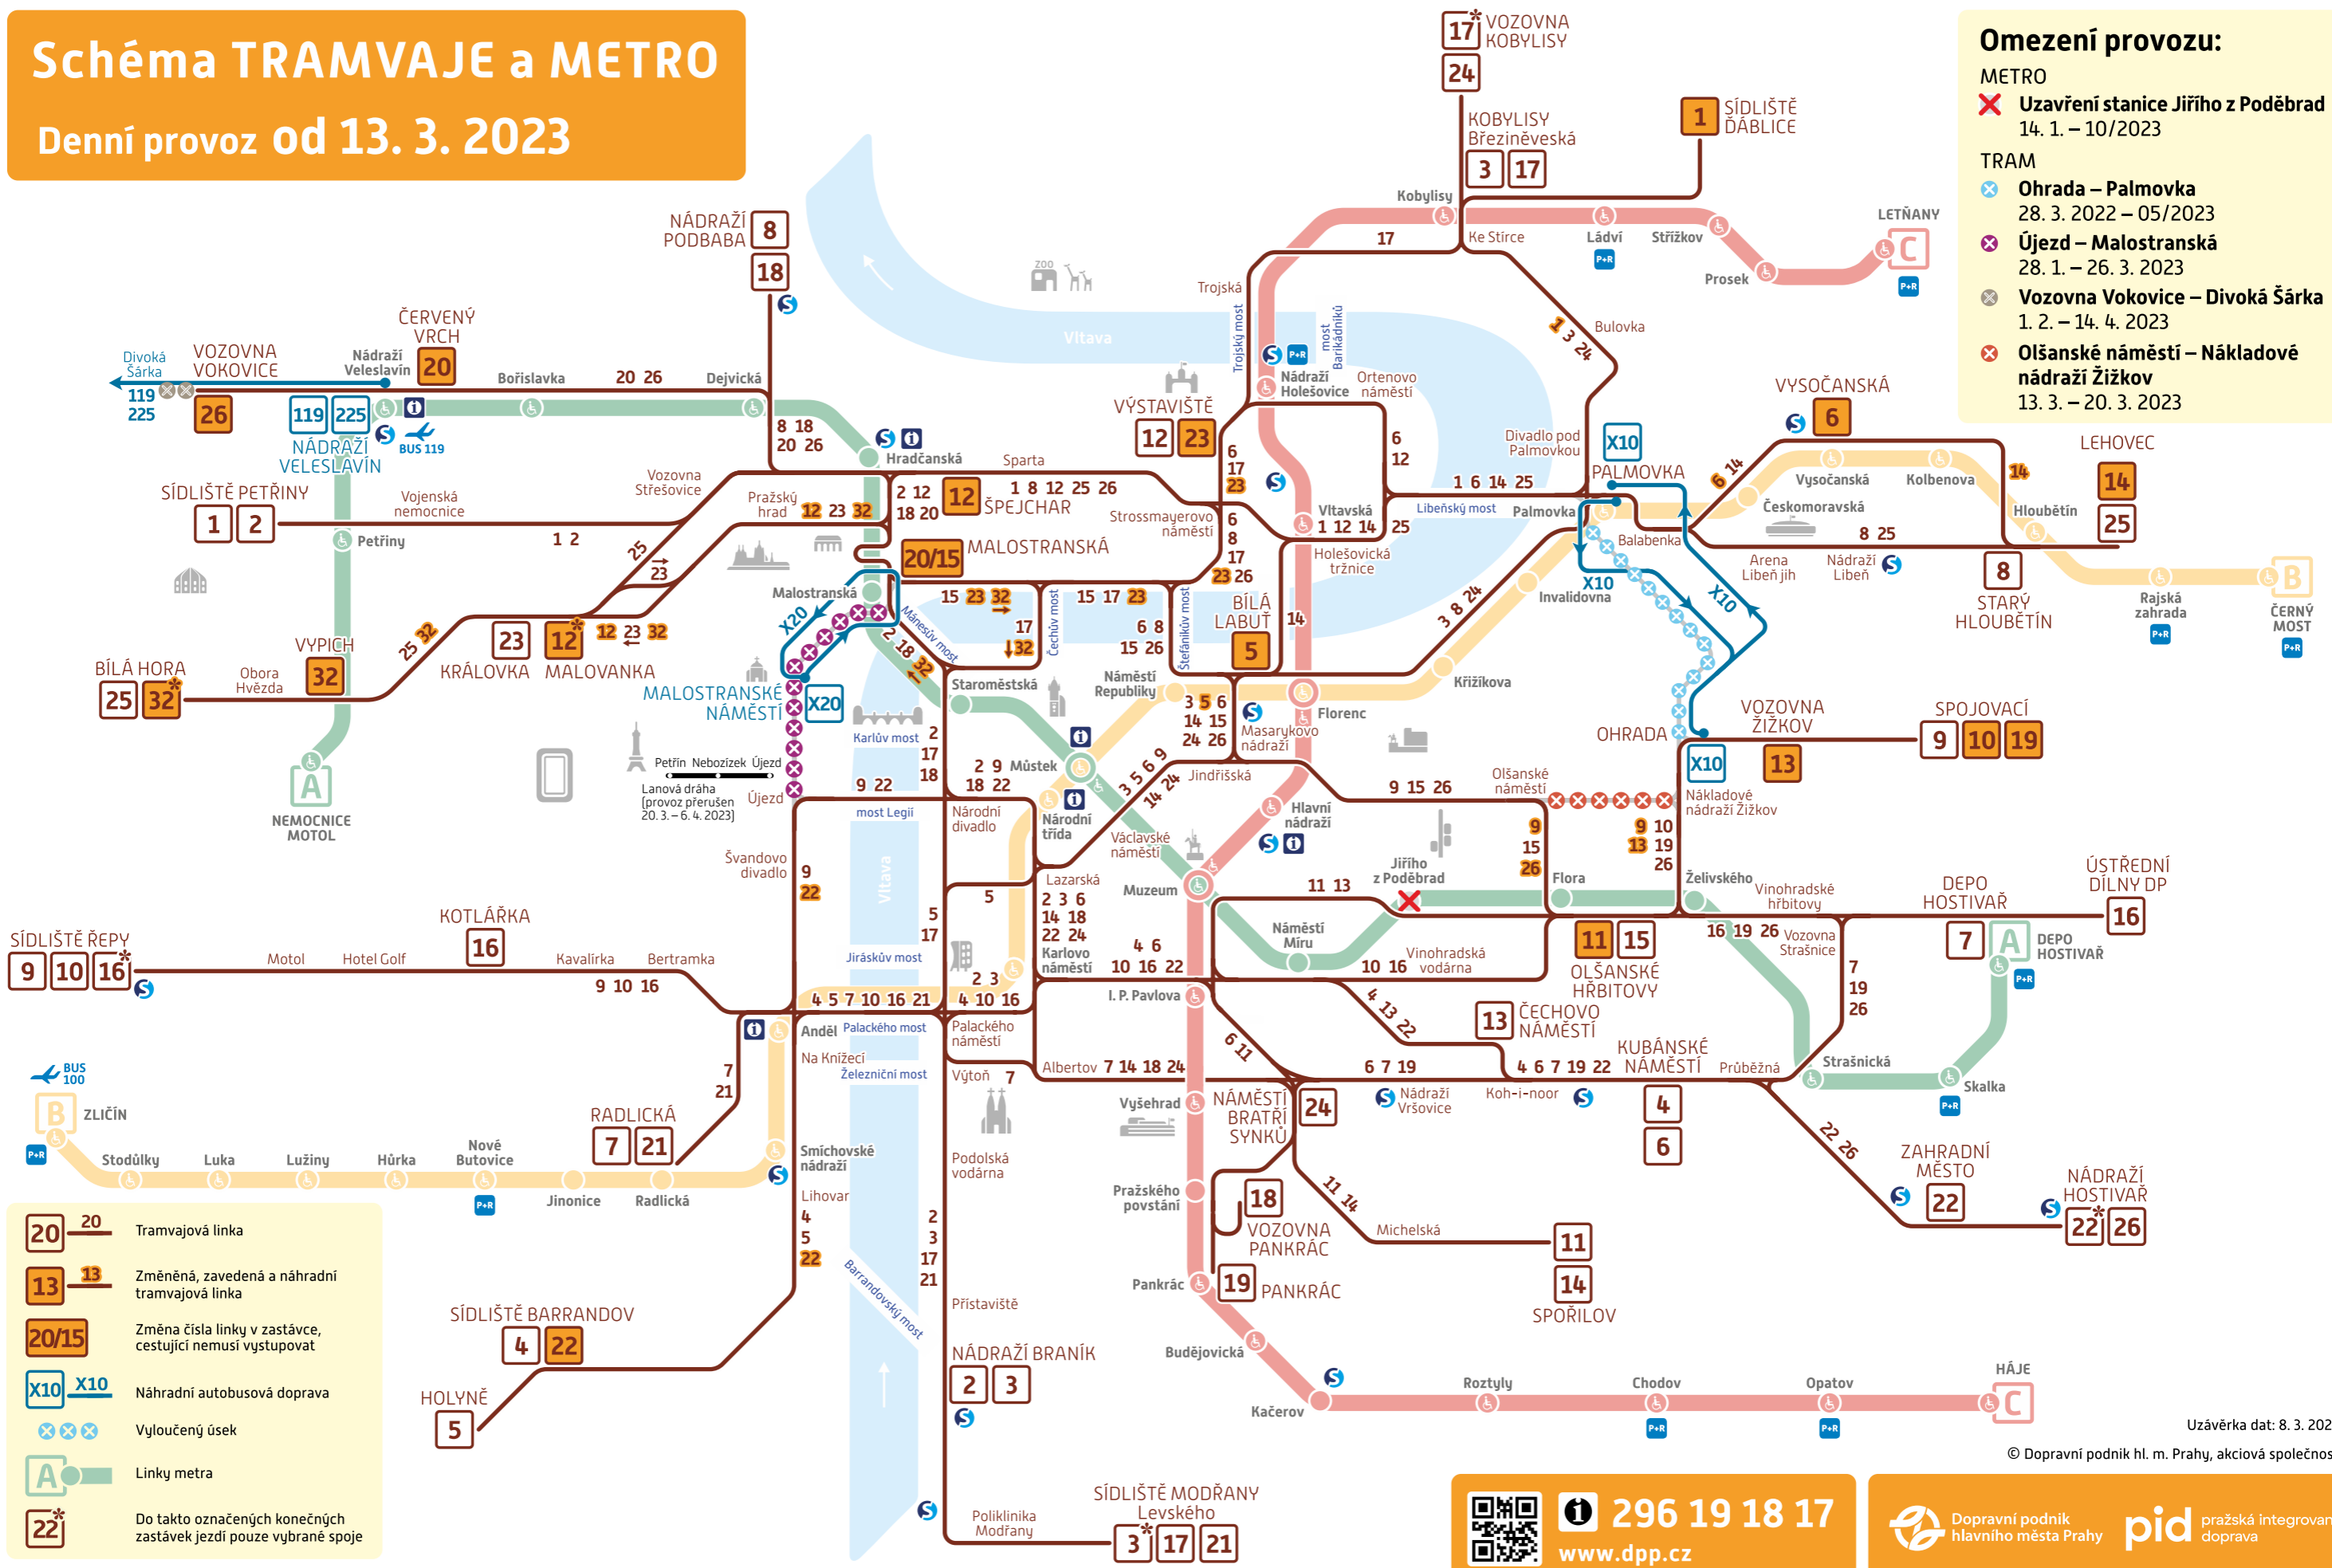

# Schéma TRAMVAJE a METRO

## Denní provoz od 13. 3. 2023

### Omezení provozu:

METRO

**X** Uzavření stanice Jiřího z Poděbrad  
14. 1. – 10/2023

TRAM

**X** Ohrada – Palmovka  
28. 3. 2022 – 05/2023

**X** Újezd – Malostranská  
28. 1. – 26. 3. 2023

**X** Vozovna Vokovice – Divoká Šárka  
1. 2. – 14. 4. 2023

**X** Olšanské náměstí – Nákladové nádraží Žižkov  
13. 3. – 20. 3. 2023

Uzavěrka dat: 8. 3. 2023

© Dopravní podnik hl. m. Prahy, akciová společnost

**296 19 18 17**  
www.dpp.cz

Dopravní podnik hlavního města Prahy **pid** pražská integrovaná doprava