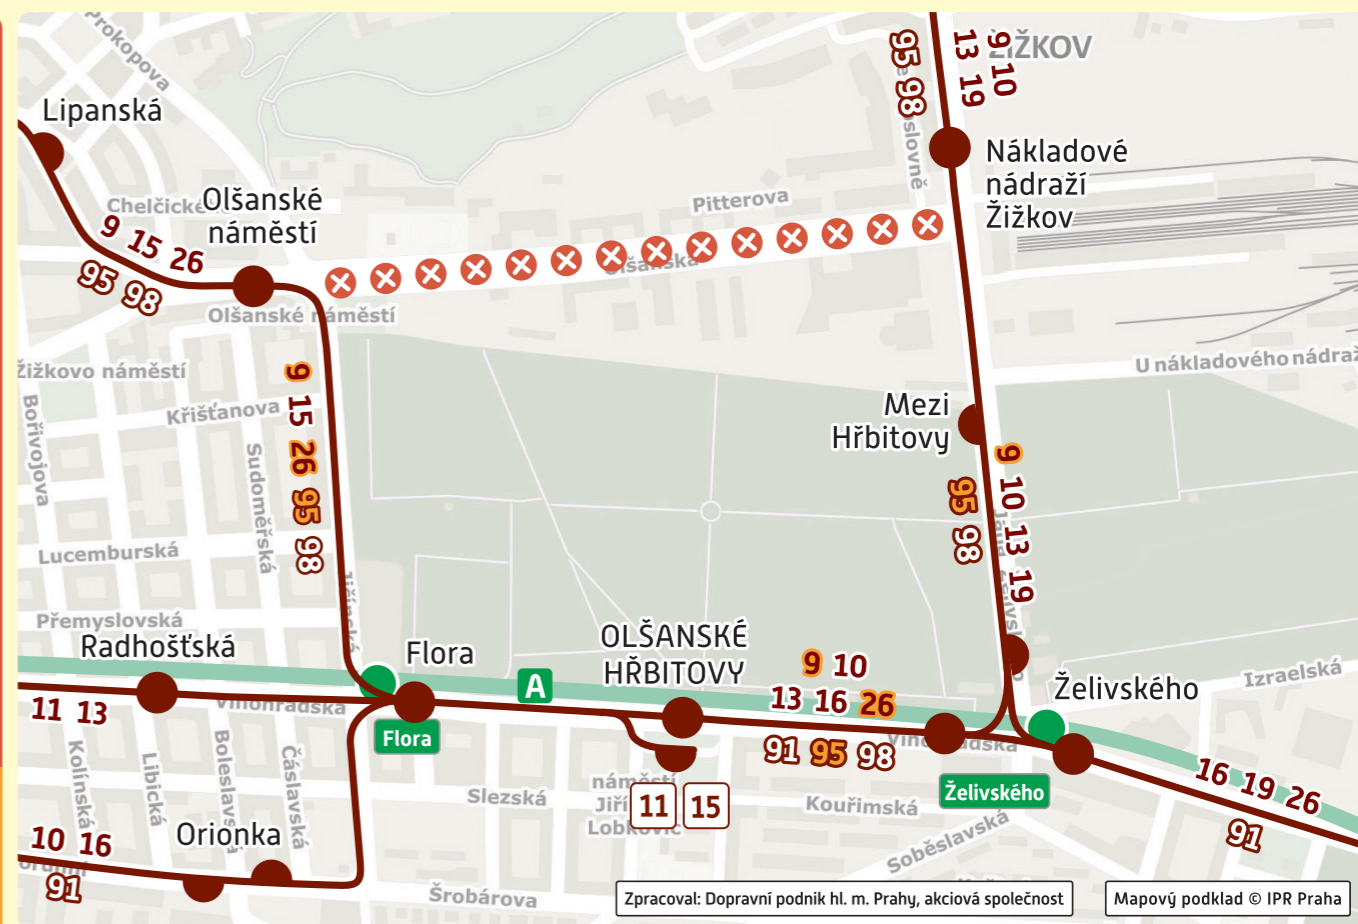

Olšanské náměstí – Nákladové nádraží Žižkov

Od pondělí **13. 3. 2023** (cca 0:00 hod.)
do pondělí **20. 3. 2023** (cca 24:00 hod.)
obnova kanalizace a vodovodního řadu

From Monday, 13 March 2023 (approx. 0:00)
until Monday, 20 March 2023 (approx. midnight)
reconstruction of sewerage and water lines

Změny tras linek TRAM / Route changes to tram lines:

denní provoz / daytime operation

- 5** HOLYNĚ ... Jindřišská – Masarykovo nádraží **B** – BÍLÁ LABUŤ
- 9** SÍDLIŠTĚ ŘEPY ... Olšanské náměstí – Flora **A** – Želivského **A** – Nákladové nádraží Žižkov ... SPOJOVACÍ
- 26** VOZOVNA VOKOVICE ... Olšanské náměstí – Flora **A** – Želivského **A** ... NÁDRAŽÍ HOSTIVARĚ

noční provoz / night-time operation

95 ÚSTŘEDNÍ DÍLNY DP ... Olšanské náměstí – Flora – Želivského – Nákladové nádraží Žižkov ... SPOJOVACÍ

Náhradní doprava / Replacement service:

není zavedena / not introduced