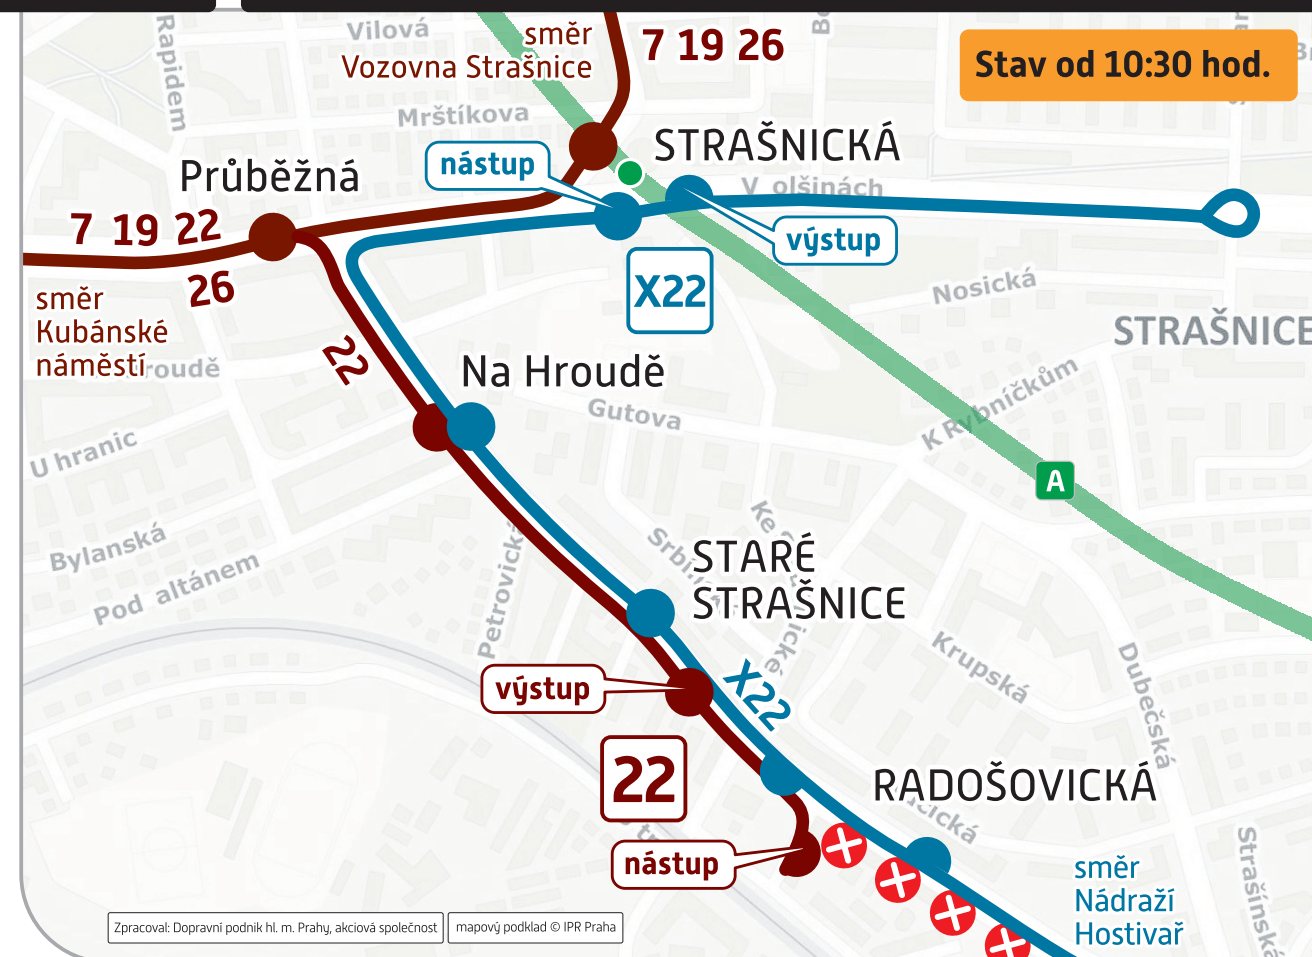

Zastávky:

směr Nádraží Hostivař

Strašnická – nástupní: v ul. V Olšinách, v nástupní
zastávce BUS linky č. 154

Na Hroudě: v zastávce TRAM

Staré Strašnice: v ul. Průběžné, v zastávce BUS

Radošovická, Dubečská: v ul. Průběžné, v zastávkách
určených pro náhradní dopravu

Nádraží Zahradní Město: v zastávce TRAM

**Zahradní Město, Sídliště Zahradní Město, Obchodní
centrum Hostivař, Na Groši, Hostivařská:** v ul. Švehlově,
v zastávkách BUS

Nádraží Hostivař – výstupní: v ul. Průmyslové

směr Strašnická

Nádraží Hostivař – nástupní: v ul. Plukovníka Mráze,
v zastávce BUS linky č. 125 směr Skalka

Nádraží Hostivař: v ul. Průmyslové, v zastávce BUS
**Hostivařská, Na Groši, Obchodní centrum Hostivař,
Sídliště Zahradní Město:** v ul. Švehlově, v zastávkách BUS
Zahradní Město, Nádraží Zahradní Město: v zastávkách
TRAM

Dubečská, Radošovická: v ul. Průběžné, v zastávkách
určených pro náhradní dopravu

Staré Strašnice: v ul. Průběžné, v zastávce BUS

Na Hroudě: v zastávce TRAM

Strašnická: v ul. V Olšinách, v zastávce BUS

Strašnická – výstupní: v ul. V Olšinách

- **od 10:30 hod. do 16:00 hod.**
  je **obousměrně** přerušen tramvajový provoz
  v úseku

Radošovická – Nádraží Hostivař

Změny tras tramvajových linek:

22 je ve směru z centra **ukončena** v zastávce
Staré Strašnice (nástupní zastávka Radošovická)

26 je ve směru z centra ze zastávky Strašnická
odkloněna přes zastávku Průběžná do zastávky
Kubánské náměstí

Náhradní autobusová doprava:

X22 STRAŠNICKÁ – Zahradní Město – NÁDRAŽÍ HOSTIVAŘ

Zastávky:

Strašnická až Nádraží Hostivař: rozmístění zastávek shodně s předchozí etapou

Closure period: Saturday, 25 February 2023 (from 7:30 a.m. until 4:00 p.m.)

Closed section: Průběžná – Nádraží Hostivař / Radošovická – Nádraží Hostivař

Affected tram lines: 22 and 26

Replacement bus service: X22

Reason for closure: overhead lines maintenance

Thank you for your understanding.

Děkujeme Vám za pochopení.

Infocentra: Můstek – Hlavní nádraží – Nádraží Veleslavín – Hradčanská – Letiště Václava Havla – Anděl – Magistrát hl. m. Prahy