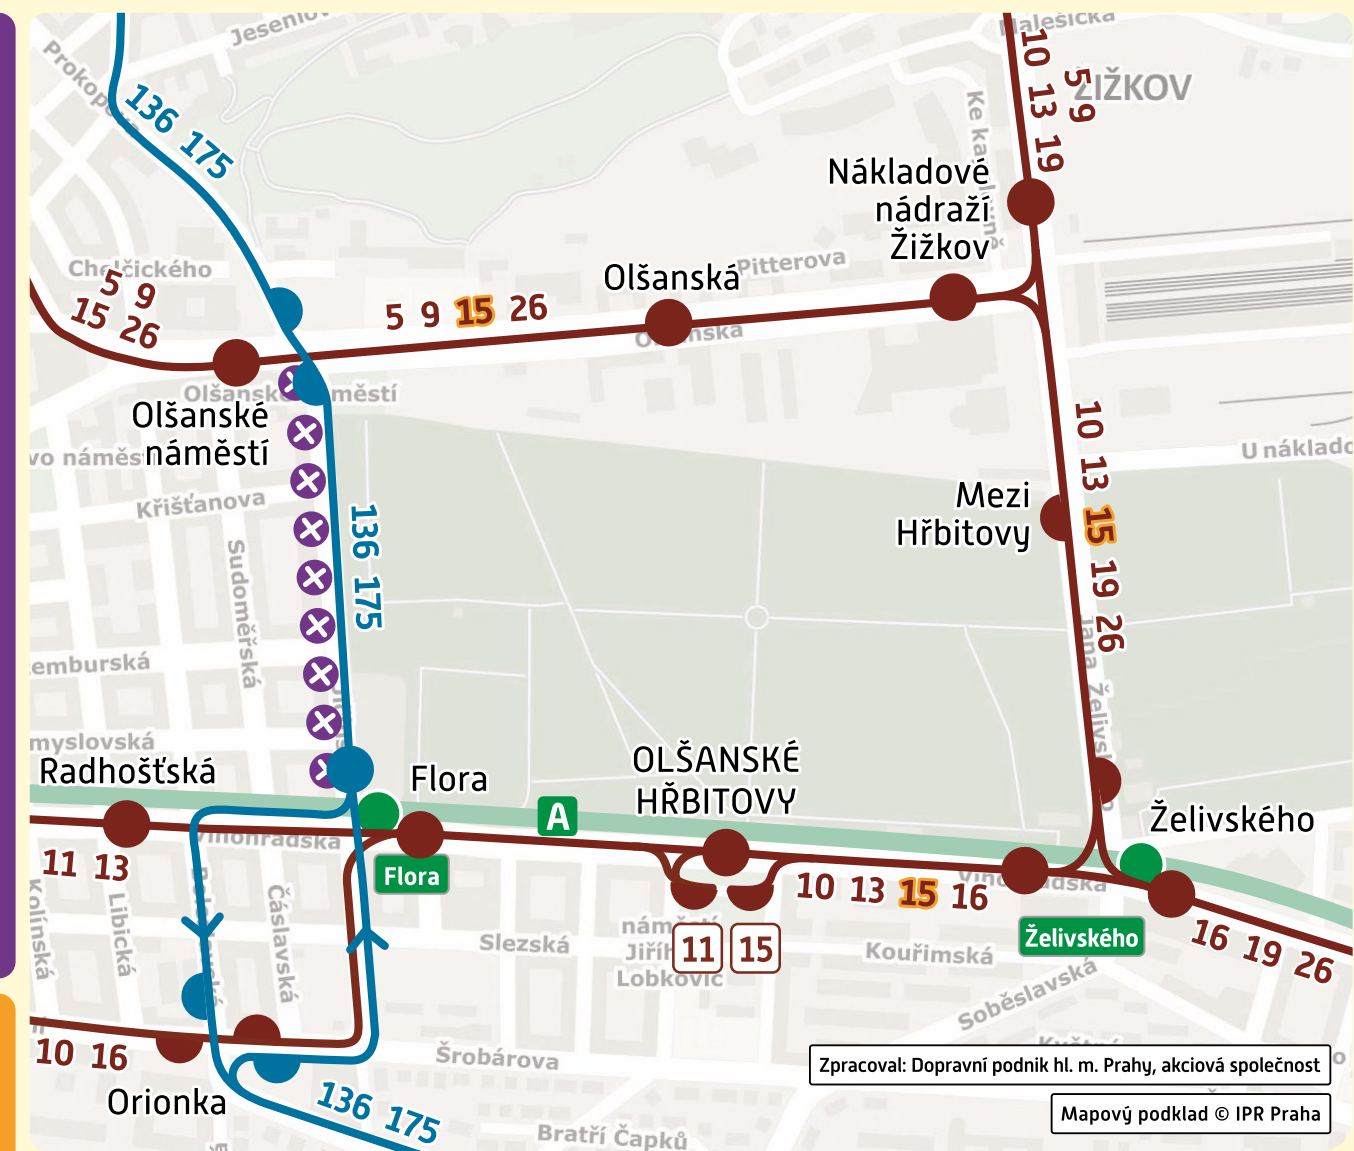

pid

Olšanské náměstí – Flora

Vážení cestující,
z důvodu opravy tramvajové trati je

- **v sobotu 14. 1. 2023**
od 6:00 hod. do 18:00 hod.
- **v neděli 15. 1. 2023**
od 6:00 hod. do 18:00 hod.

obousměrně přerušena tramvajový provoz
v úseku Olšanské náměstí – Flora

Změna trasy linky TRAM:

15

v úseku Olšanské náměstí – Olšanské hřbitovy je **odkloněna** přes zastávky Nákladové nádraží Žižkov a Želivského

přemísťuje se nástupní zastávka **Olšanské hřbitovy** do obratiště TRAM

Náhradní doprava:

není zavedena

Ve vyloučeném úseku lze využít pravidelných linek BUS 136 a 175

Děkujeme Vám za pochopení.

Closure period:

- **Saturday, 14 January 2023 from 6:00 a.m. until 6:00 p.m.**
- **Sunday, 15 January 2023 from 6:00 a.m. until 6:00 p.m.**

Closed section: **Olšanské náměstí – Flora**

Affected tram line: **15**

Replacement bus service: not introduced
Reason for closure: repair of the tram track
Thank you for your understanding.

Uzávěrka dat: 6. 1. 2023