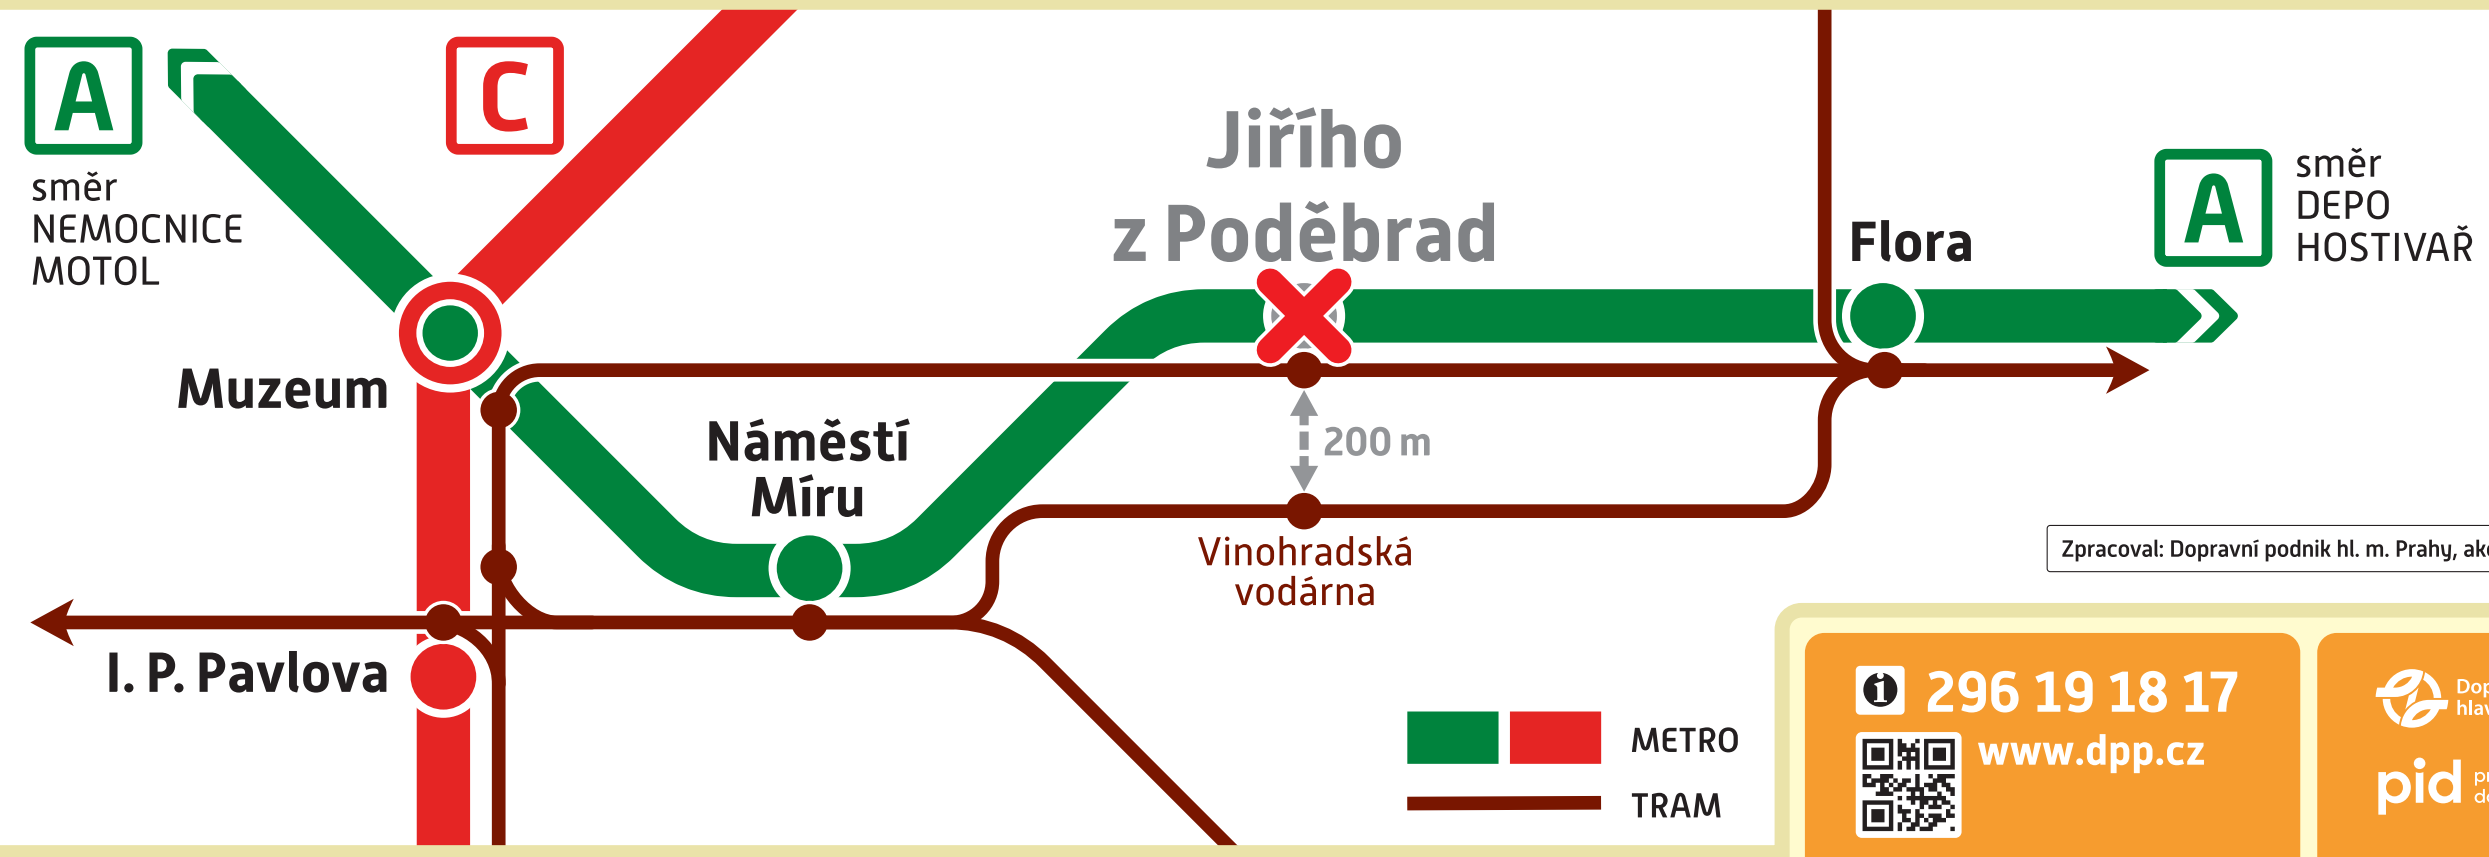

pid

A

Jiřího z Poděbrad

Od soboty 14. 1. 2023 na cca 10 měsíců Uzavření stanice z důvodu rekonstrukce

From Saturday, 14 January 2023 for approx. 10 months
Station closed due to reconstruction

Náhradní doprava
Replacement service

Pravidelné linky TRAM
Regular tram lines

Děkujeme Vám za pochopení.
Thank you for your understanding.

Zpracoval: Dopravní podnik hl. m. Prahy, akciová společnost

296 19 18 17
www.dpp.cz

Dopravní podnik hlavního města Prahy
pid pražská integrovaná doprava