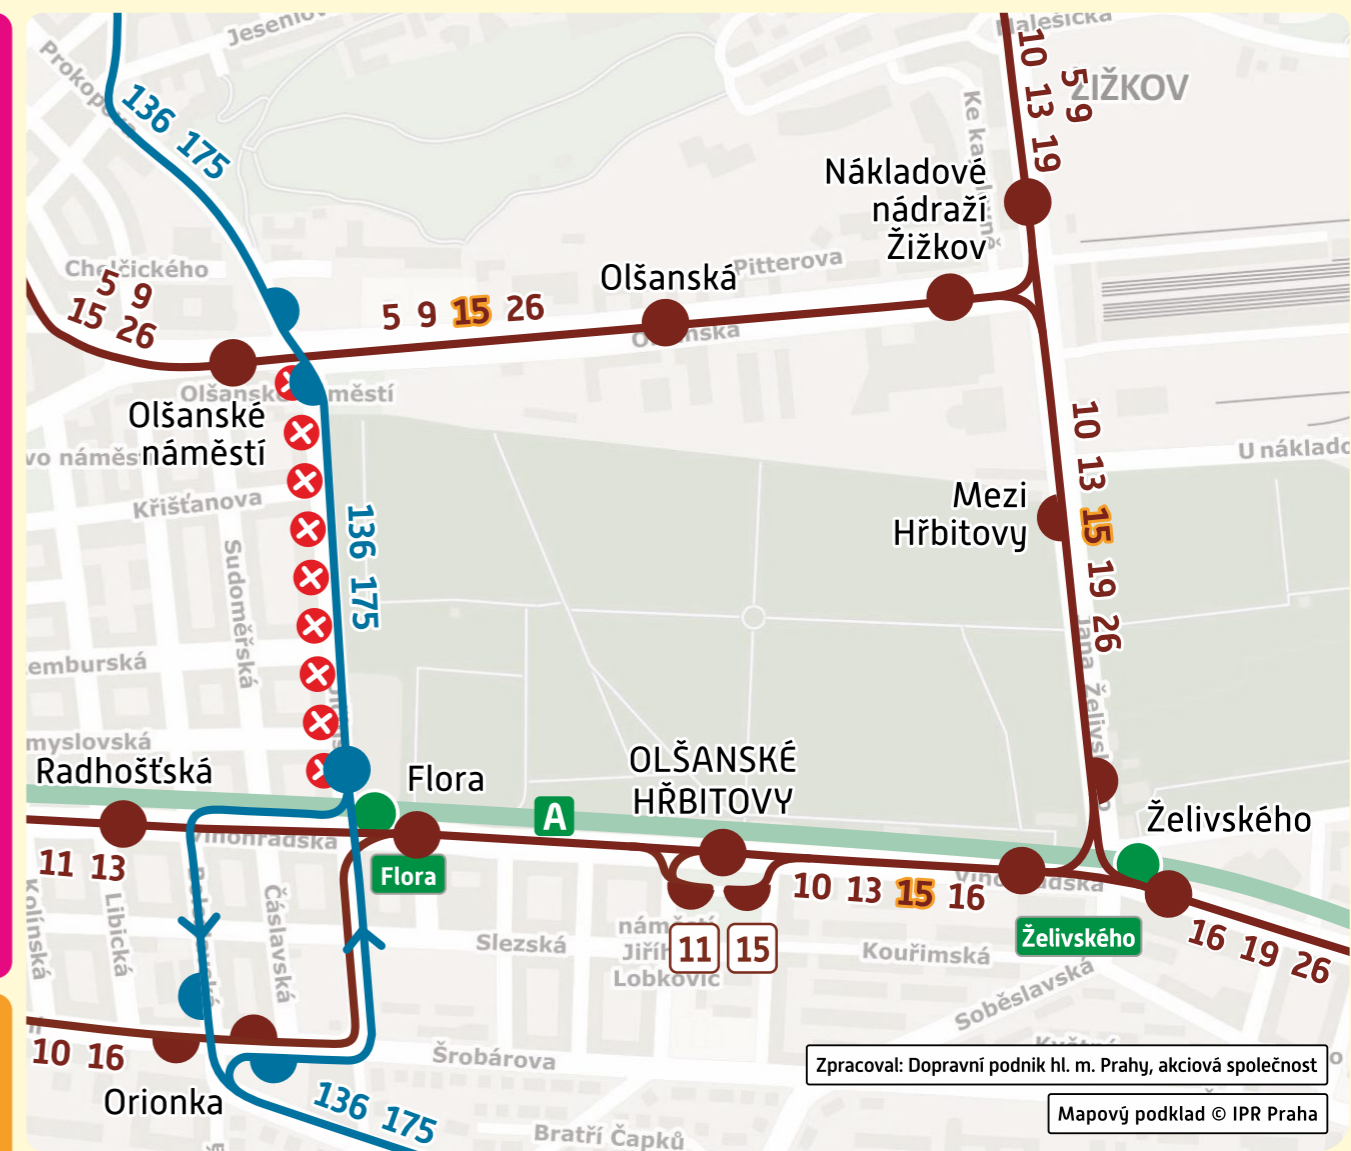

pid

Olšanské náměstí – Flora

Vážení cestující,
z důvodu opravy tramvajové trati je

- **v sobotu 7. 1. 2023**
od 6:00 hod. do 18:00 hod.
- **v neděli 8. 1. 2023**
od 6:00 hod. do 18:00 hod.

obousměrně přerušena tramvajový provoz
v úseku Olšanské náměstí – Flora

Zpracoval: Dopravní podnik hl. m. Prahy, akciová společnost

Mapový podklad © IPR Praha

Změna trasy linky TRAM:

15

v úseku Olšanské náměstí – Olšanské hřbitovy je **odkloněna** přes zastávky Nákladové nádraží Žižkov a Želivského

přemísťuje se nástupní zastávka **Olšanské hřbitovy** do obratiště TRAM

Náhradní doprava:

není zavedena

Ve vyloučeném úseku lze využít pravidelných linek BUS 136 a 175

Děkujeme Vám za pochopení.

Closure period:

- **Saturday, 7 January 2023 from 6:00 a.m. until 6:00 p.m.**
- **Sunday, 8 January 2023 from 6:00 a.m. until 6:00 p.m.**

Closed section: **Olšanské náměstí – Flora**

Affected tram line: **15**

Replacement bus service: not introduced
Reason for closure: repair of the tram track
Thank you for your understanding.