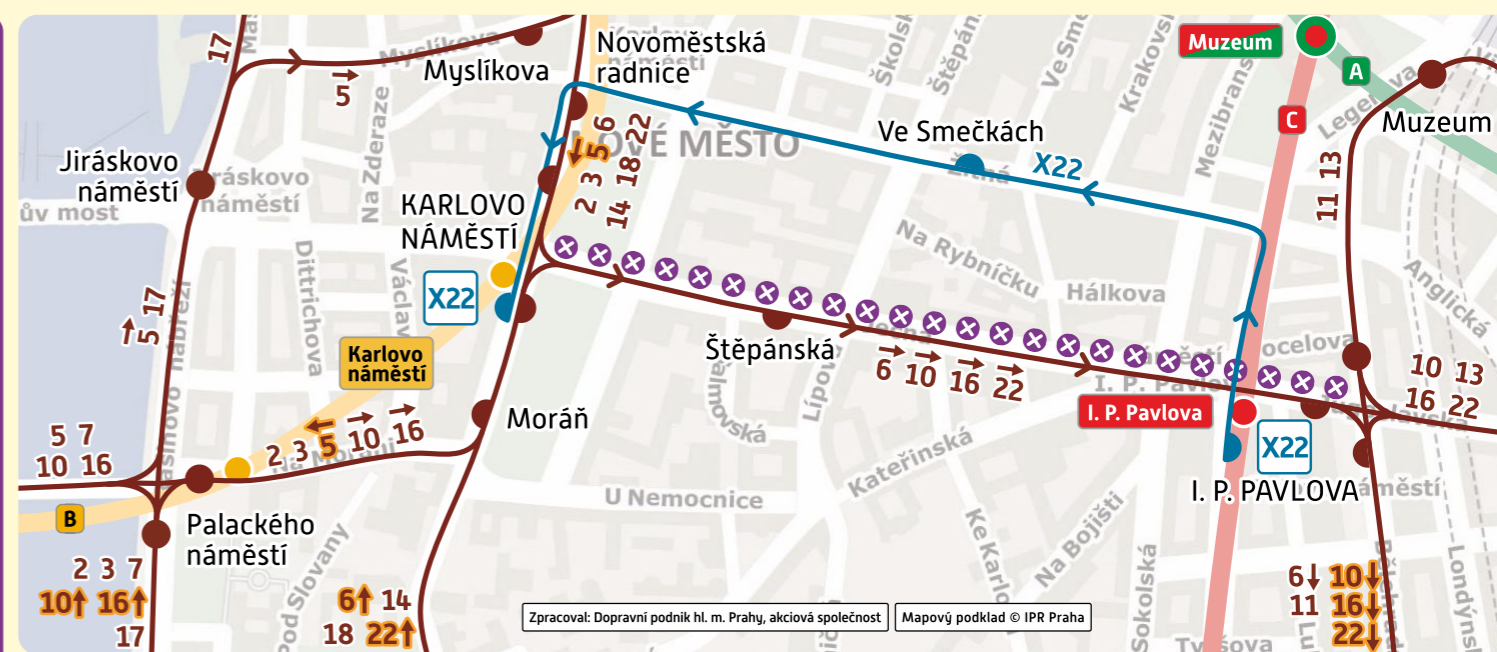

pid

I. P. Pavlova – Karlovo náměstí

Vážení cestující,
z důvodu prací na světelné signalizaci je

- **v sobotu 7. 1. 2023**
od 9:00 hod. do 17:00 hod.
- **v neděli 8. 1. 2023**
od 9:00 hod. do 15:00 hod.

jednosměrně přerušen tramvajový provoz v úseku
I. P. Pavlova – Karlovo náměstí

Změny tras tramvajových linek (pouze v uvedených směrech):

- 5** je v úseku Lazarská – Zborovská **odkloněna** přes zastávky Karlovo náměstí, Moráň a Palackého náměstí
- 6** je v úseku Otakarova – Karlovo náměstí **odkloněna** přes zastávky Divadlo Na Fidlovačce, Albertov a Botanická zahrada
- 10** **16** jsou v úseku I. P. Pavlova – Palackého náměstí **odkloněny** přes zastávky Bruselská, Otakarova, Náměstí Bratří Synků, Divadlo Na Fidlovačce, Albertov a Výtěž
- 22** je v úseku I. P. Pavlova – Karlovo náměstí **odkloněna** přes zastávky Bruselská, Otakarova, Náměstí Bratří Synků, Divadlo Na Fidlovačce, Albertov a Botanická zahrada
- 23** změna trasy obousměrně:
je ve směru od Královky ze zastávky Národní třída **odkloněna** přes zastávky Lazarská, Václavské náměstí a Masarykovo nádraží do zastávky Bílá labuť

Změny v zastávkách TRAM:

zřizuje se: I. P. Pavlova (směr Bruselská) – na Tylově náměstí, za křižovatkou s ulicí Jugoslávská

Náhradní autobusová doprava:

X22 I. P. PAVLOVA – KARLOVO NÁMĚSTÍ (pouze v uvedeném směru)

Zastávky:

směr Karlovo náměstí

I. P. Pavlova – nástupní: v ulici Legerova, v zastávce BUS č. 904

Ve Smečkách: v ulici Žitná, v zastávce BUS č. 904

Karlovo náměstí – výstupní: na Karlově náměstí, ve výstupní zastávce BUS č. 176