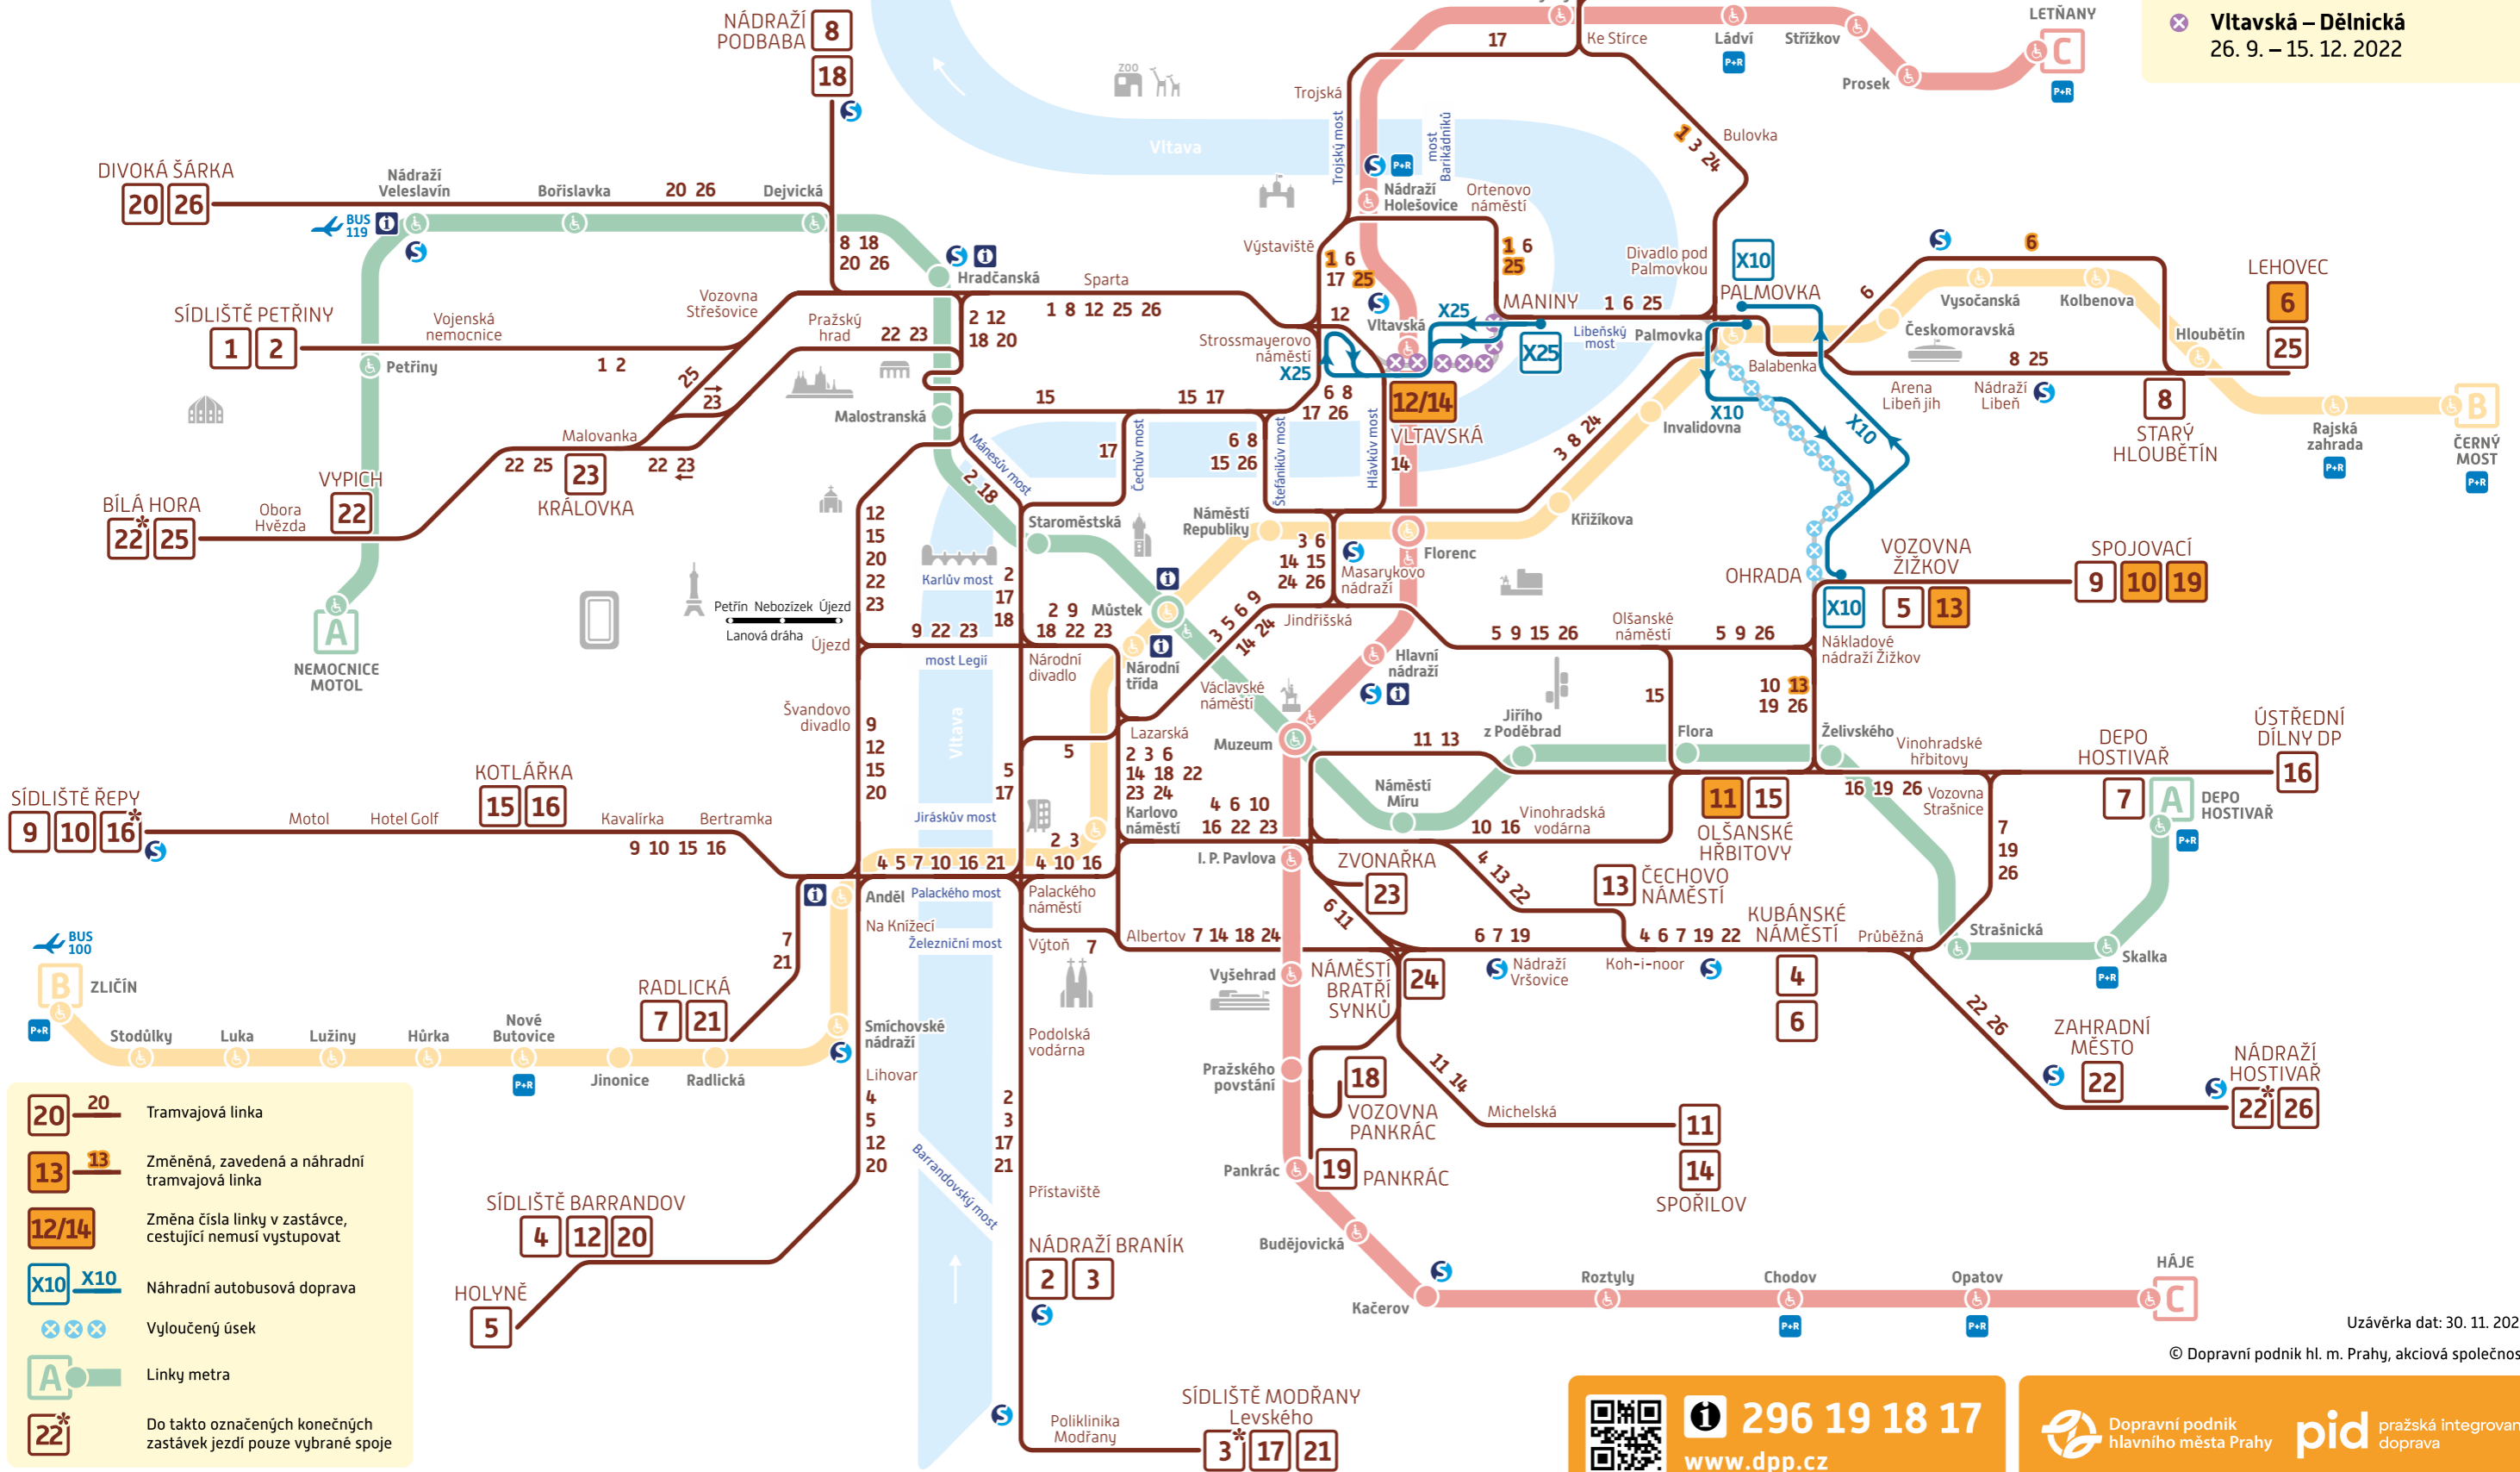

Schéma TRAMVAJE a METRO

Denní provoz od 4. 12. 2022

Omezení provozu:

TRAM

- Ohrada – Palmovka**
28. 3. 2022 – 05/2023
- Vltavská – Dělnická**
26. 9. – 15. 12. 2022

- 20** Tramvajová linka
- 13** Změněná, zavedená a náhradní tramvajová linka
- 12/14** Změna čísla linky v zastávce, cestující nemusí vystupovat
- X10** Náhradní autobusová doprava
- X** Vyloučený úsek
- A** Linky metra
- 22*** Do takto označených konečných zastávek jezdí pouze vybrané spoje

Uzávěrka dat: 30. 11. 2022

© Dopravní podnik hl. m. Prahy, akciová společnost

296 19 18 17
www.dpp.cz