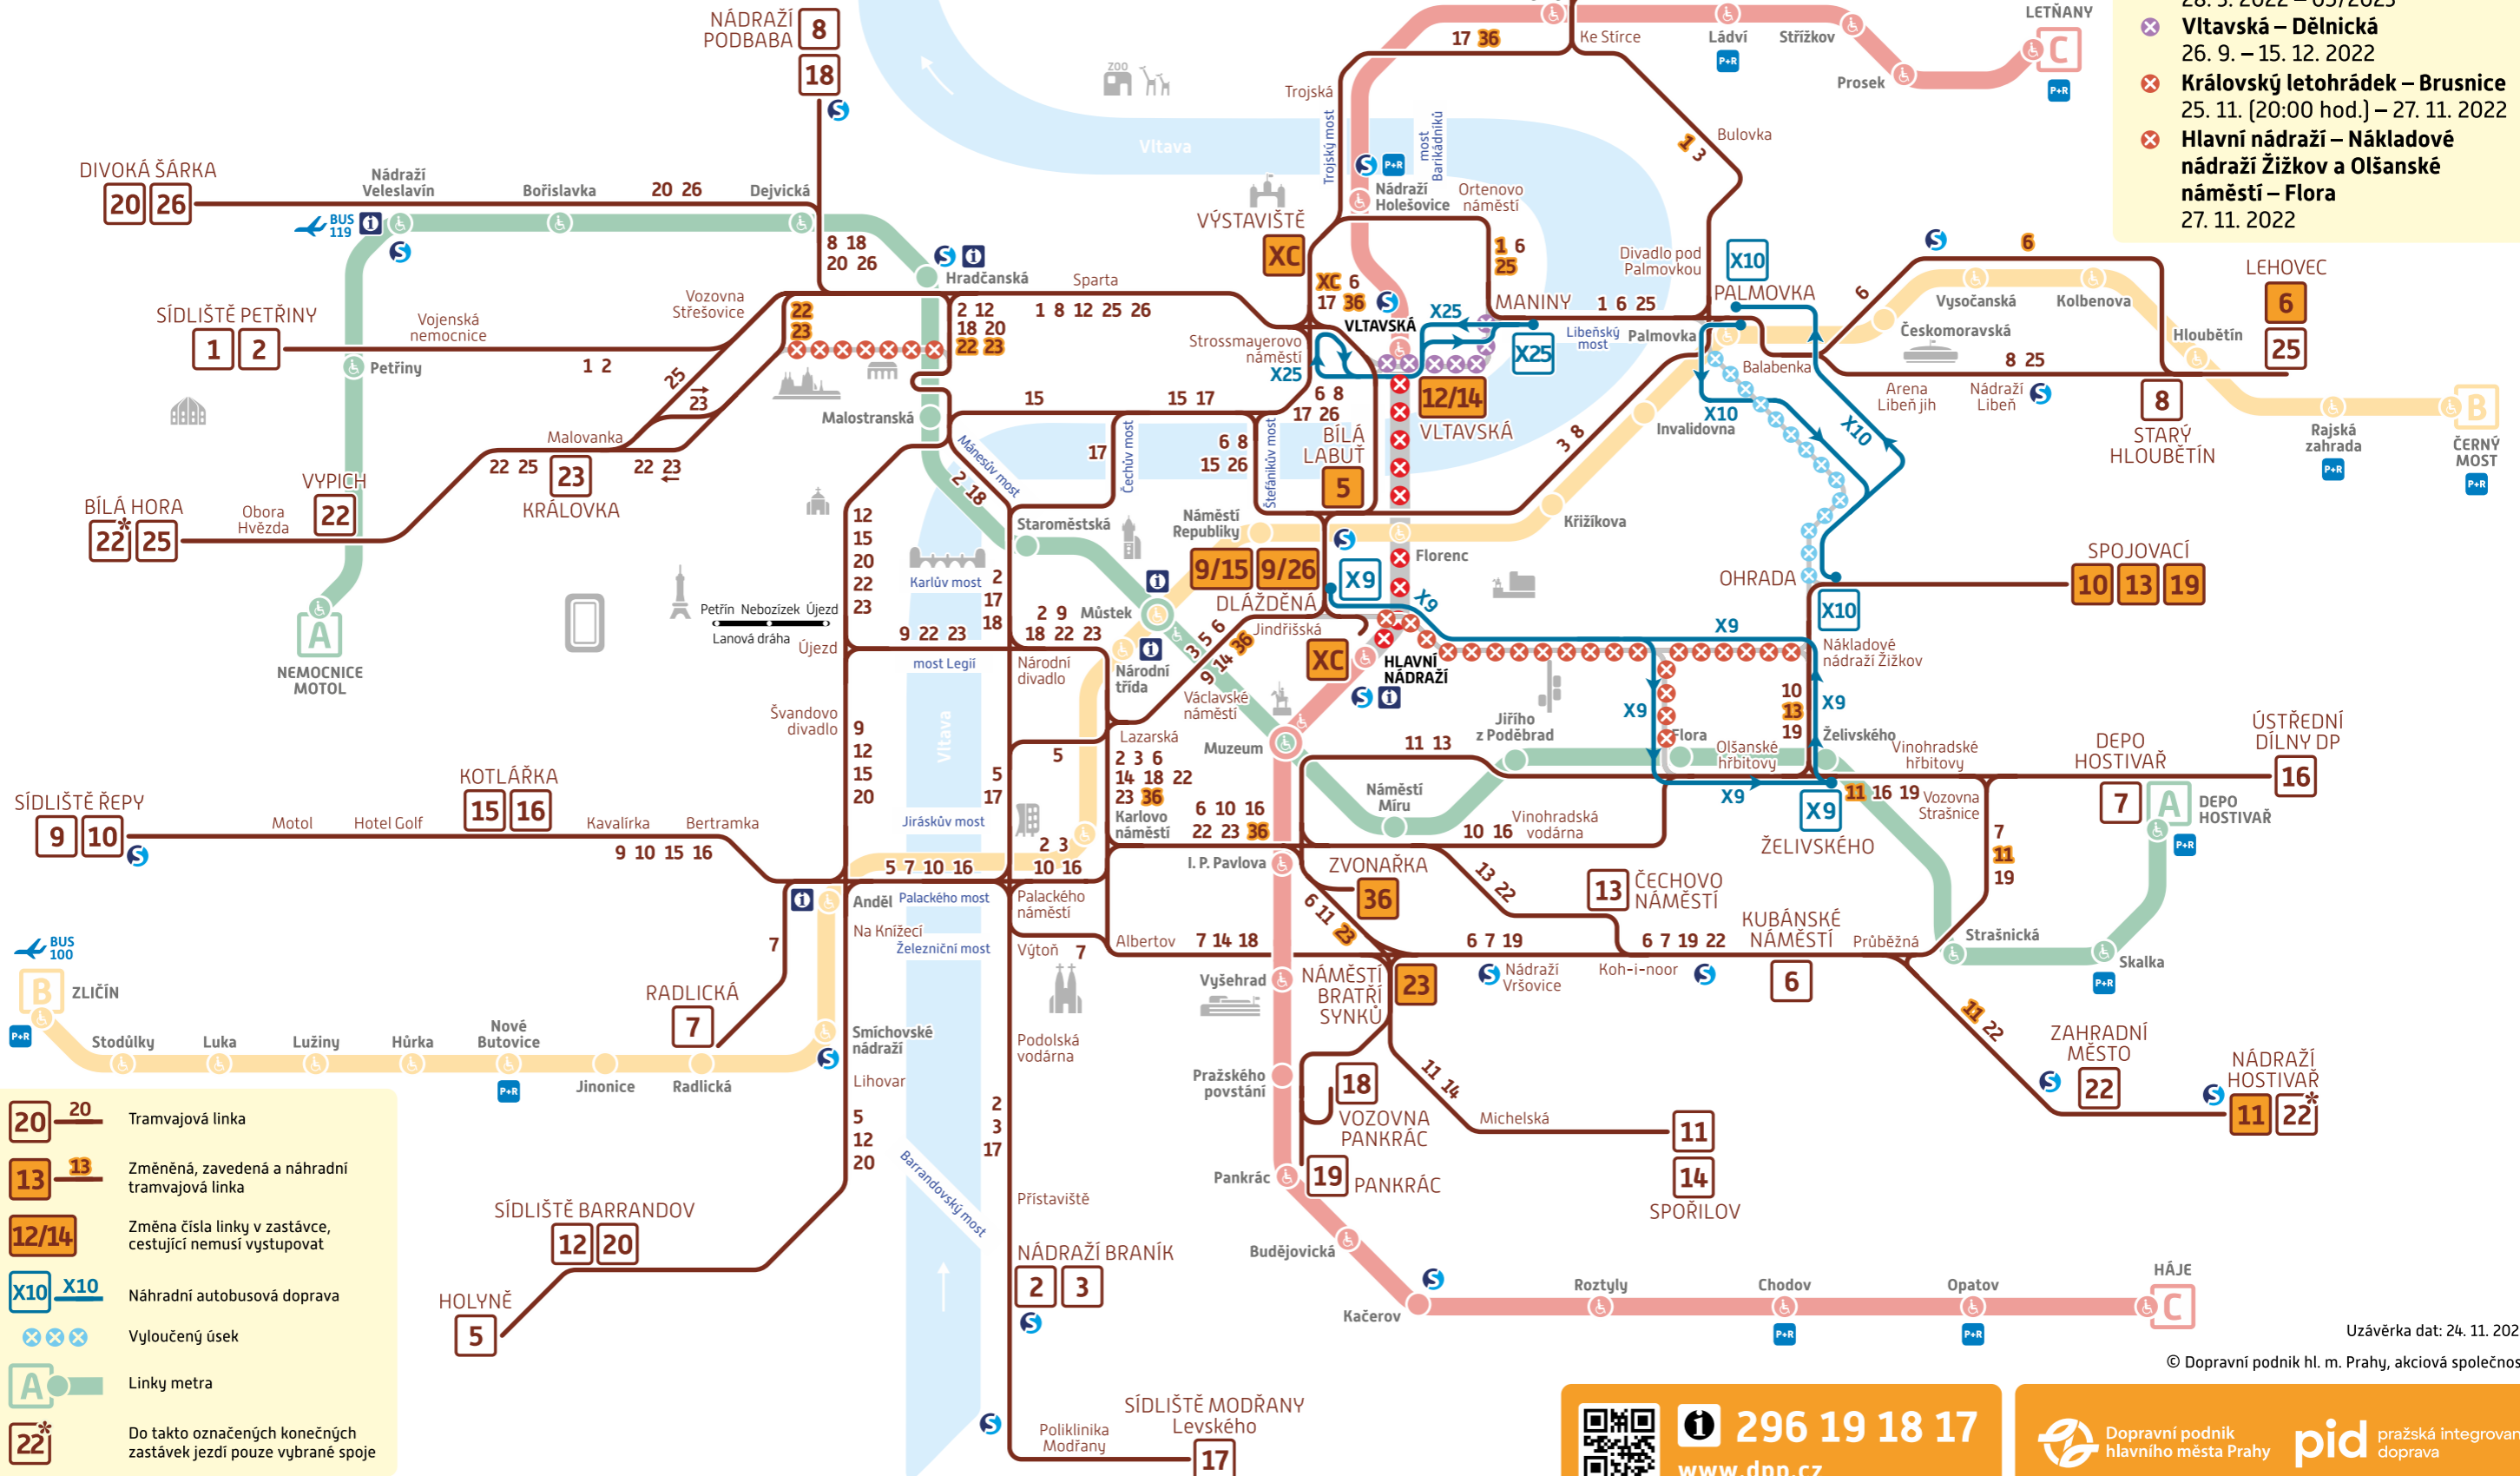

Schéma TRAMVAJE a METRO

Denní provoz 27. 11. 2022

Omezení provozu:

METRO

- ✗ **Hlavní nádraží – Vltavská**
26. 11. – 27. 11. 2022

TRAM

- ✗ **Ohrada – Palmovka**
28. 3. 2022 – 05/2023
- ✗ **Vltavská – Dělnická**
26. 9. – 15. 12. 2022
- ✗ **Královský letohrádek – Brusnice**
25. 11. [20:00 hod.] – 27. 11. 2022
- ✗ **Hlavní nádraží – Nákladové nádraží Žižkov a Olšanské náměstí – Flora**
27. 11. 2022

- 20** Tramvajová linka
- 13** Změněná, zavedená a náhradní tramvajová linka
- 12/14** Změna čísla linky v zastávce, cestující nemusí vystupovat
- X10** ~~X10~~ Náhradní autobusová doprava
- ✗✗✗** Vyloučený úsek
- A** Linky metra
- 22*** Do takto označených konečných zastávek jezdí pouze vybrané spoje

Uzávěrka dat: 24. 11. 2022

© Dopravní podnik hl. m. Prahy, akciová společnost

296 19 18 17
www.dpp.cz

Dopravní podnik hlavního města Prahy **pid** pražská integrovaná doprava