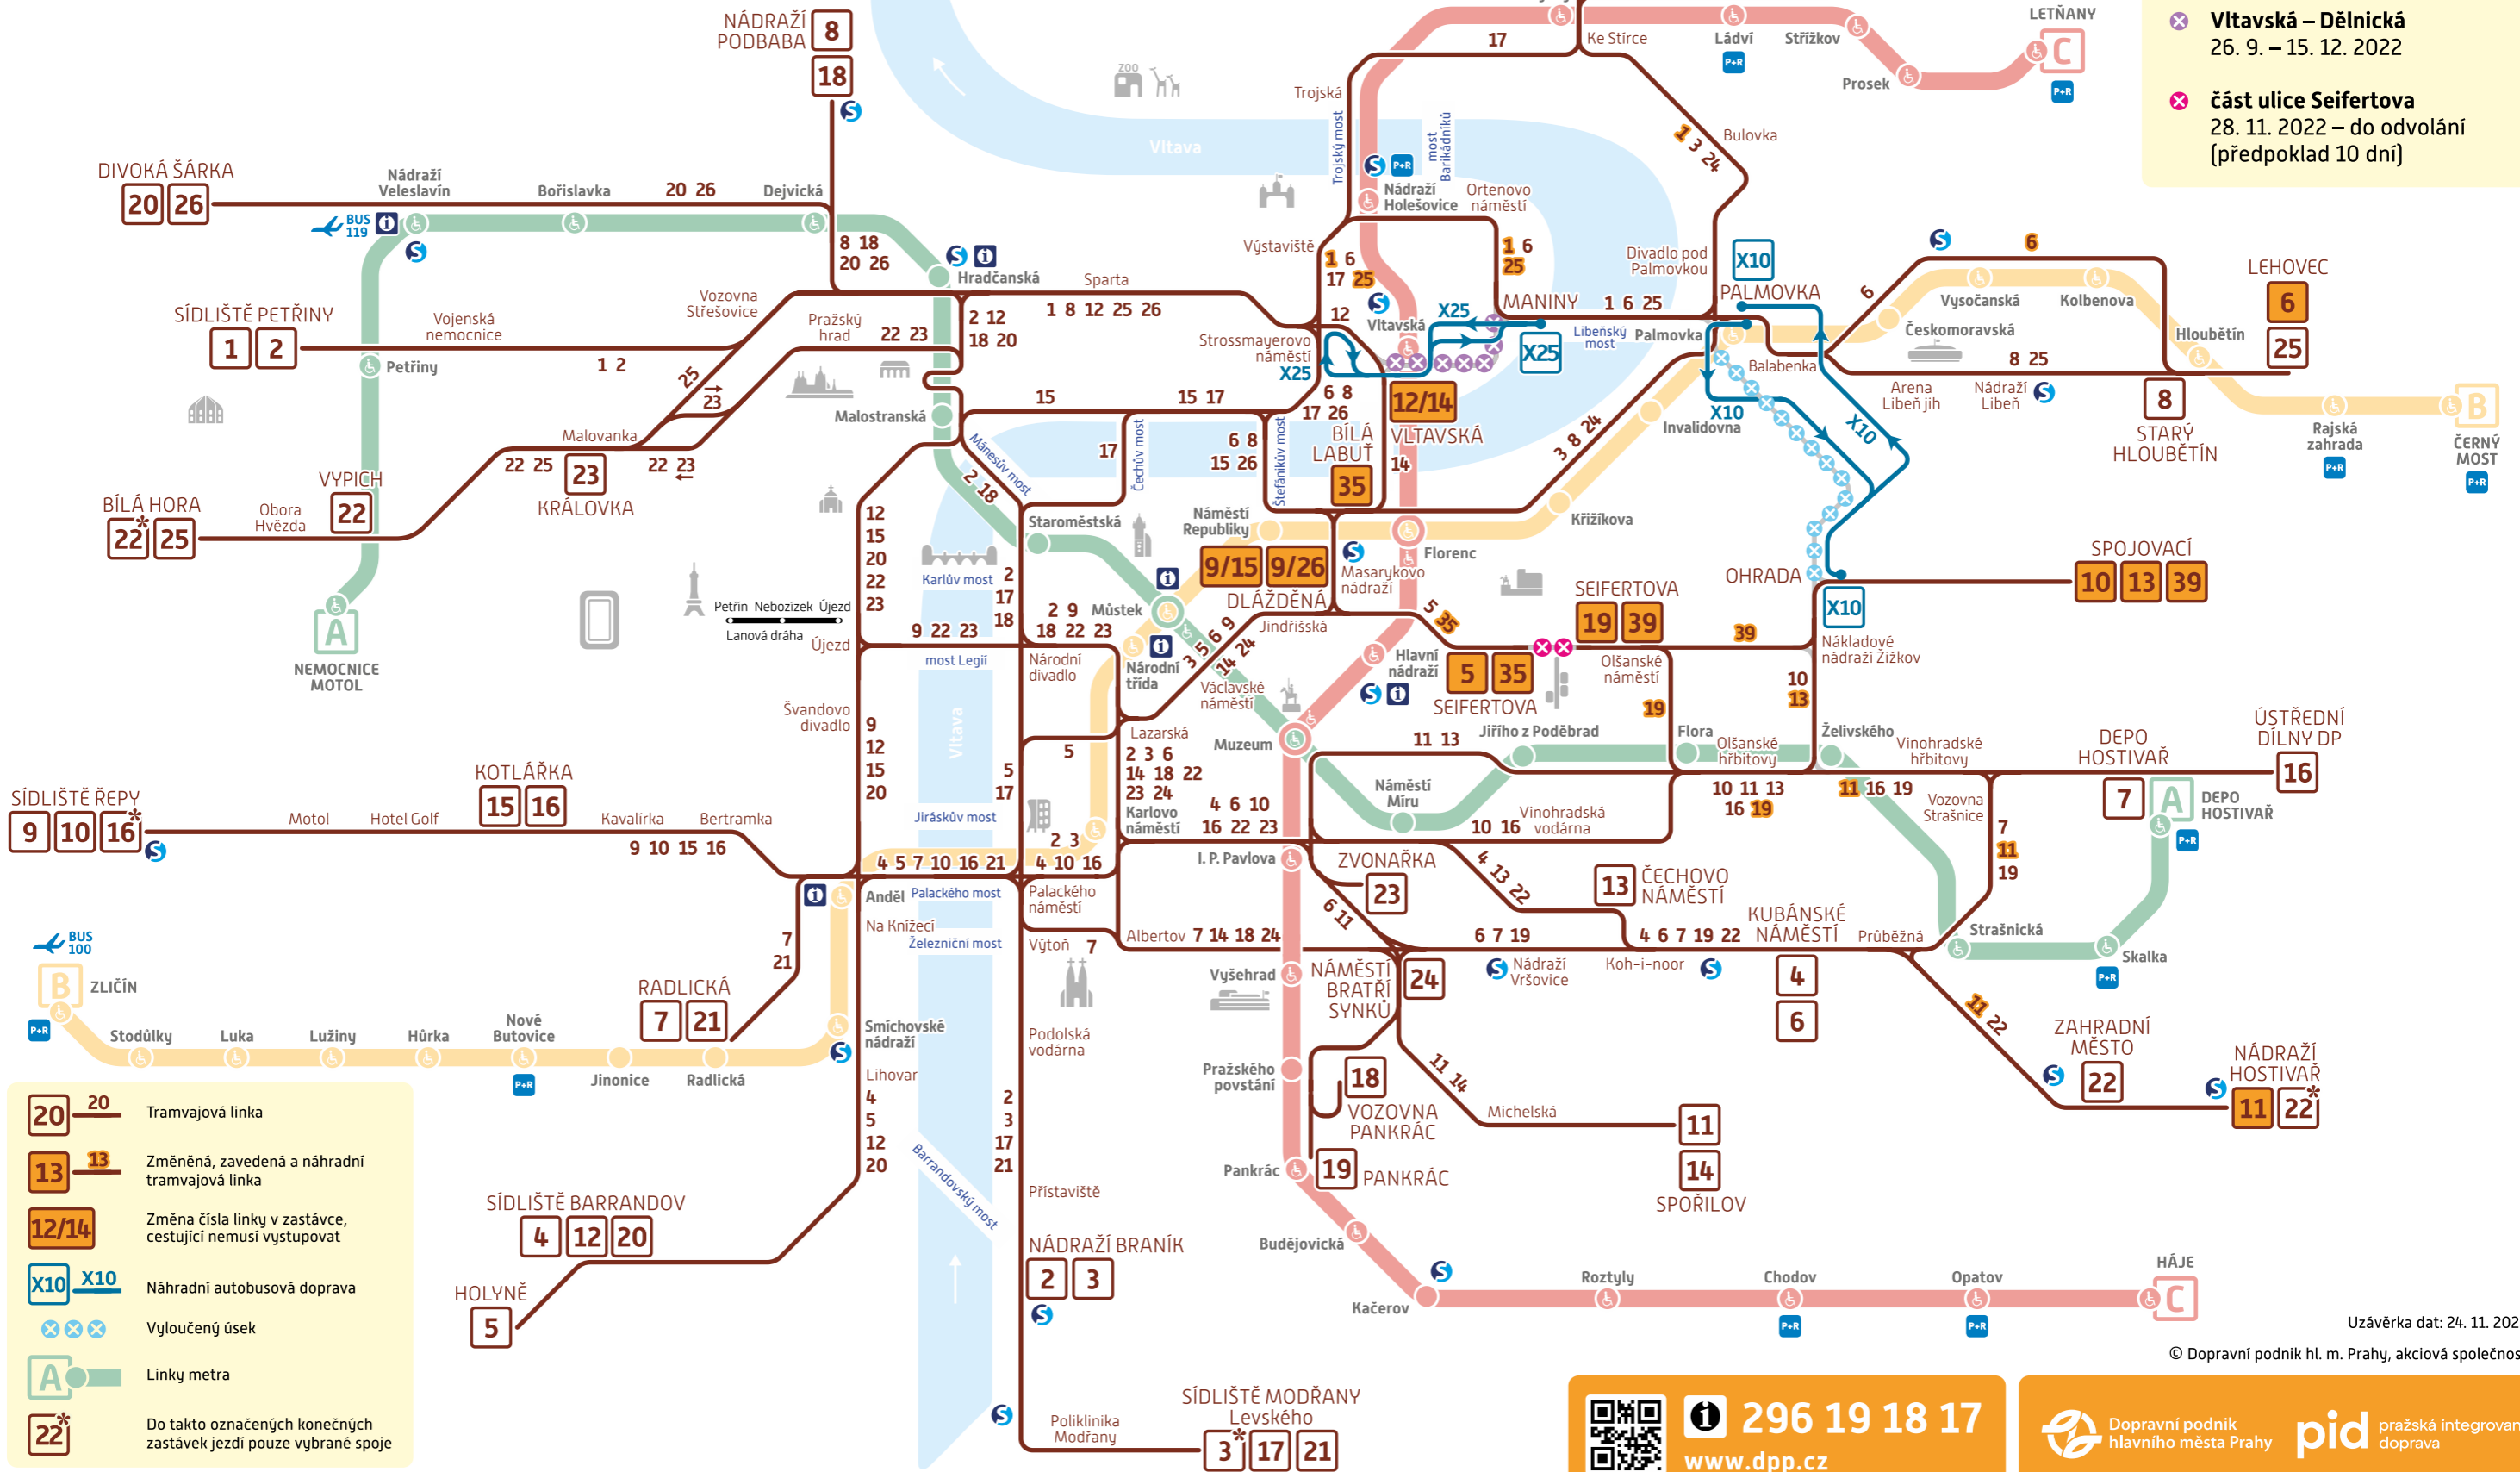

# Schéma TRAMVAJE a METRO

## Denní provoz od 28. 11. 2022

### Omezení provozu:

TRAM

✖ **Ohrada – Palmovka**  
28. 3. 2022 – 05/2023

✖ **Vltavská – Dělnická**  
26. 9. – 15. 12. 2022

✖ **Část ulice Seifertova**  
28. 11. 2022 – do odvolání  
(předpoklad 10 dní)

Uzávěrka dat: 24. 11. 2022