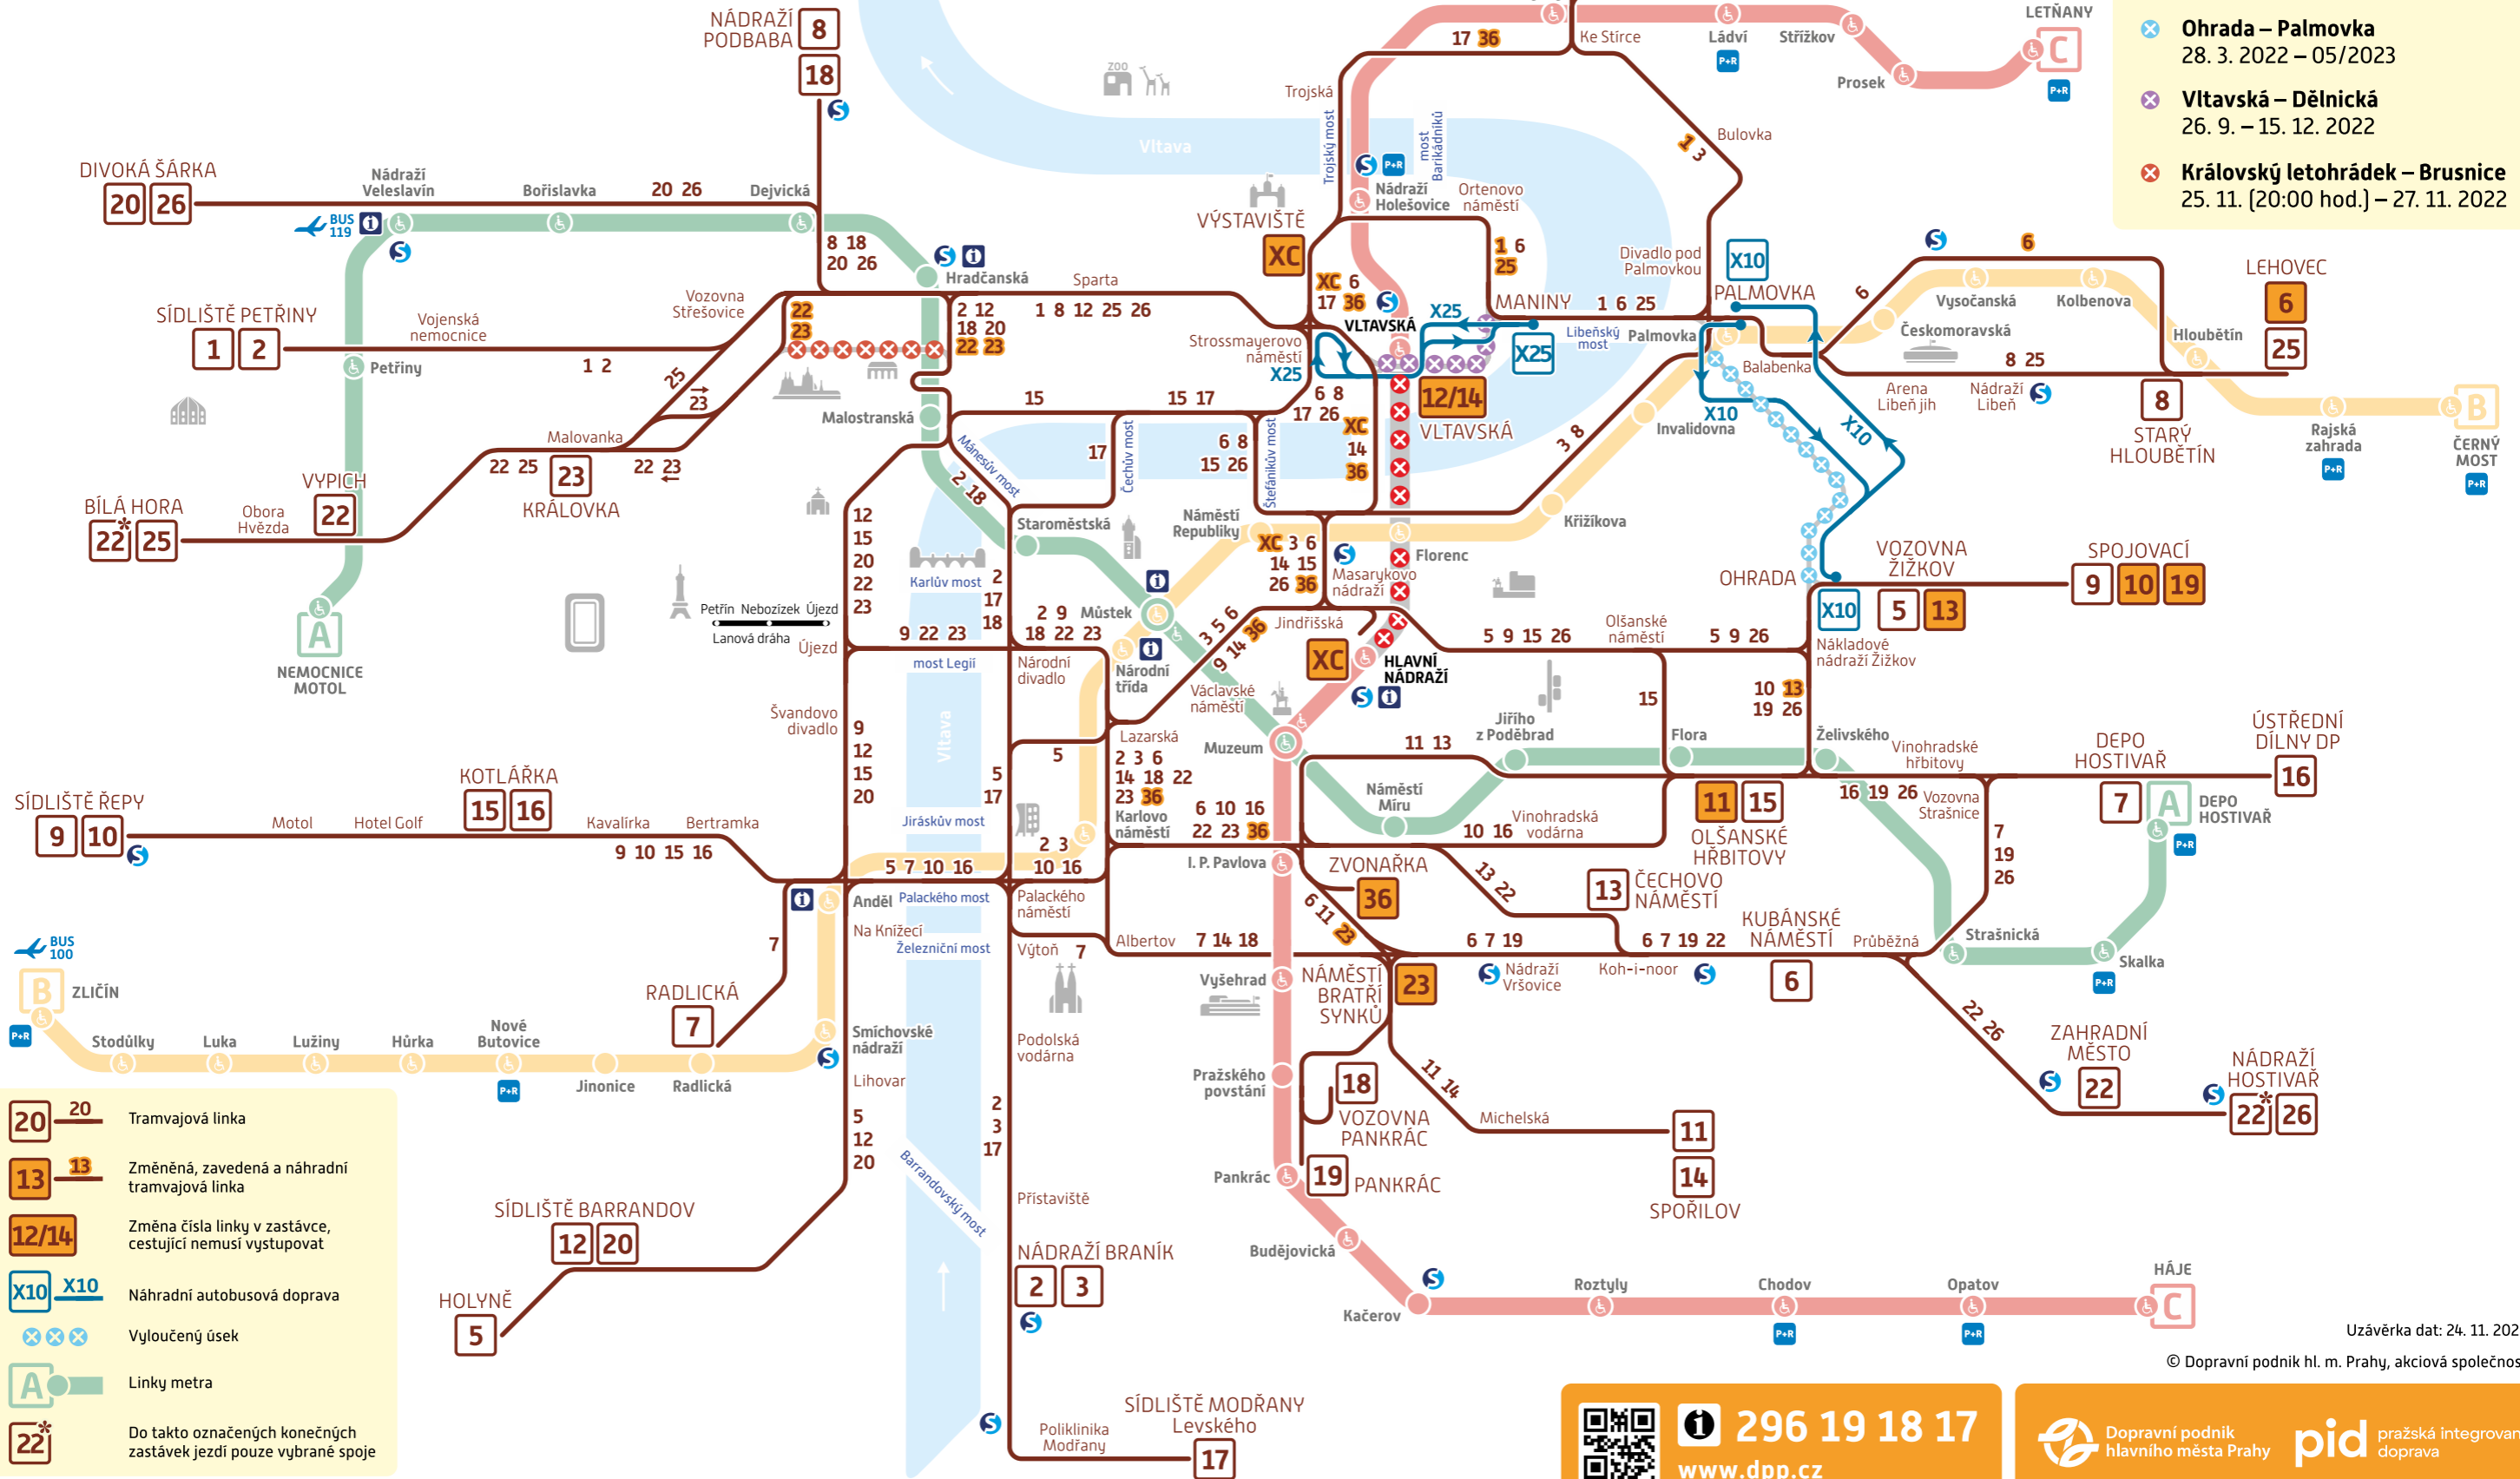

Schéma TRAMVAJE a METRO

Denní provoz 26. 11. 2022

Omezení provozu:

METRO

✘ **Hlavní nádraží – Vltavská**
26. 11. – 27. 11. 2022

TRAM

✘ **Ohrada – Palmovka**
28. 3. 2022 – 05/2023

✘ **Vltavská – Dělnická**
26. 9. – 15. 12. 2022

✘ **Královský letohrádek – Brusnice**
25. 11. [20:00 hod.] – 27. 11. 2022

- 20 Tramvajová linka
- 13 Změněná, zavedená a náhradní tramvajová linka
- 12/14 Změna čísla linky v zastávce, cestující nemusí vystupovat
- X10 X10 Náhradní autobusová doprava
- ✘✘✘ Vyloučený úsek
- A Linky metra
- 22* Do takto označených konečných zastávek jezdí pouze vybrané spoje

Uzávěrka dat: 24. 11. 2022

© Dopravní podnik hl. m. Prahy, akciová společnost

296 19 18 17
www.dpp.cz