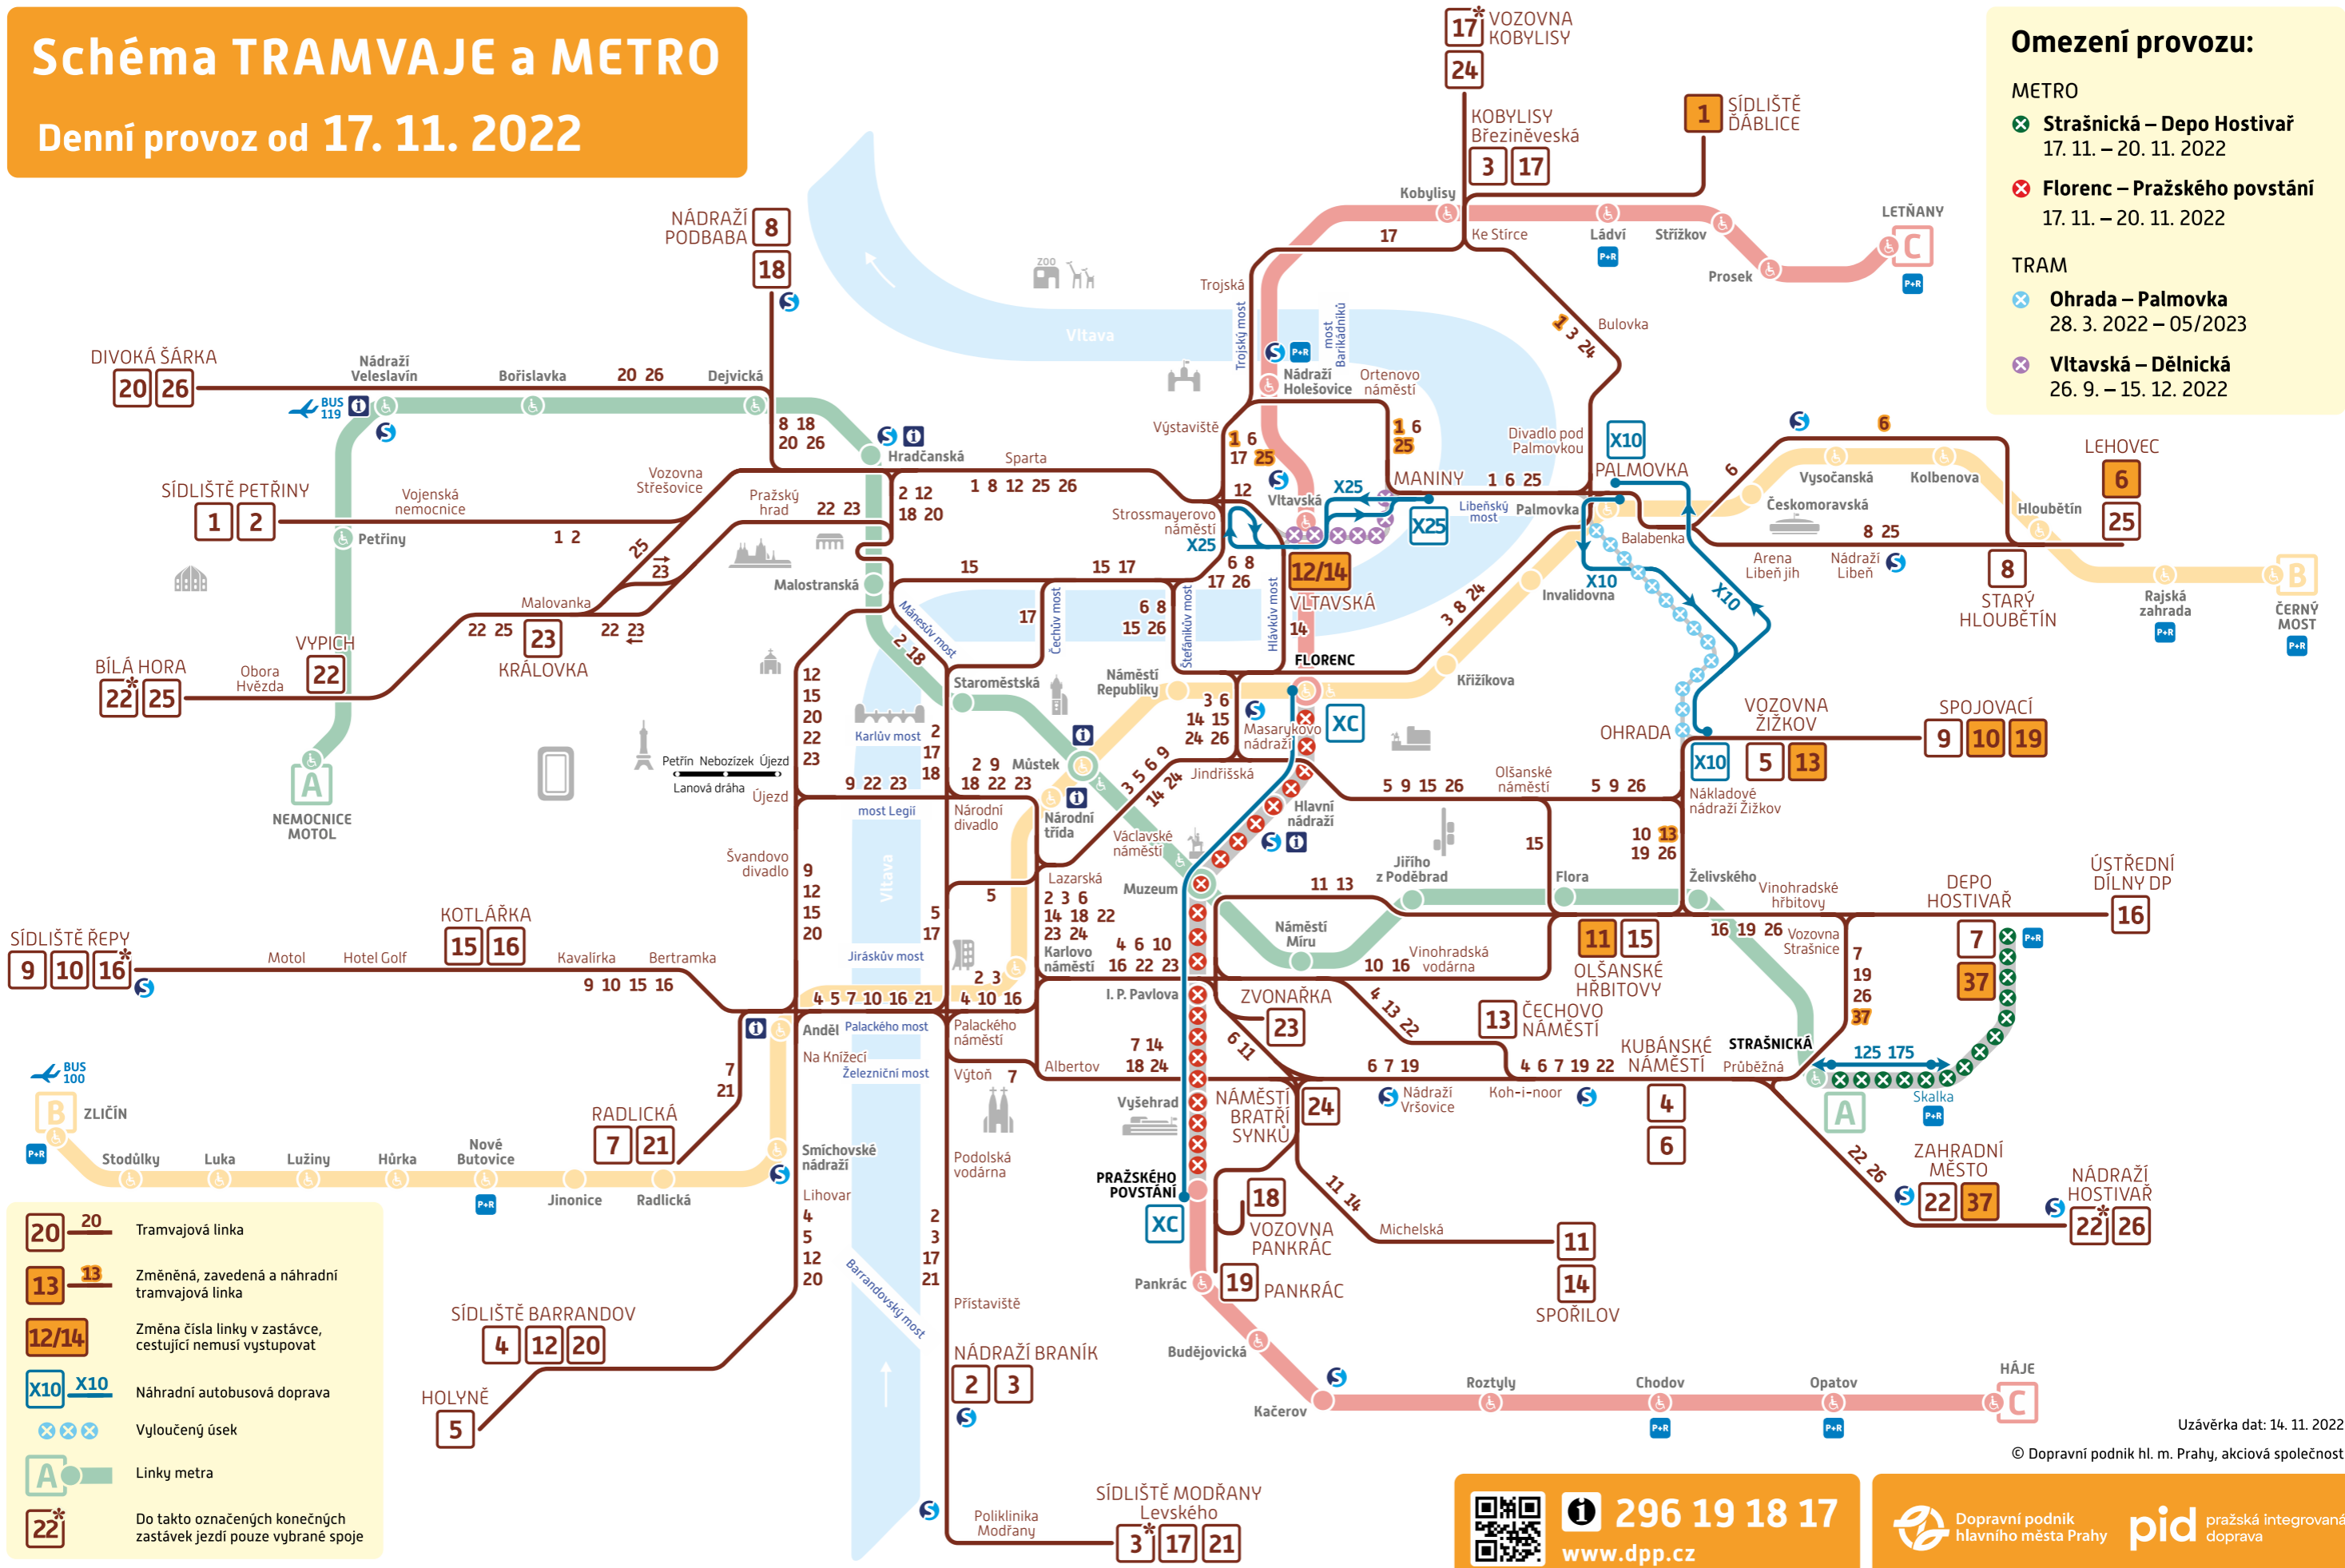

Schéma TRAMVAJE a METRO

Denní provoz od 17. 11. 2022

Omezení provozu:

METRO

- ✖ **Strašnická – Depo Hostivař**
17. 11. – 20. 11. 2022
- ✖ **Florenc – Pražského povstání**
17. 11. – 20. 11. 2022

TRAM

- ✖ **Ohrada – Palmovka**
28. 3. 2022 – 05/2023
- ✖ **Vltavská – Dělnická**
26. 9. – 15. 12. 2022

- 20** Tramvajová linka
- 13** Změněná, zavedená a náhradní tramvajová linka
- 12/14** Změna čísla linky v zastávce, cestující nemusí vystupovat
- X10** Náhradní autobusová doprava
- X** Vyloučený úsek
- A** Linky metra
- 22*** Do takto označených konečných zastávek jezdí pouze vybrané spoje