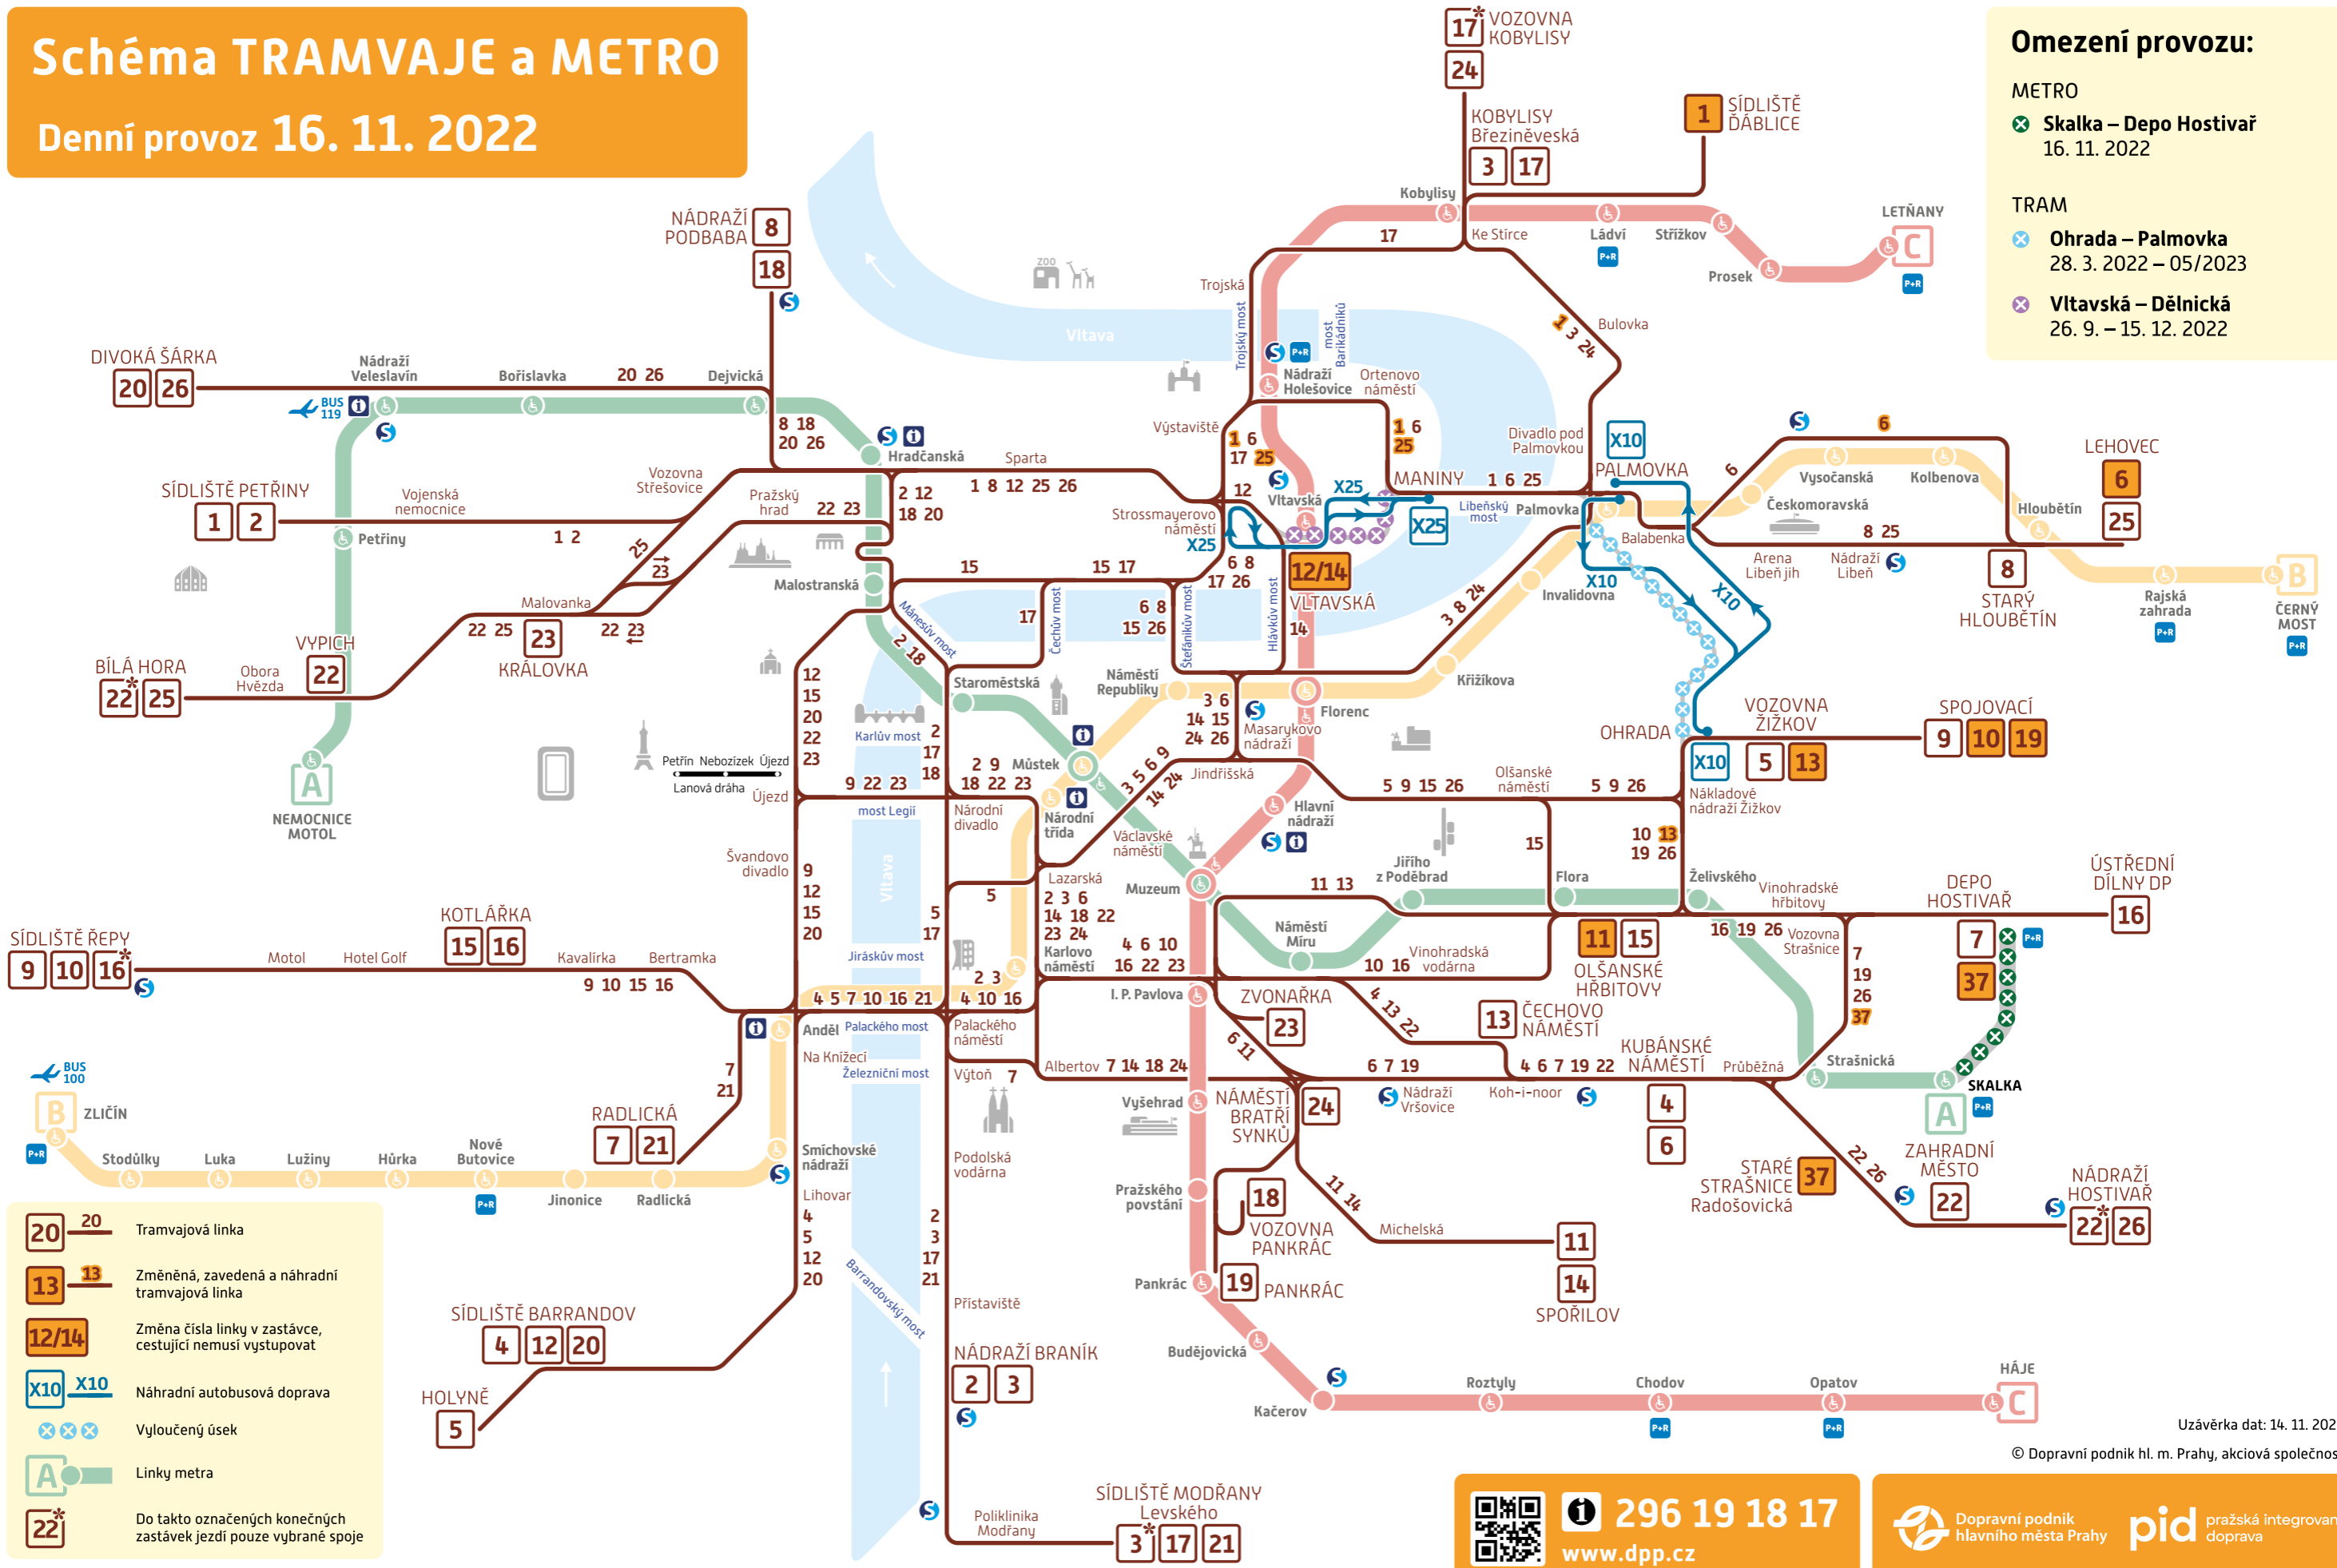

# Schéma TRAMVAJE a METRO

## Denní provoz 16. 11. 2022

### Omezení provozu:

METRO

Skalka – Depo Hostivař  
16. 11. 2022

TRAM

Ohrada – Palmovka  
28. 3. 2022 – 05/2023

Vltavská – Dělnická  
26. 9. – 15. 12. 2022

- 20** Tramvajová linka
- 13** Změněná, zavedená a náhradní tramvajová linka
- 12/14** Změna čísla linky v zastávce, cestující nemusí vystupovat
- X10** Náhradní autobusová doprava
- X** Vyloučený úsek
- A** Linky metra
- 22\*** Do takto označených konečných zastávek jezdí pouze vybrané spoje