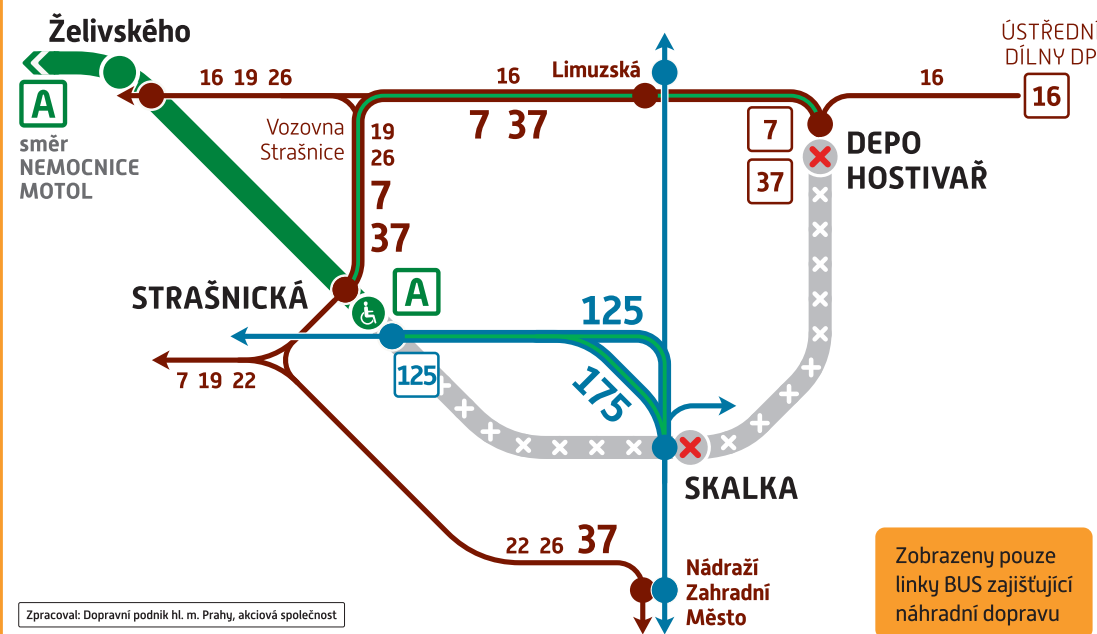

pid

Strašnická (Skalka) – Depo Hostivař

Ve středu 16. 11. 2022

oprava trati

Skalka – Depo Hostivař

On Wednesday, 16 November 2022
repair of the train track

Náhradní TRAM doprava:

Replacement tram service:

Pravidelná TRAM linka / Regular tram line

7 RADLICKÁ B ... **Strašnická** A – Limuzská – DEPO HOSTIVAŘ

Dočasně zavedená TRAM linka / Temporarily introduced tram line

37 RADOŠOVICKÁ – **Strašnická** A – Limuzská – DEPO HOSTIVAŘ

Od čtvrtka 17. 11. do neděle 20. 11. 2022

oprava trati Strašnická – Depo Hostivař

From Thursday, 17 November 2022 until Sunday, 20 November 2022, repair of the train track

Náhradní TRAM doprava:

Replacement tram service:

Pravidelná TRAM linka / Regular tram line

7 RADLICKÁ B ... **Strašnická** A – Limuzská – DEPO HOSTIVAŘ

Dočasně zavedená TRAM linka / Temporarily introduced tram line

37 ZAHRADNÍ MĚSTO – **Nádraží Zahradní Město** – **Strašnická** A – Limuzská – DEPO HOSTIVAŘ