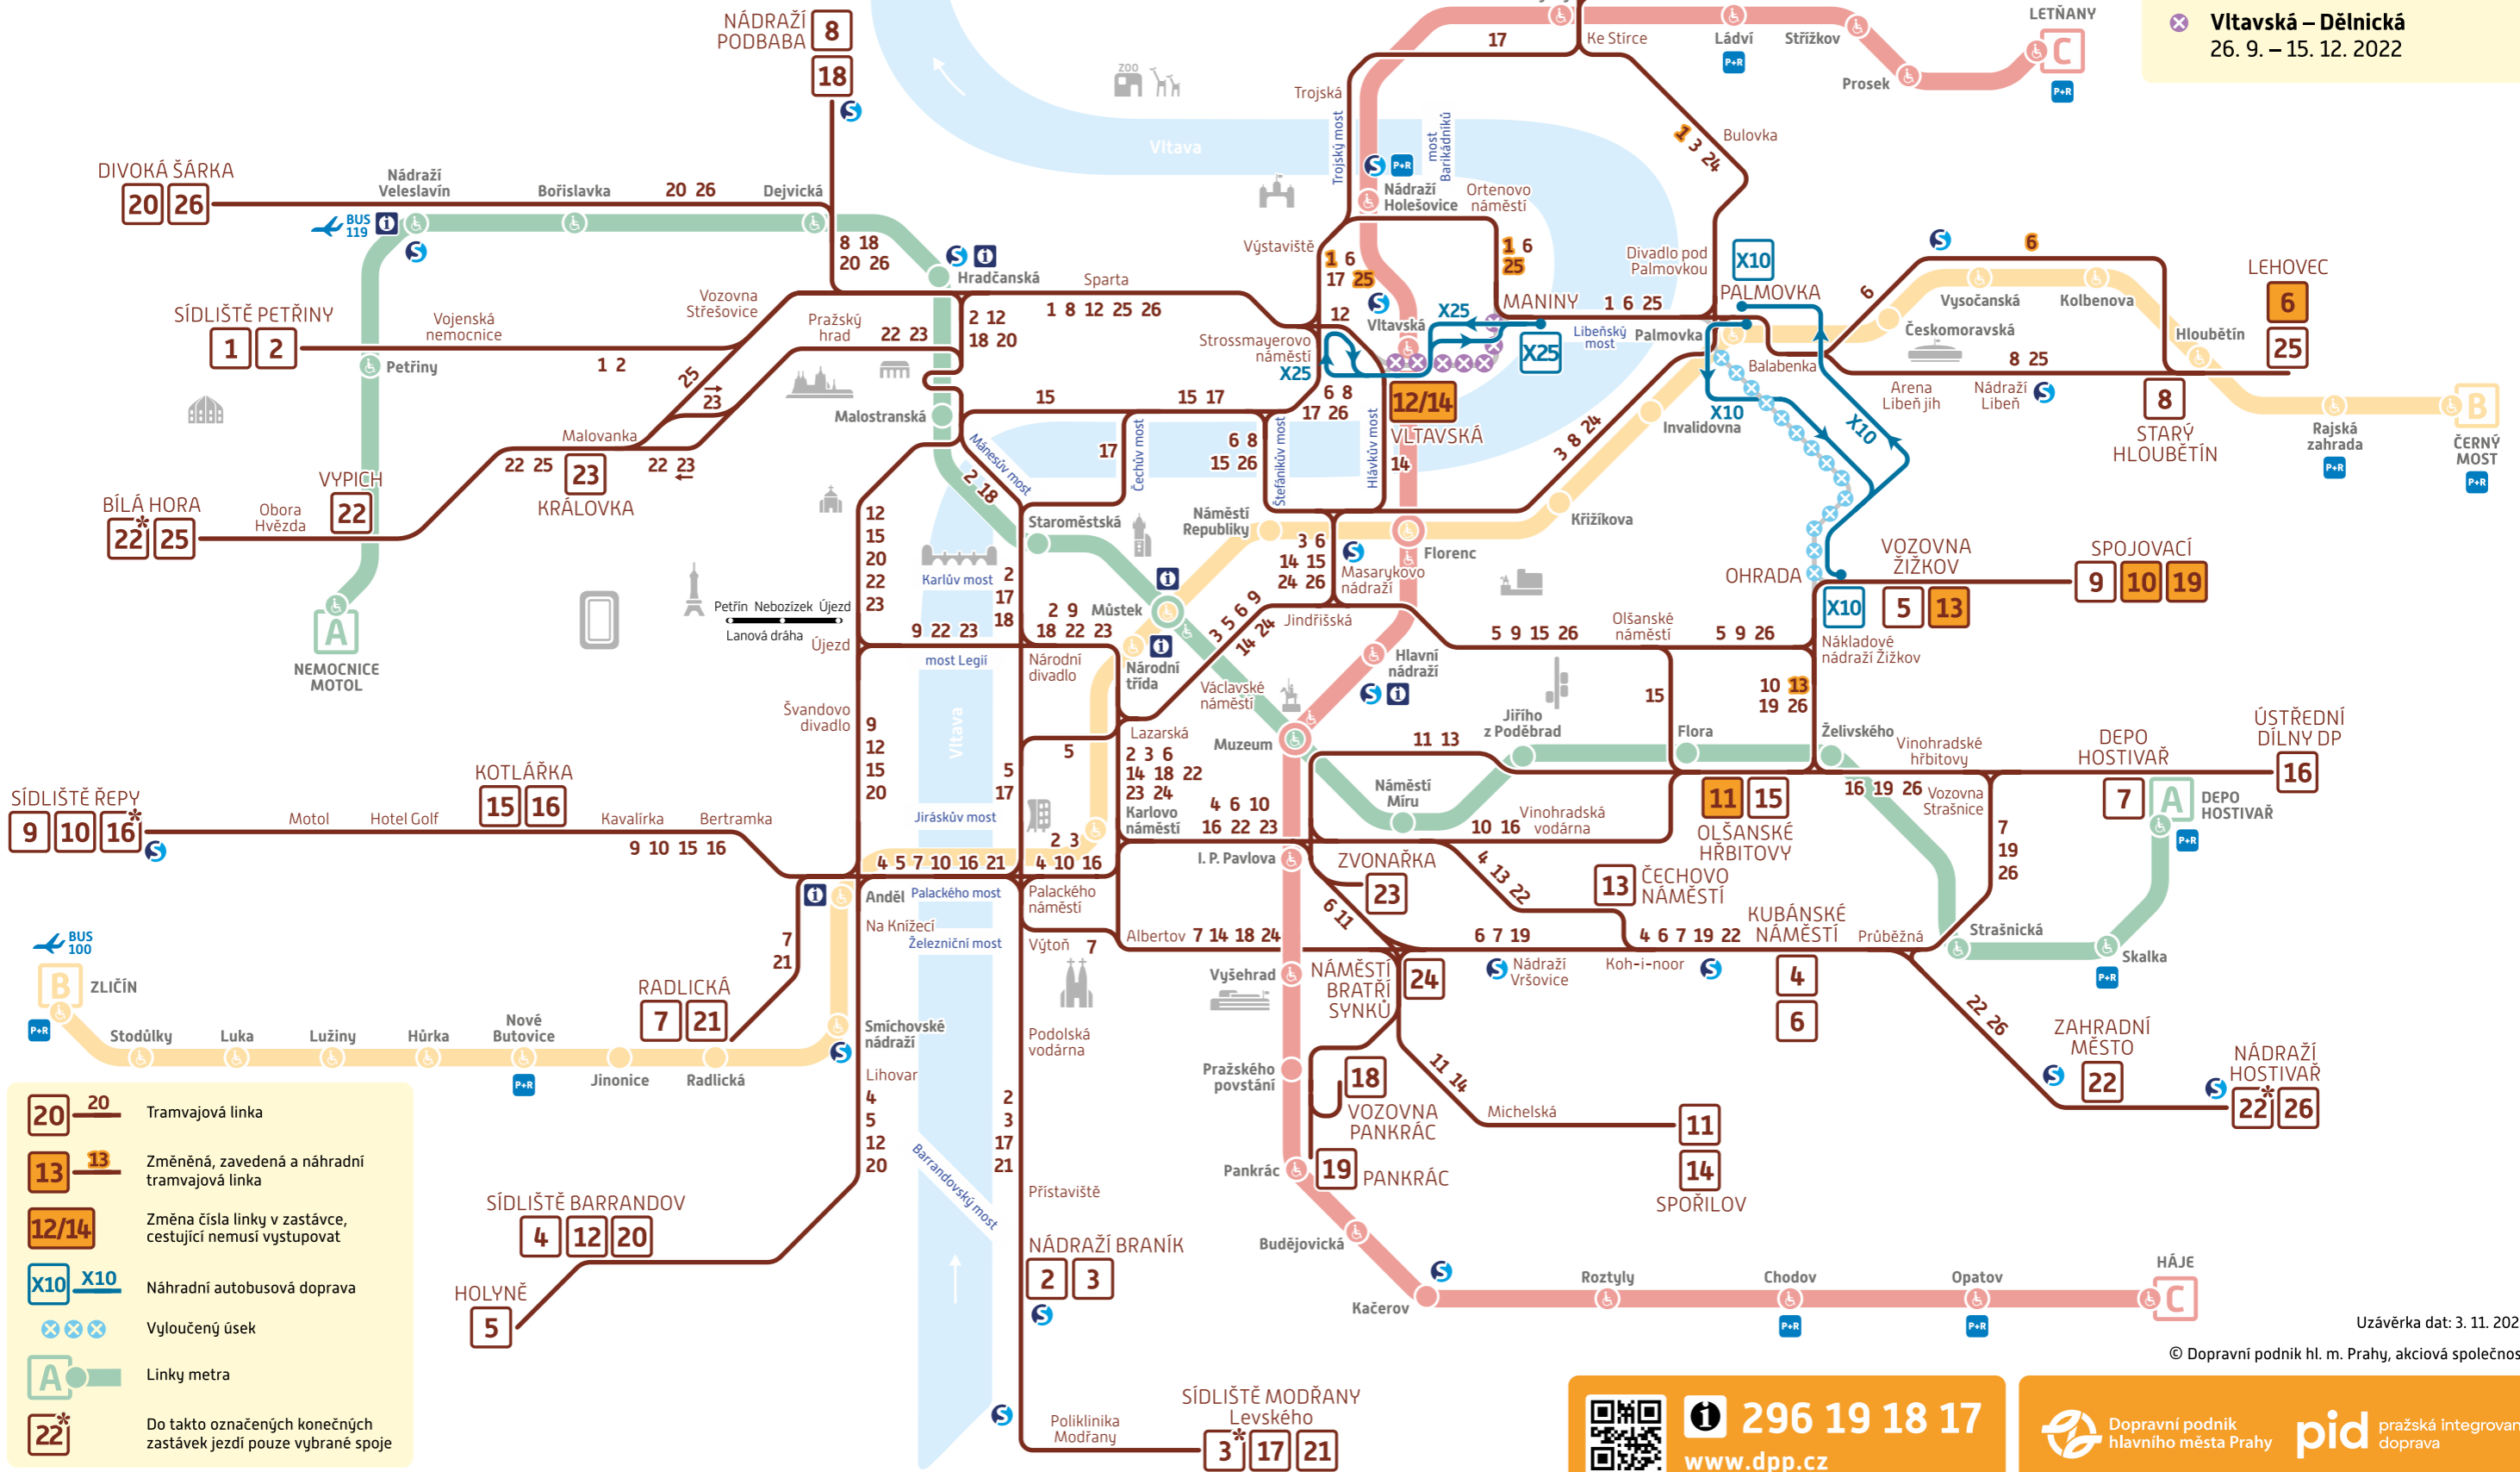

Schéma TRAMVAJE a METRO

Denní provoz od 5. 11. 2022

Omezení provozu:

TRAM

- Ohrada – Palmovka**
28. 3. 2022 – 05/2023
- Vltavská – Dělnická**
26. 9. – 15. 12. 2022

- 20** Tramvajová linka
- 13** Změněná, zavedená a náhradní tramvajová linka
- 12/14** Změna čísla linky v zastávce, cestující nemusí vystupovat
- X10** Náhradní autobusová doprava
- X** Vyloučený úsek
- A** Linky metra
- 22*** Do takto označených konečných zastávek jezdí pouze vybrané spoje

Uzávěrka dat: 3. 11. 2022

© Dopravní podnik hl. m. Prahy, akciová společnost

296 19 18 17
www.dpp.cz