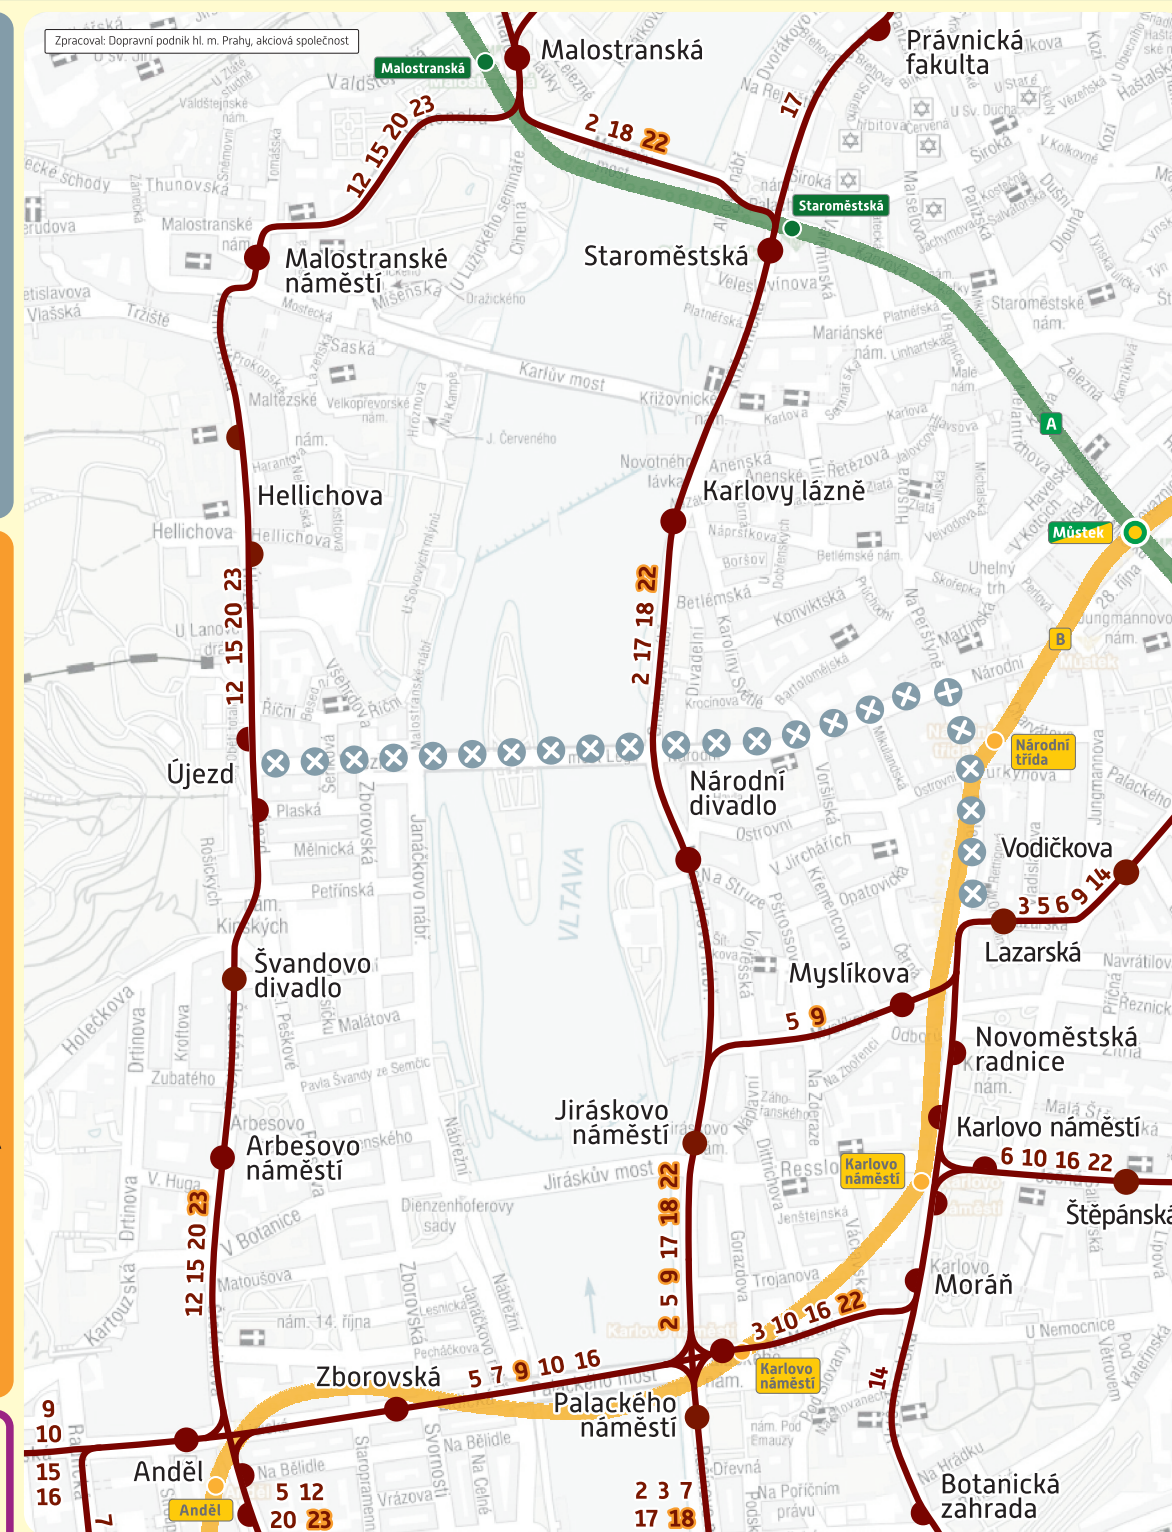

# Újezd – Lazarská

Vážení cestující,  
z důvodu opravy tramvajové trati je

**v sobotu 22. 10. 2022**

**od 7:00 hod. do 16:00 hod.**

obousměrně přerušen tramvajový provoz v úseku Újezd – Lazarská

## Změny tras tramvajových linek:

- 2** je v úseku Národní divadlo – Palackého náměstí **odkloněna** přes zastávku Jiráskovo náměstí
- 9** je v úseku Anděl – Lazarská **odkloněna** přes zastávky Zborovská, Jiráskovo náměstí a Myslíkova
- 18** je v úseku Národní divadlo – Albertov **odkloněna** přes zastávky Palackého náměstí a Výtoň
- 22** je v úseku Malostranská – Karlovo náměstí **odkloněna** přes zastávky Staroměstská, Karlovy lázně, Národní divadlo (na nábřeží), Jiráskovo náměstí a Palackého náměstí
- 23** je ve směru od Královky ze zastávky Újezd **odkloněna** přes zastávky Anděl a Na Knížecí do obratiště Smíchovské nádraží

## Náhradní autobusová doprava:

není zavedena

**Closure period: Saturday, 22 October 2022** (from 7:00 a.m. until 4:00 p.m.)

**Closed section: Újezd – Lazarská**

**Affected tram lines: 2, 9, 18, 22 and 23**

**Replacement bus service: not introduced**

**Reason for closure: repair of the tram track**

Thank you for your understanding.

Omlouváme se za případné nepříjemnosti a děkujeme Vám za pochopení.

Uzávěrka dat: 10. 10. 2022