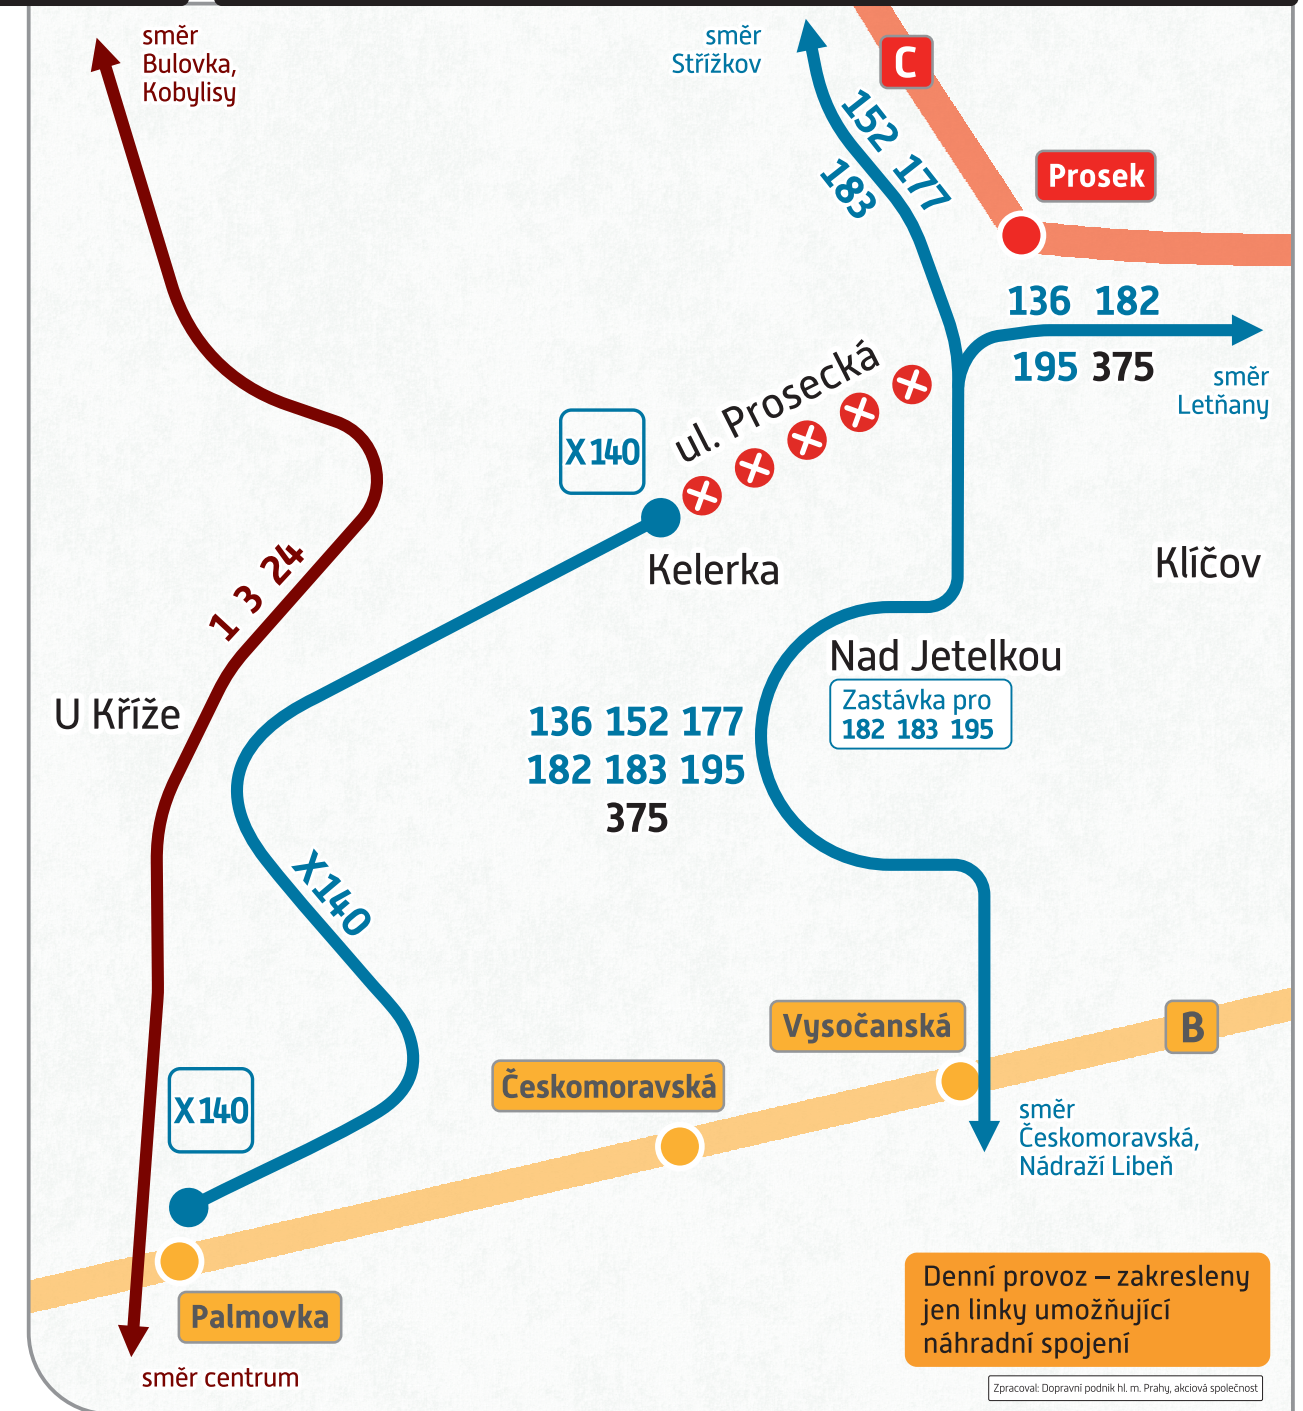

provedena následující dopravní opatření:

Změny tras autobusových linek:

denní provoz

140 je zkrácena do trasy **LETŇANY – Tupolevova – ČAKOVICE – MIŠKOVICE**
Zastávky:
ruší se (obousměrně): **Palmovka, Kundratka, Kelerka, Prosecká, Prosek, Nový Prosek, Letňanská**

noční provoz

916 v úseku **Palmovka – Prosek** je **odkloněna** přes Nádraží Vysočany
Zastávky:
ruší se (obousměrně): **Kundratka, Kelerka, Prosecká**
zřizuje se (obousměrně): **Nádraží Vysočany** – v ul. Sokolovské, v zastávkách TRAM

Zavedená autobusová linka:

X140 **PALMOVKA – KELERKA**
Zastávky (obousměrně):
Palmovka, Kundratka, Kelerka: v zastávkách BUS č. 140

Closure period: from **Monday, 17 October 2022**
until **further notice** (approx. until second half of November 2022)

Closed section: part of Prosecká street **Affected lines:** 140 and 916

Thank you for your understanding.

Věříme, že tato dopravní opatření přijmete s pochopením.

Infocentra: Můstek – Hlavní nádraží – Nádraží Veveřevy – Hradčanská – Letiště Václava Havla – Anděl – Magistrát hl. m. Prahy