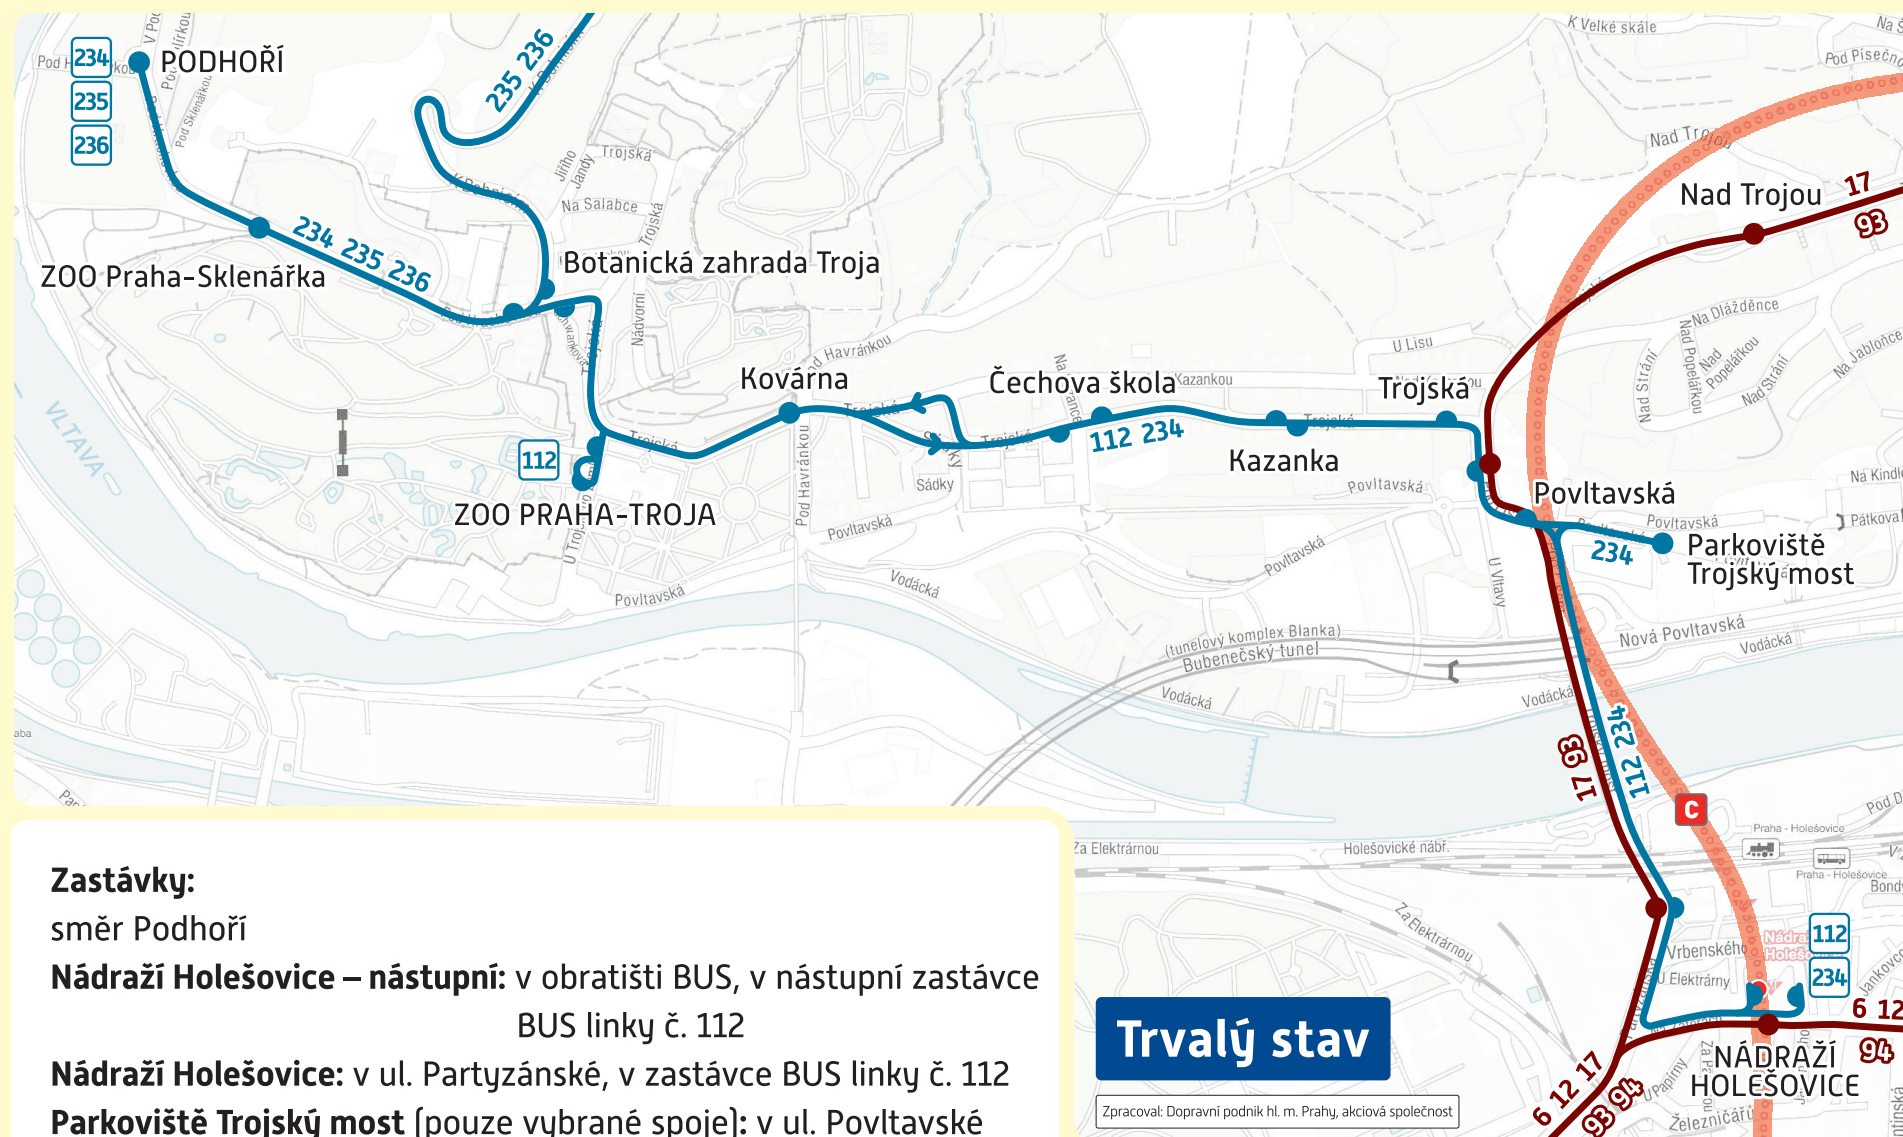

Vážení cestující,
od **středy 28. 9. 2022** dochází
v souvislosti s otevřením nového
pavilonu goril k trvalým změnám
v obsluze oblasti ZOO Praha.

Změny v provozu linek BUS:

112 vedena pouze v trase
NÁDRAŽÍ HOLEŠOVICE C – ZOO PRAHA-TROJA
(ukončena u hlavního vchodu do ZOO Praha)
do zastávky Podhoří lze využít posílené spoje nové
BUS linky č. 234

235 **236** nezajíždějí k hlavnímu vchodu do ZOO Praha
ruší se zastávky: ZOO Praha-Troja (obousměrně)
Botanická zahrada Troja (směr
ZOO Praha-Troja)

Zavedení nové linky BUS:

denní provoz

234 **NÁDRAŽÍ HOLEŠOVICE** C – **Nádraží Holešovice** C
– **Parkoviště Trojský most** (pouze ve vybraném období)
– **Povltavská** – **Trojská** – **Kazanka** – **Čechova škola** –
Kovárna – **ZOO Praha-Troja** – **Botanická zahrada Troja**
– **ZOO Praha-Sklenářka** – **PODHOŘÍ**

Zastávky:

směr Podhoří

Nádraží Holešovice – nástupní: v obratišti BUS, v nástupní zastávce
BUS linky č. 112

Nádraží Holešovice: v ul. Partyzánské, v zastávce BUS linky č. 112

Parkoviště Trojský most (pouze vybrané spoje): v ul. Povltavské

Povltavská až Podhoří – v zastávkách BUS linky č. 112

směr Nádraží Holešovice

Podhoří až Trojská: v zastávkách BUS linky č. 112

Parkoviště Trojský most (pouze vybrané spoje): v ul. Povltavské,
v zastávce BUS linky č. 187