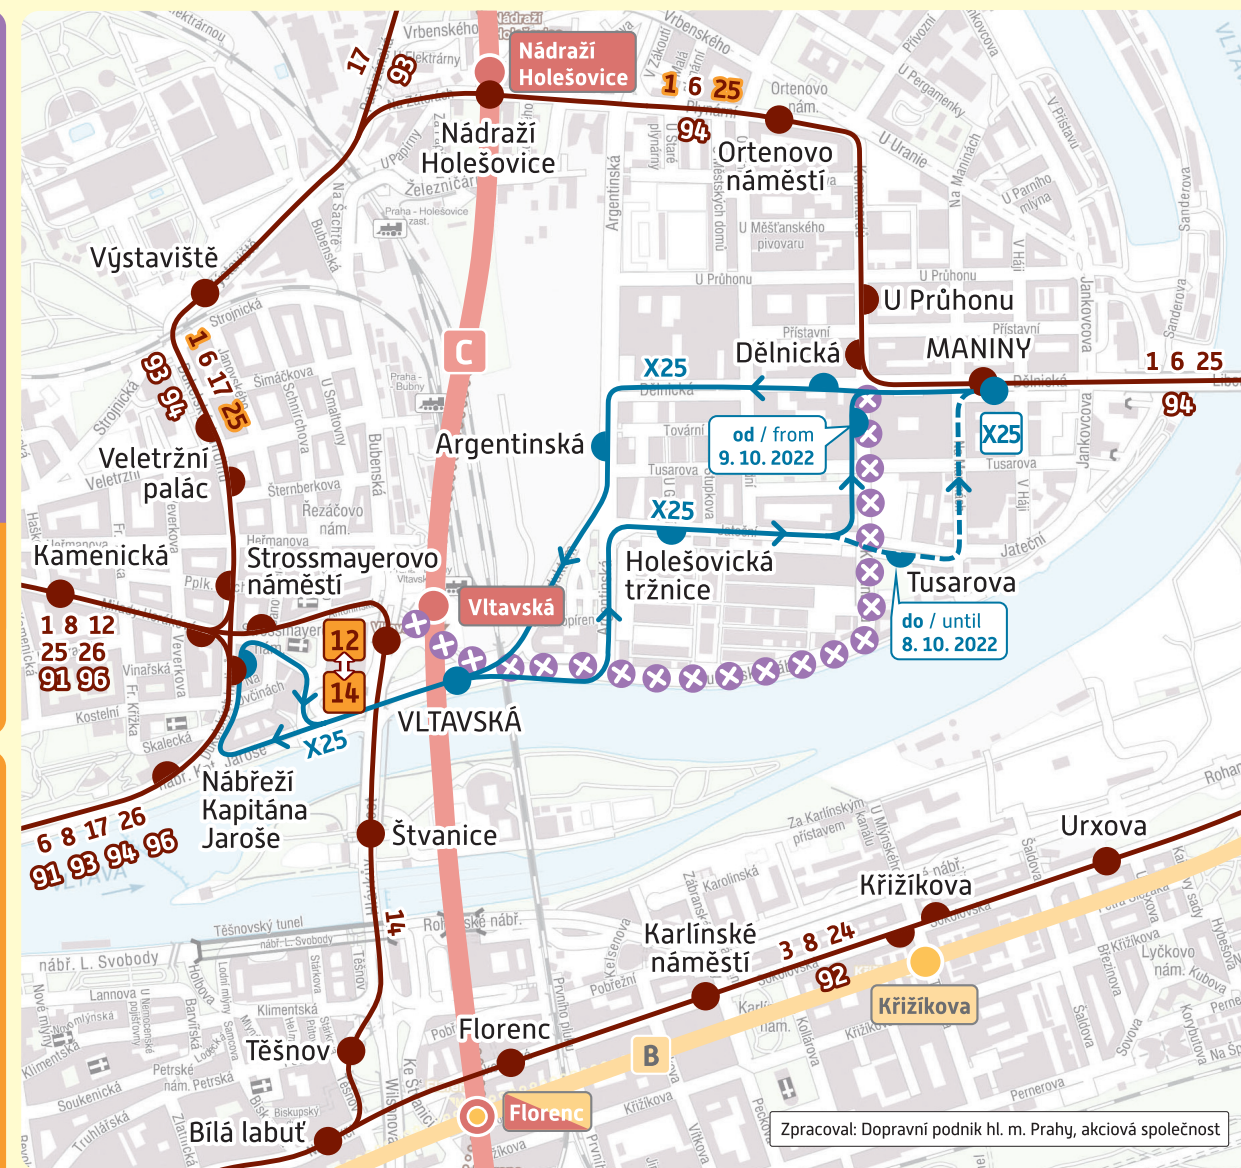

## Změny tras linek TRAM:

Route changes to tram lines:

denní provoz / daytime operation

**1** SÍDLIŠTĚ PETŘINÝ ... Strossmayerovo náměstí –  
Výstaviště – Nádraží Holešovice C – Ortenovo  
náměstí – Maniny ... SÍDLIŠTĚ ĎÁBLICE

## Změny v zastávkách BUS:

Changes to bus stops:

**156** zřizují se / being established:  
**Dělnická** (směr Strossmayerovo náměstí / in the direction  
of Strossmayerovo náměstí) – v ul. Dělnické za křižovatkou  
s ul. Komunardů / in Dělnická street behind the  
intersection with Komunardů street  
**(od / from 4. 10. 2022 do / until 8. 10. 2022)**  
**Tusarova** (směr Nádraží Holešovice / in the direction of  
Nádraží Holešovice) – v ul. Jateční za křižovatkou  
s ul. Komunardů / in Jateční street behind  
the intersection with Komunardů street

## Náhradní BUS doprava:

Replacement bus service:

denní provoz / daytime operation

**X25** MANINY – Vltavská C – STROSSMAYEROVO NÁMĚSTÍ

Zastávky / Stops:

MANINY – Dělnická – Argentinská – Vltavská C –  
Strossmayerovo náměstí – Vltavská C – Holešovická tržnice –  
Tusarova (do / until 8. 10. 2022) – Dělnická (od / from 9. 10. 2022) –  
MANINY

Pro cestu do oblasti Holešovic doporučujeme využít přestup  
na tramvaj ve stanici metra Nádraží Holešovice.

For the Holešovice area, we recommend transferring to the  
tram at the Nádraží Holešovice metro station.