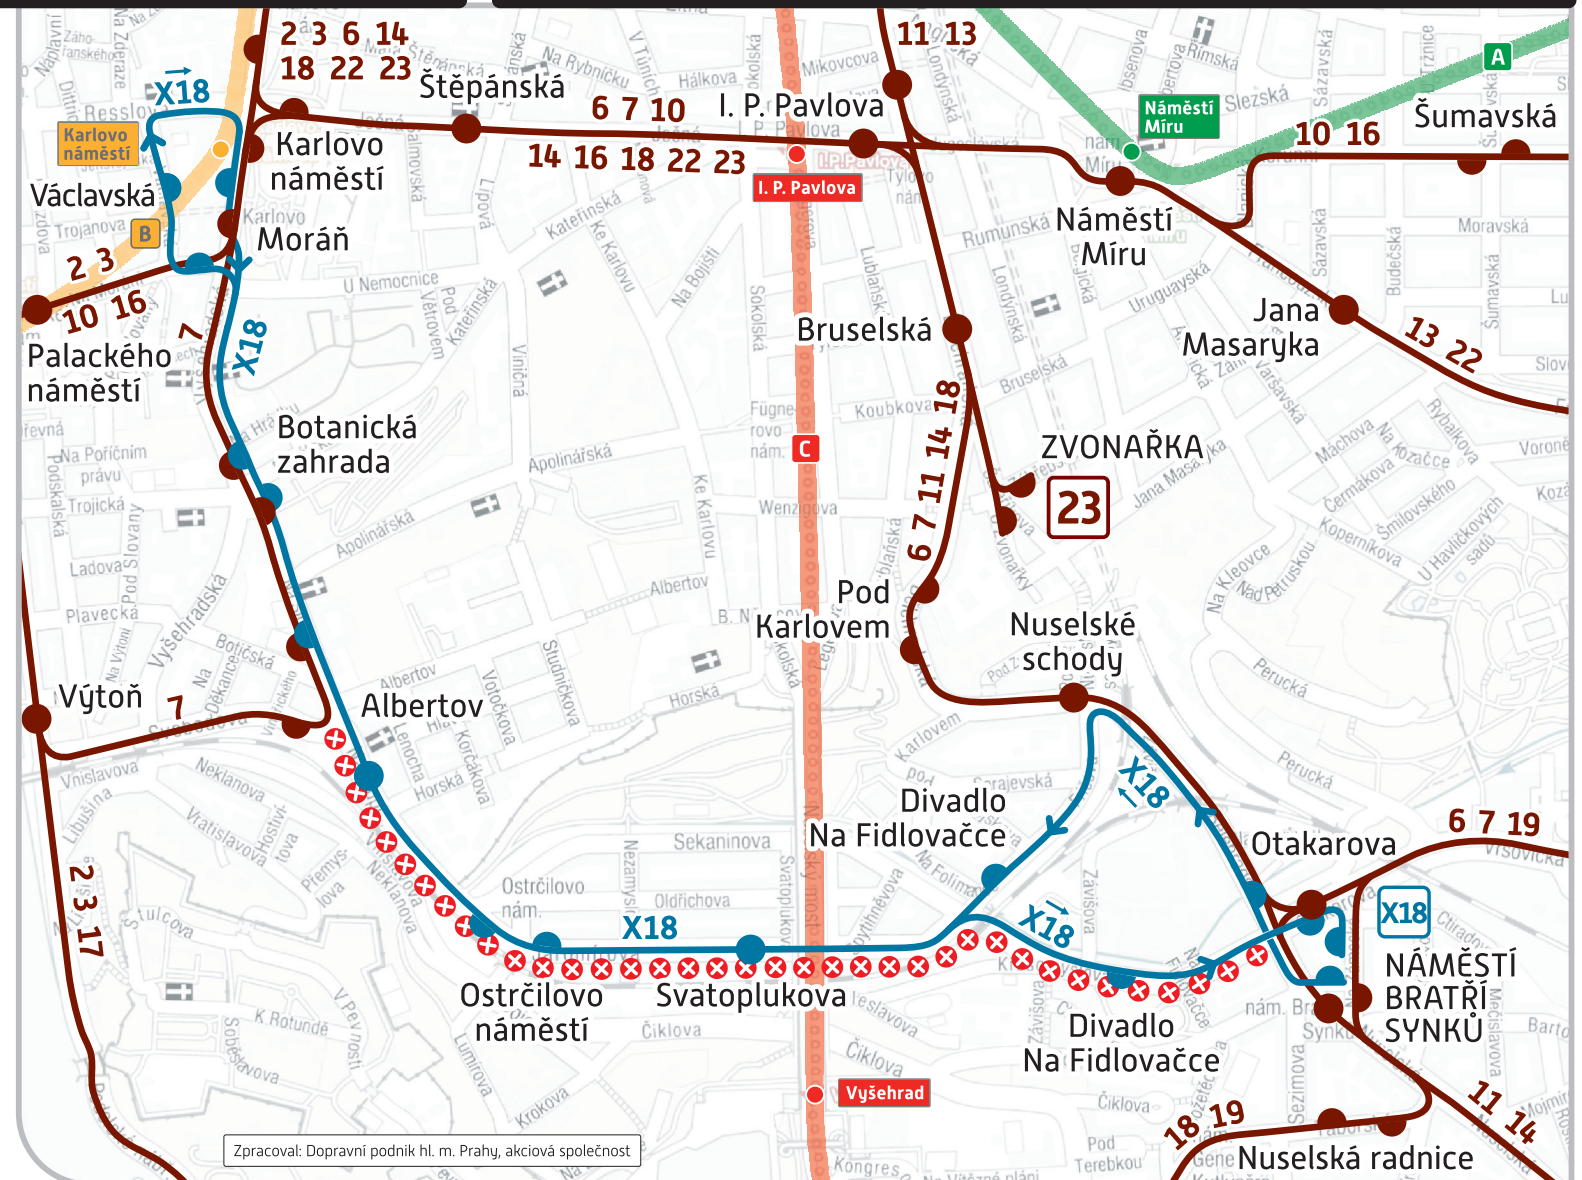

Divadlo Na Fidlovačce: v ul. Na Folimance, před mostem přes Botič

Svatoplukova, Ostrčilovo náměstí: v ul. Jaromírově, v zastávkách TRAM

Albertov, Botanická zahrada: v ul. Na Slupi, v zastávkách TRAM

Moráň: v ul. Na Moráni, cca 25 m před křižovatkou s ul. Václavskou

Václavská: v ul. Václavské, v zastávce BUS č. 148

směr Náměstí Bratří Synků

Karlovo náměstí: na Karlově náměstí, v zastávce BUS č. 176

Botanická zahrada: v ul. Vyšehradské, v zastávce TRAM

Albertov: v ul. Na Slupi, v zastávce TRAM

Albertov: v ul. Na Slupi, cca 45 m za křižovatkou s ul. Svobodovou

Ostrčilovo náměstí: na Ostrčilově náměstí, v zastávce TRAM

Svatoplukova: v ul. Jaromírově, v zastávce TRAM

Divadlo Na Fidlovačce: v ul. Křesomyslově, v zastávce TRAM

Otakarova: v ul. Otakarově, na úrovni zastávky TRAM

Náměstí Bratří Synků – výstupní: v ul. Na Zámecké, v zastávce TRAM

Closure period: Sunday, 25 September 2022 (from 7:00 a.m. until 6:00 p.m.)

Closed section: Albertov – Otakarova