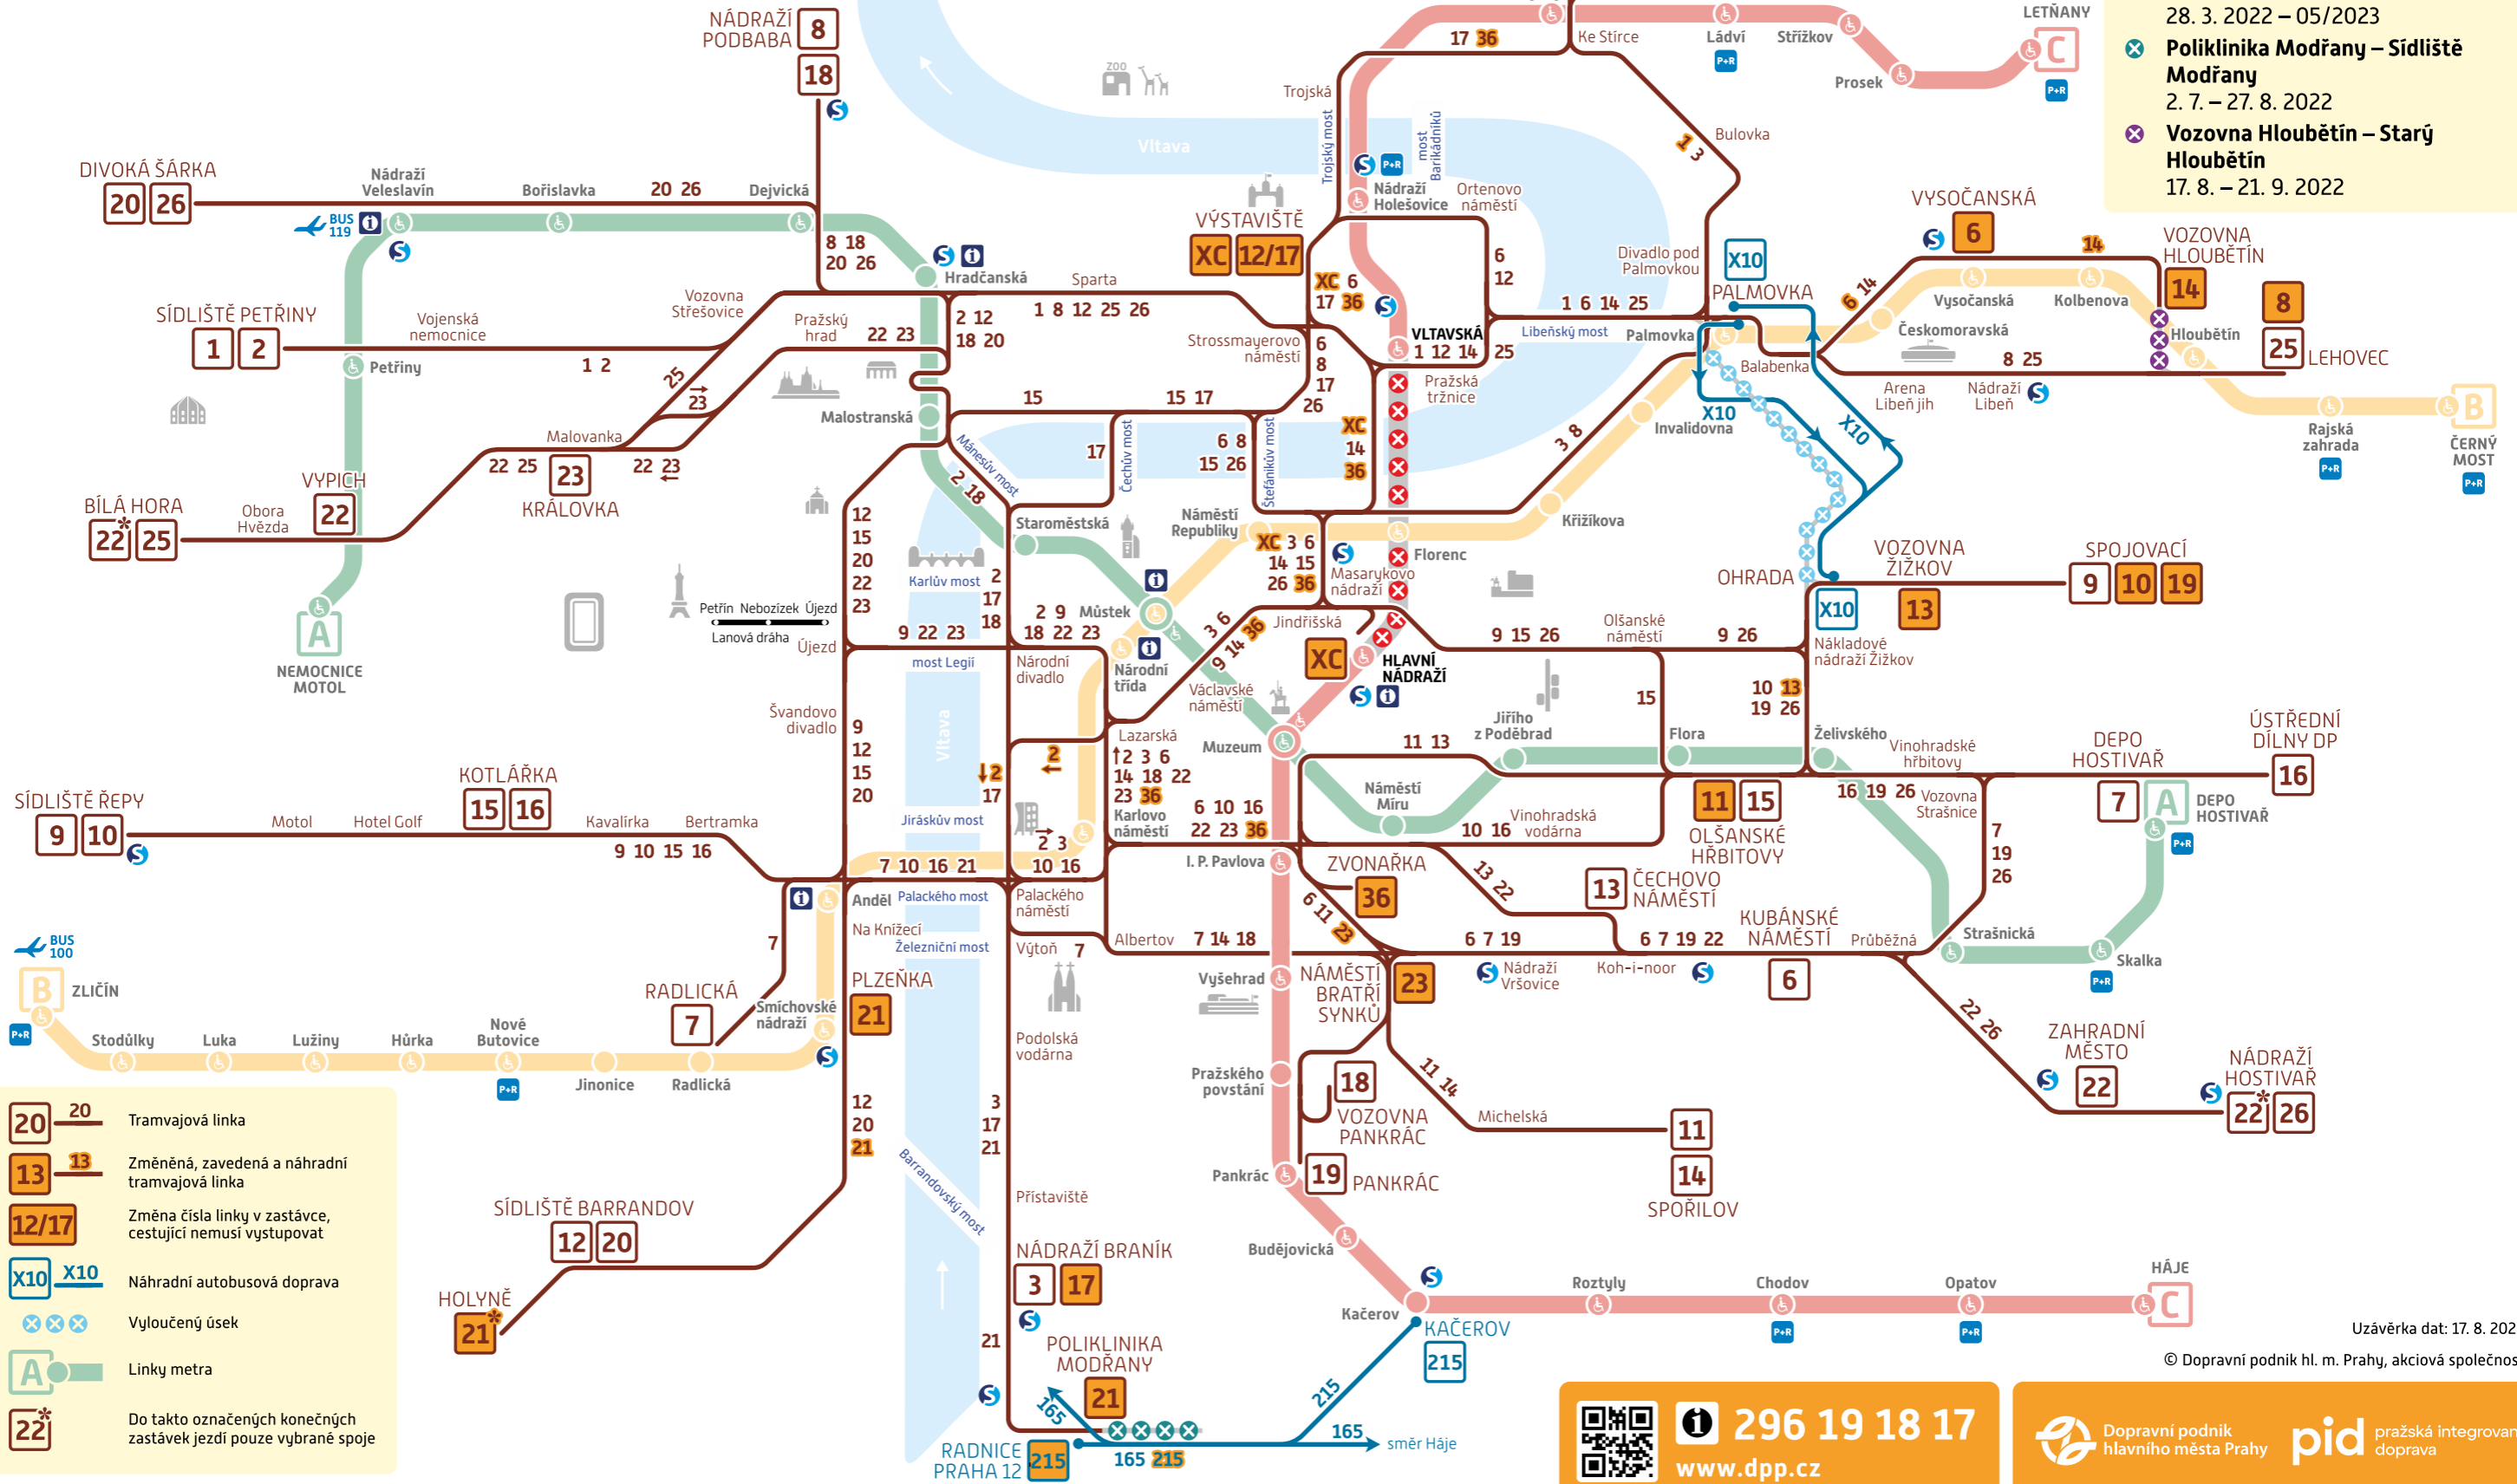

Schéma TRAMVAJE a METRO

Denní provoz 20. a 21. 8. 2022

Omezení provozu:

- METRO**
- ✖ **Hlavní nádraží – Vltavská**
20. 8. – 21. 8. 2022
- TRAM**
- ✖ **Ohrada – Palmovka**
28. 3. 2022 – 05/2023
 - ✖ **Poliklinika Modřany – Sídliště Modřany**
2. 7. – 27. 8. 2022
 - ✖ **Vozovna Hloubětín – Starý Hloubětín**
17. 8. – 21. 9. 2022

- 20** Tramvajová linka
- 13** Změněná, zavedená a náhradní tramvajová linka
- 12/17** Změna čísla linky v zastávce, cestující nemusí vystupovat
- X10** Náhradní autobusová doprava
- X10** Vyloučený úsek
- A** Linky metra
- 22*** Do takto označených konečných zastávek jezdí pouze vybrané spoje

Uzávěrka dat: 17. 8. 2022

© Dopravní podnik hl. m. Prahy, akciová společnost

296 19 18 17
www.dpp.cz

Dopravní podnik hlavního města Prahy **pid** pražská integrovaná doprava