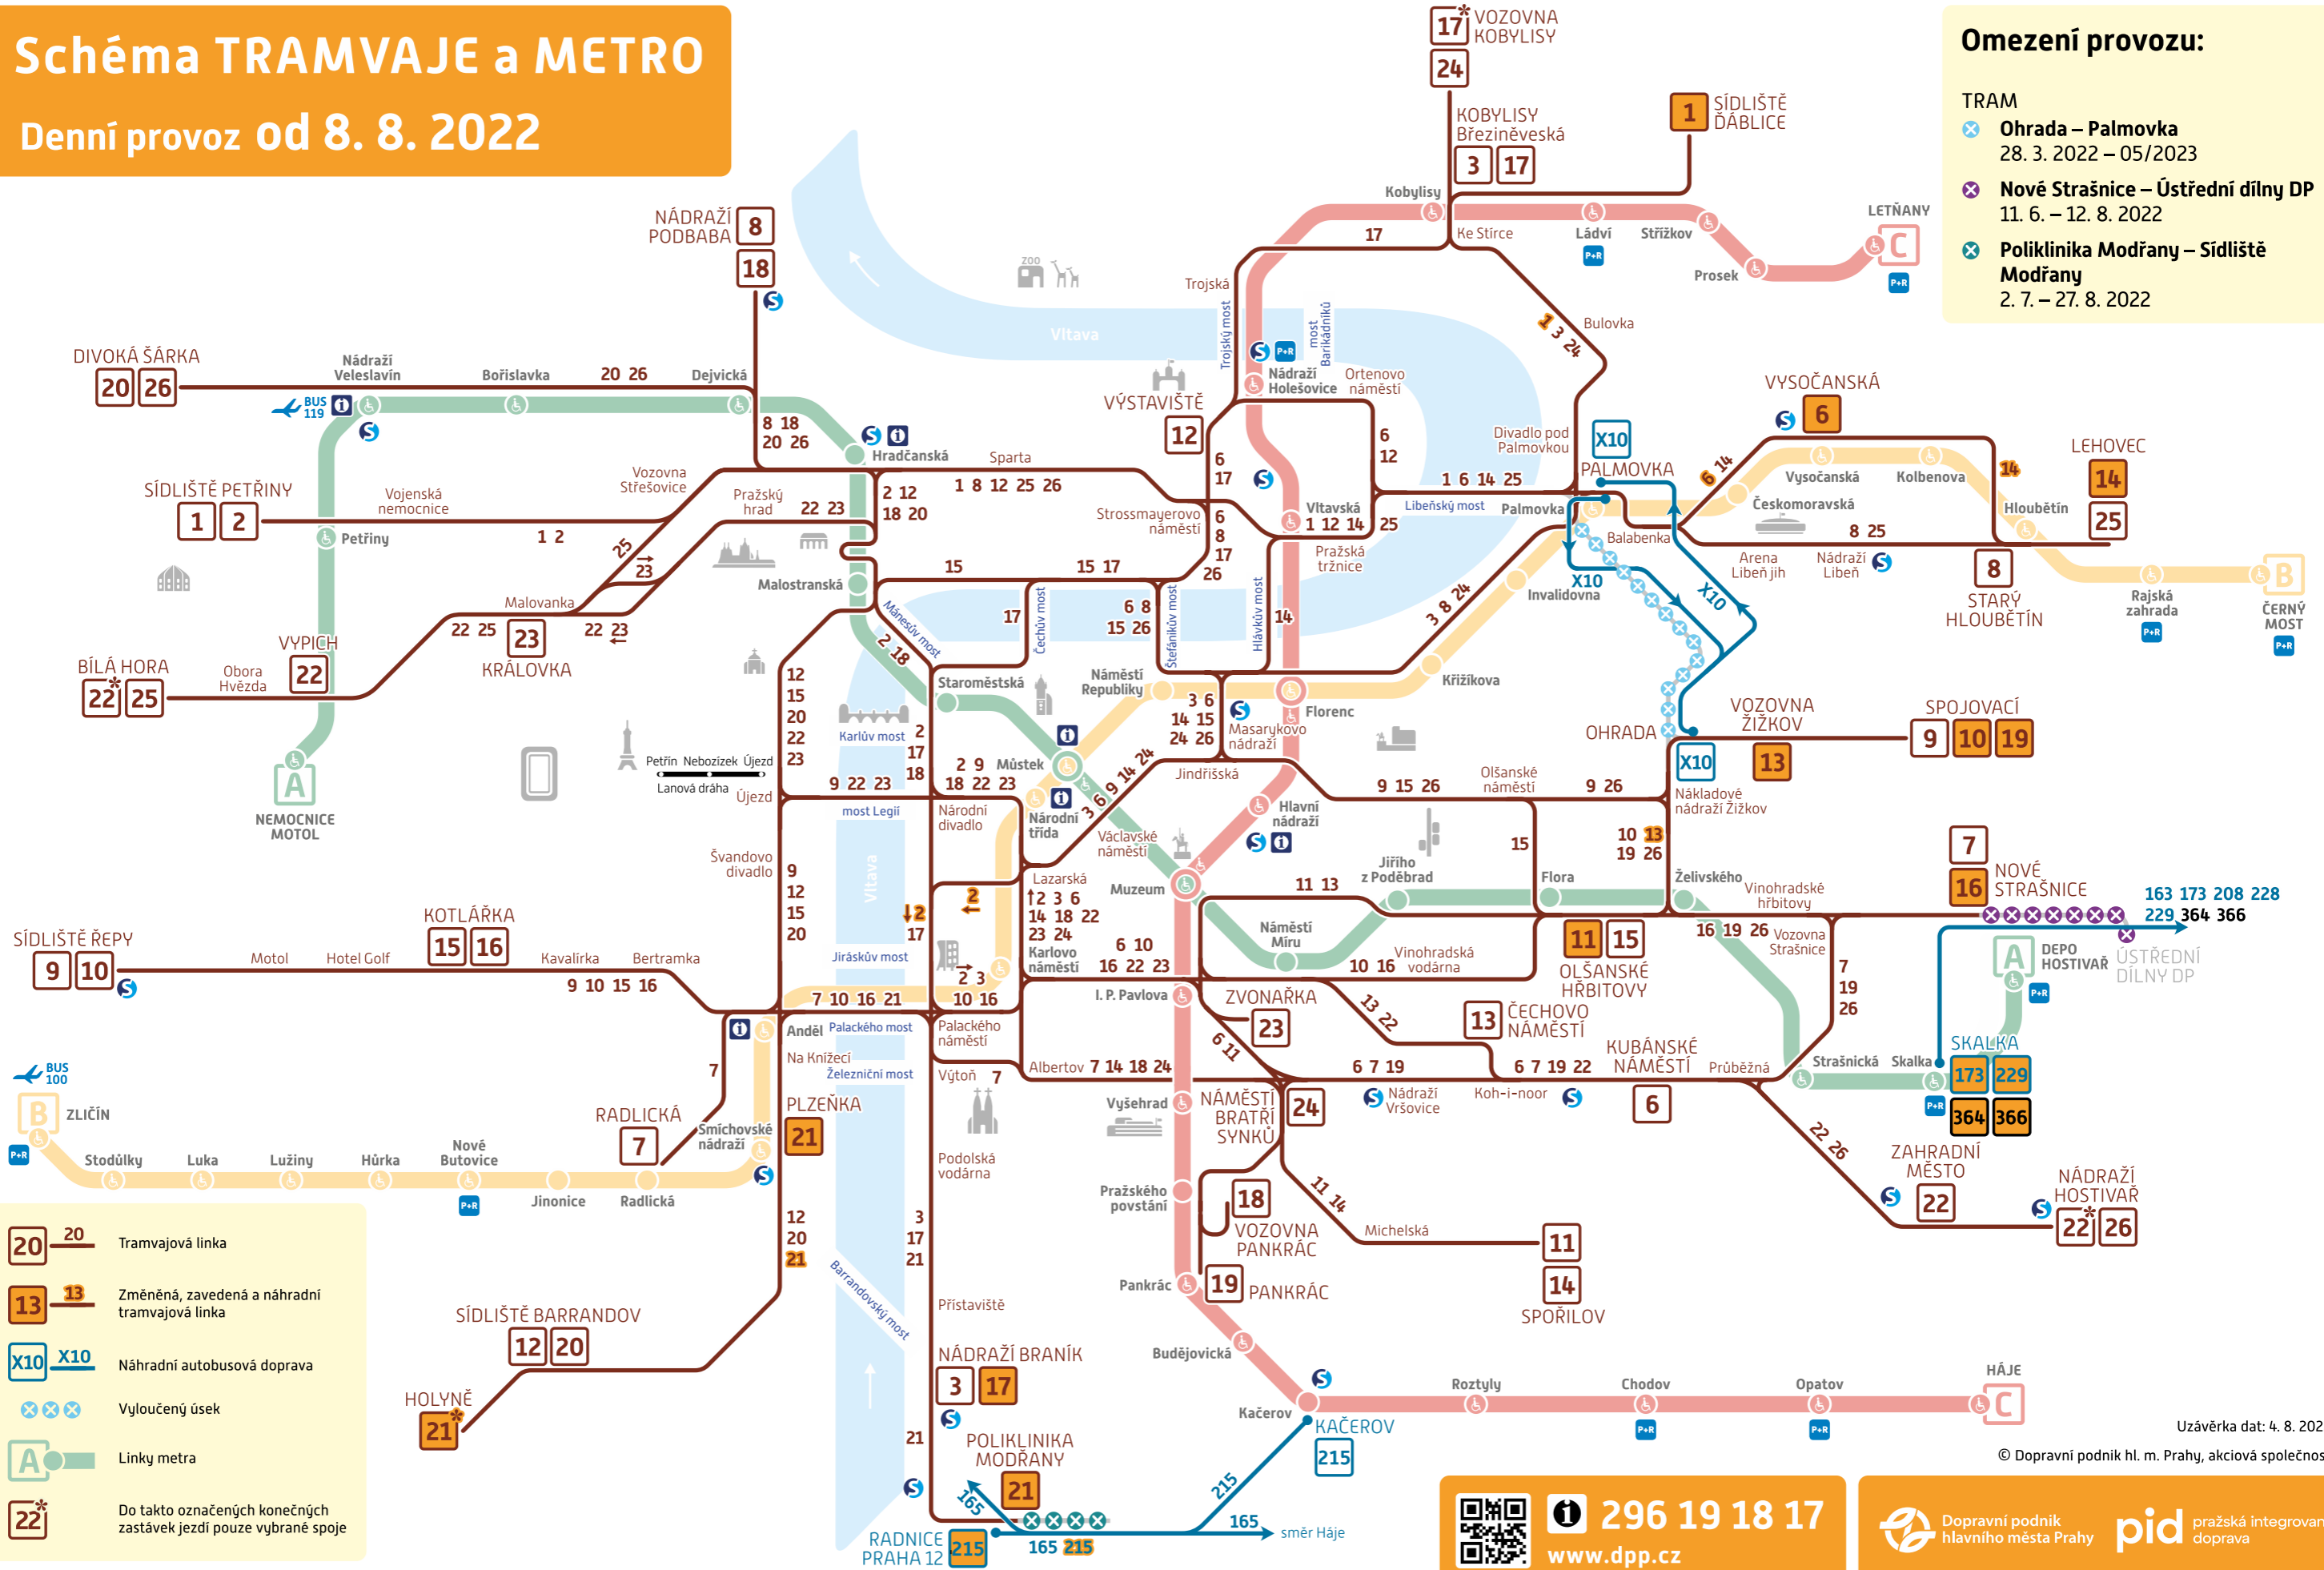

Schéma TRAMVAJE a METRO

Denní provoz od 8. 8. 2022

Omezení provozu:

TRAM

- Ohrada – Palmovka**
28. 3. 2022 – 05/2023
- Nové Strašnice – Ústřední dílny DP**
11. 6. – 12. 8. 2022
- Poliklinika Modřany – Sídliště Modřany**
2. 7. – 27. 8. 2022

- 20** — 20 Tramvajová linka
- 13** — 13 Změněná, zavedená a náhradní tramvajová linka
- X10** — X10 Náhradní autobusová doprava
- XX** Vyloučený úsek
- A** Linky metra
- 22*** Do takto označených konečných zastávek jezdí pouze vybrané spoje

Uzávěrka dat: 4. 8. 2022

© Dopravní podnik hl. m. Prahy, akciová společnost

296 19 18 17
www.dpp.cz

Dopravní podnik hlavního města Prahy **pid** pražská integrovaná doprava