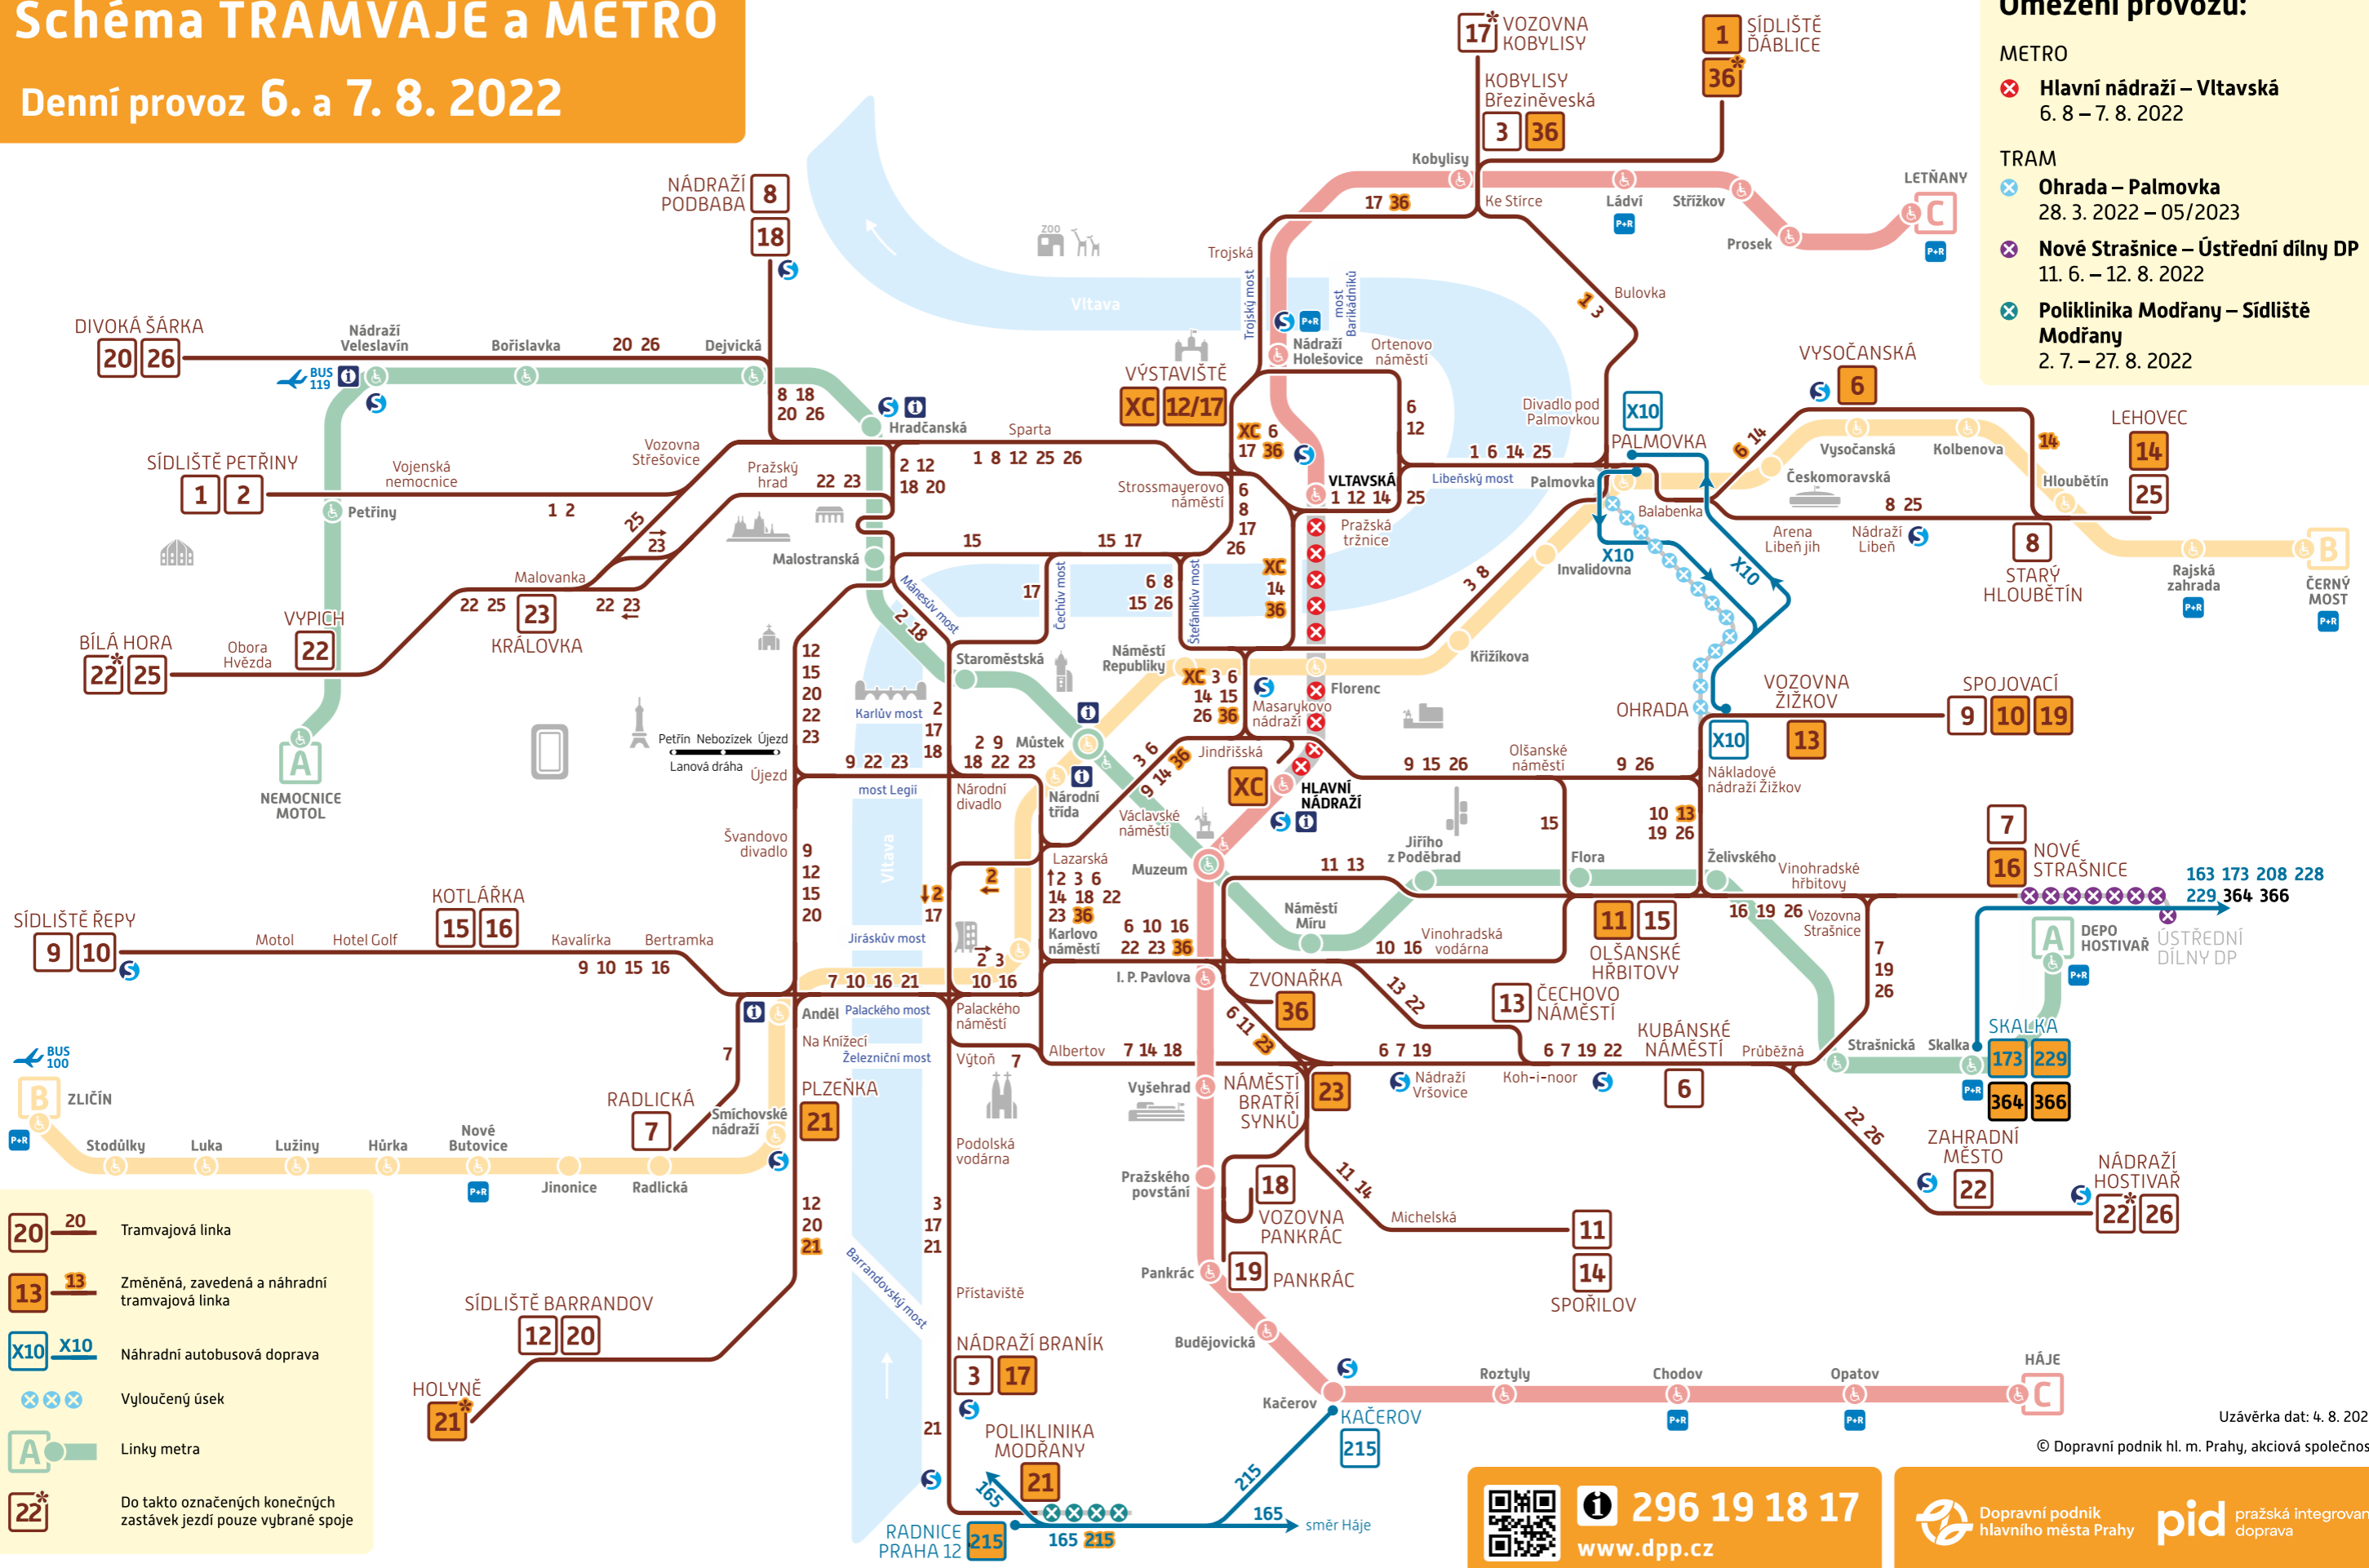

# Schéma TRAMVAJE a METRO

## Denní provoz 6. a 7. 8. 2022

- 20 20 Tramvajová linka
- 13 13 Změněná, zavedená a náhradní tramvajová linka
- X10 X10 Náhradní autobusová doprava
- x x x Vyloučený úsek
- A Linky metra
- 22\* Do takto označených konečných zastávek jezdí pouze vybrané spoje

### Omezení provozu:

- METRO**
- x **Hlavní nádraží – Vltavská**  
6. 8 – 7. 8. 2022
- TRAM**
- x **Ohrada – Palmovka**  
28. 3. 2022 – 05/2023
  - x **Nové Strašnice – Ústřední dílny DP**  
11. 6. – 12. 8. 2022
  - x **Poliklinika Modřany – Sídliště Modřany**  
2. 7. – 27. 8. 2022

Uzávěrka dat: 4. 8. 2022

© Dopravní podnik hl. m. Prahy, akciová společnost

**296 19 18 17**  
www.dpp.cz