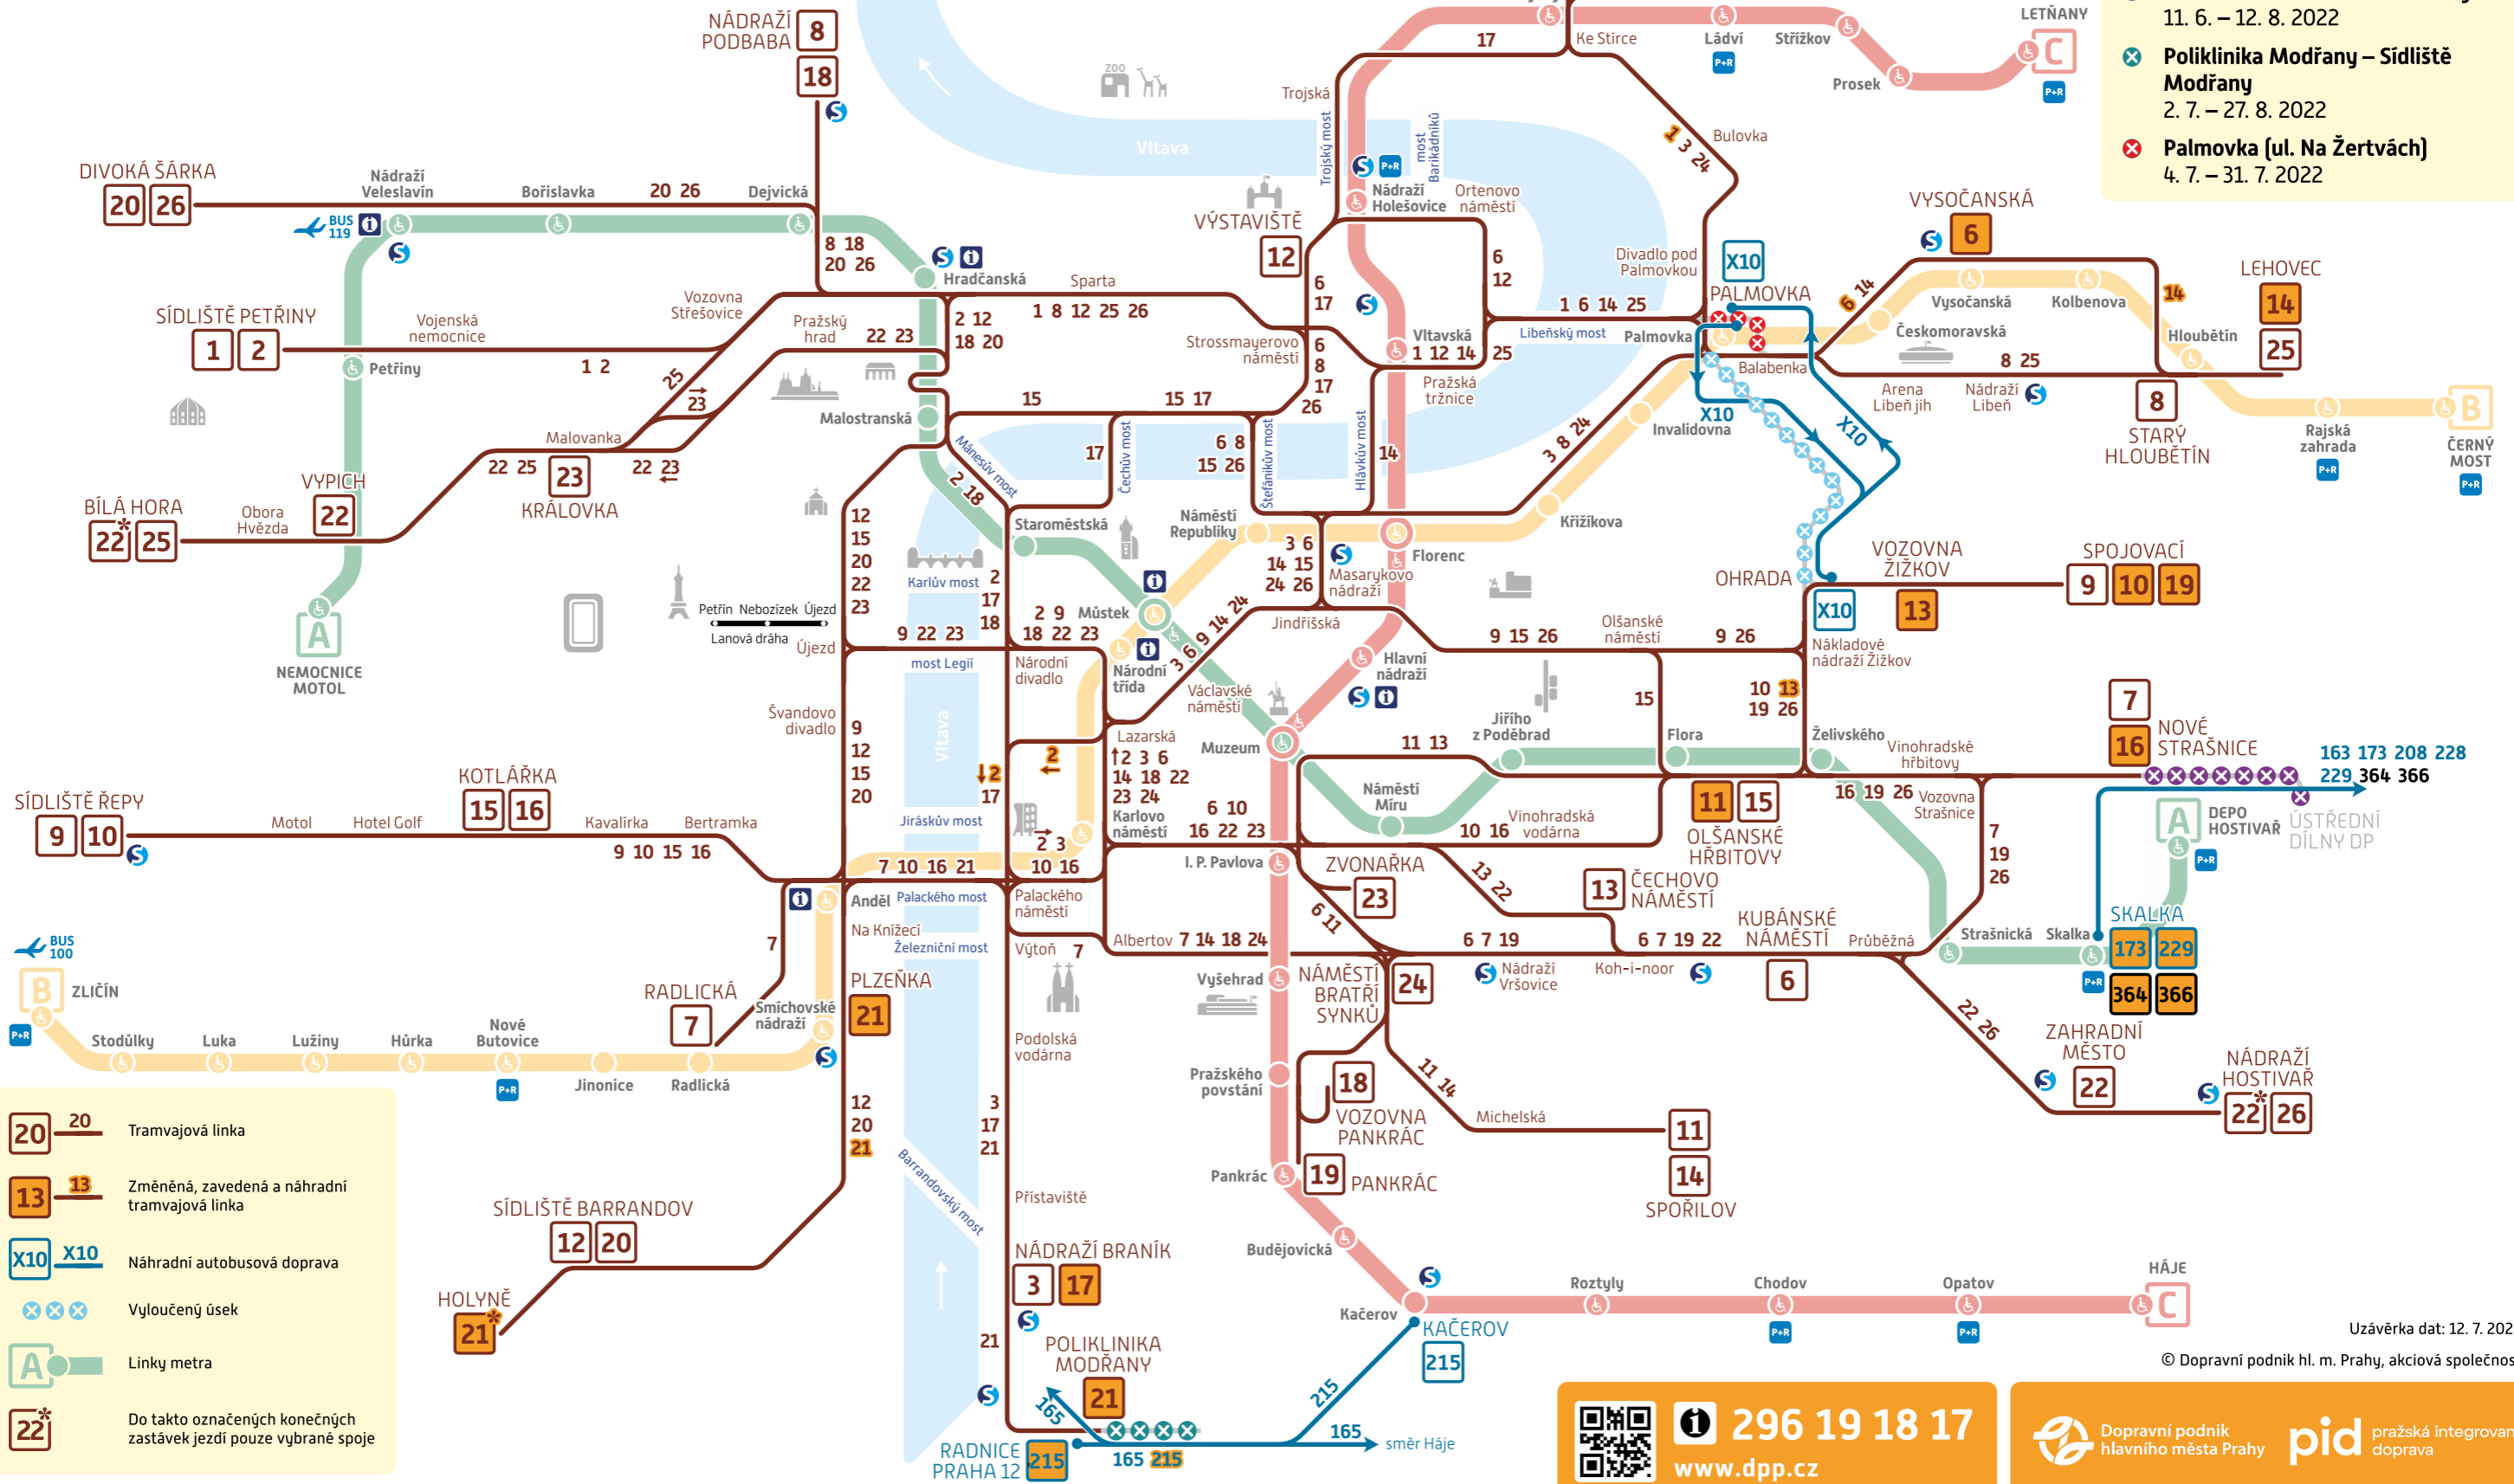

Schéma TRAMVAJE a METRO

Denní provoz od 18. 7. 2022

Omezení provozu:

TRAM

- ✕ Ohrada – Palmovka**
28. 3. 2022 – 05/2023
- ✕ Nové Strašnice – Ústřední dílny DP**
11. 6. – 12. 8. 2022
- ✕ Poliklinika Modřany – Sídliště Modřany**
2. 7. – 27. 8. 2022
- ✕ Palmovka (ul. Na Žertvách)**
4. 7. – 31. 7. 2022

- 20** Tramvajová linka
- 13** Změněná, zavedená a náhradní tramvajová linka
- X10** Náhradní autobusová doprava
- ✕✕✕** Vyloučený úsek
- A** Linky metra
- 22*** Do takto označených konečných zastávek jezdí pouze vybrané spoje

Uzávěrka dat: 12. 7. 2022

© Dopravní podnik hl. m. Prahy, akciová společnost

296 19 18 17
www.dpp.cz

Dopravní podnik hlavního města Prahy **pid** pražská integrovaná doprava