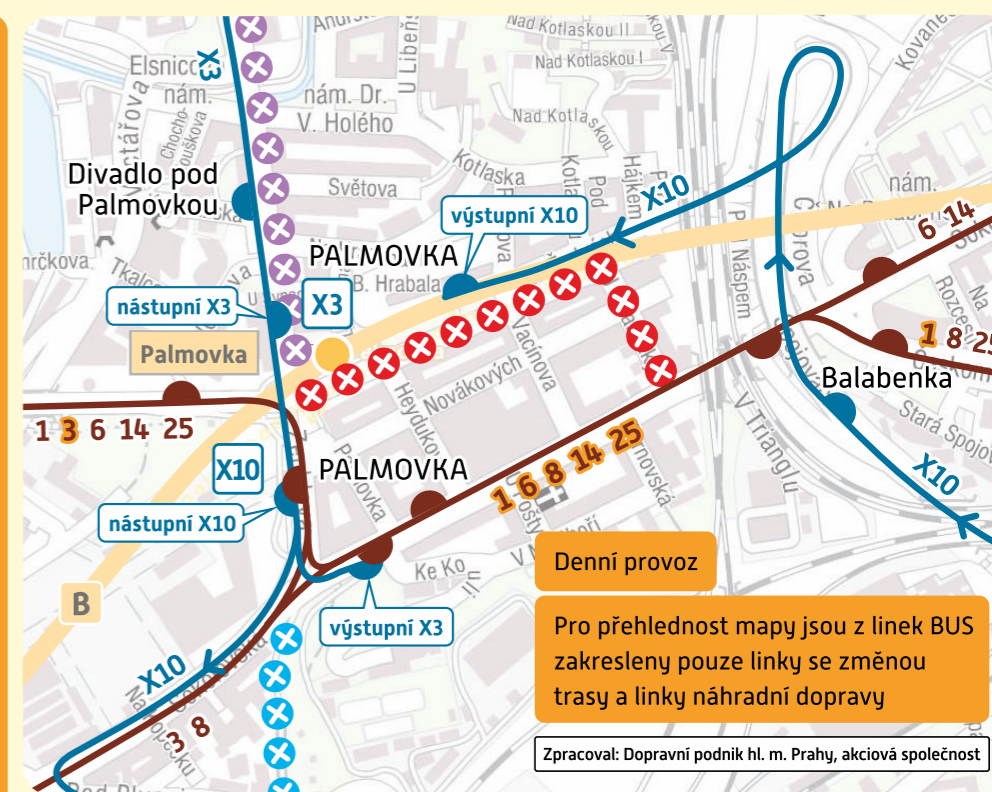

**Okrouhlická:** v ul. Zenklově, v zastávce TRAM

**Vychovatelna:** v ul. Zenklově, v zastávce určené pro náhradní dopravu

**Bulovka:** v ul. Zenklově, cca 95 m za křižovatkou s ul. Bulovka

**Vosmíkových až Palmovka:** v ul. Zenklově, v zastávkách TRAM

**Palmovka – výstupní:** v ul. Sokolovské, v zastávce TRAM směr z centra

noční provoz

**X95** OHRADA – Palmovka – Bulovka – Kobylisy – VOZOVNA KOBYLISY

Zastávky:

směr Vozovna Kobylisy

**Ohrada až Balabenka:** v zastávkách dle výluky Ohrada – Palmovka

**Palmovka až Kobylisy:** shodné s BUS X3

**Březiněveská, Líbeznická:** v ul. Klapkové, v zastávkách TRAM

**Vozovna Kobylisy – výstupní:** v obratišti TRAM

směr Palmovka

**Vozovna Kobylisy – nástupní:** v obratišti TRAM

Closure period: **from Saturday, 16 July 2022**  
(approx. 4:30 a.m.)

**until Sunday, 17 July 2022**  
(approx. midnight)

Closed section: **Palmovka – Ke Stírce**

Affected tram lines: **1, 3 and 90**

Replacement bus service: **X3, X95**