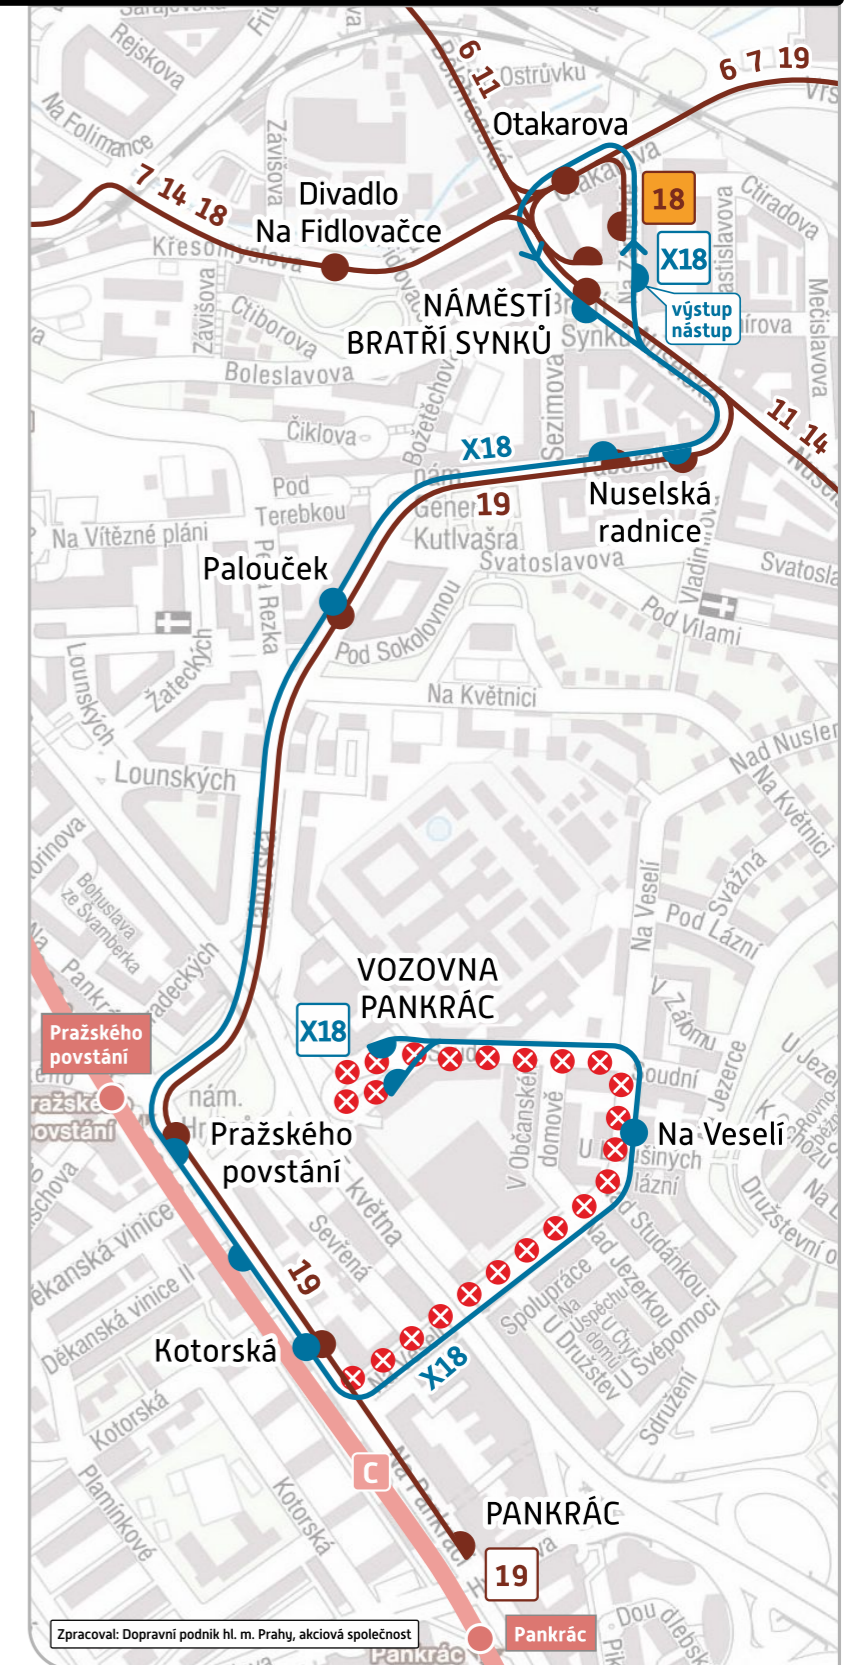

296 19 18 17

www.dpp.cz
www.pid.cz

Vážení cestující,
z důvodu diagnostiky mostu a opravy tramvajové trati je

• **v sobotu 16. července 2022 od 8:00 do 18:30 hodin**

• **v neděli 17. července 2022 od 11:00 do 18:30 hodin**

obousměrně přerušen tramvajový provoz v úseku

Kotorská – Vozovna Pankrác

Změny tras tramvajových linek:

18 ve směru od Nádraží Podbaba je ze zastávky Divadlo Na Fidlovačce **odkloněna** přes zastávku Otakarova do zastávky Náměstí Bratří Synků, v ulici Na Zámecké (nástup v obratišti na náměstí Bratří Synků)

19 je **pouze ve směru** na Spojovací mezi zastávkami Nuselská radnice – Nádraží Vršovice vedena přes zastávky Náměstí Bratří Synků (na náměstí) a Otakarova

Náhradní autobusová doprava:

X18 NÁMĚSTÍ BRATŘÍ SYNKŮ – VOZOVNA PANKRÁC

Zastávky:

směr Vozovna Pankrác

Náměstí Bratří Synků (nástupní) – na náměstí Bratří Synků, v zastávce TRAM (u lékárny)

Náměstí Bratří Synků až Palouček: v zastávkách TRAM

Pražského povstání: v ulici Na Pankráci, v zastávce BUS č. 193

Kotorská až Vozovna Pankrác: v zastávkách TRAM

směr Náměstí Bratří Synků

Vozovna Pankrác až Náměstí Bratří Synků: v zastávkách TRAM

Closure period: **Saturday, 16 July 2022 (8:00 a.m. – 6:30 p.m.)**
Sunday, 17 July 2022 (11:00 a.m. – 6:30 p.m.)
Closed section: **Kotorská – Vozovna Pankrác**

Affected tram lines: **18** and **19**
Replacement bus service: **X18**
Reason for closure: bridge diagnostics and repair of the tram track
Thank you for your understanding.

Věříme, že tato dopravní opatření přijmete s pochopením.

Infocentra: Můstek – Hlavní nádraží – Nádraží Veleslavín – Hradčanská – Letiště Václava Havla – Anděl – Magistrát hl. m. Prahy

Dopravní podnik hlavního města Prahy

pid pražská integrovaná doprava