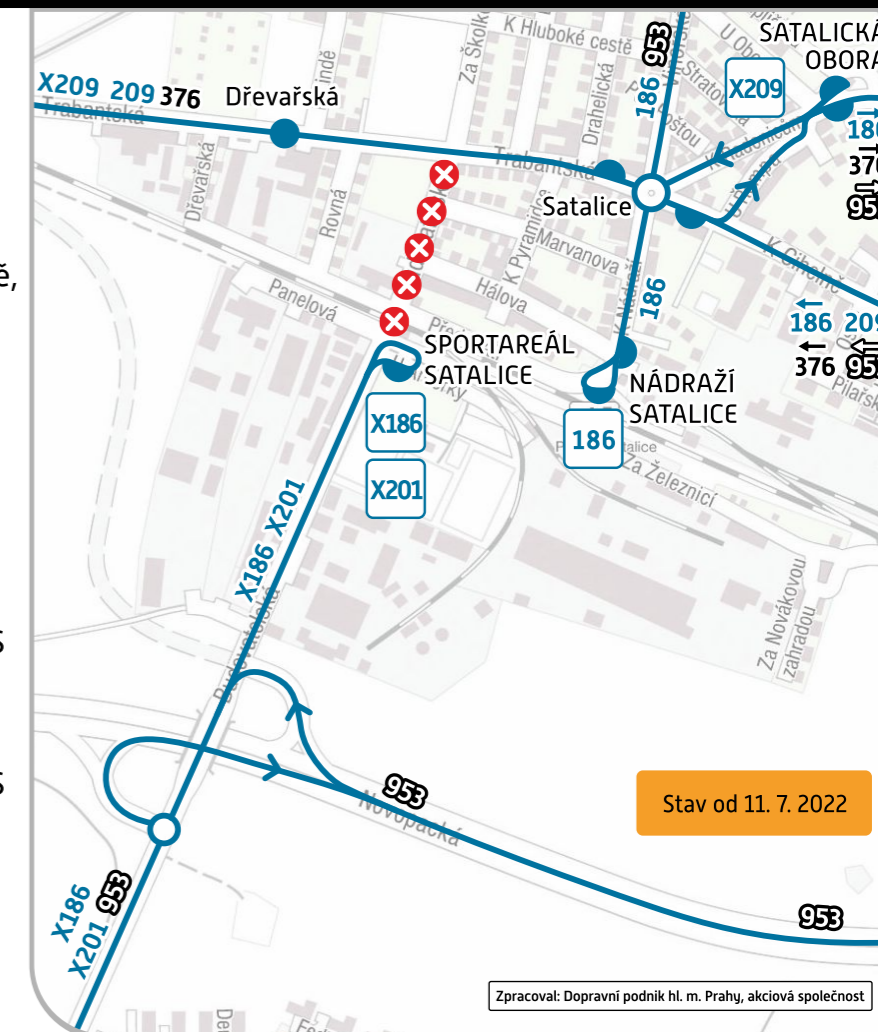

obousměrně přerušen provoz v části
ulice Budovatelské
v Satalicích

Změny v provozu linek BUS:

denní provoz

186

je v úseku Černý Most – Nádraží Satalice **vedena po odklonové trase**

Zastávky:

Ruší se: **Poliklinika Černý Most až Sportareál Satalice, Satalice (v ul. Trabantské)**

Sováková a Za Novákovou zahradou (směr Nádraží Satalice): v zastávkách BUS linky č. 209

- v úseku Lehovec – Sicheřova – Sportareál Satalice je nahrazena linkou BUS X186

201

je **zkrácena** do trasy **NÁDRAŽÍ HOLEŠOVICE – BAKOVSKÁ**

X209

LETŇANY – SATALICKÁ OBORA

Zastávky:

směr Satalická obora

Letňany až Satalice: v pravidelných zastávkách BUS linky č. 209

Satalická obora – výstupní: v ul. K Radonicům, v zastávce BUS linky č. 376

směr Letňany

Satalická obora – nástupní: v obratišti BUS, v původní zastávce BUS linky č. 201

Satalice až Letňany: v pravidelných zastávkách BUS linky č. 209

Closure period:

from Tuesday, 17 May 2022 (approx. 4:30 a.m.)
until further notice (approx. end of August 2022)