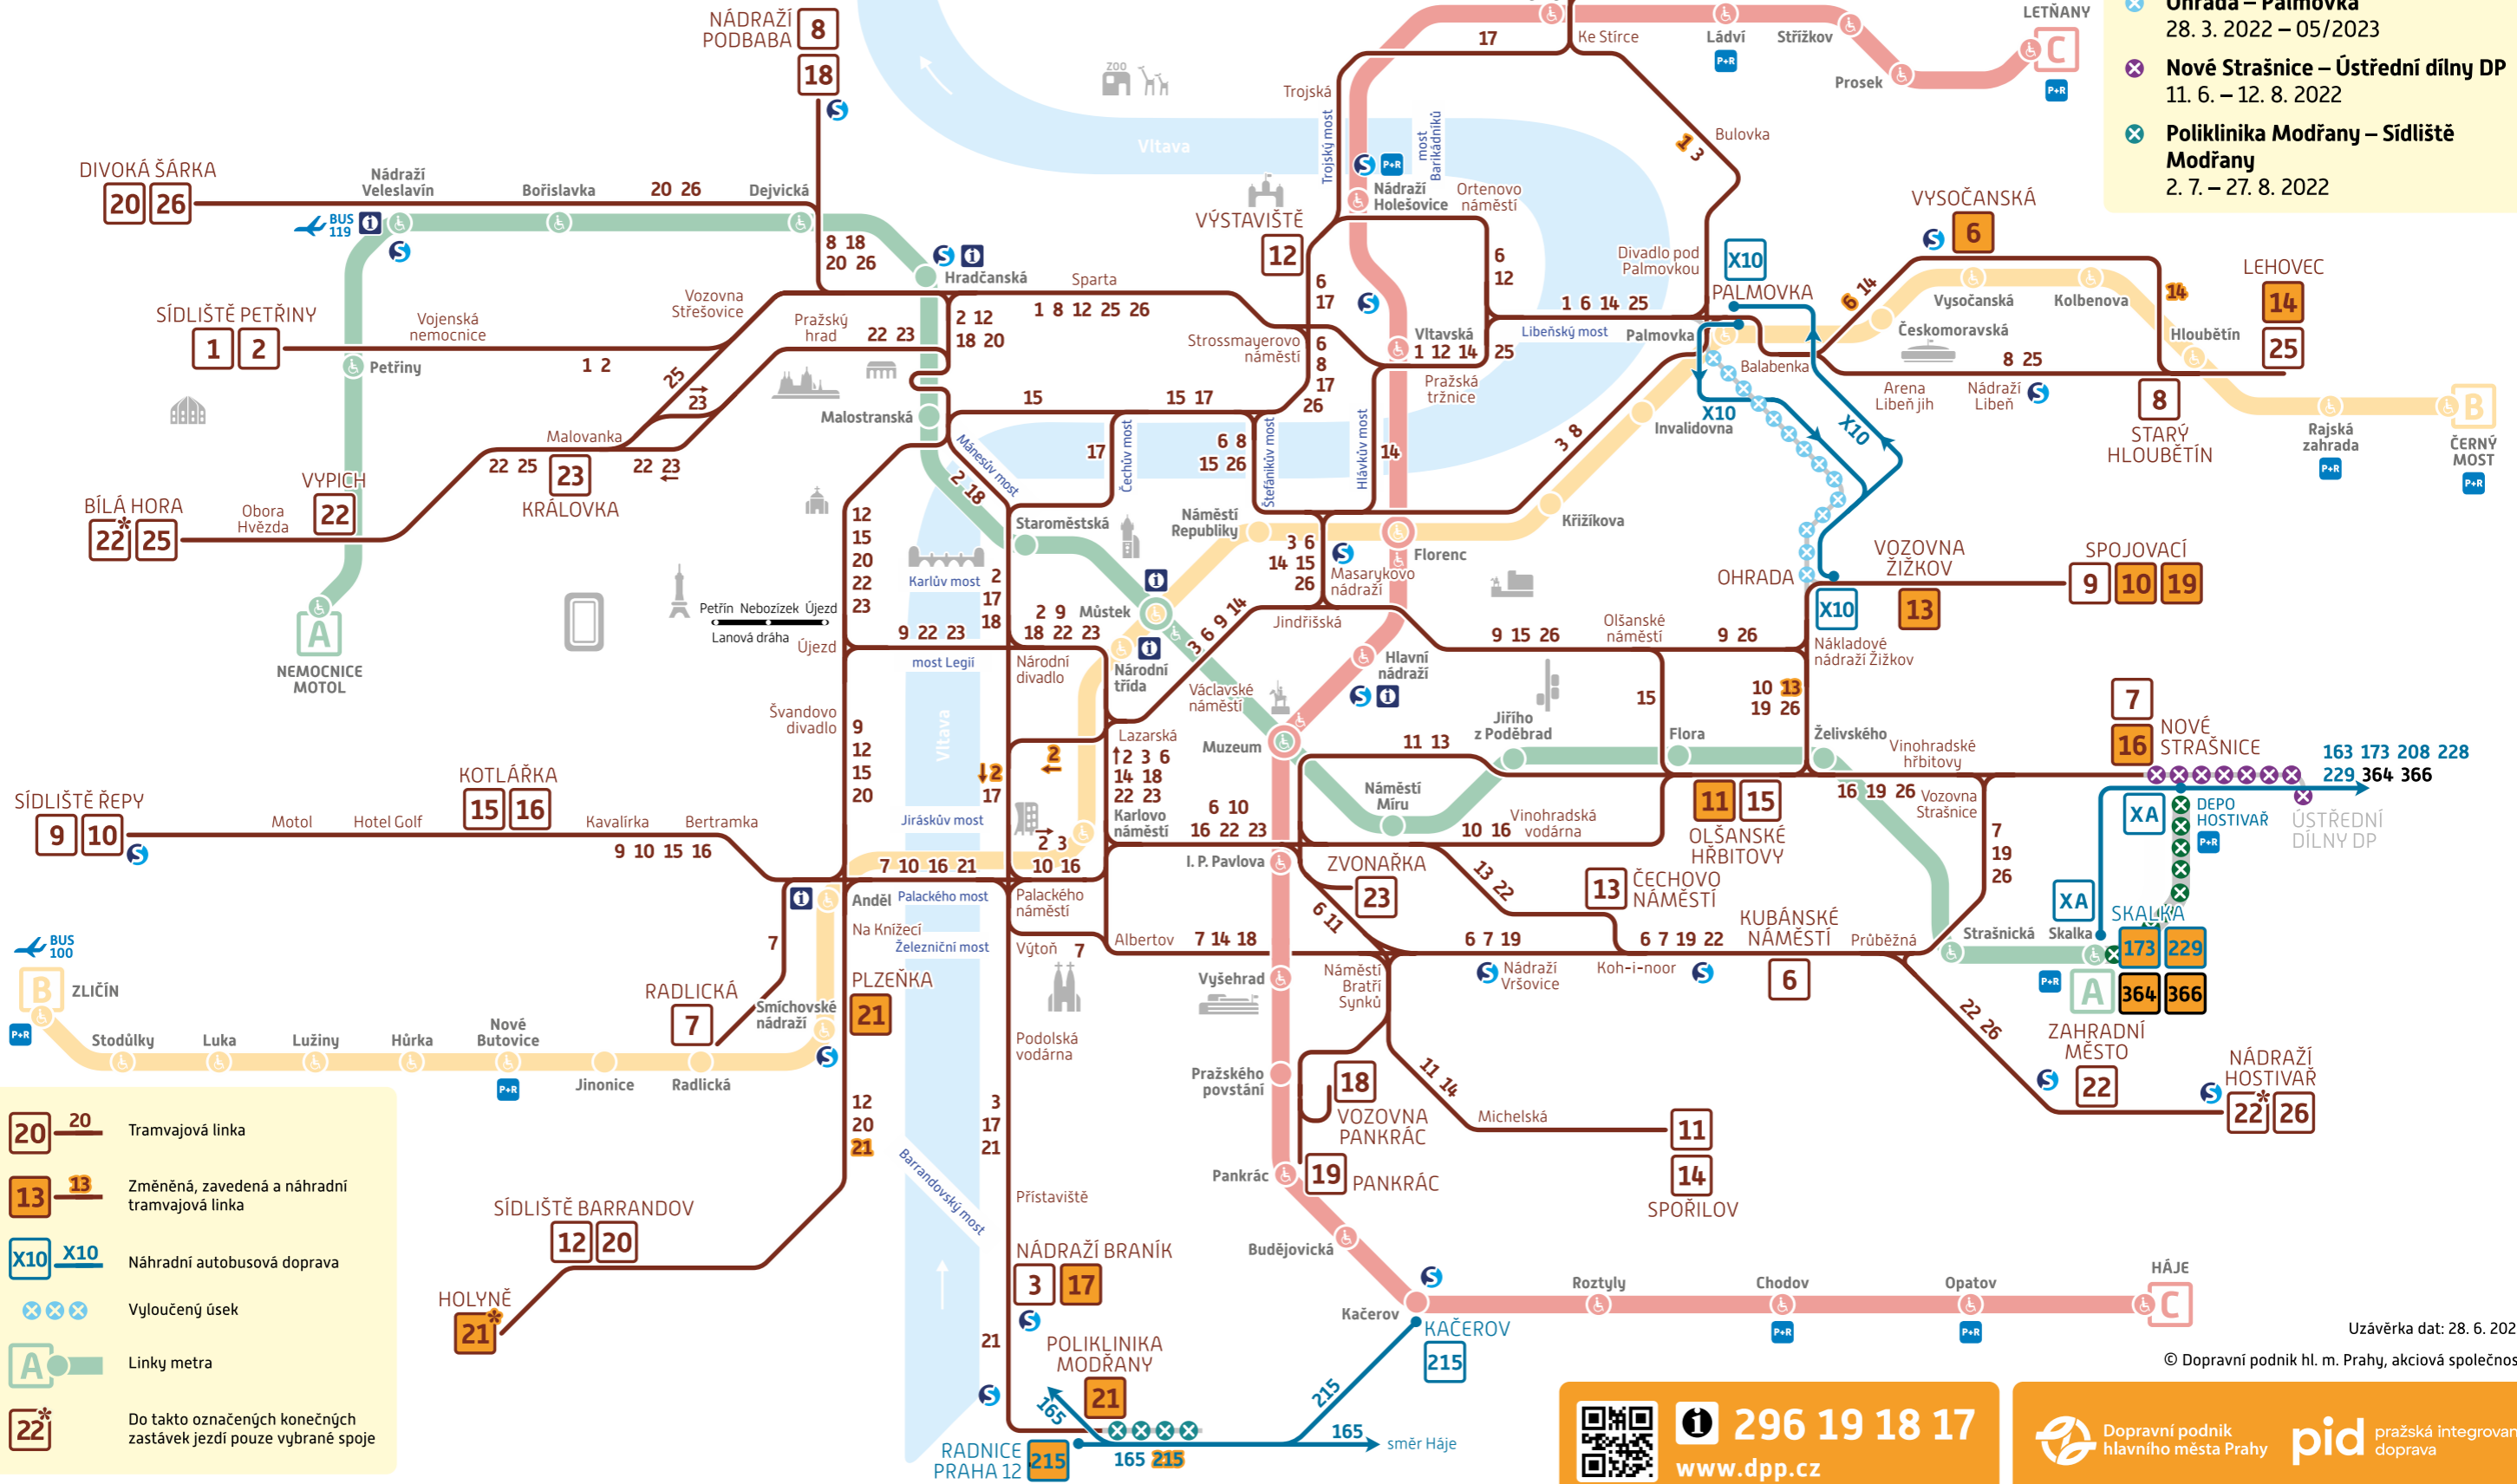

Schéma TRAMVAJE a METRO

Denní provoz 2. a 3. 7. 2022

Omezení provozu:

METRO
✖ **Skalka – Depo Hostivař**
2. 7. – 6. 7. 2022

TRAM
✖ **Ohrada – Palmovka**
28. 3. 2022 – 05/2023

✖ **Nové Strašnice – Ústřední dílny DP**
11. 6. – 12. 8. 2022

✖ **Poliklinika Modřany – Sídliště Modřany**
2. 7. – 27. 8. 2022

- 20** — **20** Tramvajová linka
- 13** — **13** Změněná, zavedená a náhradní tramvajová linka
- X10** — **X10** Náhradní autobusová doprava
- ✖ ✖ ✖ Vyloučený úsek
- A** — Linky metra
- 22*** Do takto označených konečných zastávek jezdí pouze vybrané spoje

Uzávěrka dat: 28. 6. 2022

© Dopravní podnik hl. m. Prahy, akciová společnost

296 19 18 17
www.dpp.cz