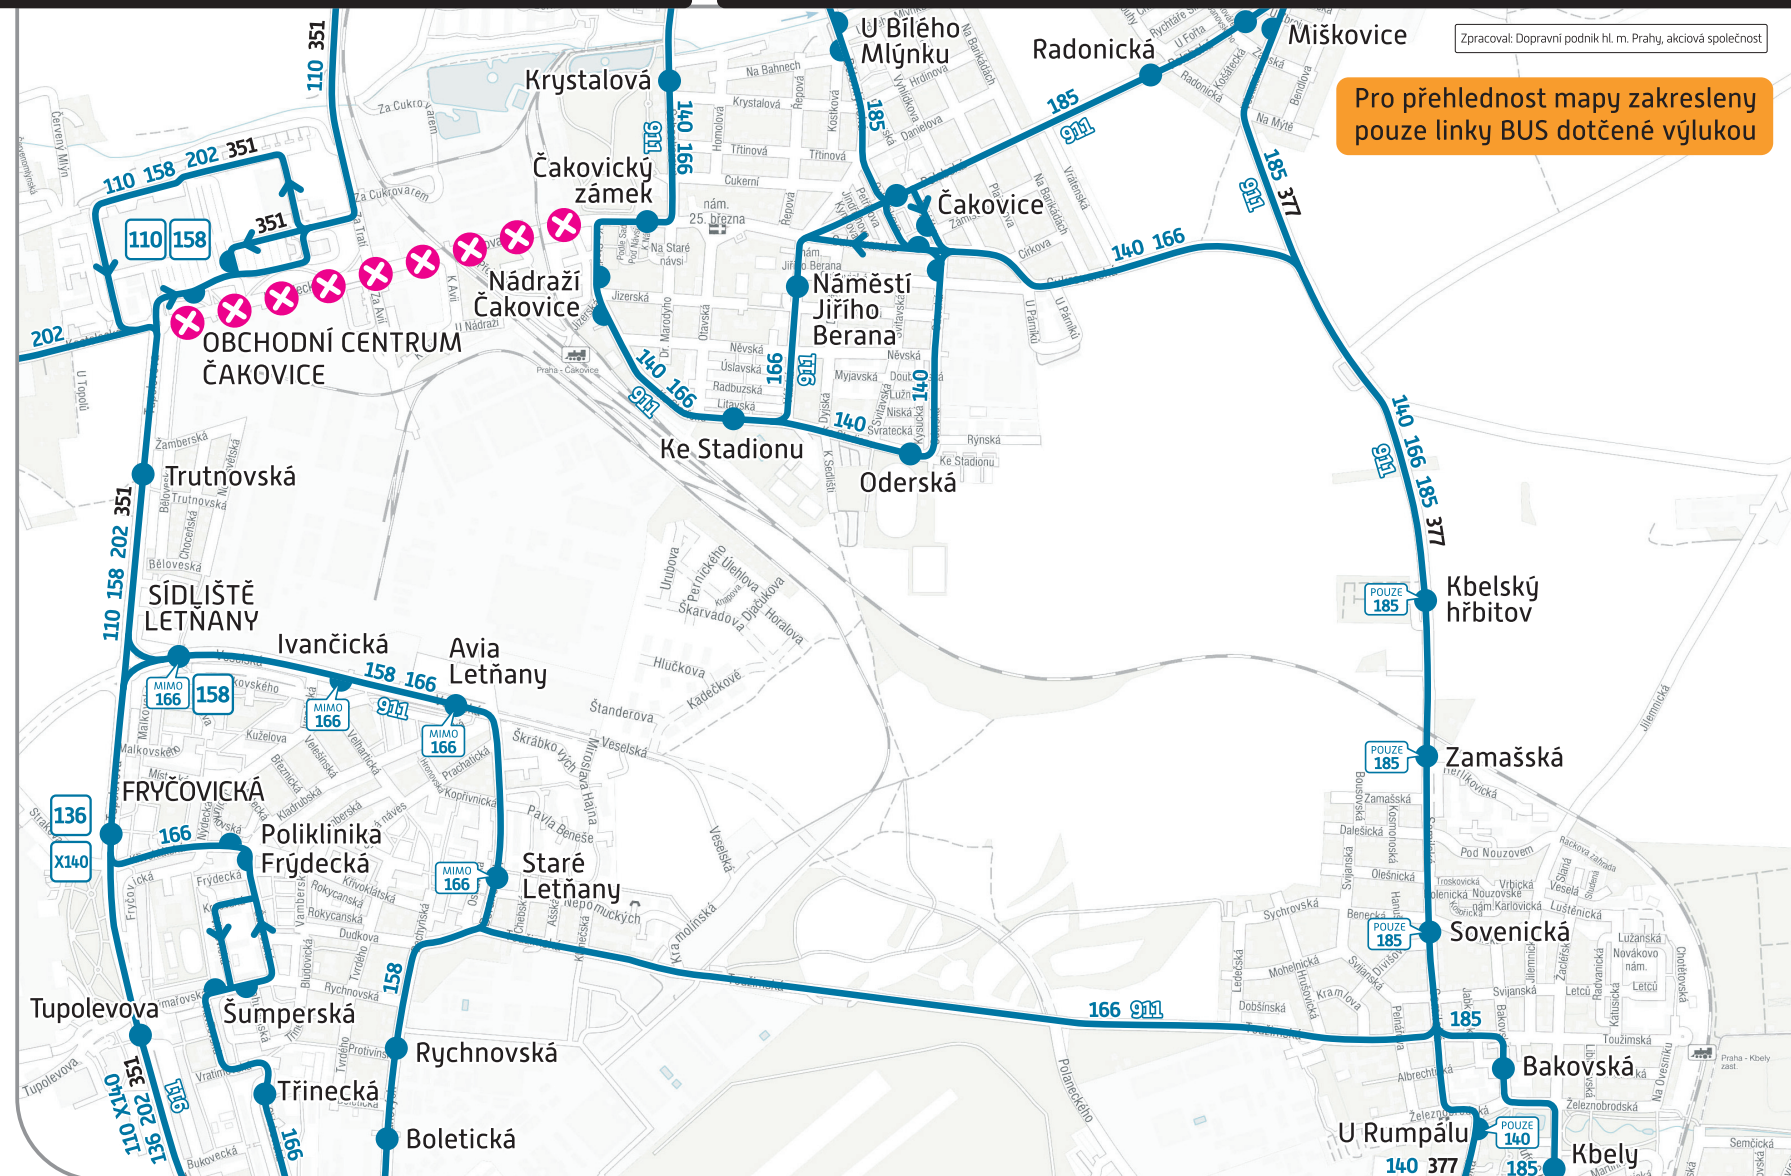

dočasná změna

296 19 18 17

www.dpp.cz
www.pid.cz

Vážení cestující,
z důvodu opravy povrchu vozovky je
od soboty 2. července 2022 (cca 4:30 hod.)
do pondělí 11. července 2022 (cca 4:30 hod.)

obousměrně přerušena provoz v části
ulice Kostelecké v Čakovicích

Změny v provozu linek BUS:

denní provoz

- 136** je ve směru z centra **zkrácena** do zastávky Fryčovická (do oblasti Čakovic je nahrazena BUS linkou 140)
- 140** je ve směru z centra ze zastávky Letňanská vedena po **odklonové trase**: Letňany (v Beladově ul., v zastávce BUS linek směr Kbely) – Huntířovská – U Rumpálu – Čakovice – Oderská – Ke Stadionu – Nádraží Čakovice – Čakovický zámek – Krystalová – Sídliště Čakovice (v úseku Letňany – Fryčovická je nahrazena BUS linkou X140, do oblasti Miškovice je nahrazena prodlouženou BUS linkou 185)
- 158** spoje do Třeboradic jsou **ukončeny** v zastávce Obchodní centrum Čakovice (nástupní zastávka je na parkovišti OC Globus, cca 10 m před vjezdem do autobusového obratiště) (do oblasti Třeboradic je nahrazena prodlouženou BUS linkou 185)
- 166** je v úseku Fryčovická – Třeboradice **odkloněna** přes Čakovice, Ke Stadionu a Čakovický zámek
- 185** je ve směru od Letňan ze zastávky Kbelský hřbitov **prodloužena** přes Miškovice a Čakovice do Třeboradic
- 202** je ve směru od Polikliniky Mazurská ze zastávky Obchodní centrum Čakovice **odkloněna** přes zastávku Tupolevova k stanici metra Letňany
- 351** je v úseku Obchodní centrum Čakovice – Hovorčovice **odkloněna** přes zastávku K Teplárně
- 377** je v úseku Letňany – Tuháňská odkloněna mimo oblast Letňan a Čakovic

Closure period: from Saturday, 2 July 2022 [approx. 4:30 a.m.] until Monday, 11 July 2022 [approx. 4:30 a.m.]

Closed section: part of Kostelecká street

Affected bus lines: 136, 140, 158, 166, 185, 202, 351, 377, 911 and 915