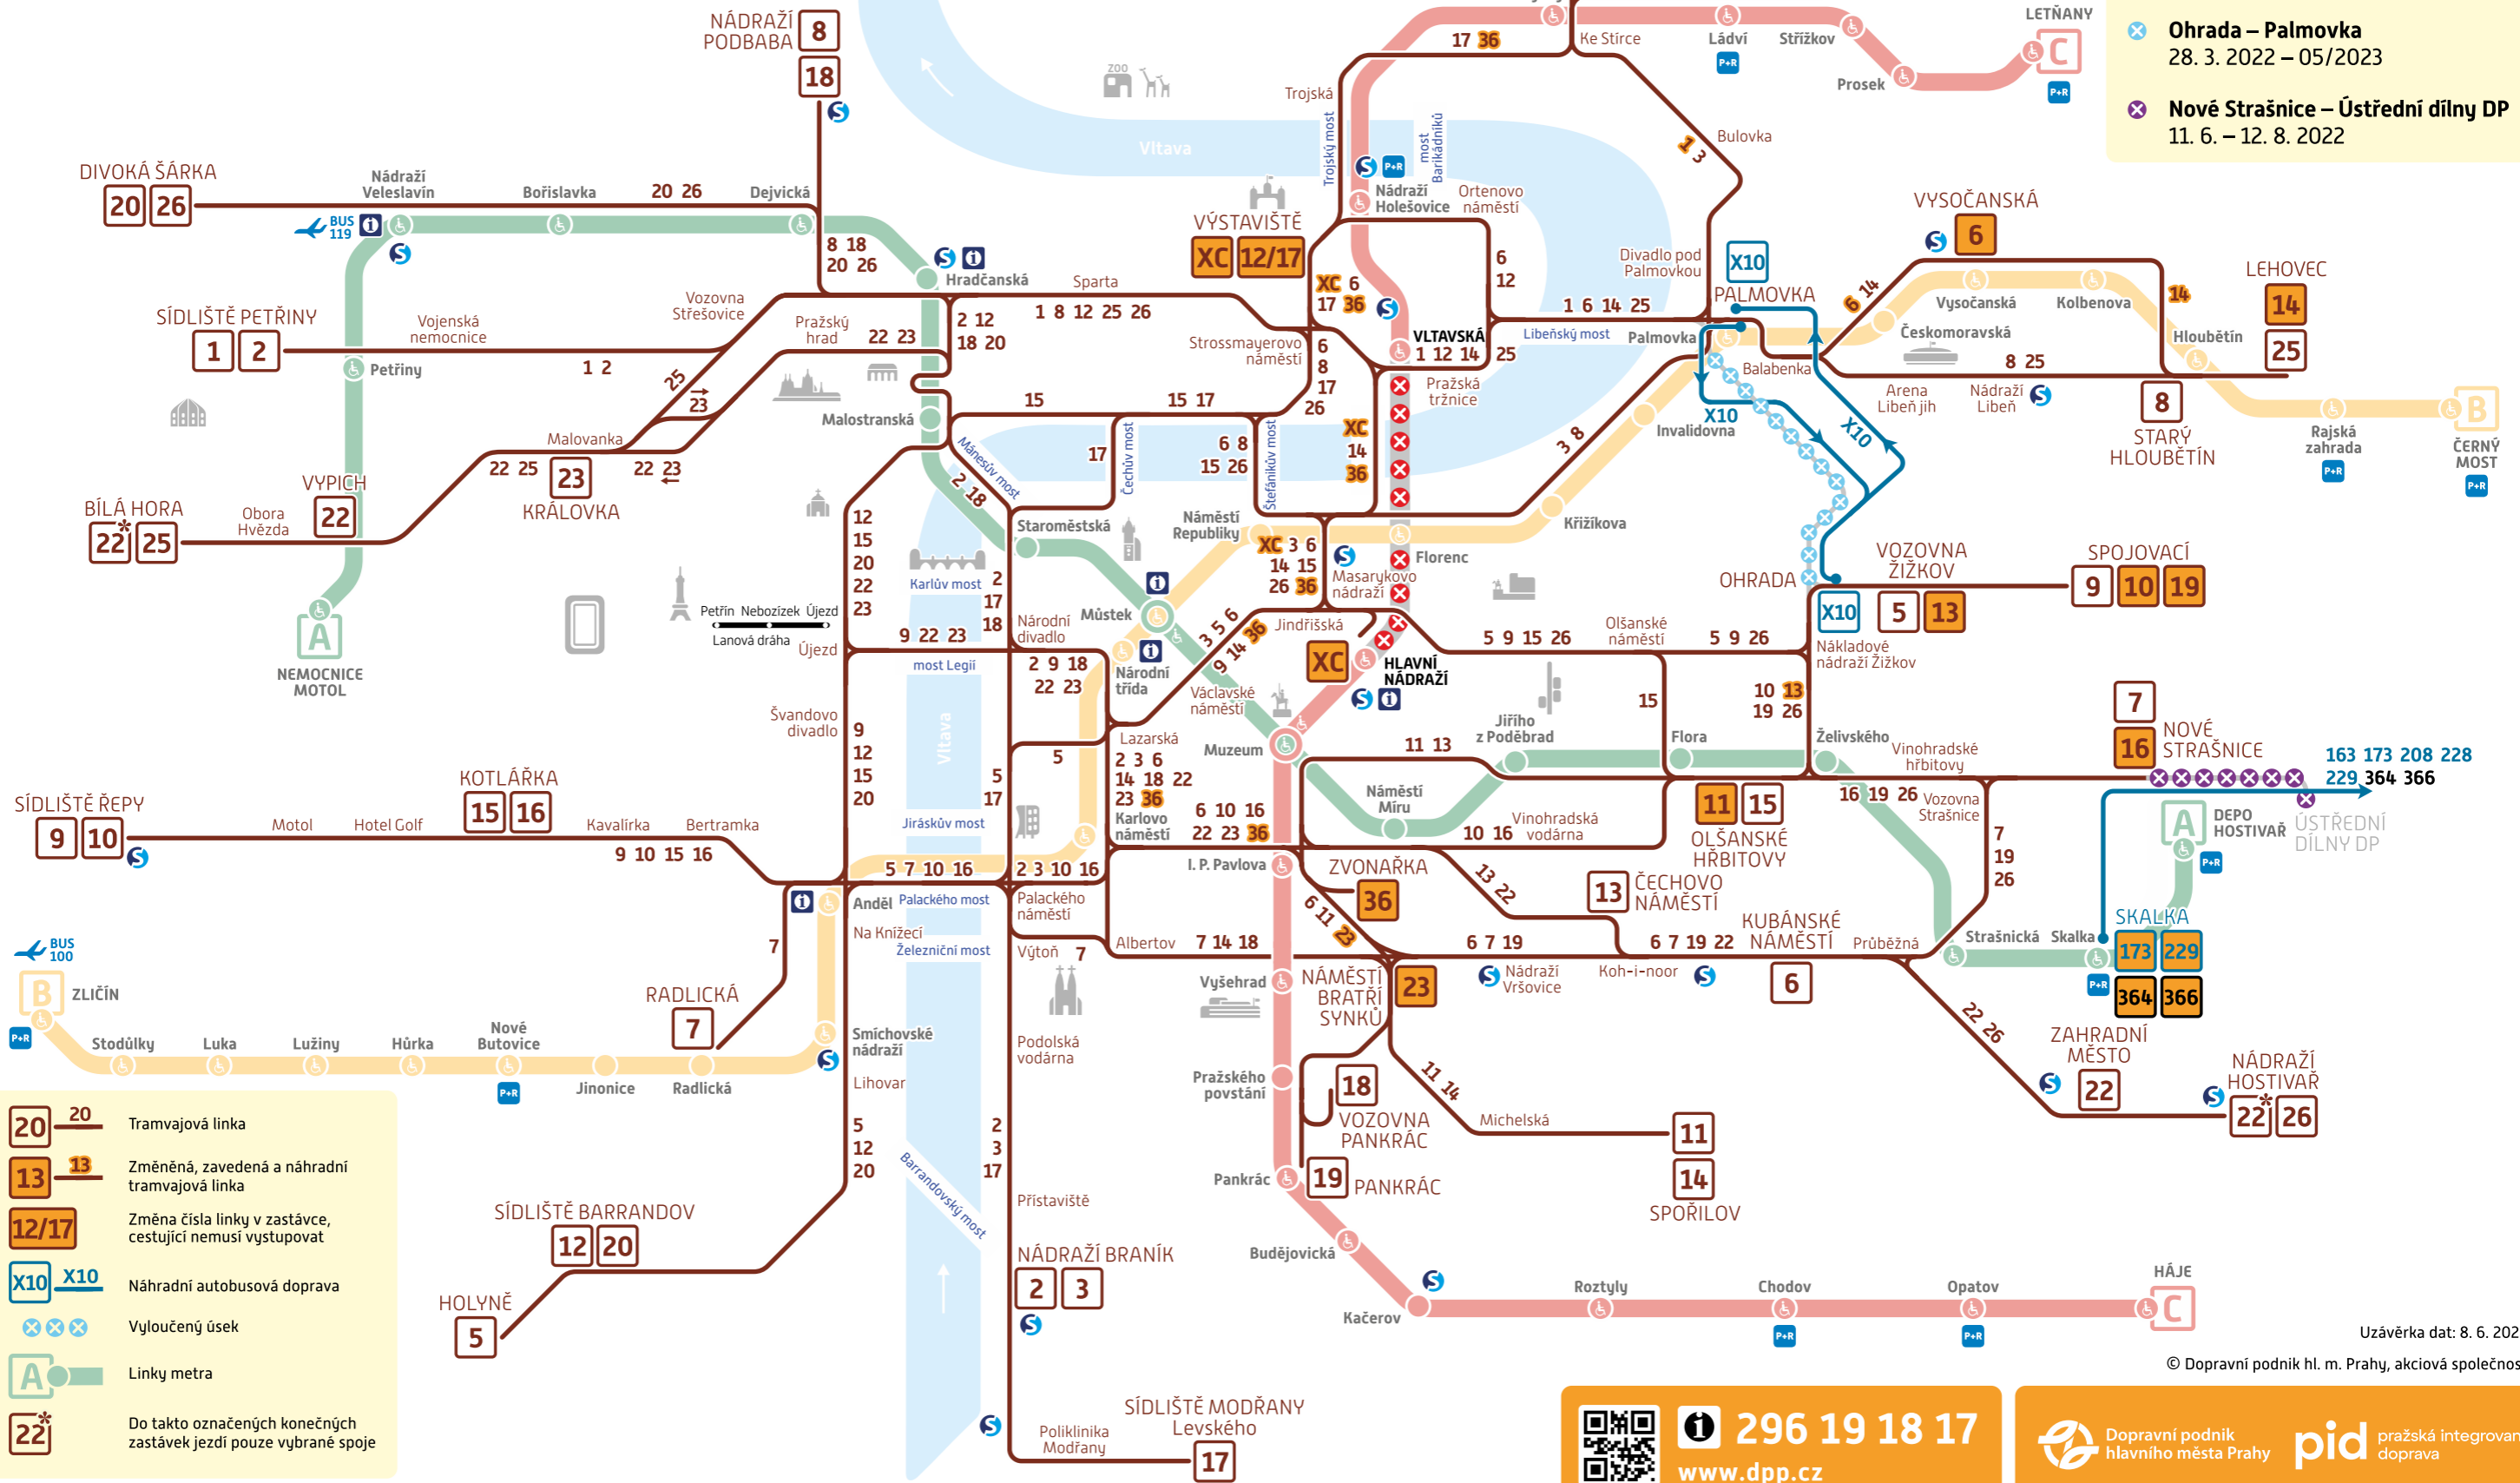

Schéma TRAMVAJE a METRO

Denní provoz 11. a 12. 6. 2022

Omezení provozu:

METRO

✘ **Hlavní nádraží – Vltavská**
11. 6. – 12. 6. 2022

TRAM

✘ **Ohrada – Palmovka**
28. 3. 2022 – 05/2023

✘ **Nové Strašnice – Ústřední dílny DP**
11. 6. – 12. 8. 2022

20 Tramvajová linka

13 Změněná, zavedená a náhradní tramvajová linka

12/17 Změna čísla linky v zastávce, cestující nemusí vystupovat

X10 Náhradní autobusová doprava

✘✘✘ Vyloučený úsek

A Linky metra

22* Do takto označených konečných zastávek jezdí pouze vybrané spoje

Uzávěrka dat: 8. 6. 2022

© Dopravní podnik hl. m. Prahy, akciová společnost

296 19 18 17
www.dpp.cz

Dopravní podnik hlavního města Prahy **pid** pražská integrovaná doprava