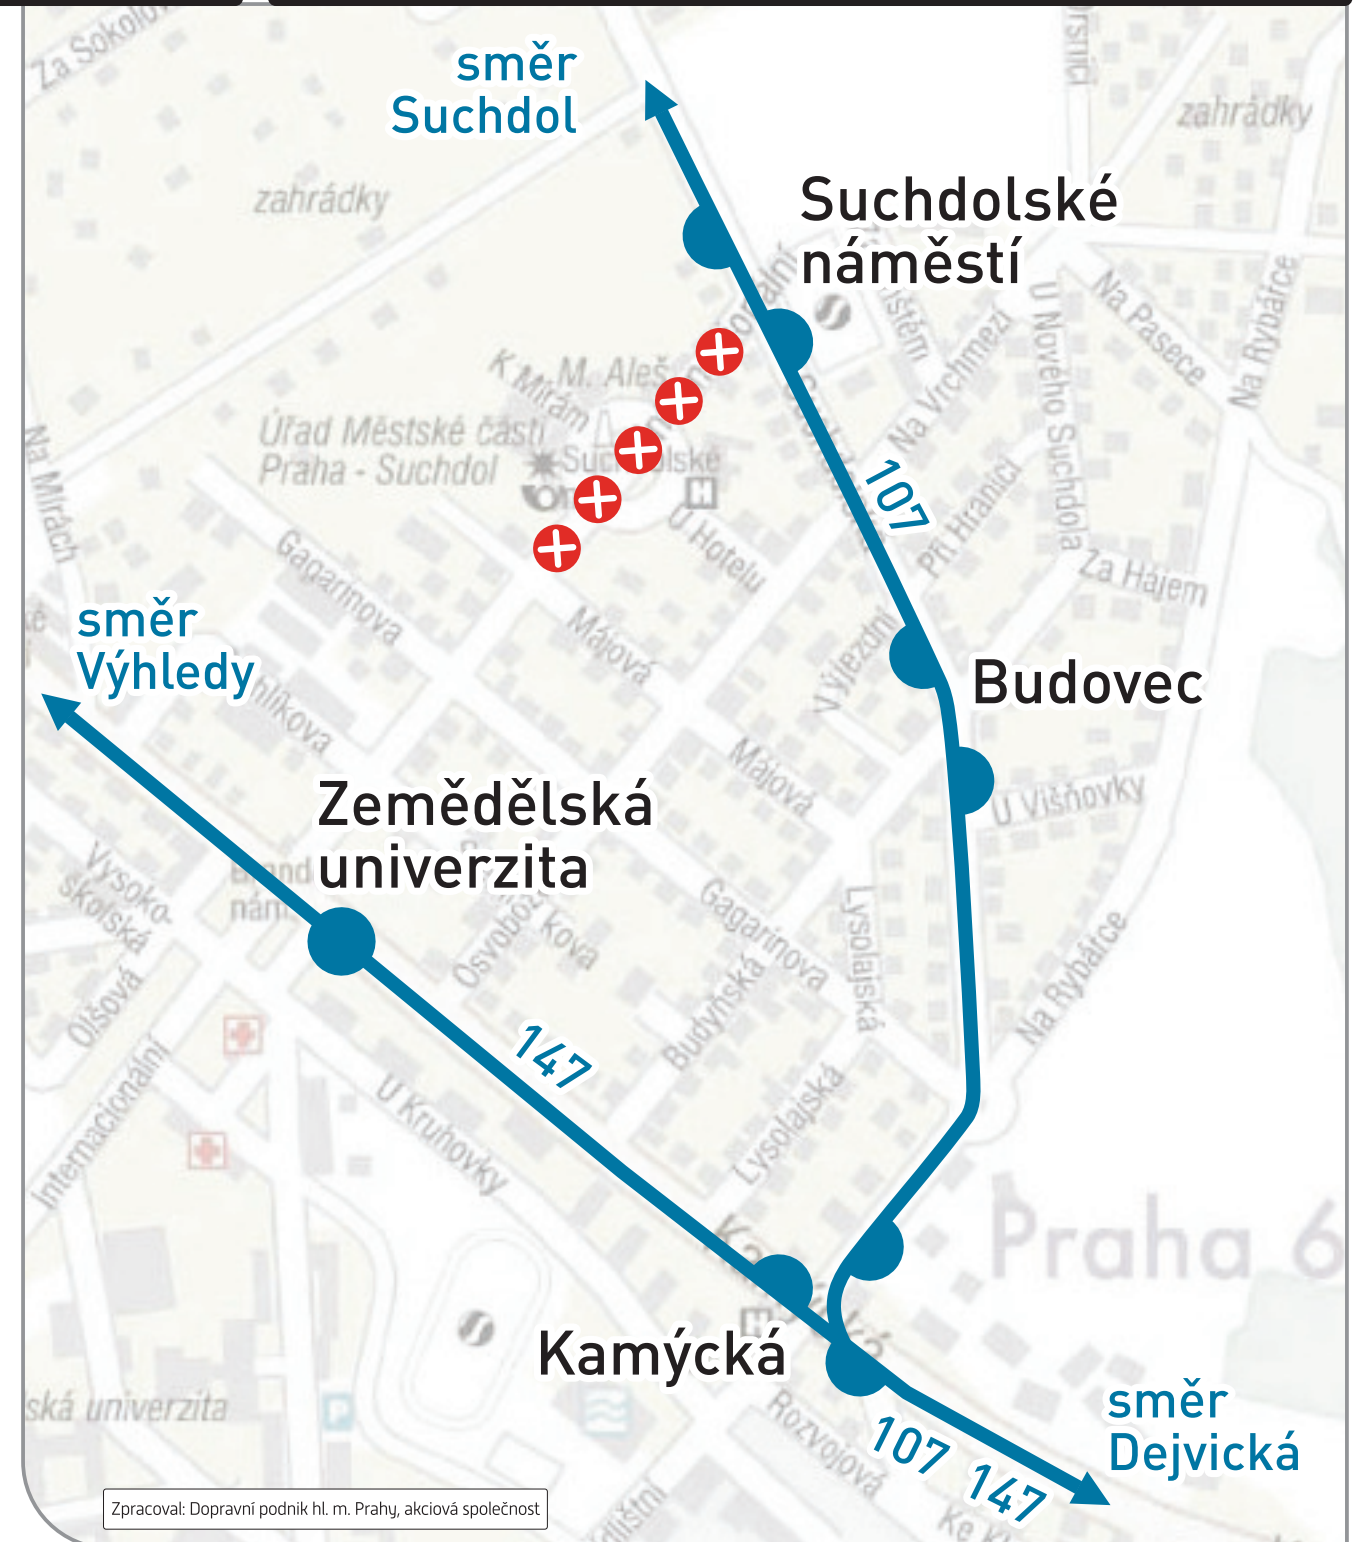

**Suchdolské náměstí** (obousměrně) do ulice Suchdolské, ke křižovatce s ulicí Internacionální

**147** ve směru z centra je ze zastávky Kamýcká **vedena** přes zastávku Zemědělská univerzita (v ulici Kamýcké) a Výchledské náměstí na Výchledy (výstup s jízdním kolem umožněn pouze v zastávce Výchledy)

Zastávky:

ruší se: **Suchdolské náměstí, Budovec** (obousměrně)

přemísťují se: **Kamýcká** (směr Výchledy) do ulice Kamýcké, cca 40 m za křižovatku s ul. Suchdolská

**Zemědělská univerzita**

(směr Výchledy) do ulice Kamýcké, cca 40 m před křižovatku s ul. Internacionální

(směr Dejvická) do ulice Kamýcké, cca 40 m za křižovatku s ul. Internacionální

 **Closure period:** Saturday, 11 June 2022 (from 12:00 p.m. until 8:00 p.m.)

**Closed section:** Internacionální street

**Affected bus lines:** 107 and 147

**Reason for closure:** social event

**Replacement service:** not introduced

Thank you for your understanding.

**Věříme, že tato dopravní opatření přijmete s pochopením.**

Infocentra: Můstek – Hlavní nádraží – Nádraží Veveřavín – Hradčanská – Letiště Václava Havla – Anděl – Magistrát hl. m. Prahy