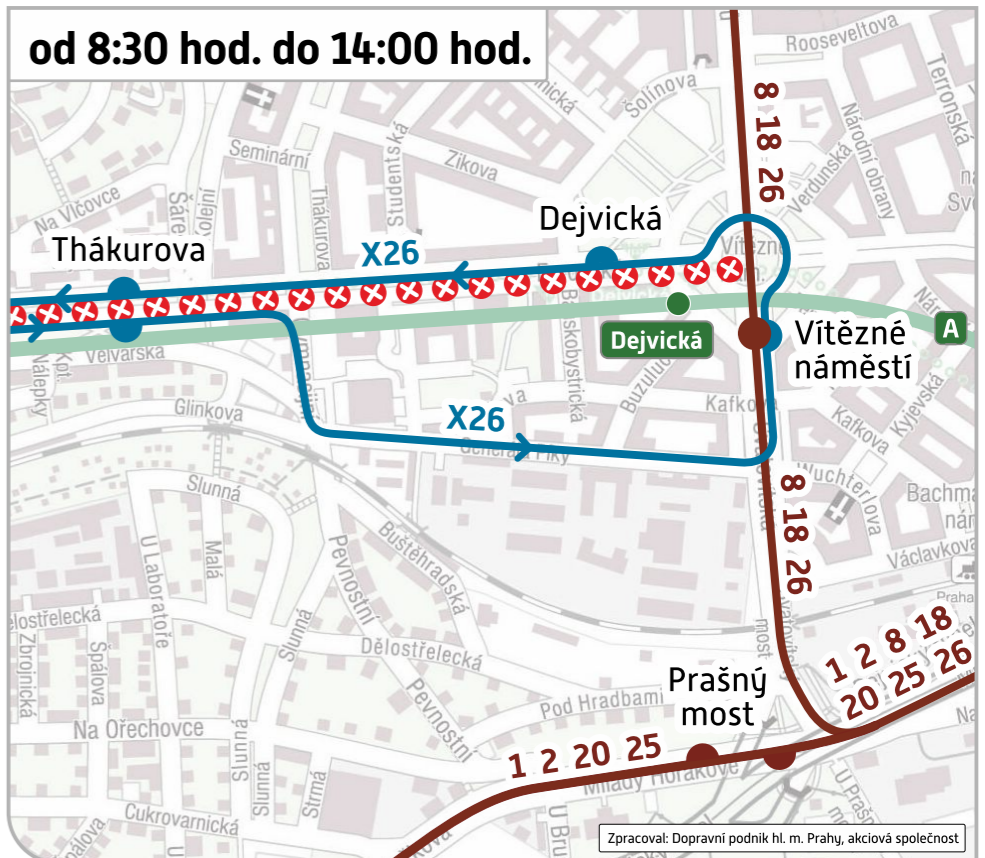

Nádraží Veleslavín, Červený Vrch, Sídliště Červený Vrch:
v ul. Evropské, v zastávkách náhradní autobusové dopravy

Bořislavka: v ul. Evropské, cca 90 m před zastávkou TRAM

Na Pískách, Hadovka, Thákurova: v ul. Evropské, v zastávkách náhradní autobusové dopravy

směr Divoká Šárka

Vítězné náměstí: na Vítězném náměstí, v zastávce BUS č. 902 směr Lysolaje

Dejvická, Thákurova, Hadovka, Na Pískách: v ul. Evropské, v zastávkách náhradní autobusové dopravy

Bořislavka: v ul. Evropské, ve výstupní zastávce BUS č. 131

Sídliště Červený Vrch: NENÍ ZŘÍZENÁ

Červený Vrch, Nádraží Veleslavín: v ul. Evropské, v zastávkách náhradní autobusové dopravy

Nad Džbánem: v ul. Evropské, v zastávce BUS č. 225

Vozovna Vokovice: v ul. Evropské, v zastávce náhradní autobusové dopravy

Divoká Šárka – výstupní: v obratišti TRAM

- **od 14:00 hod. do 18:00 hod.**
  v úseku **Červený Vrch – Divoká Šárka**

Změny tras linek TRAM:

20 **26** jsou ve směru z centra **zkráceny** do zastávky Červený Vrch

Náhradní BUS doprava:

X26 **DIVOKÁ ŠÁRKA – BOŘISLAVKA (NA PÍSKÁCH – jen výstupní)**

Zastávky:

shodné s předchozí etapou

Closure period: **Saturday, 4 June 2022**

Closed section: • **Vítězné náměstí – Divoká Šárka** (from 8:30 a.m. until 2:00 p.m.)
• **Červený Vrch – Divoká Šárka** (from 2:00 p.m. until 6:00 p.m.)

Affected tram lines: **20** and **26**

Replacement bus service: **X26**

Reason for closure: maintenance of the overhead lines

Thank you for your understanding.

Přestupní vazby:

Věříme, že tato dopravní opatření přijmete s pochopením.

Infocentra: Můstek – Hlavní nádraží – Nádraží Veleslavín – Hradčanská – Letiště Václava Havla – Anděl – Magistrát hl. m. Prahy

Dopravní podnik hlavního města Prahy

pražská integrovaná doprava