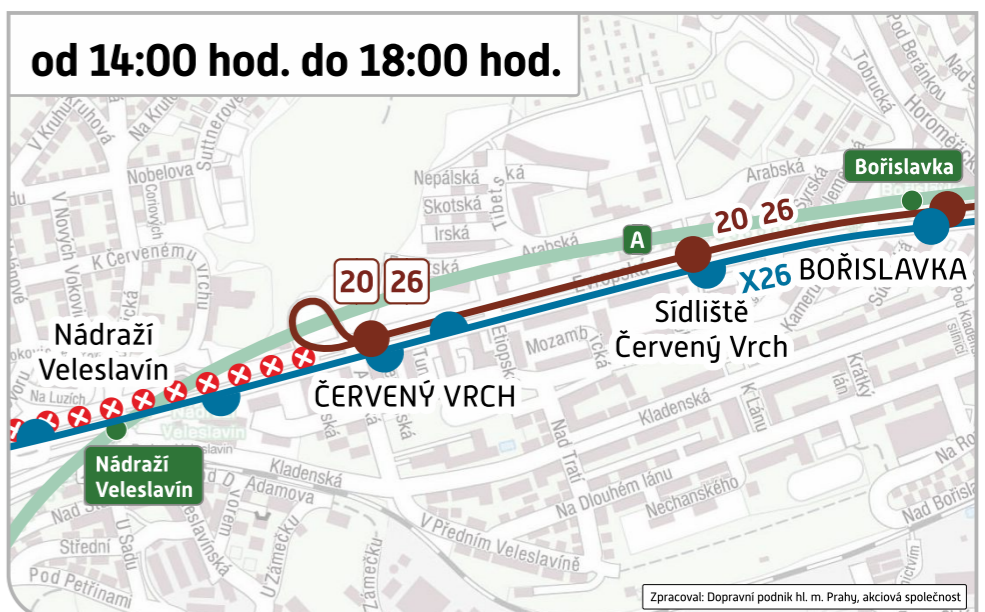

Nádraží Veleslavín, Červený Vrch, Sídliště Červený Vrch:
v ul. Evropské, v zastávkách náhradní autobusové dopravy

Bořislavka: v ul. Evropské, cca 90 m před zastávkou TRAM

Na Pískách, Hadovka, Thákurova: v ul. Evropské, v zastávkách náhradní autobusové dopravy

směr Divoká Šárka

Vítězné náměstí: na Vítězném náměstí, v zastávce BUS č. 902 směr Lysolaje

Dejvická, Thákurova, Hadovka, Na Pískách: v ul. Evropské, v zastávkách náhradní autobusové dopravy

Bořislavka: v ul. Evropské, ve výstupní zastávce BUS č. 131

Sídliště Červený Vrch: NENÍ ZŘÍZENÁ

Červený Vrch, Nádraží Veleslavín: v ul. Evropské, v zastávkách náhradní autobusové dopravy

Nad Džbánem: v ul. Evropské, v zastávce BUS č. 225

Vozovna Vokovice: v ul. Evropské, v zastávce náhradní autobusové dopravy

Divoká Šárka – výstupní: v obratišti TRAM

- **od 14:00 hod. do 18:00 hod.**
  v úseku **Červený Vrch – Divoká Šárka**

Změny tras linek TRAM:

20 **26** jsou ve směru z centra **zkráceny** do zastávky Červený Vrch

Náhradní BUS doprava:

X26 **DIVOKÁ ŠÁRKA – BOŘISLAVKA (NA PÍSKÁCH – jen výstupní)**

Zastávky:

shodné s předchozí etapou

Closure period: **Saturday, 4 June 2022**

Closed section: • **Vítězné náměstí – Divoká Šárka** (from 8:30 a.m. until 2:00 p.m.)
• **Červený Vrch – Divoká Šárka** (from 2:00 p.m. until 6:00 p.m.)

Affected tram lines: **20** and **26**

Replacement bus service: **X26**

Reason for closure: maintenance of the overhead lines

Thank you for your understanding.

Přestupní vazby:

Věříme, že tato dopravní opatření přijmete s pochopením.

Infocentra: Můstek – Hlavní nádraží – Nádraží Veleslavín – Hradčanská – Letiště Václava Havla – Anděl – Magistrát hl. m. Prahy

Dopravní podnik hlavního města Prahy

pražská integrovaná doprava