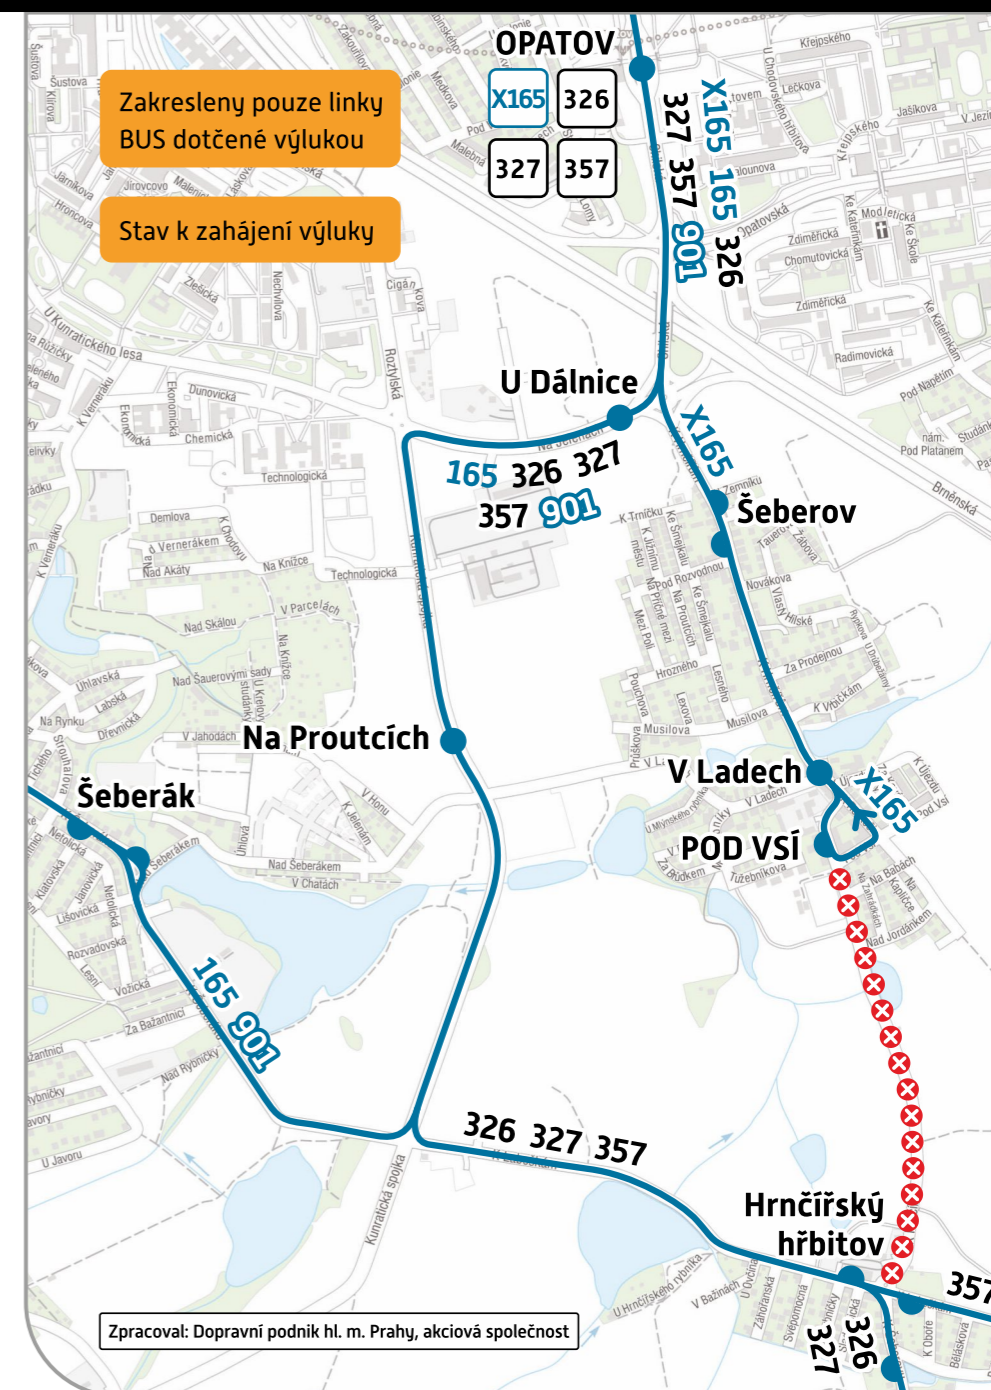

od pondělí 30. 5. 2022 (cca 4:30 hod.)
do odvolání (předpoklad konec srpna 2022)
provedena následující dopravní opatření:

Změny v provozu linek BUS:

165 **901** jsou mezi zastávkami **Opatov – Šeberák** vedeny po odklonové trase

Zastávky:

Ruší se (obousměrně): **Šeberov, V Ladech, Pod Vsi, Hrnčírský hřbitov**

Zřizují se (obousměrně): **U Dálnice** (v zastávkách BUS č. 177)
Na Proutcích (v zastávkách BUS č. 197)

326 **327** **357*** jsou mezi zastávkami **Opatov – Hrnčírský hřbitov** vedeny po odklonové trase

Zastávky:

Ruší se (obousměrně): **Šeberov, V Ladech, Pod Vsi**
Přemísťuje se (směr Opatov): **Hrnčírský hřbitov** – do zastávky BUS č. 165 v ulici K Labeškám

Zřizují se (obousměrně): **U Dálnice** (v zastávkách BUS č. 177)
Na Proutcích (v zastávkách BUS č. 197)

* V průběhu tohoto opatření (předpoklad během letních prázdnin) dojde v důsledku jiných stavebních prací k přerušení provozu linky.

Zavedené linky BUS:

X165 **OPATOV – Šeberov – V Ladech – POD VSÍ**

Zastávky:

Opatov až V Ladech (obousměrně): v zastávkách BUS č. 165

Pod Vsi: v zastávce BUS č. 165 směr Sídliště Zbraslav

276 školní linka

ranní spoj směr Kunratická škola

HRNČÍŘE (u pomníku obětem 1. světové války) – **Hrnčírský hřbitov – Šeberov – V Ladech – Pod Vsi – V Ladech – Šeberov – KUNRATICKÁ ŠKOLA**

odpolední spoj směr Hrnčíře

V LADECH – Pod Vsi – V Ladech – Šeberov – Hrnčírský hřbitov (v zastávce BUS č. 326) – **HRNČÍŘE**

Pozn.: zastávky jsou v zastávkách BUS č. 165, resp. X165 mimo zmíněné výjimky

Closure period: **from Monday, 30 May 2022** (approx. 4:30 a.m.) **until further notice** (approx. end of August 2022)

Closed section: K Hrnčírům street

Affected bus lines: **165, 326, 327, 357** and **901**
Replacement service: **X165** and **276** (school bus)
Reason for closure: reconstruction of the road
Thank you for your understanding.

Věříme, že tato dopravní opatření přijmete s pochopením.

Infocentra: Hlavní nádraží – Můstek – Hradčanská – Nádraží Veleslavín – Letiště Václava Havla – Anděl – Magistrát hl. m. Prahy

Dopravní podnik
hlavního města Prahy

pražská integrovaná
doprava