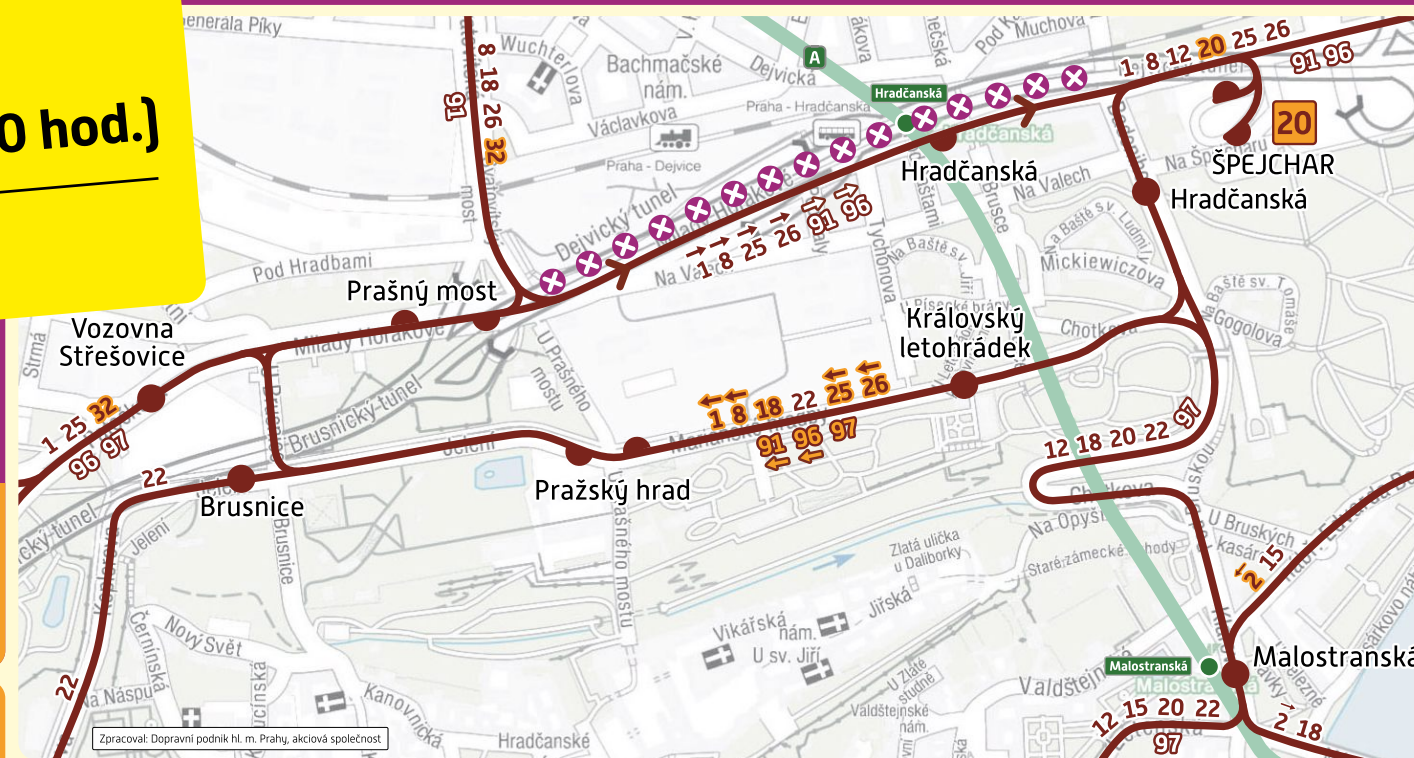

Hradčanská – Prašný most (II. etapa)

Od pondělí 9. 5. 2022
(cca 4:30 hod.)

oprava tramvajové trati

From Monday, 9 May 2022 (approx. 4:30 a.m.) until Sunday, 15 May 2022 (approx. midnight)
repair of the tram track

**Provoz TRAM obnoven
již od 14. 5. 2022 (cca 4:30 hod.)**

The tram service will resume operation
on 14 May 2022 (approx. 4:30 a.m.)

1 2 8 18 20 25 26 91 96 97

Změny tras linek TRAM / Route changes to tram lines:

• **linky s obousměrným odklonem, shodně jako v první etapě** / lines with same diversion in both directions as during the first stage

2 provozována pouze v uvedeném směru / operated in this direction only
NÁDRAŽÍ BRANÍK ... Staroměstská ▾A – Právnická fakulta – Malostranská ▾A ... NÁDRAŽÍ BRANÍK

18 VOZOVNA PANKRÁČ ... Malostranská ▾A – Pražský hrad – Prašný most – Vítězné náměstí ▾A ... NÁDRAŽÍ PODBABA

20 SÍDLIŠTĚ BARRANDOV ... Hradčanská ▾A (v ul. Badeniho / in Badeniho street) – ŠPEJCHAR

97 NÁDRAŽÍ HOSTIVAŘ ... Malostranská – Pražský hrad – Vozovna Střešovice ... BÍLÁ HORA

• **linky s odklonem pouze ve směru z centra** / lines with diversion in the direction from the city centre only

1 25 96 ... Hradčanská ▾A (v ul. Badeniho / in Badeniho street) – Pražský hrad – Vozovna Střešovice ...

8 26 91 ... Hradčanská ▾A (v ul. Badeniho / in Badeniho street) – Pražský hrad – Prašný most – Vítězné náměstí ▾A ...

Zavedená linka TRAM / Introduced tram line:

denní provoz / daytime operation

32 DIVOKÁ ŠÁRKA – Nádraží Veleslavín ▾A – Dejvická ▾A – Prašný most – Vozovna Střešovice – Vojenská nemocnice – Petřiny ▾A – SÍDLIŠTĚ PETŘINY

Změny v zastávkách TRAM / Changes to tram stops:

ruší se / being cancelled

Hradčanská – směr Prašný most / in the direction of Prašný most
Chotkovy sady – obousměrně / in both directions

zřizují se obousměrně / being established in both directions

Hradčanská – v ulici Badeniho / in Badeniho street

Náhradní BUS doprava / Replacement bus service:

není zavedena / not introduced

Uzávěrka dat: 9. 5. 2022

296 19 18 17

www.dpp.cz

Dopravní podnik hlavního města Prahy

pid pražská integrovaná doprava