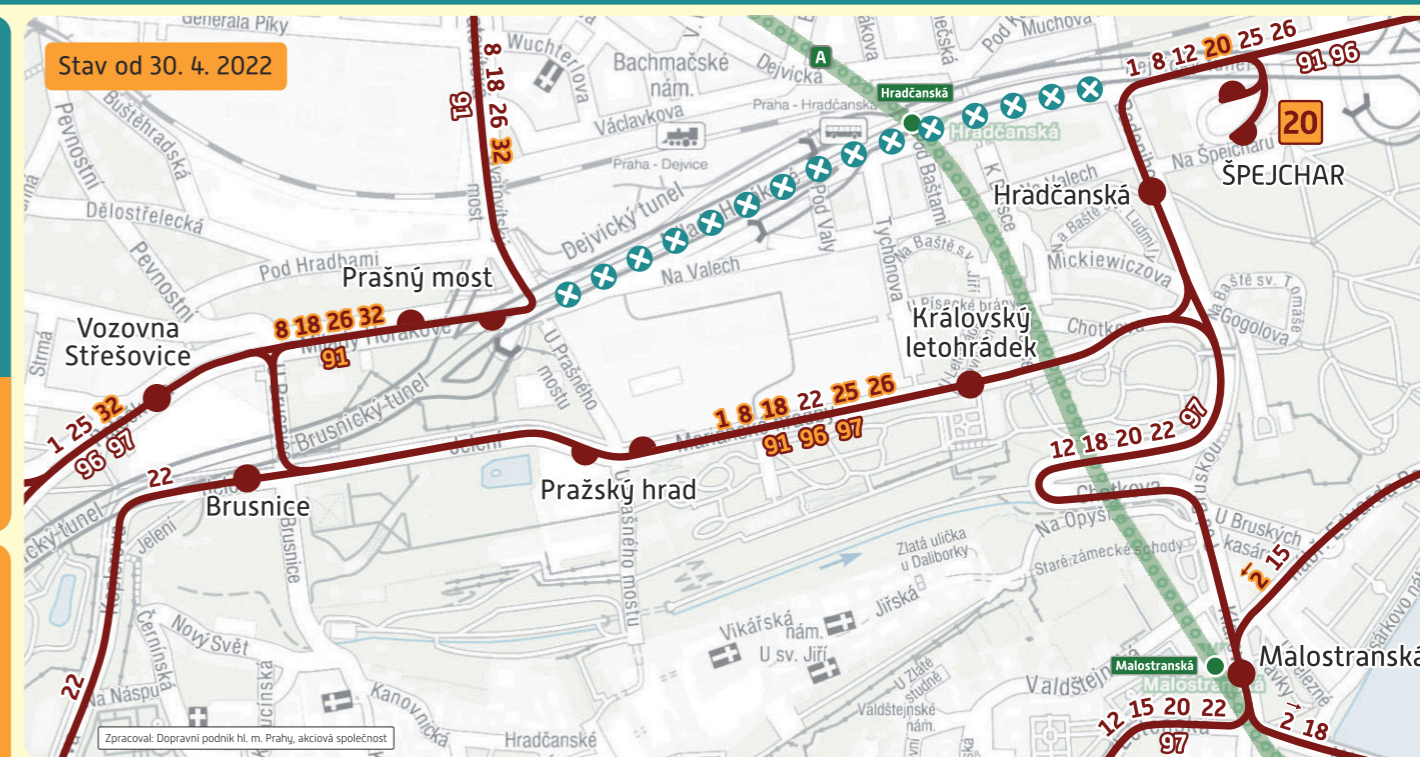

1 2 8 18 20 25 26 91 96 97

Změny tras linek TRAM / Route changes to tram lines:

denní provoz / daytime operation

- 1** SÍDLIŠTĚ ĎÁBLICE ... Hradčanská A (v ul. Badeniho / in Badeniho street) – Pražský hrad – Vozovna Střešovice ... SÍDLIŠTĚ PETŘINY
- 2** platné od 30. 4. 2022 / valid from 30 April 2022
provozována pouze v uvedeném směru / operated in this direction only
NÁDRAŽÍ BRANÍK ... Staroměstská A – Právnická fakulta – Malostranská A ... NÁDRAŽÍ BRANÍK
- 8** STARÝ HLOUBĚTÍN ... Hradčanská A (v ul. Badeniho / in Badeniho street) – Pražský hrad – Prašný most – Vítězné náměstí A ... NÁDRAŽÍ PODBABA
- 18** VOZOVNA PANKRÁČ ... Malostranská A – Pražský hrad – Prašný most – Vítězné náměstí A ... NÁDRAŽÍ PODBABA
- 20** SÍDLIŠTĚ BARRANDOV ... Hradčanská A (v ul. Badeniho / in Badeniho street) – ŠPEJCHAR
- 25** LEHOVEC ... Hradčanská A (v ul. Badeniho / in Badeniho street) – Pražský hrad – Vozovna Střešovice ... BÍLÁ HORA
- 26** NÁDRAŽÍ HOSTIVAŘ ... Hradčanská A (v ul. Badeniho / in Badeniho street) – Pražský hrad – Prašný most – Vítězné náměstí A ... DIVOKÁ ŠÁRKA

noční provoz / night-time operation

- 91** RADOŠOVICKÁ / STARÉ STRAŠNICE ... Hradčanská (v ul. Badeniho / in Badeniho street) – Pražský hrad – Prašný most – Vítězné náměstí ... DIVOKÁ ŠÁRKA
- 96** SPOŘILOV ... Hradčanská (v ul. Badeniho / in Badeniho street) – Pražský hrad – Vozovna Střešovice ... SÍDLIŠTĚ PETŘINY
- 97** NÁDRAŽÍ HOSTIVAŘ ... Malostranská – Pražský hrad – Vozovna Střešovice ... BÍLÁ HORA

Zavedená linka TRAM / Introduced tram line:

denní provoz / daytime operation

- 32** DIVOKÁ ŠÁRKA – Nádraží Veleslavín A – Dejvická A – Prašný most – Vozovna Střešovice – Vojenská nemocnice – Petřiny A – SÍDLIŠTĚ PETŘINY