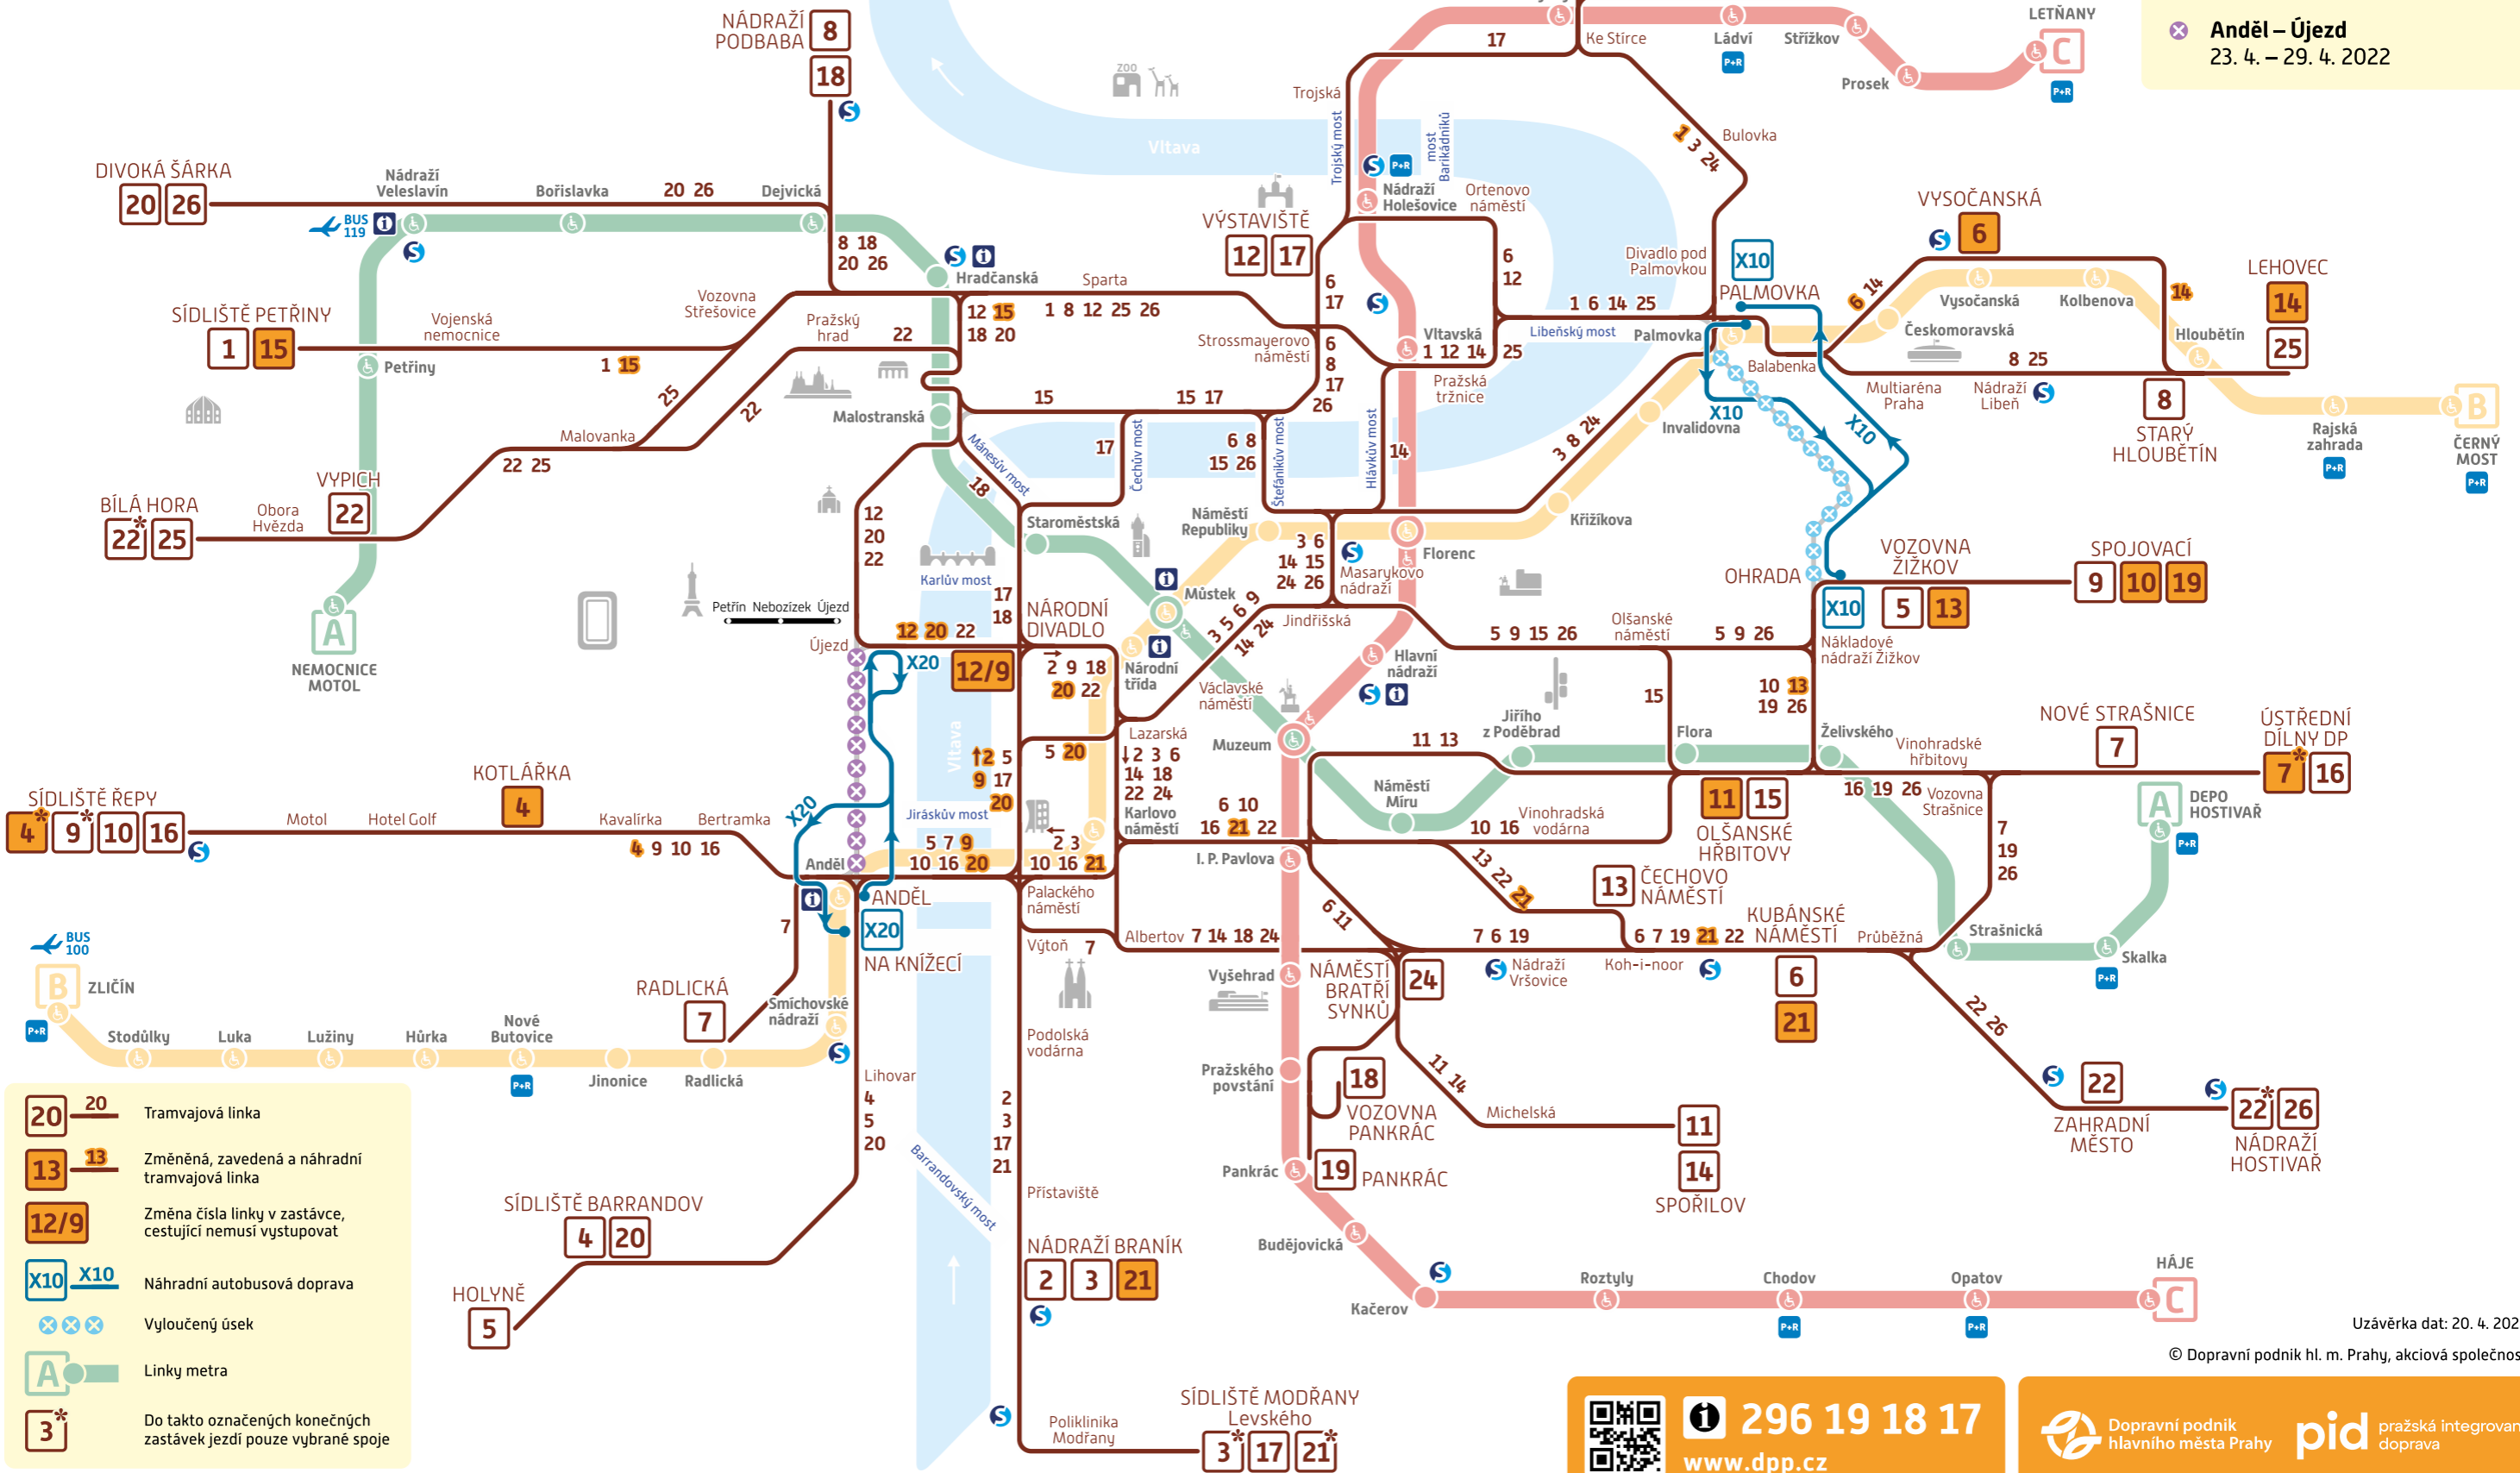

Schéma TRAMVAJE a METRO

Denní provoz od 23. 4. 2022

Omezení provozu:

TRAM

- ✕ **Ohrada – Palmovka**
28. 3. 2022 – 05/2023
- ✕ **Anděl – Újezd**
23. 4. – 29. 4. 2022

- 20** Tramvajová linka
- 13** Změněná, zavedená a náhradní tramvajová linka
- 12/9** Změna čísla linky v zastávce, cestující nemusí vystupovat
- X10** Náhradní autobusová doprava
- ✕✕✕ Vyloučený úsek
- A** Linky metra
- 3*** Do takto označených konečných zastávek jezdí pouze vybrané spoje

Uzávěrka dat: 20. 4. 2022

© Dopravní podnik hl. m. Prahy, akciová společnost

296 19 18 17
www.dpp.cz