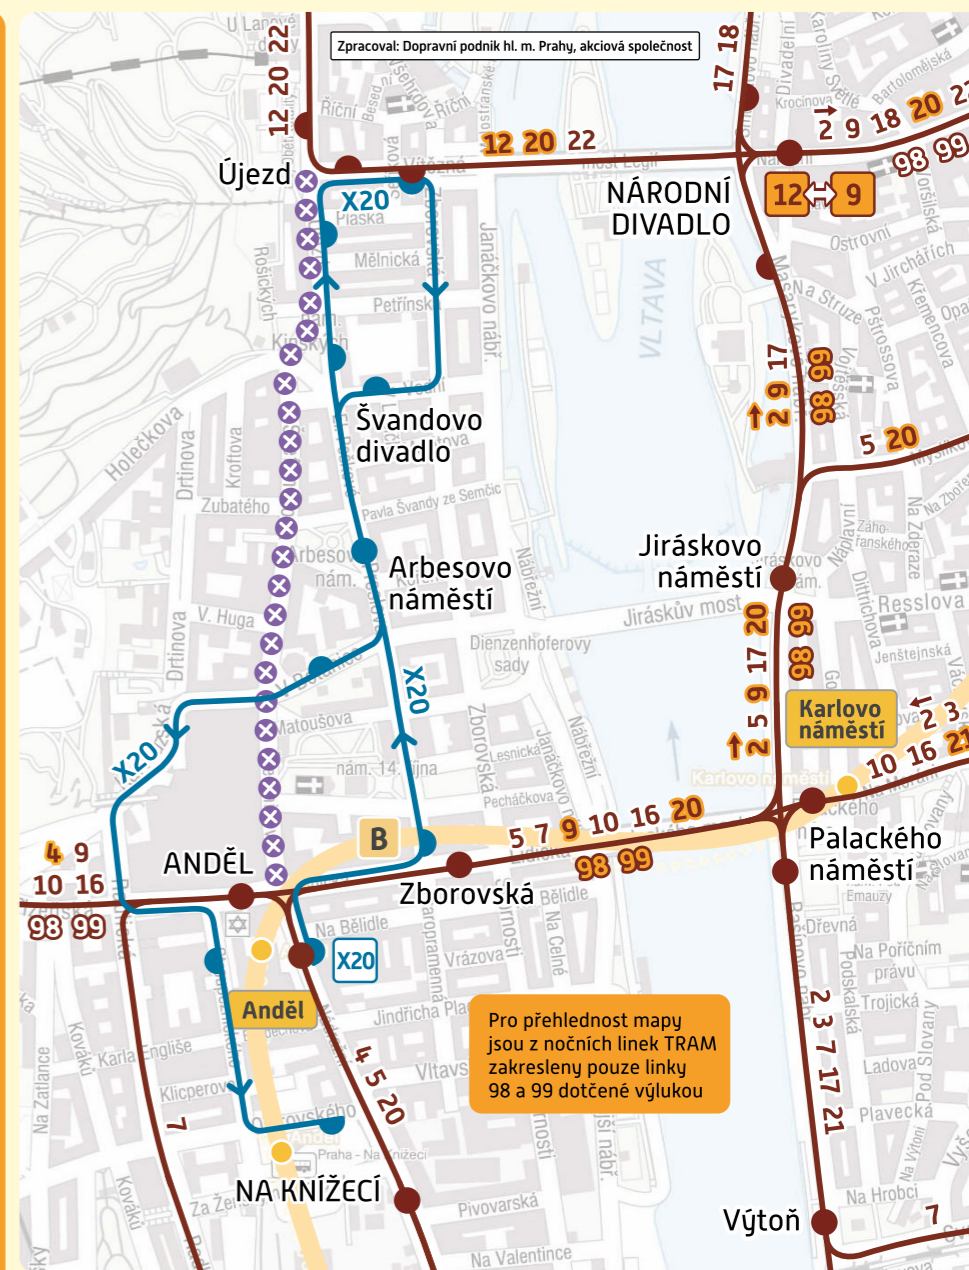

15 OLŠANSKÉ HŘBITOVY ... Malostranská A (na nábřeží Edvarda Beneše / along Edvard Beneš Embankment) – Chotkovy sady – Hradčanská A – Vozovna Střešovice – SÍDLIŠTĚ PETŘINY

20 SÍDLIŠTĚ BARRANDOV ... Anděl B – Zborovská – Jiráskovo náměstí – Myslíkova – Národní třída B – Národní divadlo – Újezd ... DIVOKÁ ŠÁRKA

21 LEVSKÉHO / SÍDLIŠTĚ MODŘANY (NÁDRAŽÍ BRANÍK) ... Palackého náměstí B – Karlovo náměstí B – I. P. Pavlova C – Náměstí Míru A – Jana Masaryka – Koh-i-noor – KUBÁNSKÉ NÁMĚSTÍ

noční provoz / night-time operation

98 99 ... Národní divadlo – Jiráskovo náměstí – Zborovská – Anděl ... SÍDLIŠTĚ ŘEPY

Změny v zastávkách TRAM / Changes to tram stops:

zřizují se / being established

Malostranská (obousměrně / in both directions) – na nábřeží Edvarda Beneše / along Edvard Beneš Embankment

Újezd (směr Národní divadlo, v denním provozu / in the direction of Národní divadlo, in daytime operation) – v ul. Vítězné, před křižovatkou s ul. Zborovskou / in Vítězná street, before the intersection with Zborovská street)

Náhradní BUS doprava / Replacement bus service:

denní provoz / daytime operation

X20 ANDĚL B / NA KNÍŽECÍ B – Arbesovo náměstí – ÚJEZD

Zastávky / Stops:

ANDĚL B – Zborovská – Arbesovo náměstí – Švandovo divadlo – Újezd – Újezd – Švandovo divadlo – Arbesovo náměstí – Arbesovo náměstí – Anděl B – NA KNÍŽECÍ B

Omlouváme se za případné nepříjemnosti a děkujeme Vám za pochopení.

Thank you for your understanding.

296 19 18 17

www.dpp.cz

Dopravní podnik hlavního města Prahy

pid pražská integrovaná doprava