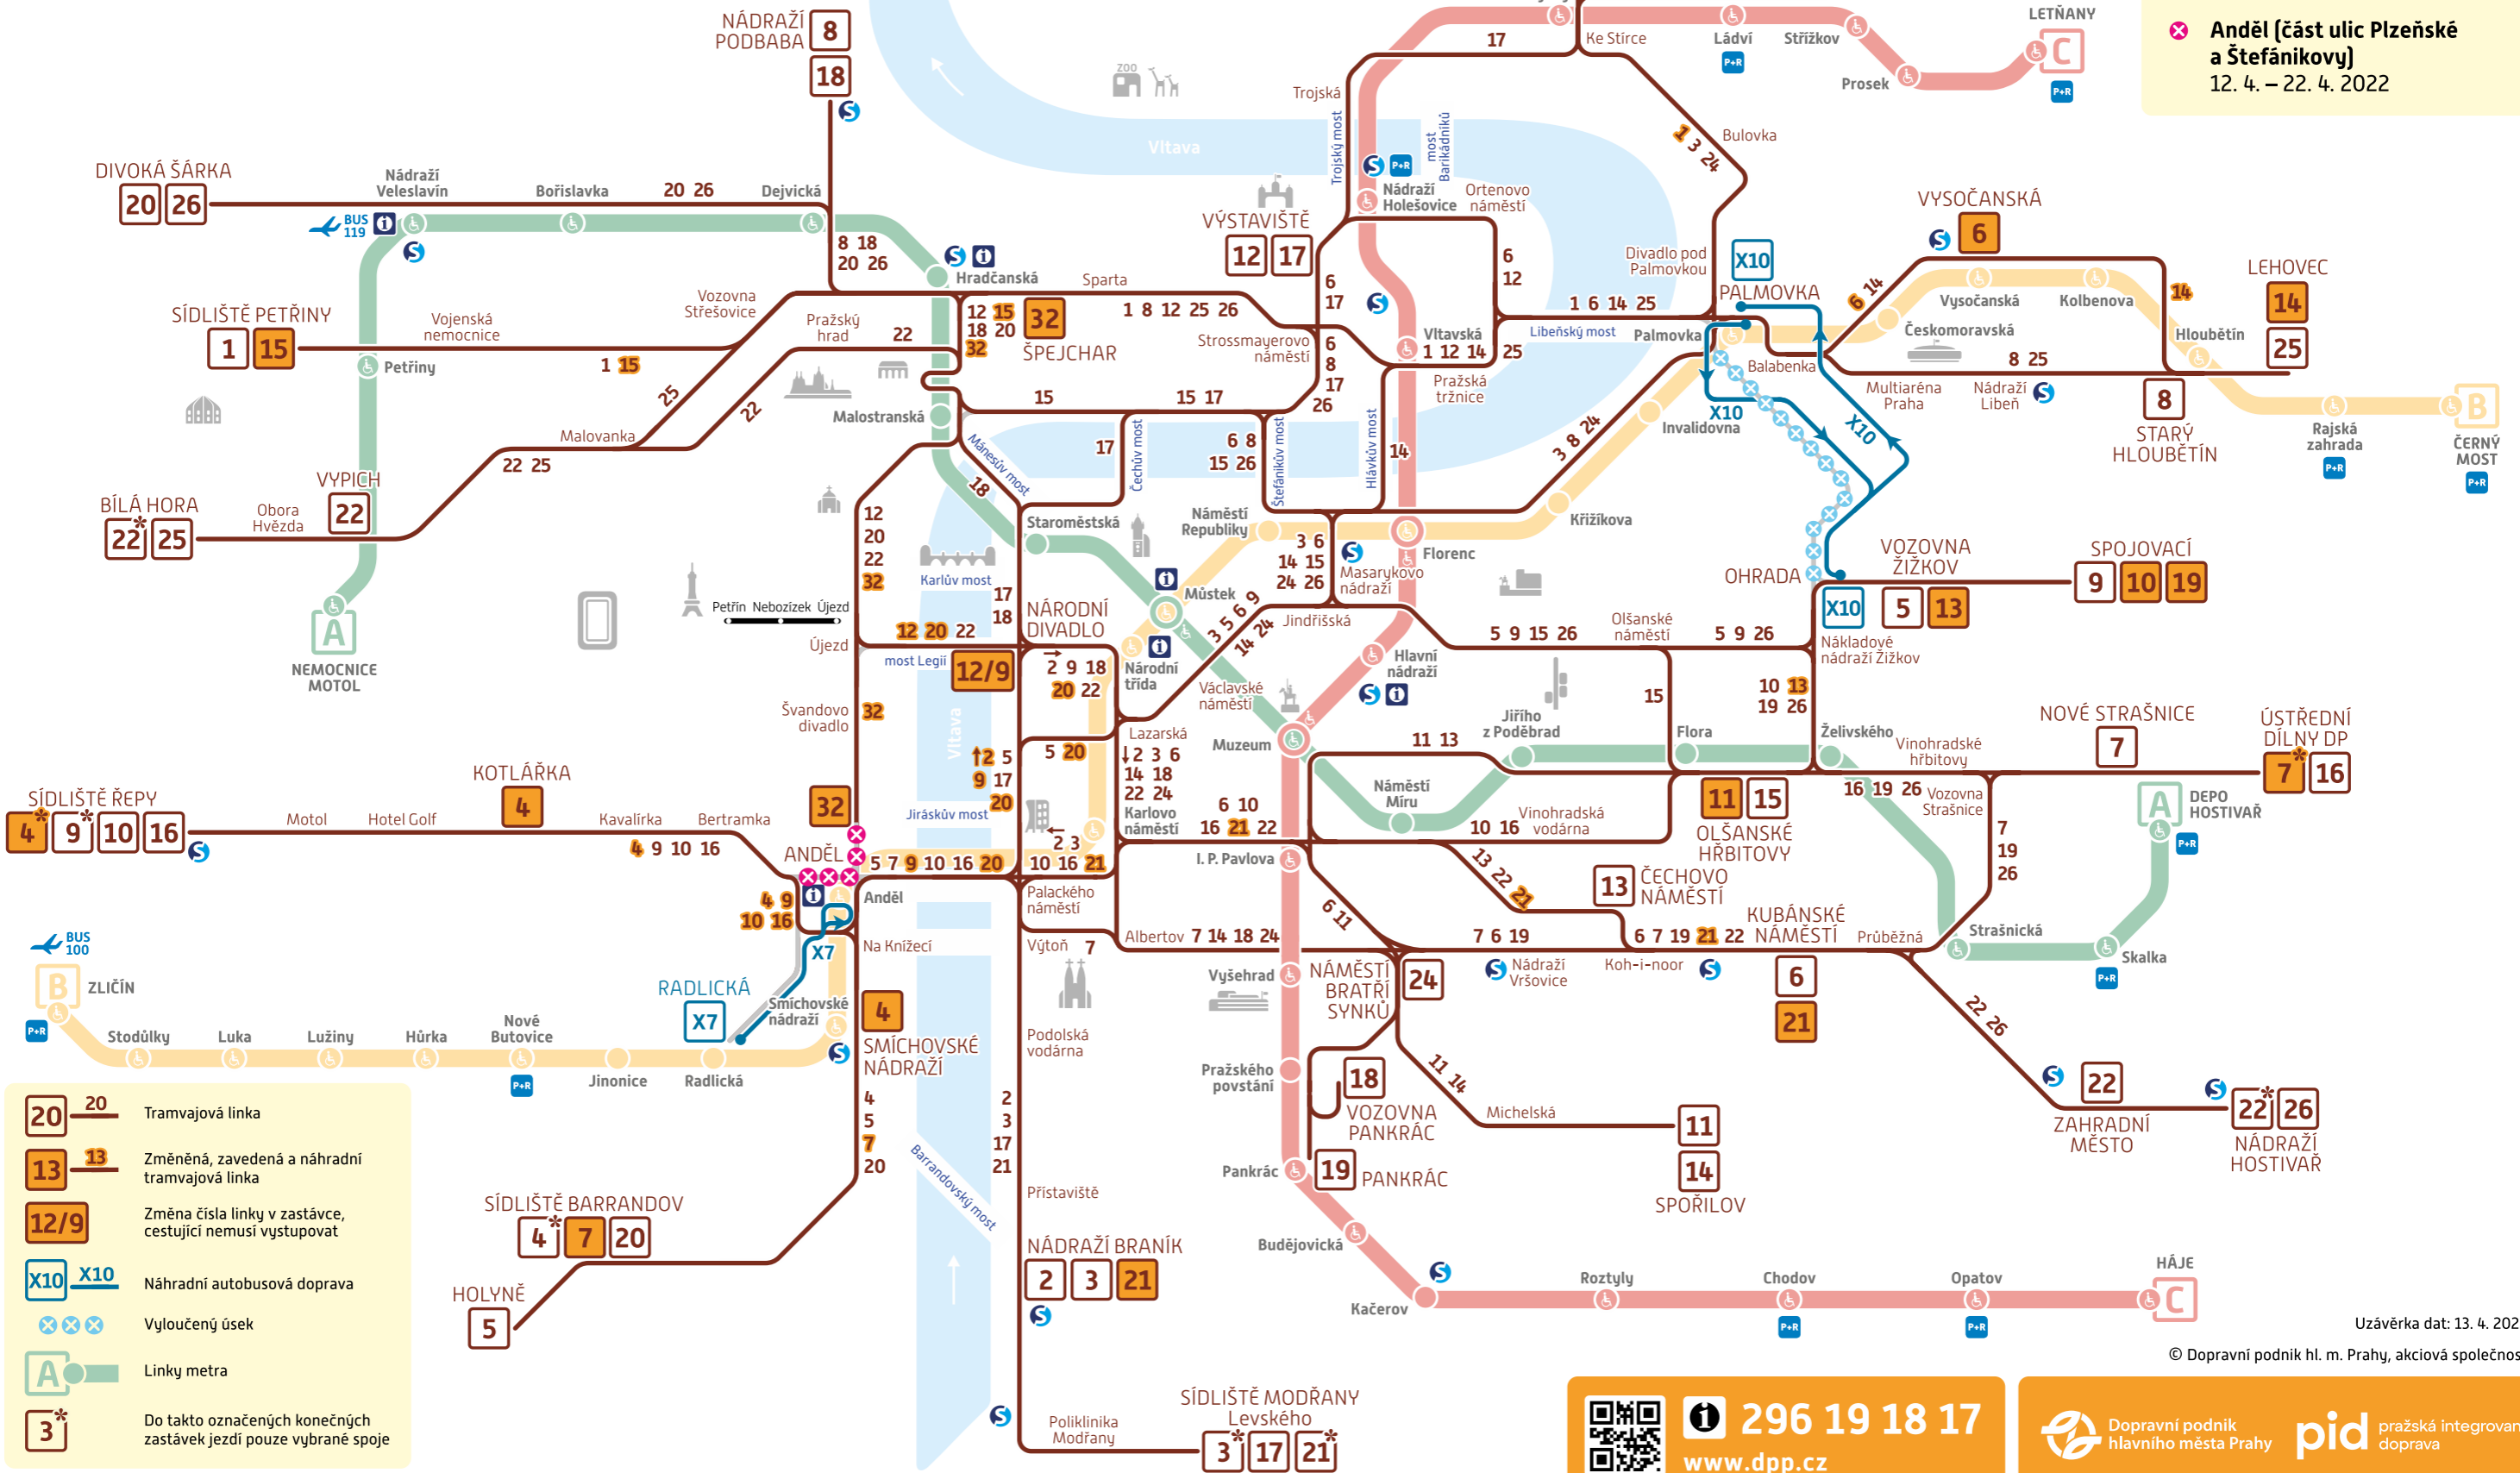

Schéma TRAMVAJE a METRO

Denní provoz od 19. 4. 2022

Omezení provozu:

TRAM

- Ohrada – Palmovka**
28. 3. 2022 – 05/2023
- Anděl (část ulic Plzeňské a Štefánikovy)**
12. 4. – 22. 4. 2022

- 20** Tramvajová linka
- 13** Změněná, zavedená a náhradní tramvajová linka
- 12/9** Změna čísla linky v zastávce, cestující nemusí vystupovat
- X10** Náhradní autobusová doprava
- Vyloučený úsek
- A** Linky metra
- 3*** Do takto označených konečných zastávek jezdí pouze vybrané spoje

Uzávěrka dat: 13. 4. 2022

© Dopravní podnik hl. m. Prahy, akciová společnost

296 19 18 17
www.dpp.cz