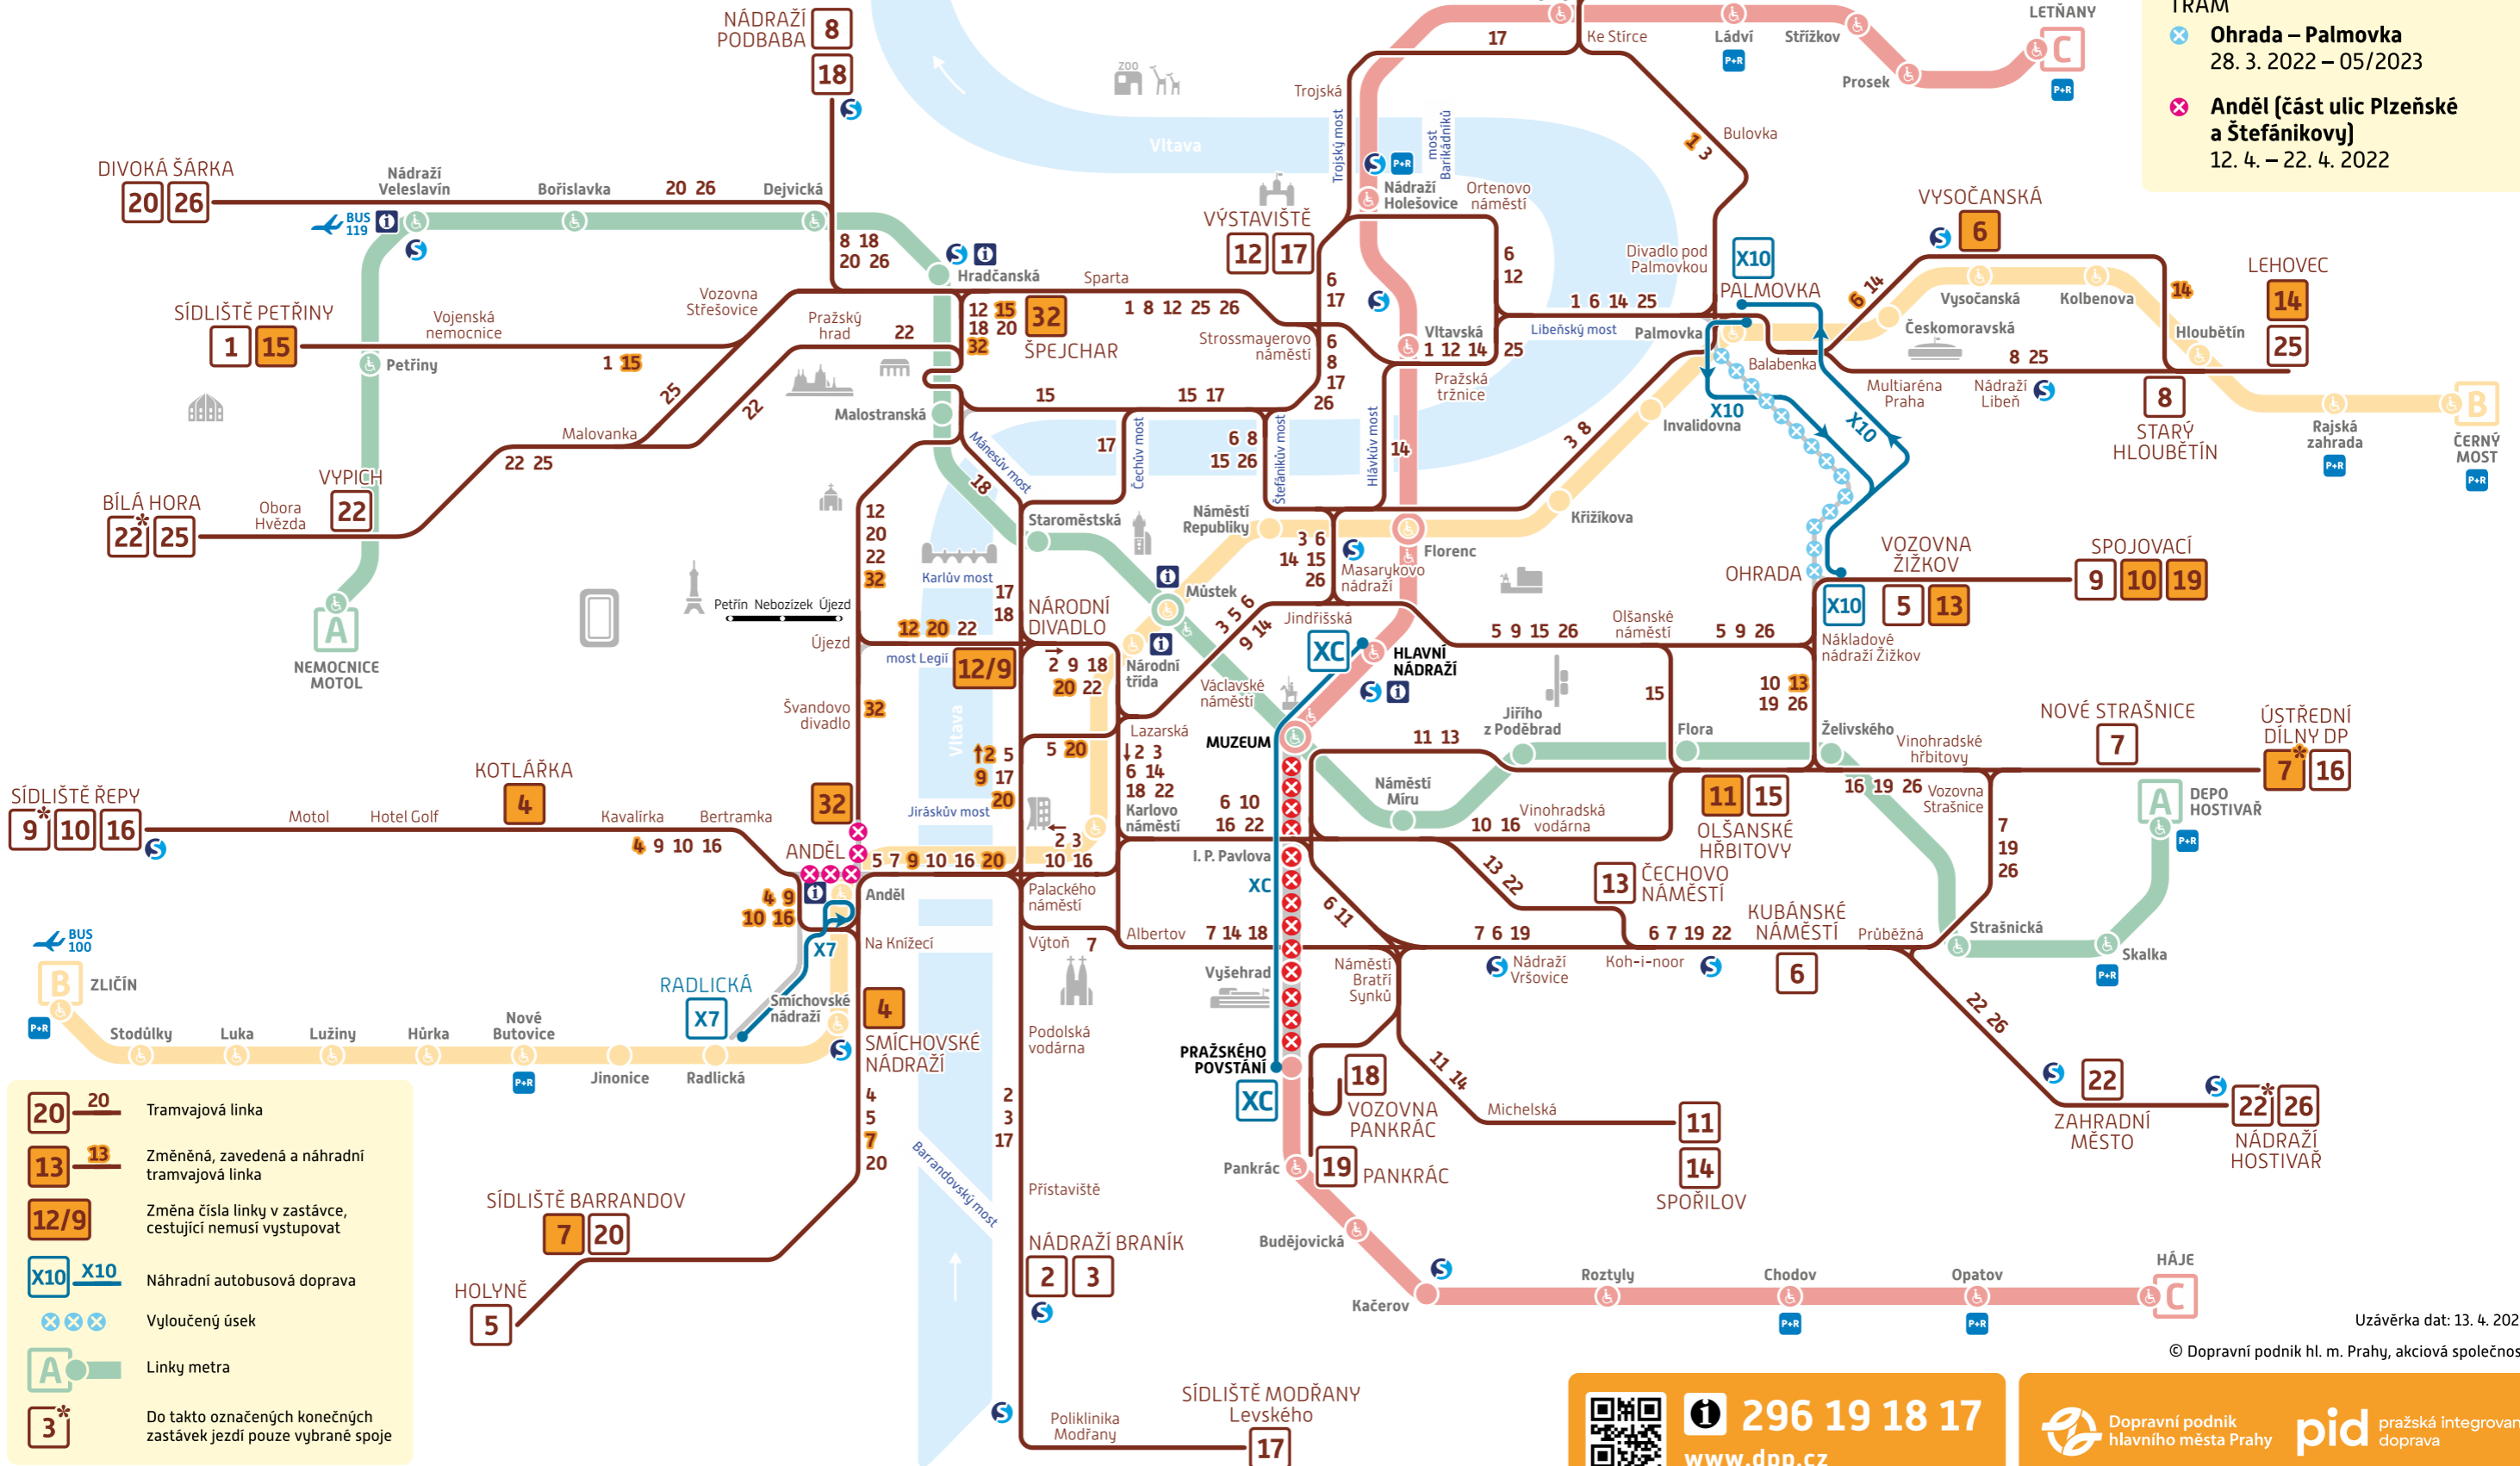

Schéma TRAMVAJE a METRO

Denní provoz od 15. 4. 2022

Omezení provozu:

- METRO**
- ✘ **Pražského povstání – Muzeum**
15. 4. – 18. 4. 2022
- TRAM**
- ✘ **Ohrada – Palmovka**
28. 3. 2022 – 05/2023
 - ✘ **Anděl (část ulic Plzeňské a Štefánikovy)**
12. 4. – 22. 4. 2022

- 20 20 Tramvajová linka
- 13 13 Změněná, zavedená a náhradní tramvajová linka
- 12/9 Změna čísla linky v zastávce, cestující nemusí vystupovat
- X10 X10 Náhradní autobusová doprava
- ✘ ✘ ✘ Vyloučený úsek
- A Linky metra
- 3* Do takto označených konečných zastávek jezdí pouze vybrané spoje

Uzávěrka dat: 13. 4. 2022

© Dopravní podnik hl. m. Prahy, akciová společnost

296 19 18 17
www.dpp.cz

Dopravní podnik hlavního města Prahy **pid** pražská integrovaná doprava