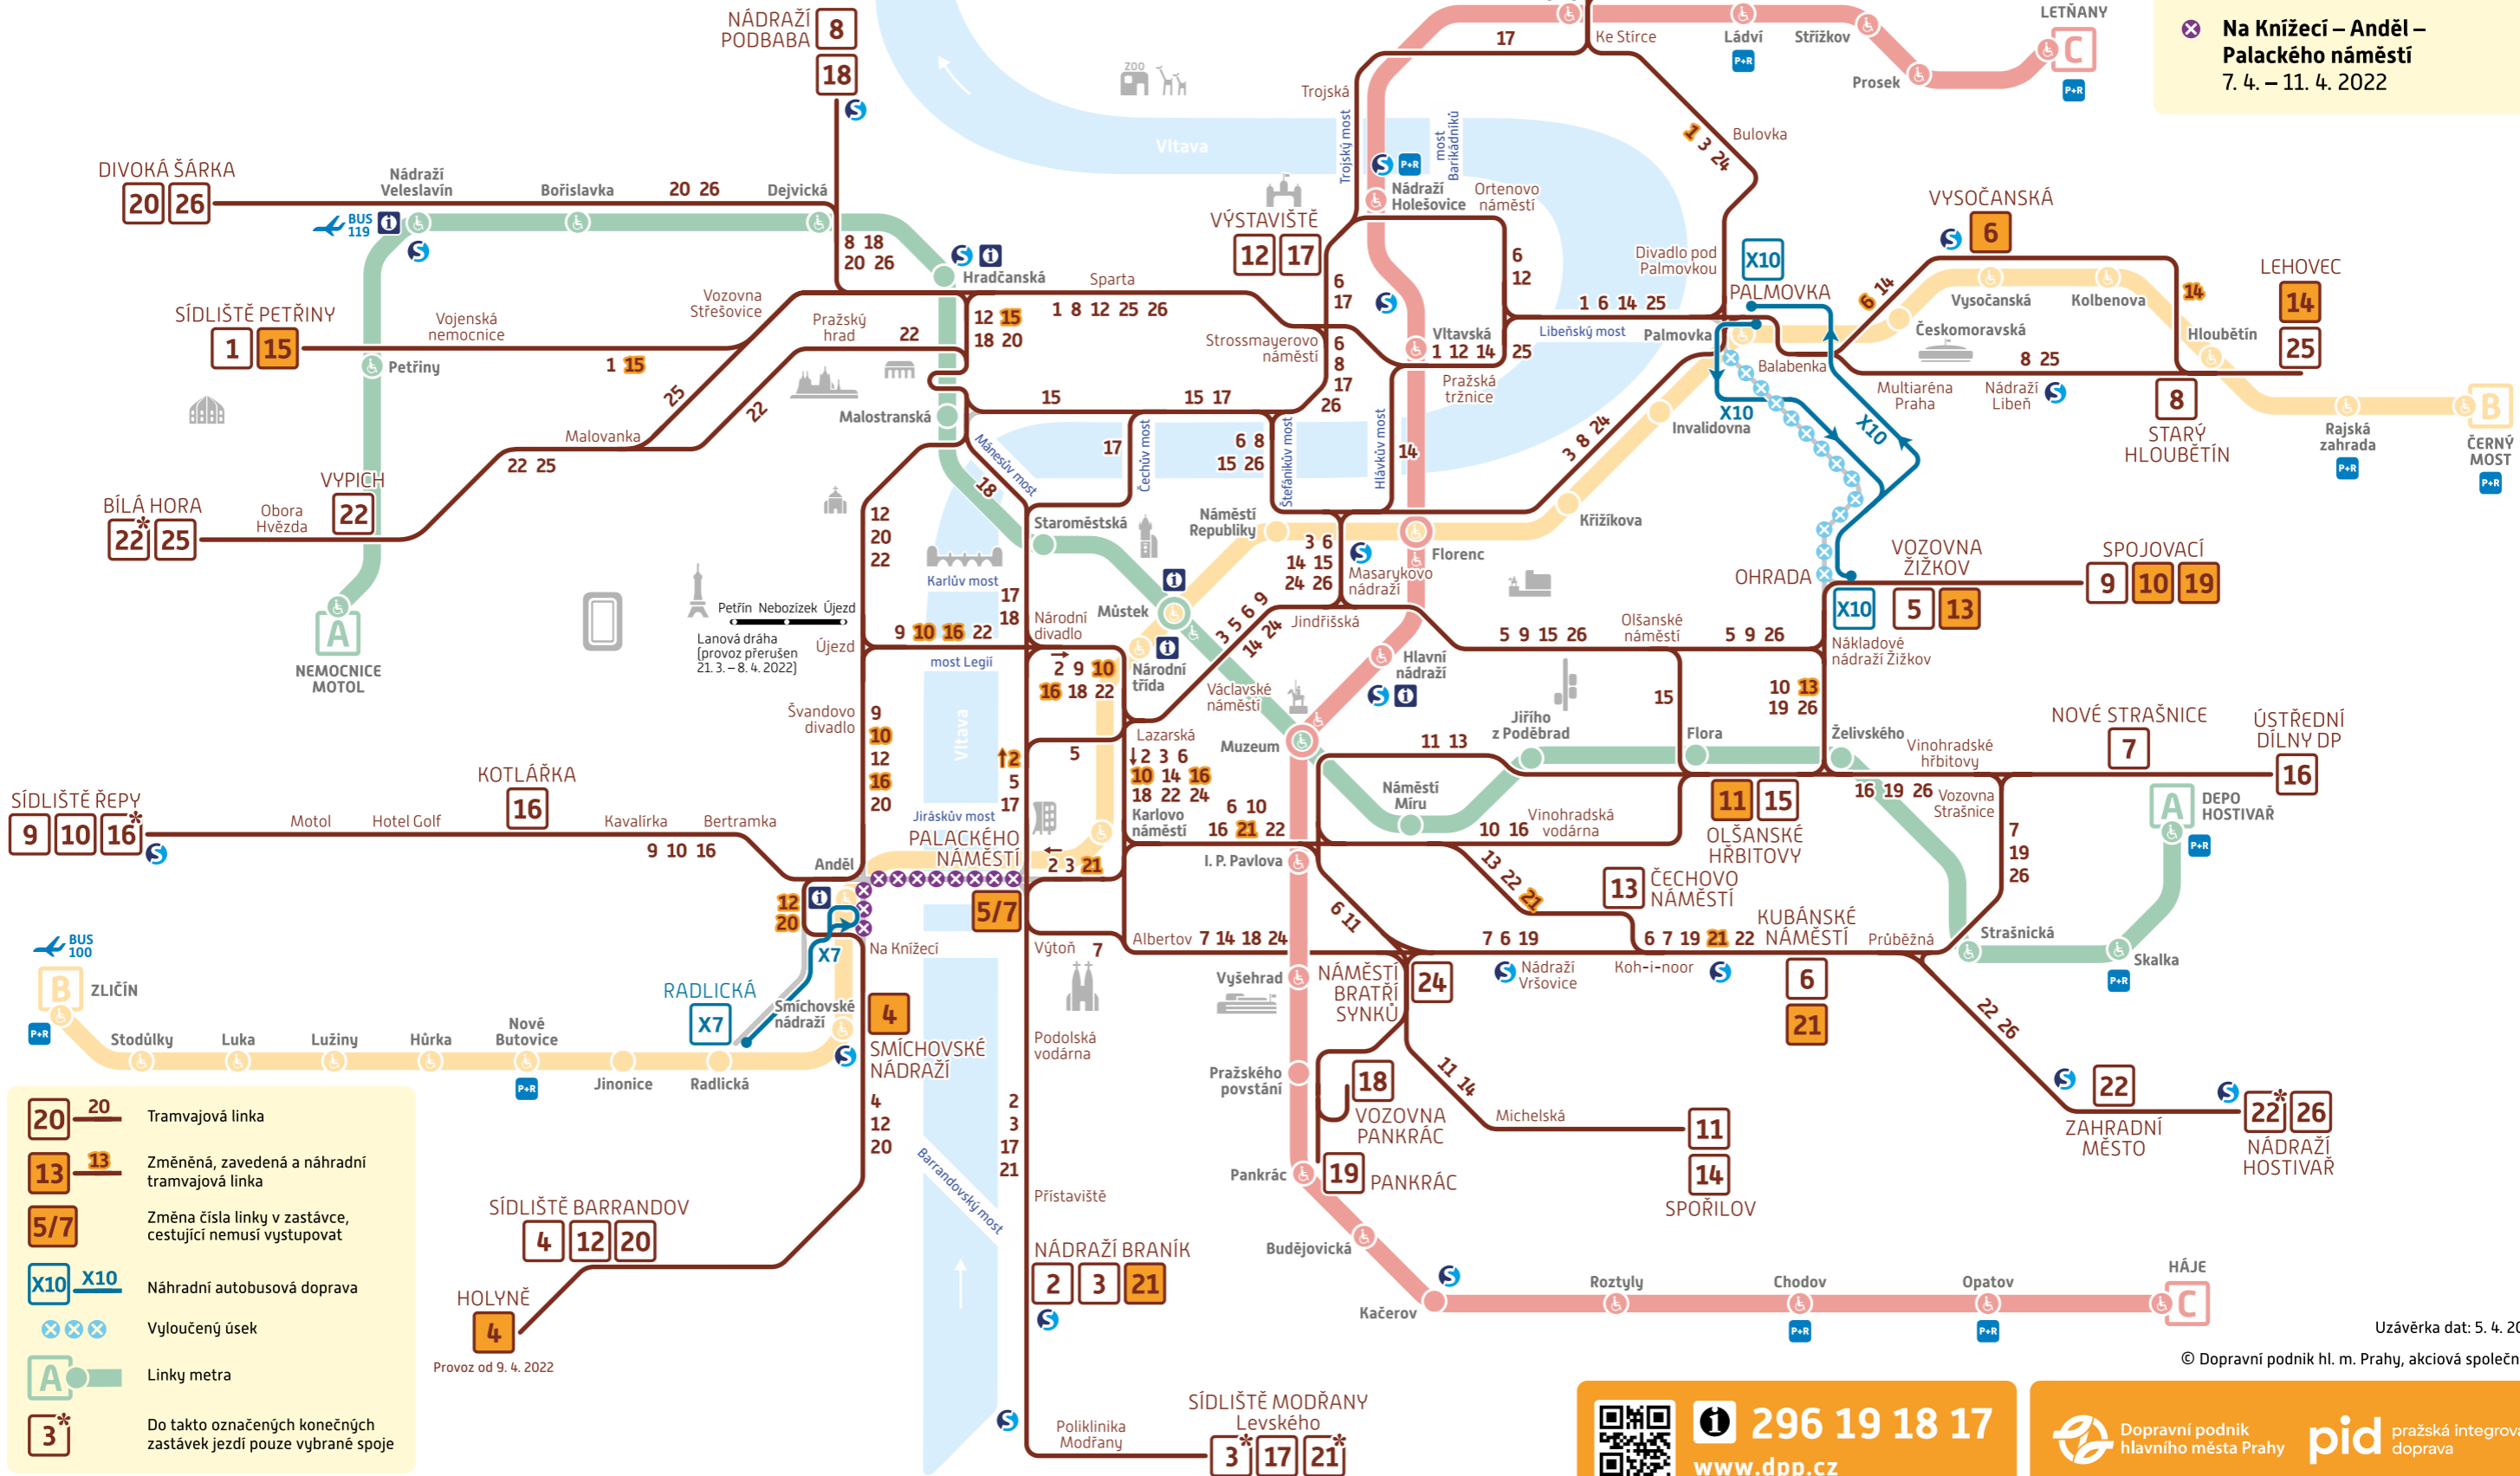

Schéma TRAMVAJE a METRO

Denní provoz od 7. 4. 2022

Omezení provozu:

TRAM

- ✖ Ohrada – Palmovka**
28. 3. 2022 – 05/2023
- ✖ Na Knížecí – Anděl – Palackého náměstí**
7. 4. – 11. 4. 2022

Uzávěrka dat: 5. 4. 2022