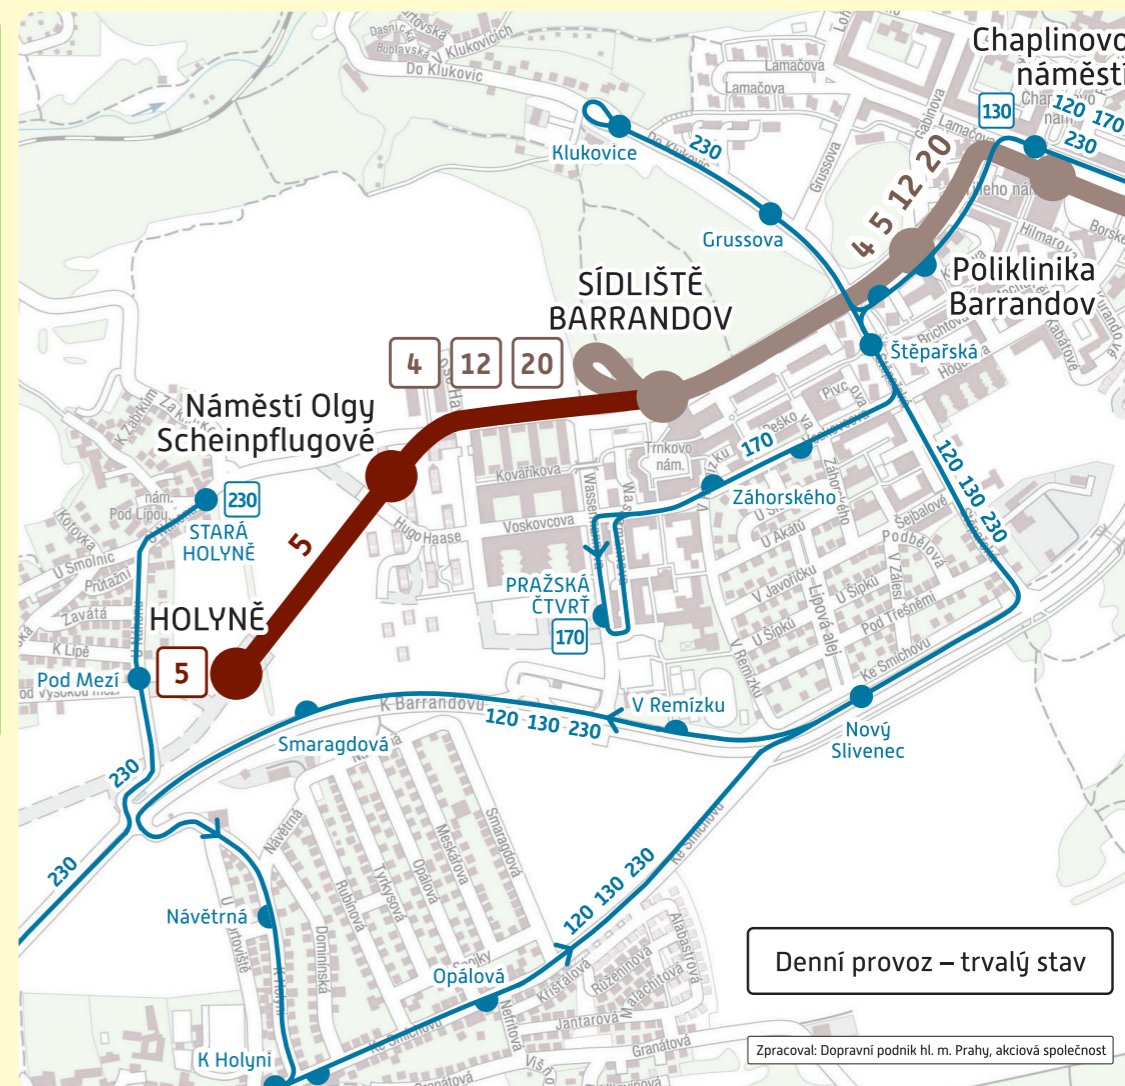

Cílem je zlepšení dopravní obslužnosti Barrandova a Holyně, zejména s ohledem na novou výstavbu v těchto rezidenčních lokalitách.

Trať je dočasně zakončena obousměrným kolejovým přejezdem, na tento úsek bude v budoucnu navazovat druhá etapa celého projektu, tj. prodloužení tramvajové trati do Slivence.

Projekt nové tramvajové trati Barrandov – Holyně byl spolufinancován Evropskou unií, z dotací Evropských strukturálních a investičních fondů z Operačního programu Doprava 2.

Prodloužení linky TRAM:

denní provoz

5

VOZOVNA ŽIŽKOV ... Sídliště Barrandov –
Náměstí Olgy Scheinpflugové – HOLYNĚ
(do 11. 4. 2022 je vedena do Holyně
dočasně linka 4)

Nově zřízené zastávky TRAM:

Náměstí Olgy Scheinpflugové
Holyně

Přejmenování zastávek BUS:

zastávka **Holyně** – nový název **Stará Holyně**

zastávka **Filmové ateliéry** – nový název **Filmové ateliéry Barrandov**

Novinky pro cestující:

- nový elektronický informační systém s online informacemi o odjezdech spojů na nově zřízených zastávkách, a také v zastávce Sídliště Barrandov
- moderní prvky nového městského zastávkového mobiliáře

Informace o stavbě:

- zahájení výstavby: 11. 6. 2021
- provozní délka nového úseku Sídliště Barrandov – Holyně: 1 km
- počet zastávek na novém úseku: 2 páry
- předpokládaný termín zahájení stavby 2. etapy (úsek Holyně – Slivenec): jaro 2023

Denní provoz – trvalý stav

Zpracoval: Dopravní podnik hl. m. Prahy, akciová společnost

New tram track Barrandov – Holyně

In operation from: Saturday, 9 April 2022

Line with route changes: tram 5

New tram stops: Náměstí Olgy Scheinpflugové, Holyně

Changes in the names of bus stops:

Holyně – new name: Stará Holyně

Filmové ateliéry – new name: Filmové ateliéry Barrandov

EVROPSKÁ UNIE
Evropské strukturální a investiční fondy
Operační program Doprava

Ministerstvo dopravy
Státní fond dopravní
infrastruktury

296 19 18 17

www.dpp.cz

Dopravní podnik
hlavního města Prahy

pid
pražská integrovaná
doprava