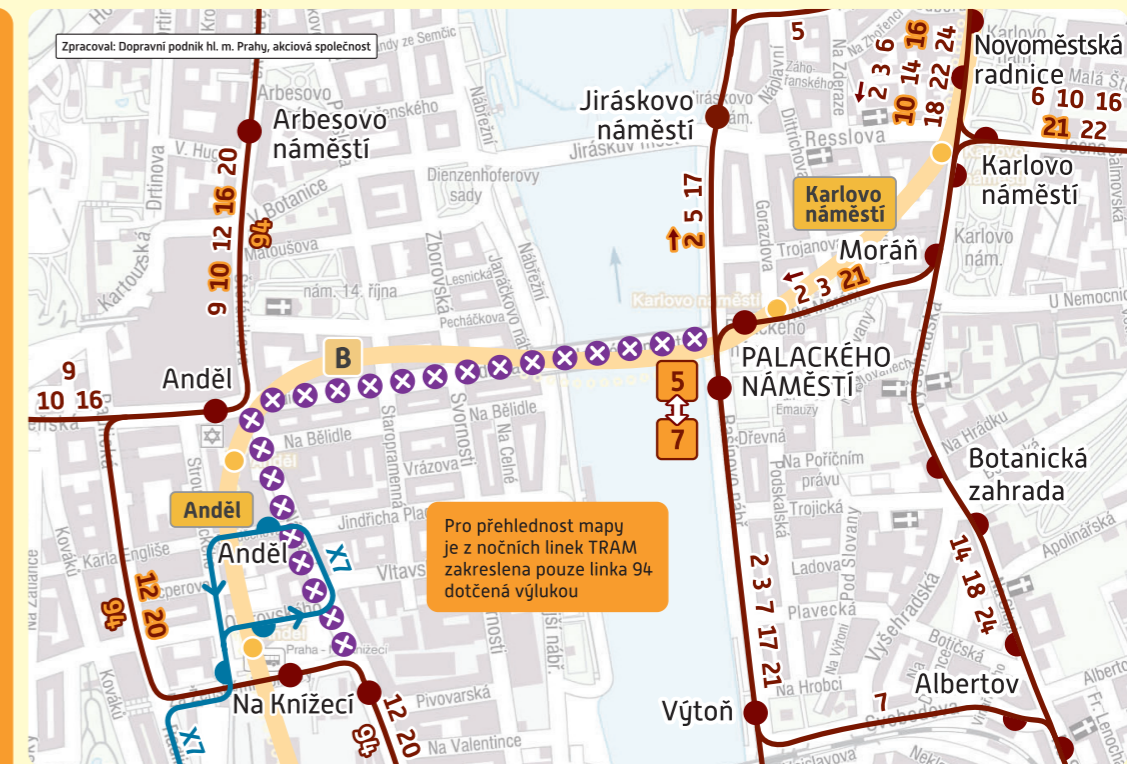

- 5** VOZOVNA ŽIŽKOV ... Jiráskovo náměstí – **PALACKÉHO NÁMĚSTÍ B** – dále pokračuje jako linka 7 směr Nové Strašnice
- 7** NOVÉ STRAŠNICE ... **PALACKÉHO NÁMĚSTÍ B** – dále pokračuje jako linka 5 směr Vozovna Žižkov
- 10** SÍDLIŠTĚ ŘEPY ... Anděl B – **Arbesovo náměstí – Újezd – Národní třída B** – Karlovo náměstí B ... **SPOJOVACÍ**
- 12** SÍDLIŠTĚ BARRANDOV ... Na Knížecí B – Anděl B (v ul. **Plzeňské / in Plzeňská street**) – **Arbesovo náměstí – VÝSTAVIŠTĚ**
- 15** OLŠANSKÉ HRBITOVY ... Malostranská A (na **nábřeží Edvarda Beneše / along the Edvard Beneš Embankment**) – **Chotkovy sady – Hradčanská A – Vozovna Střešovice – SÍDLIŠTĚ PETŘINY**
- 16** SÍDLIŠTĚ ŘEPY (KOTLÁŘKA) ... Anděl B – **Arbesovo náměstí – Újezd – Národní třída B** – Karlovo náměstí B ... **ÚSTŘEDNÍ DÍLNÝ DP**
- 20** SÍDLIŠTĚ BARRANDOV ... Na Knížecí B – Anděl B (v ul. **Plzeňské / in Plzeňská street**) – **Arbesovo náměstí – DIVOKÁ ŠÁRKA**
- 21** provozována v pracovní dny od cca 6:00 hod. do cca 19:30 hod. / the line is operating on working days from approx. 6:00 a.m. until approx. 7:30 p.m.
LEVSKÉHO / SÍDLIŠTĚ MODŘANY (NÁDRAŽÍ BRANÍK) ... **Palackého náměstí B – Karlovo náměstí B – I. P. Pavlova C – Náměstí Míru A – Jana Masaryka – Koh-i-noor – KUBÁNSKÉ NÁMĚSTÍ**

noční provoz / night-time operation

- 94** SÍDLIŠTĚ BARRANDOV ... Na Knížecí – Anděl (v ul. **Plzeňské / in Plzeňská street**) – **Arbesovo náměstí – Újezd – Národní třída – Lazarská ... LEHOVEC**

Změny v zastávkách TRAM:

Changes to tram stops:

zřizují se obousměrně / being established in both directions

- Malostranská** – na **nábřeží Edvarda Beneše / along the Edvard Beneš Embankment**
- Na Knížecí** – v ul. **Za Ženskými domovy / in Za Ženskými domovy street**

Pro přehlednost mapy je z nočních linek TRAM zakreslena pouze linka 94 dotčená výlukou

Náhradní BUS doprava / Replacement bus service: denní provoz / daytime operation

RADLICKÁ B – Na Knížecí B – ANDĚL B